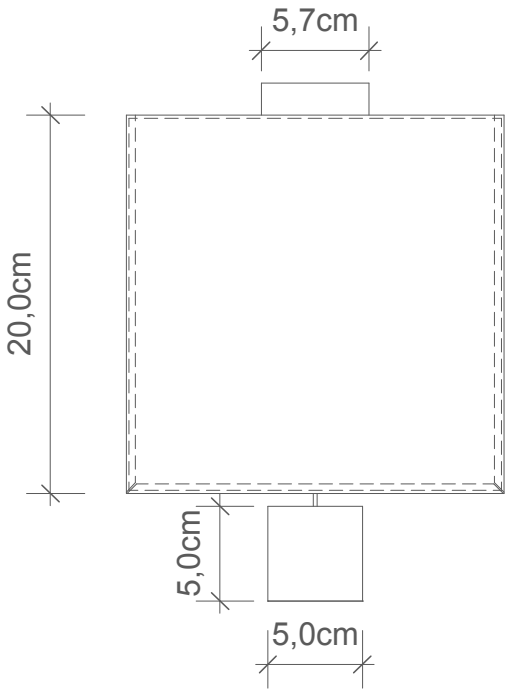

DECOR WALTHER

TE 70

Treteimer
Pedal bin

M 1 : 4

20 . 20 . 32 cm

Edelstahl poliert
*Stainless steel
polished*

Edelstahl matt
Stainless steel matt

Alle Angaben ohne Gewähr.
Maß und Modelländerungen vorbehalten.
*All information without
engagement. Measurement
and changes conditionally.*

Draufsicht
Top view

Frontansicht
Front view

Seitenansicht
Side view