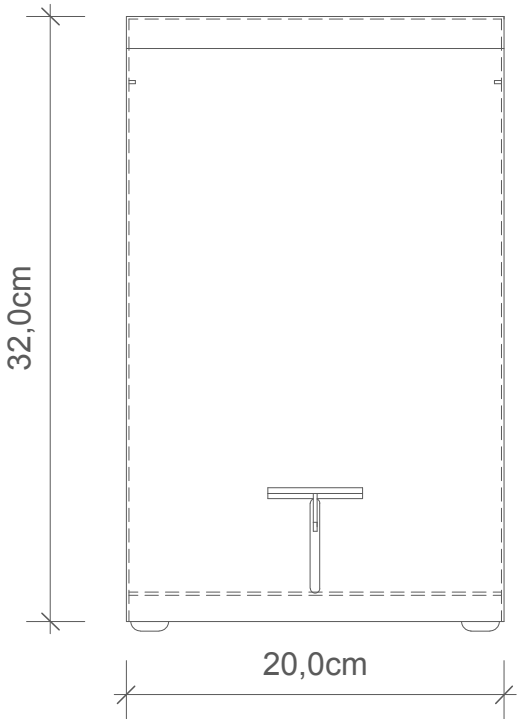

DECOR WALTHER

TE 70

Treteimer
Pedal bin

M 1 : 4

20 . 20 . 32 cm

Edelstahl poliert
*Stainless steel
polished*

Edelstahl matt
Stainless steel matt

Alle Angaben ohne Gewähr.
Maß und Modelländerungen vorbehalten.
*All information without
engagement. Measurement
and changes conditionally.*

Draufsicht
Top view

Frontansicht
Front view

Seitenansicht
Side view