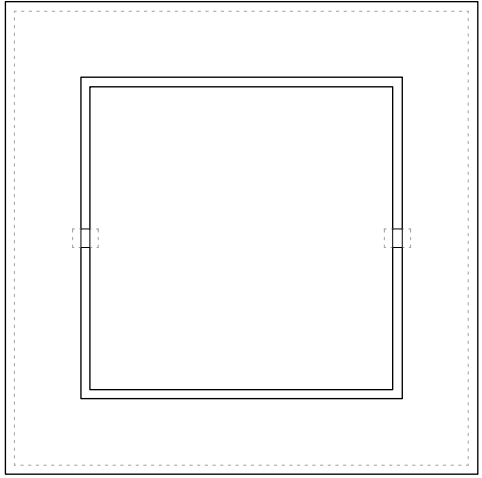

DECOR WALTHER

DW 1130

Tischpapierkorb
klein
Schwingdeckel
*Table paper bin
small
revolving cover*

M 1 : 2

15 . 12,5 . 12,5cm

Edelstahl poliert
Edelstahl matt .
*Stainless steel
polished
Stainless steel matt*

Alle Angaben ohne Gewähr.
Maß und Modelländerungen
vorbehalten.
*All information without
engagement. Measurement
and changes conditionally.*

Draufsicht
Top view

Seitenansicht
Side view