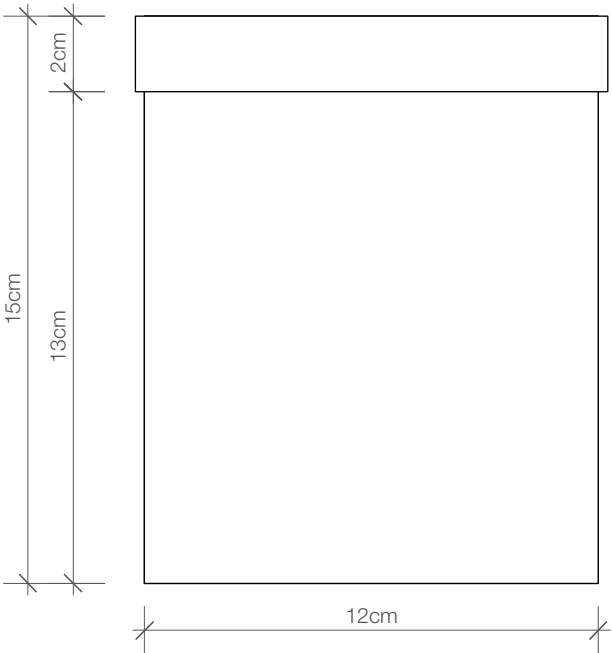

DECOR WALTHER

DW 1130

Tischpapierkorb
klein
Schwingdeckel
*Table paper bin
small
revolving cover*

M 1 : 2

15 . 12,5 . 12,5cm

Edelstahl poliert
Edelstahl matt .
*Stainless steel
polished
Stainless steel matt*

Alle Angaben ohne Gewähr.
Maß und Modelländerungen
vorbehalten.
*All information without
engagement. Measurement
and changes conditionally.*

Draufsicht
Top view

Seitenansicht
Side view