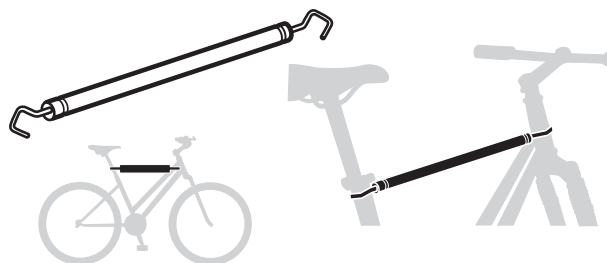

982 Bike Frame Adapter