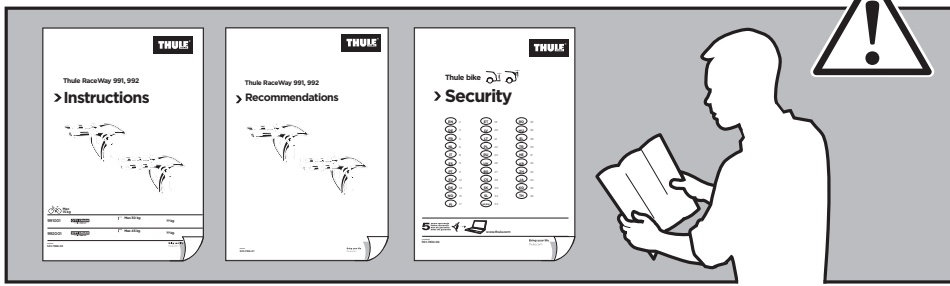

# > Instructions

991001

**CITY CRASH**  
Complies with ISO norm

992001

**CITY CRASH**  
Complies with ISO norm

- EN Rear door-mounted bike carrier
- DE Heckklappen-Fahrradträger
- FR Porte-vélos sur le hayon arrière
- NL Fietsdrager voor op de achterklep
- IT Portabici da installare sul portellone posteriore
- ES Portabicicletas de portón trasero
- PT Suporte para bicicleta para tampa traseira
- SV Bakluckemonterad cykelhållare
- DK Cykelholder, der er monteret på bagklap
- NO Bakdørmonteerte lasteholdere
- FI Tavaratilan oveen kiinnitettävä polkupyöräteline
- ET Tagaluugile paigaldatav jalgrattahoidik
- LV Uz aizmugurējām durvīm uzstādāms velosipēdu turētājs
- LT Prie galinių durelių tvirtinami dviračių laikikliai
- PL Bagażnik rowerowy montowany na tylnych drzwiach
- RU Устанавливаемое на задней дверце крепление для велосипедов
- UK Багажник для велосипедів, що монтується на задніх дверцятках
- BG Багажник за велосипеди, монтиран на задната врата
- CS Nosič jízdních kol s montáží na zadní dveře
- SK Nosič bicyklov s montážou na zadné dvere
- SL Prtljažnik za kolesa za na zadnja vrata vozila
- HR/BIH Nosač bicikla koji se postavlja na vrata prtljažnika
- RO Suport pentru bicicletă montat pe ușa din spate
- HU Hátsó ajtóra szerelhető kerékpártartó
- EL Σχάρα ποδηλάτου πίσω πόρτας
- TR Araç arkasına bağlanan bisiklet taşıyıcı
- HE מנשא אופניים המורכב על הדלת האחורית
- AR حامل الدراجة للتثبيت على الباب الخلفي
- ZH 后备箱安装托架
- JA リアドアマウント型サイクルキャリア
- KO 뒷문 장착 자전거 캐리어
- TH โครงยึดจับจักรยานแบบติดตั้งกับประตูท้ายรถ