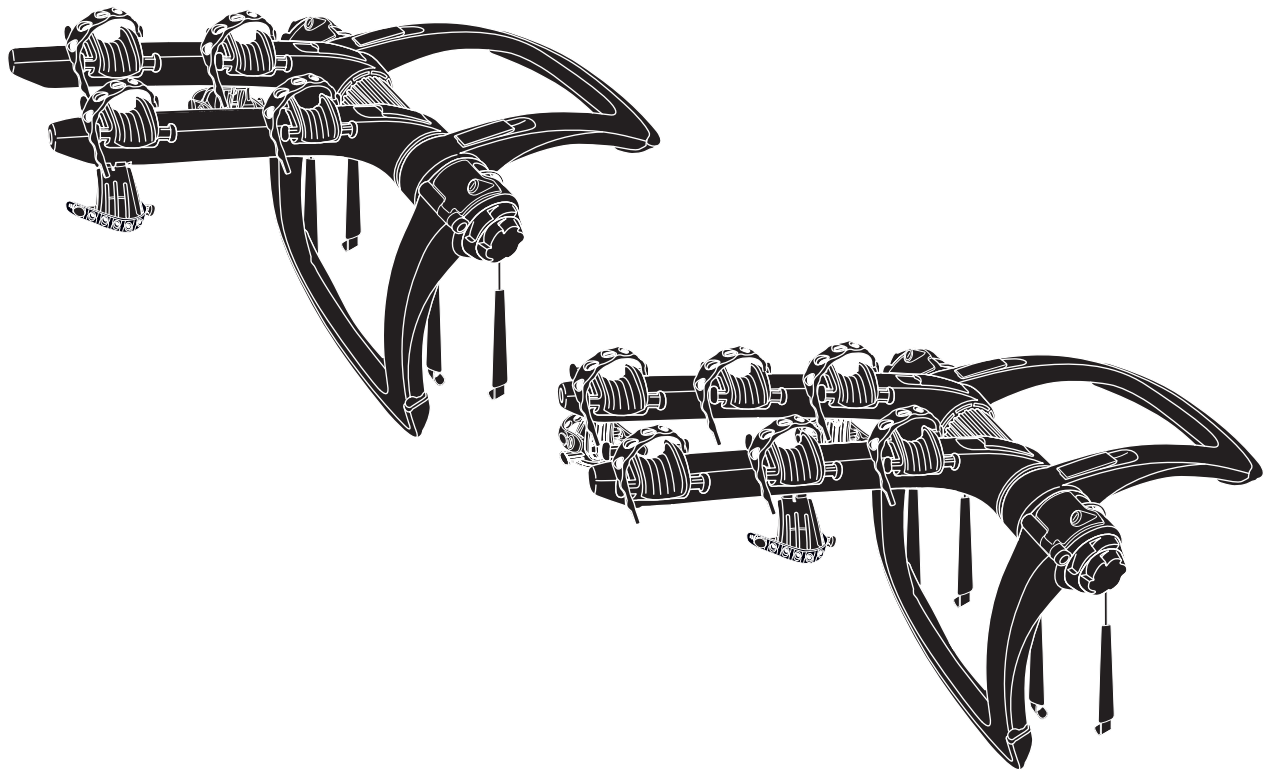

## Thule RaceWay 991, 992

# > Instructions

991001

**CITY CRASH**  
Complies with ISO norm

992001

**CITY CRASH**  
Complies with ISO norm

- EN Rear door-mounted bike carrier
- DE Heckklappen-Fahrradträger
- FR Porte-vélos sur le hayon arrière
- NL Fietsdrager voor op de achterklep
- IT Portabici da installare sul portellone posteriore
- ES Portabicicletas de portón trasero
- PT Suporte para bicicleta para tampa traseira
- SV Bakluckemonterad cykelhållare
- DK Cykelholder, der er monteret på bagklap
- NO Bakdørmonteerte lasteholdere
- FI Tavaratilan oveen kiinnitettävä polkupyöräteline
- ET Tagaluugile paigaldatav jalgrattahoidik
- LV Uz aizmugurējām durvīm uzstādāms velosipēdu turētājs
- LT Prie galinių durelių tvirtinami dviračių laikikliai
- PL Bagażnik rowerowy montowany na tylnych drzwiach
- RU Устанавливаемое на задней дверце крепление для велосипедов
- UK Багажник для велосипедів, що монтується на задніх дверцятках
- BG Багажник за велосипеди, монтиран на задната врата
- CS Nosič jízdních kol s montáží na zadní dveře
- SK Nosič bicyklov s montážou na zadné dvere
- SL Prtljažnik za kolesa za na zadnja vrata vozila
- HR/BIH Nosač bicikla koji se postavlja na vrata prtljažnika
- RO Suport pentru bicicletă montat pe ușa din spate
- HU Hátsó ajtóra szerelhető kerékpártartó
- EL Σχάρα ποδηλάτου πίσω πόρτας
- TR Araç arkasına bağlanan bisiklet taşıyıcı
- HE מנשא אופניים המורכב על הדלת האחורית
- AR حامل الدراجة للتثبيت على الباب الخلفي
- ZH 后备箱安装托架
- JA リアドアマウント型サイクルキャリア
- KO 뒷문 장착 자전거 캐리어
- TH โครงยึดจับจักรยานแบบติดตั้งกับประตูท้ายรถ