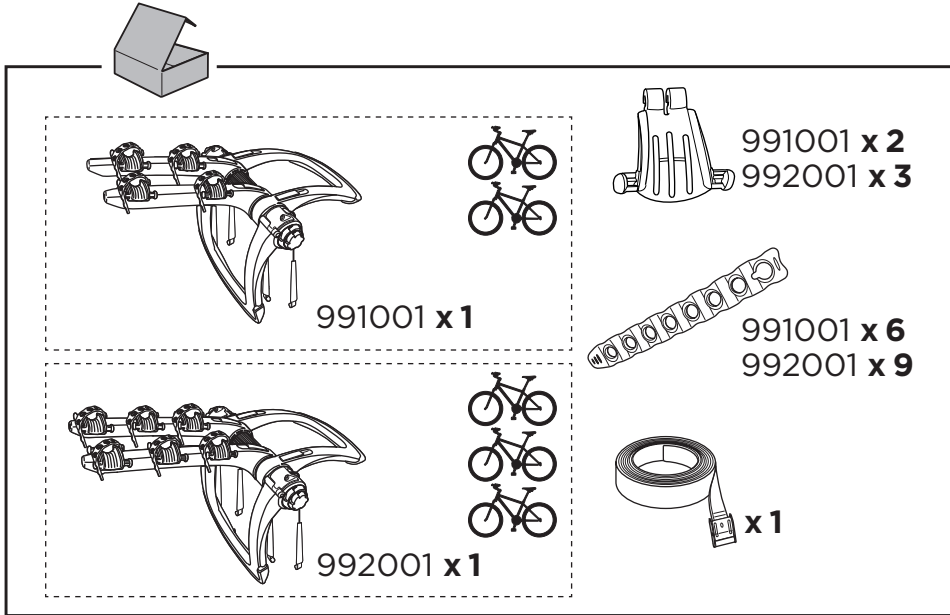

# > Instructions

991001

**CITY CRASH**  
Complies with ISO norm

992001

**CITY CRASH**  
Complies with ISO norm

- EN Rear door-mounted bike carrier
- DE Heckklappen-Fahrradträger
- FR Porte-vélos sur le hayon arrière
- NL Fietsdrager voor op de achterklep
- IT Portabici da installare sul portellone posteriore
- ES Portabicicletas de portón trasero
- PT Suporte para bicicleta para tampa traseira
- SV Bakluckemonterad cykelhållare
- DK Cykelholder, der er monteret på bagklap
- NO Bakdørmonteerte lasteholdere
- FI Tavaratilan oveen kiinnitettävä polkupyöräteline
- ET Tagaluugile paigaldatav jalgrattahoidik
- LV Uz aizmugurējām durvīm uzstādāms velosipēdu turētājs
- LT Prie galinių durelių tvirtinami dviračių laikikliai
- PL Bagażnik rowerowy montowany na tylnych drzwiach
- RU Устанавливаемое на задней дверце крепление для велосипедов
- UK Багажник для велосипедів, що монтується на задніх дверцятках
- BG Багажник за велосипеди, монтиран на задната врата
- CS Nosič jízdních kol s montáží na zadní dveře
- SK Nosič bicyklov s montážou na zadné dvere
- SL Prtljažnik za kolesa za na zadnja vrata vozila
- HR/BIH Nosač bicikla koji se postavlja na vrata prtljažnika
- RO Suport pentru bicicletă montat pe ușa din spate
- HU Hátsó ajtóra szerelhető kerékpártartó
- EL Σχάρα ποδηλάτου πίσω πόρτας
- TR Araç arkasına bağlanan bisiklet taşıyıcı
- HE מנשא אופניים המורכב על הדלת האחורית
- AR حامل الدراجة للتثبيت على الباب الخلفي
- ZH 后备箱安装托架
- JA リアドアマウント型サイクルキャリア
- KO 뒷문 장착 자전거 캐리어
- TH โครงยึดจับจักรยานแบบติดตั้งกับประตูท้ายรถ

**i**

**991001**  
 = **max 15 kg** x2

---

**992001**  
 = **max 15 kg** x3

**991001**  
**10,0 kg**

---

**992001**  
**10,6 kg**

**i**