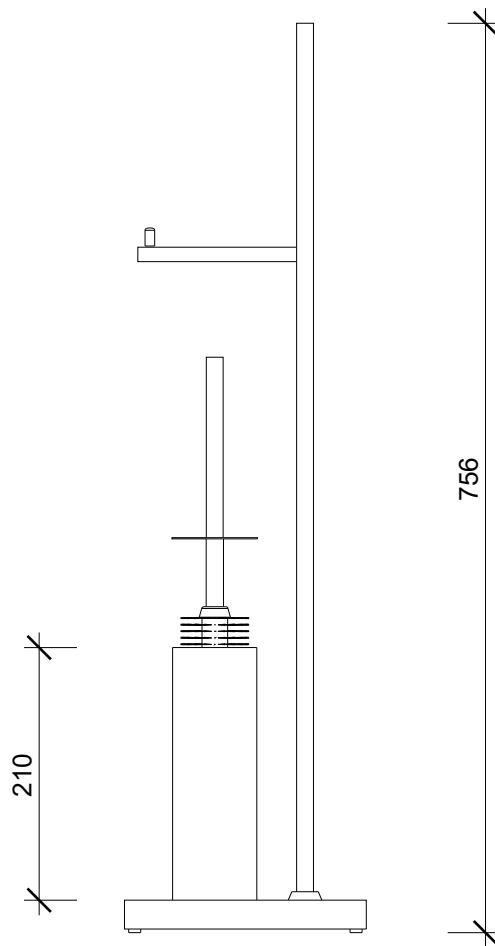

Frontansicht
front view

Seitenansicht
side view

DW 671

WC-Kombination
Toilet brush set

Alle Angaben sind ohne Gewähr.
Maß und Modelländerungen
vorbehalten.
All information without
engagement. Measurement
and changes conditionally.