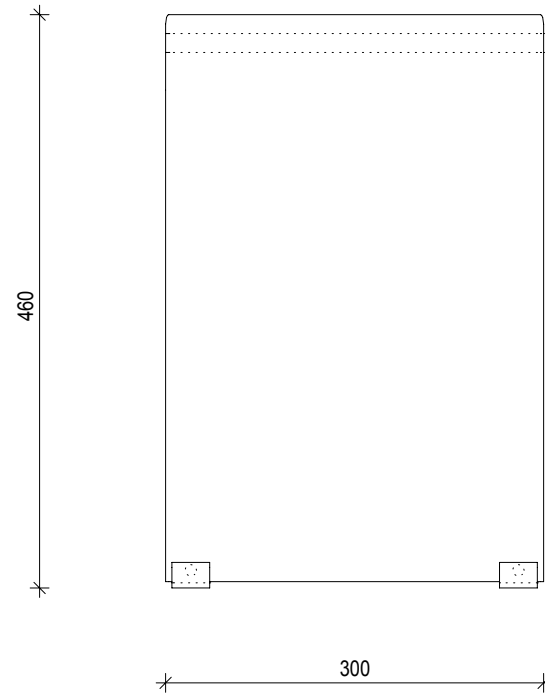

Frontansicht
Front view

Seitenansicht
Side view

DW 80

Badhocker
Bathroom stool

M 1 : 6

46 . 42 . 30 cm

Acryl weiß
Acryl schwarz
Acryl white
Acryl black

Max. Belastung
Max. loading

160 KG

Temperaturbe-
ständigkeit
Temperature
resistance

-20 C° / +80 C°

Alle Angaben ohne Gewähr.
Maß und Modelländerun-
gen vorbehalten.
All information without
engagement. Measurement
and changes conditionally.