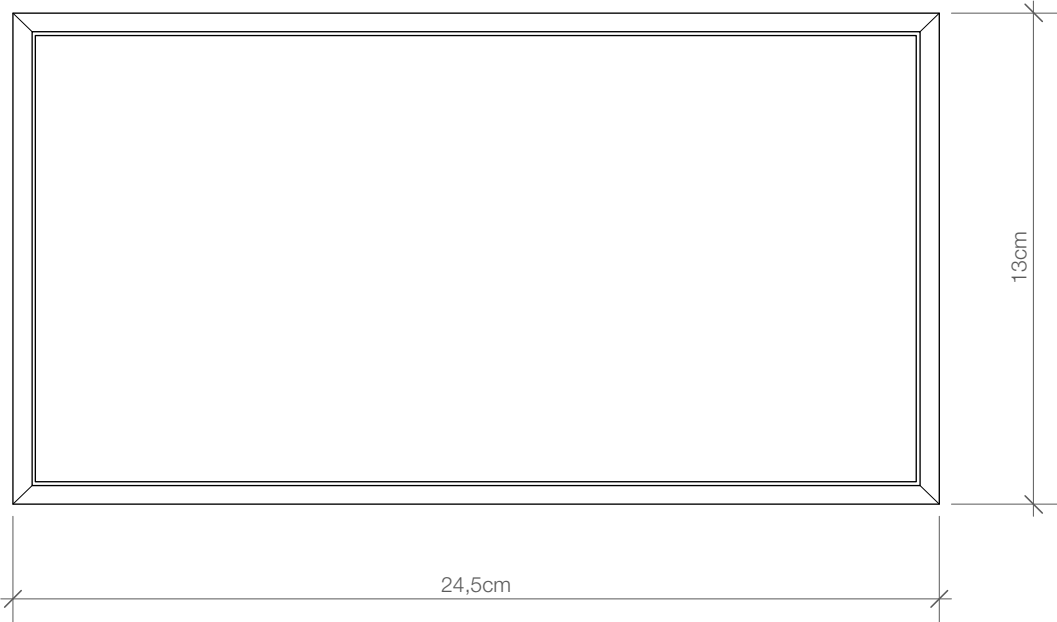

DECOR WALTHER

BROWNIE

BOD2

Box ohne Deckel
Klein
*Box without cover
small*

M 1 : 2

9 . 24,5 . 13cm

Kunstleder

Weiß
Dunkelbraun
Schwarz

Artificial leather

*White
Dark Brown
Black*

Alle Angaben ohne Gewähr.
Maß und Modelländerungen
vorbehalten.
*All information without engagement.
Measurement and changes
conditionally.*

Draufsicht
Top view