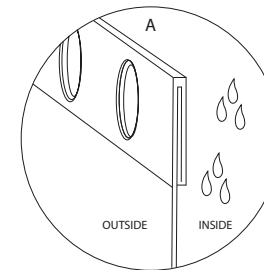

LOFT DVC
LOFT DWW
LOFT DVS
LOFT DVG

Duschvorhang
Shower curtain

M 1 : 15

180 . 200 cm

A

2000

B

Bitte achten Sie beim
Aufhängen darauf, die
wasserabweisende, beschichtete
Seite nach innen zu hängen.
*Please take care on hanging
the coated, water resistant
side to the correct direction.*

Alle Angaben ohne Gewähr.
Maß und Modelländerungen
vorbehalten.
*All information without engagement.
Measurement and changes
conditionally.*

04.07.2019 TKH

www.decor-walther.de