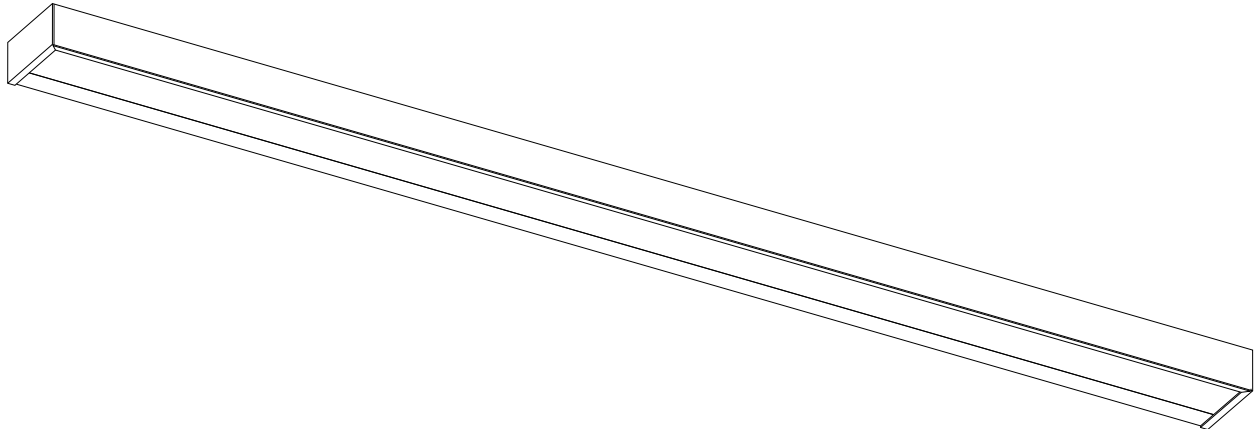

BOX 150 N LED

Wand- und Spiegelleuchten
LED Lights

Untersicht
Bottom view

Frontansicht
front view

Seitenansicht
side view

Alle Angaben sind ohne Gewähr.
Maß und Modelländerungen
vorbehalten.
All information without
engagement. Measurement
and changes conditionally.