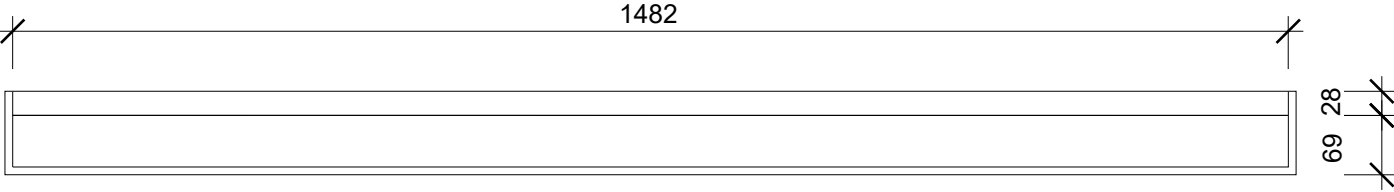

BOX 150 N LED

Wand- und Spiegelleuchten
LED Lights

Untersicht
Bottom view

Frontansicht
front view

Seitenansicht
side view

Alle Angaben sind ohne Gewähr.
Maß und Modelländerungen
vorbehalten.
All information without
engagement. Measurement
and changes conditionally.