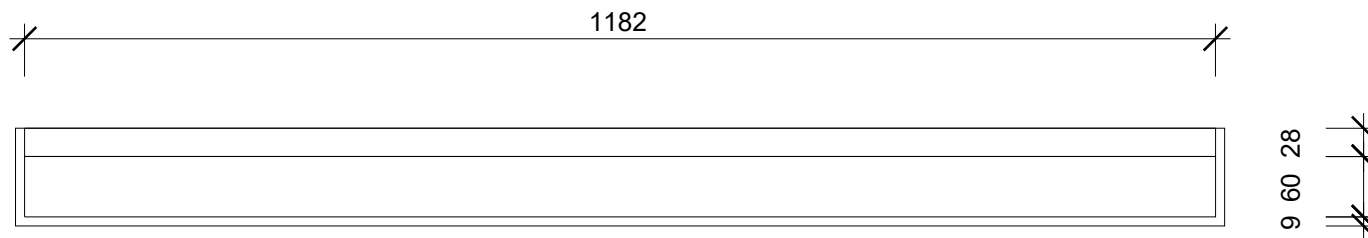

BOX 120 N LED

Wand- und Spiegelleuchten
LED Lights

Untersicht
Bottom view

Frontansicht
front view

Seitenansicht
side view

Alle Angaben sind ohne Gewähr.
Maß und Modelländerungen
vorbehalten.
All information without
engagement. Measurement
and changes conditionally.