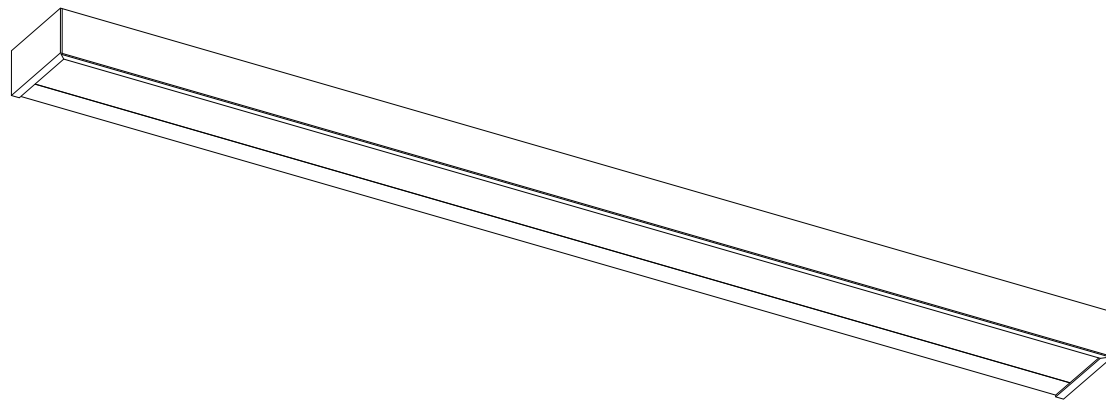

BOX 120 N LED

Wand- und Spiegelleuchten
LED Lights

Untersicht
Bottom view

Frontansicht
front view

Seitenansicht
side view

Alle Angaben sind ohne Gewähr.
Maß und Modelländerungen
vorbehalten.
All information without
engagement. Measurement
and changes conditionally.