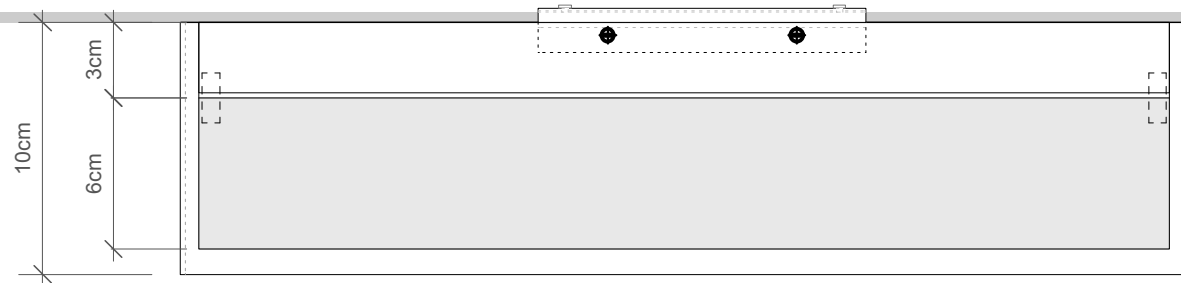

DECOR WALTHER

Draufsicht Wandmontage
Top view wall fastening

Rückansicht Wandmontage
Back view wall fastening

Draufsicht Spiegelmontage
Top view mirror fastening

Rückansicht Spiegelmontage
Back view mirror fastening

BOX 40
Wandleuchte
Wall light

BOX 1-40
Spiegelleuchte
Clip on light for
mirror

M 1 : 3

Chrom / Nickel
satiert / Silber
matt / Kupfer
Chrome / Nickel satin /
Silver matt / Copper

5 . 40 . 10 cm

2 x R7s 78 mm
100 W max.
230 V
IP 44