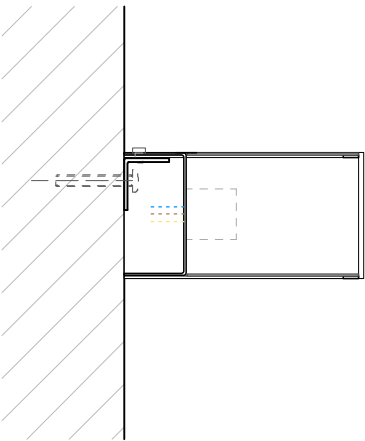

DECOR WALTHER

Draufsicht Wandmontage
Top view wall fastening

Rückansicht Wandmontage
Back view wall fastening

Draufsicht Spiegelmontage
Top view mirror fastening

Rückansicht Spiegelmontage
Back view mirror fastening

BOX 40
Wandleuchte
Wall light

BOX 1-40
Spiegelleuchte
Clip on light for
mirror

M 1 : 3

Chrom / Nickel
satiert / Silber
matt / Kupfer
Chrome / Nickel satin /
Silver matt / Copper

5 . 40 . 10 cm

2 x R7s 78 mm
100 W max.
230 V
IP 44