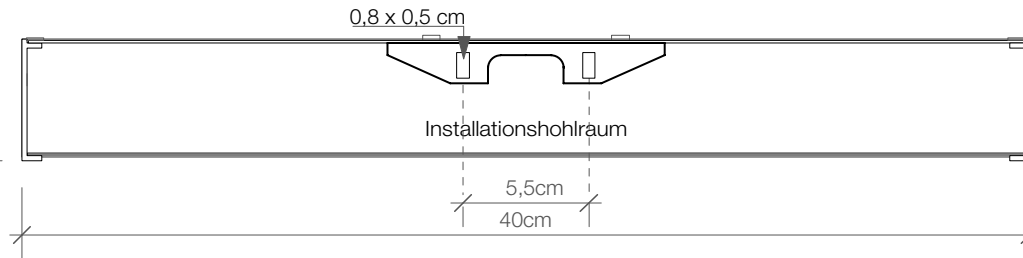

DECOR WALTHER

Draufsicht Wandmontage
Top view wall fastening

Rückansicht Wandmontage
Back view wall fastening

Draufsicht Spiegelmontage
Top view mirror fastening

Rückansicht Spiegelmontage
Back view mirror fastening

BOX 40
Wandleuchte
Wall light

BOX 1-40
Spiegelleuchte
Clip on light for
mirror

M 1 : 3

Chrom / Nickel
satiert / Silber
matt / Kupfer
Chrome / Nickel satin /
Silver matt / Copper

5 . 40 . 10 cm

2 x R7s 78 mm
100 W max.
230 V
IP 44