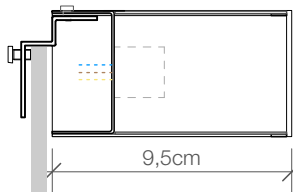

DECOR WALTHER

Draufsicht Wandmontage
Top view wall fastening

Rückansicht Wandmontage
Back view wall fastening

Draufsicht Spiegelmontage
Top view mirror fastening

Rückansicht Spiegelmontage
Back view mirror fastening

BOX 40
Wandleuchte
Wall light

BOX 1-40
Spiegelleuchte
Clip on light for
mirror

M 1 : 3

Chrom / Nickel
satiert / Silber
matt / Kupfer
Chrome / Nickel satin /
Silver matt / Copper

5 . 40 . 10 cm

2 x R7s 78 mm
100 W max.
230 V
IP 44