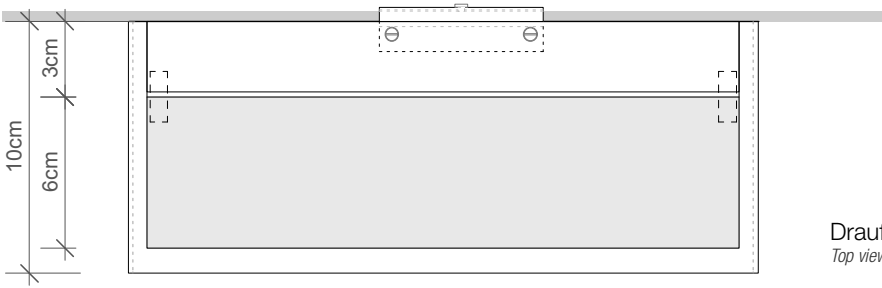

DECOR WALTHER

**BOX 25**

Wandleuchte  
Wall light

**BOX 1-25**

Spiegelleuchte  
Clip on light for mirror

M 1 : 3

Chrom / Nickel sat  
/ Kupfer  
Chrome / Nickel satin /  
Copper

5 . 25 . 10 cm

1x R7s 78 mm  
100 W max.  
230 V  
IP 44

Leuchtmittel  
exklusive  
Glass weiß matt

Lamp not included  
Glass white mat

Alle Angaben ohne Gewähr.  
Maß und Modelländerungen  
vorbehalten.  
All information without engagement.  
Measurement and changes

Schnitt Wandmontage  
Section wall fastening

Draufsicht Wandmontage  
Top view wall fastening

Rückansicht Wandmontage  
Back view wall fastening

Draufsicht Spiegelmontage  
Top view mirror fastening

Rückansicht Spiegelmontage  
Back view mirror fastening