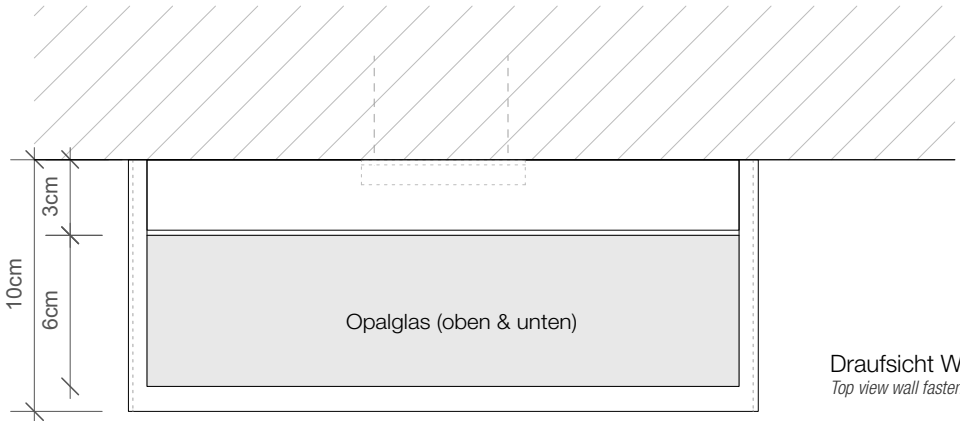

DECOR WALTHER

**BOX 25**

Wandleuchte  
Wall light

**BOX 1-25**

Spiegelleuchte  
Clip on light for mirror

M 1 : 3

Chrom / Nickel sat  
/ Kupfer  
Chrome / Nickel satin /  
Copper

5 . 25 . 10 cm

1x R7s 78 mm  
100 W max.  
230 V  
IP 44

Leuchtmittel  
exklusive  
Glass weiß matt

Lamp not included  
Glass white mat

Alle Angaben ohne Gewähr.  
Maß und Modelländerungen  
vorbehalten.  
All information without engagement.  
Measurement and changes

Schnitt Wandmontage  
Section wall fastening

Draufsicht Wandmontage  
Top view wall fastening

Rückansicht Wandmontage  
Back view wall fastening

Draufsicht Spiegelmontage  
Top view mirror fastening

Rückansicht Spiegelmontage  
Back view mirror fastening