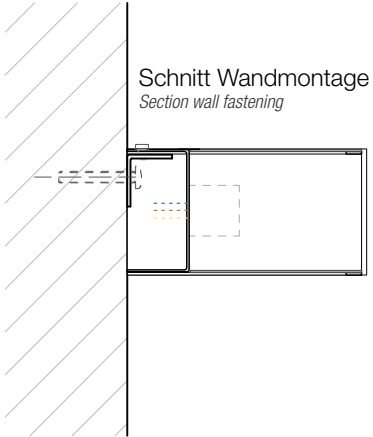

DECOR WALTHER

**BOX 25**

Wandleuchte  
Wall light

**BOX 1-25**

Spiegelleuchte  
Clip on light for mirror

M 1 : 3

Chrom / Nickel sat  
/ Kupfer  
Chrome / Nickel satin /  
Copper

5 . 25 . 10 cm

1x R7s 78 mm  
100 W max.  
230 V  
IP 44

Leuchtmittel  
exklusive  
Glass weiß matt

Lamp not included  
Glass white mat

Alle Angaben ohne Gewähr.  
Maß und Modelländerungen  
vorbehalten.  
All information without engagement.  
Measurement and changes

Schnitt Wandmontage  
Section wall fastening

Draufsicht Wandmontage  
Top view wall fastening

Rückansicht Wandmontage  
Back view wall fastening

Draufsicht Spiegelmontage  
Top view mirror fastening

Rückansicht Spiegelmontage  
Back view mirror fastening