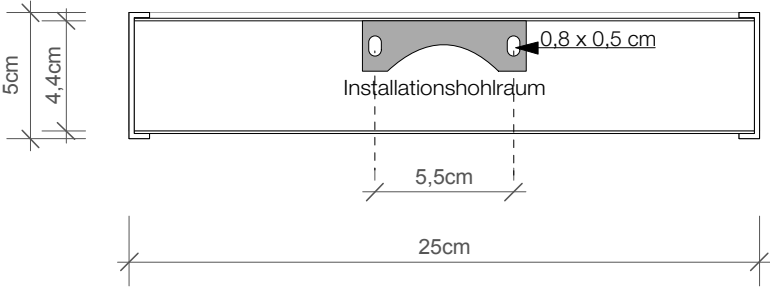

DECOR WALTHER

**BOX 25**

Wandleuchte  
Wall light

**BOX 1-25**

Spiegelleuchte  
Clip on light for mirror

M 1 : 3

Chrom / Nickel sat  
/ Kupfer  
Chrome / Nickel satin /  
Copper

5 . 25 . 10 cm

1x R7s 78 mm  
100 W max.  
230 V  
IP 44

Leuchtmittel  
exklusive  
Glass weiß matt

Lamp not included  
Glass white mat

Alle Angaben ohne Gewähr.  
Maß und Modelländerungen  
vorbehalten.  
All information without engagement.  
Measurement and changes

Schnitt Wandmontage  
Section wall fastening

Draufsicht Wandmontage  
Top view wall fastening

Rückansicht Wandmontage  
Back view wall fastening

Draufsicht Spiegelmontage  
Top view mirror fastening

Rückansicht Spiegelmontage  
Back view mirror fastening