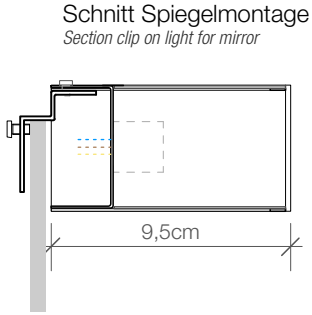

DECOR WALTHER

**BOX 25**

Wandleuchte  
Wall light

**BOX 1-25**

Spiegelleuchte  
Clip on light for mirror

M 1 : 3

Chrom / Nickel sat  
/ Kupfer  
Chrome / Nickel satin /  
Copper

5 . 25 . 10 cm

1x R7s 78 mm  
100 W max.  
230 V  
IP 44

Leuchtmittel  
exklusive  
Glass weiß matt

Lamp not included  
Glass white mat

Alle Angaben ohne Gewähr.  
Maß und Modelländerungen  
vorbehalten.  
All information without engagement.  
Measurement and changes

Schnitt Wandmontage  
Section wall fastening

Draufsicht Wandmontage  
Top view wall fastening

Rückansicht Wandmontage  
Back view wall fastening

Draufsicht Spiegelmontage  
Top view mirror fastening

Rückansicht Spiegelmontage  
Back view mirror fastening

Schnitt Spiegelmontage  
Section clip on light for mirror