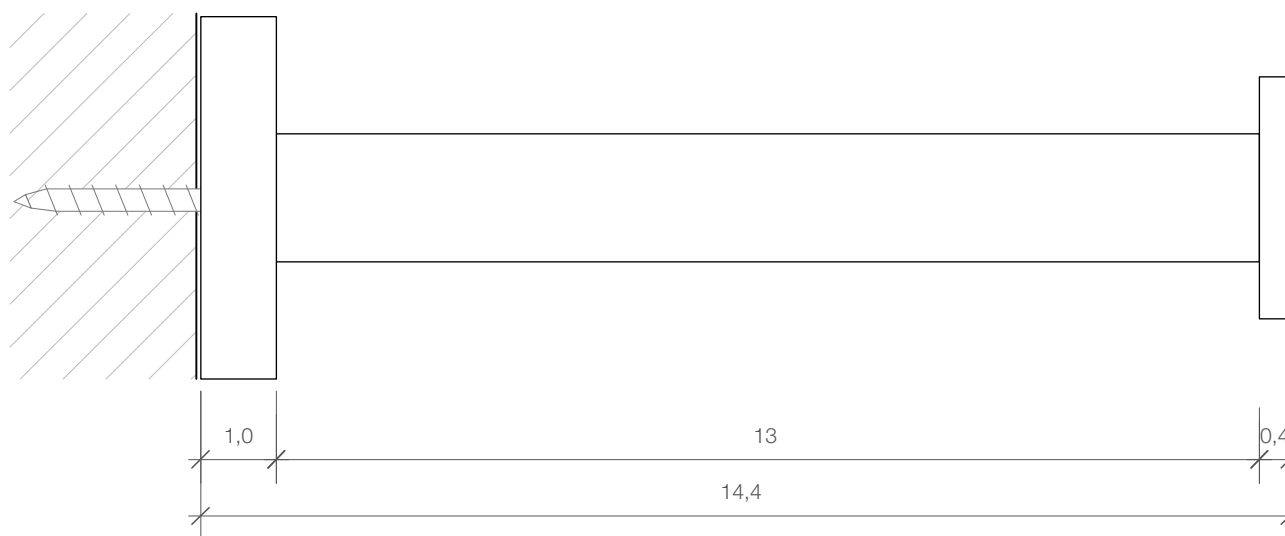

BA ERH

Ersatzrollenhalter  
*Toilet paper holder*

M 1 : 1

Chrom  
*Chrome*

Schwarz matt  
*Black matt*

Ø 4,8 . 14,4 cm

Alle Angaben ohne Gewähr.  
Maß und Modelländerungen  
vorbehalten.  
*All information without engagement.  
Measurement and changes  
conditionally.*