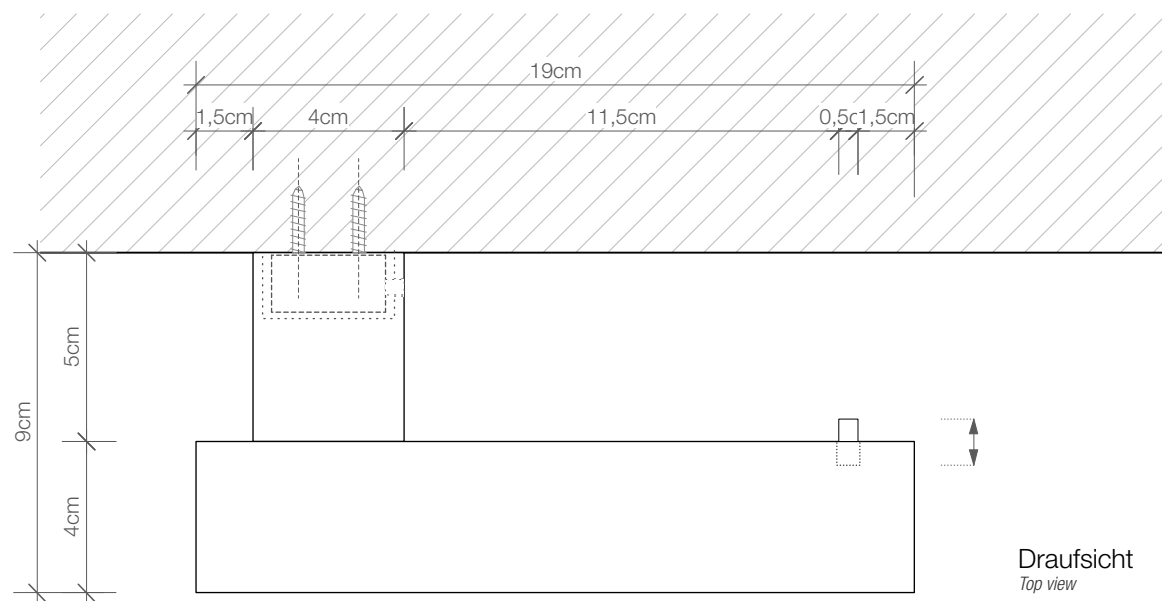

T U B E

TB TPH41

Toilettenpapierhalter
Toilet paper holder

M 1 : 2

ø 4 . 19 . 9cm

Chrom . *Chrome*

Alle Angaben ohne Gewähr.
Maß und Modelländerungen
vorbehalten.
*All information without engagement.
Measurement and changes
conditionally.*