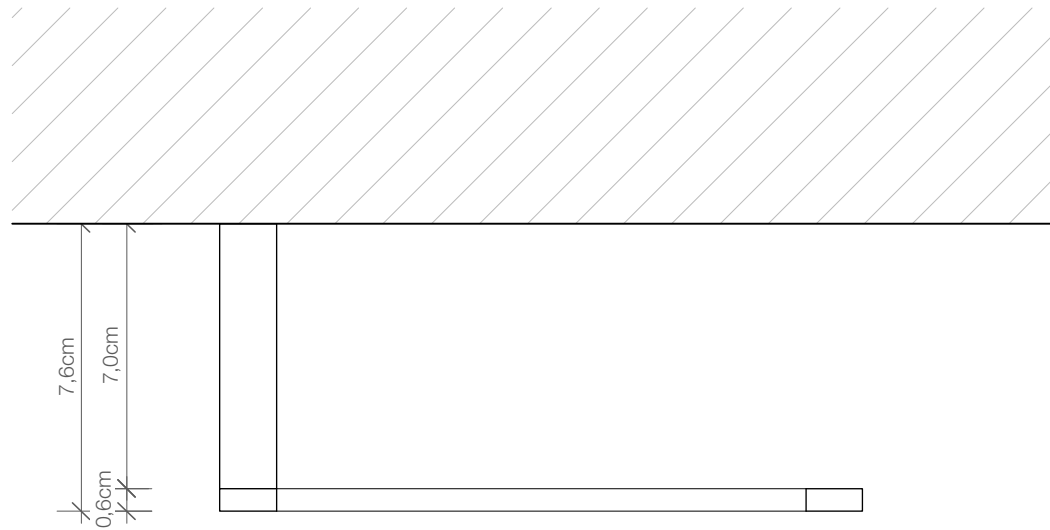

BK TPH1

Toiletten-
papierhalter
Toilet paper holder

M 1 : 2

Chrom/Nickel
satiert
Chrome/Nickel satin

5 . 17 . 7,6 cm

Draufsicht
Top view

Frontansicht
Front view

Rückansicht
Back view