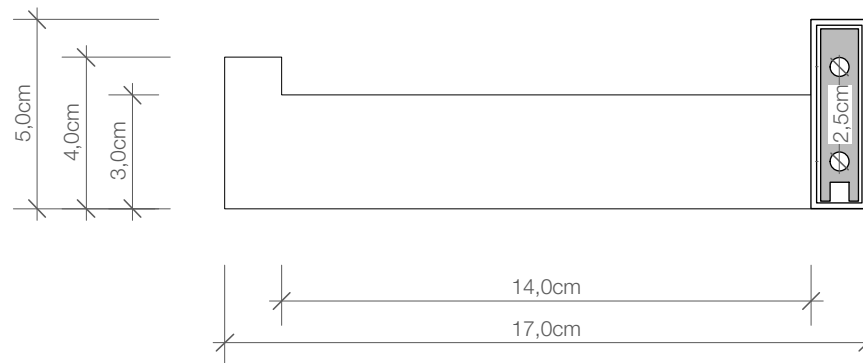

BK TPH1

Toiletten-
papierhalter
Toilet paper holder

M 1 : 2

Chrom/Nickel
satiert
Chrome/Nickel satin

5 . 17 . 7,6 cm

Draufsicht
Top view

Frontansicht
Front view

Rückansicht
Back view

Alle Angaben ohne Gewähr.
Maß und Modelländerungen
vorbehalten.
*All information without engagement.
Measurement and changes
conditionally.*