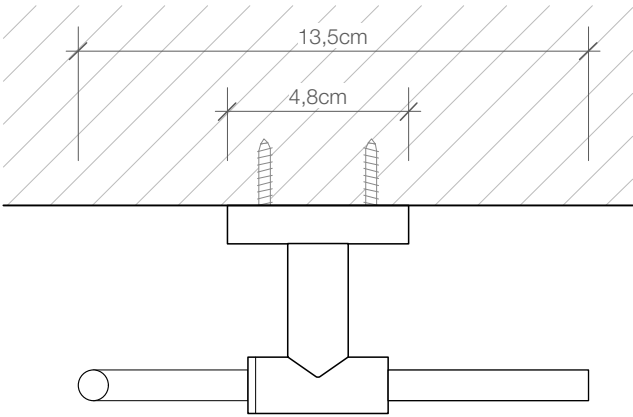

DECOR WALTHER

BA TPH3

Toilettenpapier-  
halter  
*Toilet paper holder*

M 1 : 2

Chrom  
*Chrome*

10 . 13,5 . 5,5 cm

Draufsicht  
*Top View*

Seitenansicht  
*Side view*