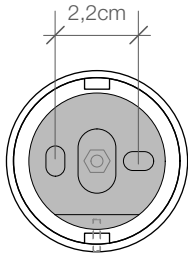

DECOR WALTHER

BA TPH3

Toilettenpapier-  
halter  
*Toilet paper holder*

M 1 : 2

Chrom  
*Chrome*

10 . 13,5 . 5,5 cm

Draufsicht  
*Top View*

Seitenansicht  
*Side view*