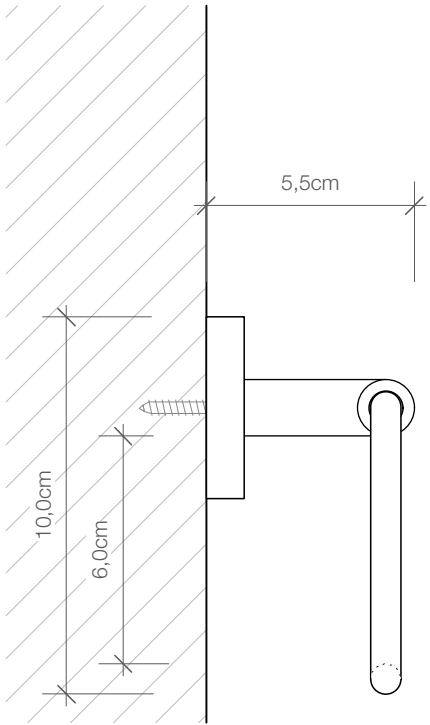

DECOR WALTHER

BA TPH3

Toilettenpapier-  
halter  
*Toilet paper holder*

M 1 : 2

Chrom  
*Chrome*

10 . 13,5 . 5,5 cm

Draufsicht  
*Top View*

Seitenansicht  
*Side view*