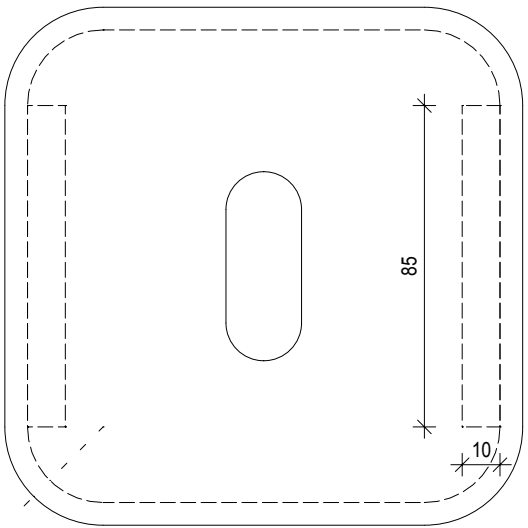

DECOR WALTHER

**STONE KBQ**

Papiertuchbox  
quadratisch  
*Tissue box square*

M 1 : 2

14,2 . 13,7 . 13,7  
cm

Draufsicht  
*Top view*

Frontansicht  
*Front view*

Alle Angaben ohne Gewähr.  
Maß und Modelländerungen  
vorbehalten.  
*All information without  
engagement. Measurement  
and changes conditionally.*