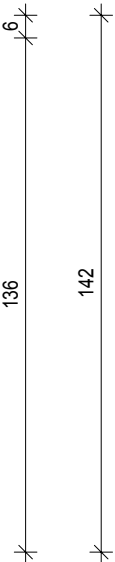

DECOR WALTHER

**STONE KBQ**

Papiertuchbox  
quadratisch  
*Tissue box square*

M 1 : 2

14,2 . 13,7 . 13,7  
cm

Draufsicht  
*Top view*

Frontansicht  
*Front view*

Alle Angaben ohne Gewähr.  
Maß und Modelländerungen  
vorbehalten.  
*All information without  
engagement. Measurement  
and changes conditionally.*