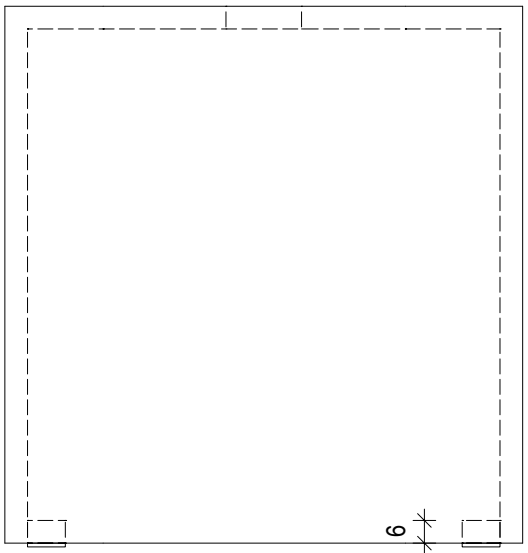

DECOR WALTHER

**STONE KBQ**

Papiertuchbox  
quadratisch  
*Tissue box square*

M 1 : 2

14,2 . 13,7 . 13,7  
cm

Draufsicht  
*Top view*

Frontansicht  
*Front view*

Alle Angaben ohne Gewähr.  
Maß und Modelländerungen  
vorbehalten.  
*All information without  
engagement. Measurement  
and changes conditionally.*