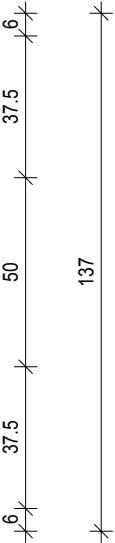

DECOR WALTHER

**STONE KBQ**

Papiertuchbox  
quadratisch  
*Tissue box square*

M 1 : 2

14,2 . 13,7 . 13,7  
cm

Draufsicht  
*Top view*

Frontansicht  
*Front view*

Alle Angaben ohne Gewähr.  
Maß und Modelländerungen  
vorbehalten.  
*All information without  
engagement. Measurement  
and changes conditionally.*