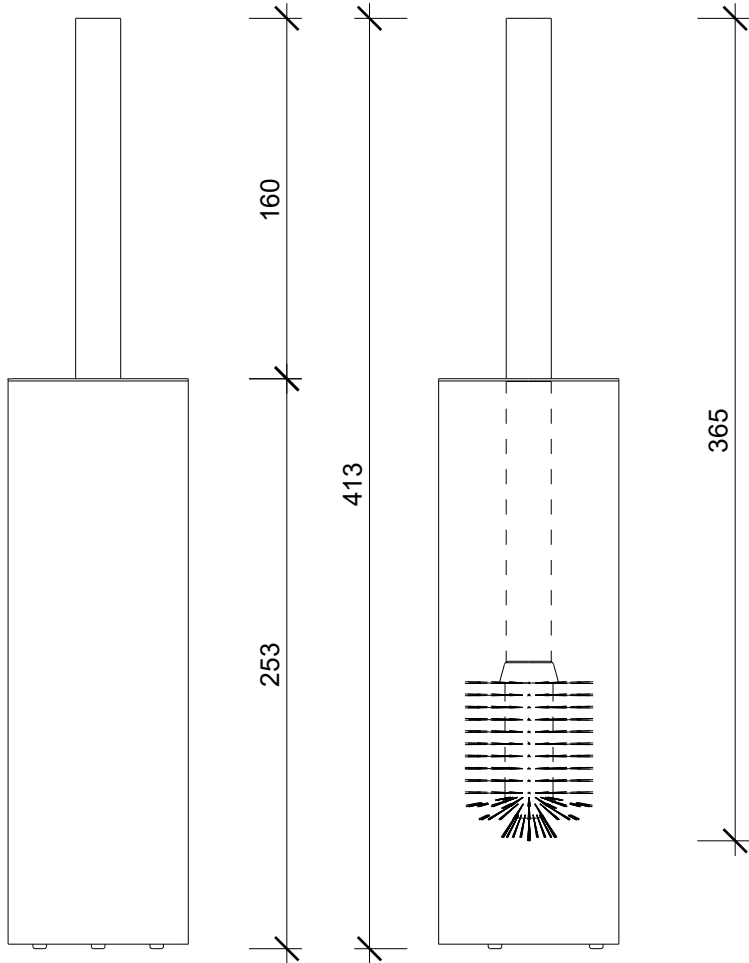

Draufsicht
top view

Frontansicht
front view

BAR SBG

WC-Bürstengarnitur
Toilet brush set

Alle Angaben sind ohne Gewähr.
Maß und Modelländerungen
vorbehalten.
All information without
engagement. Measurement
and changes conditionally.