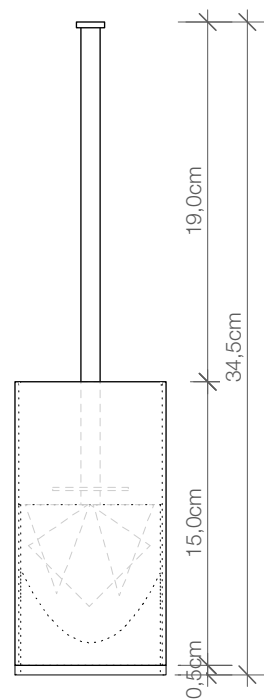

Draufsicht  
Top View

Seitenansicht  
Side view

Rückansicht  
Back view

Frontansicht  
Front view

## DW 86

Bürstengarnitur  
Toilet brush set

M 1 : 4

34,5 . ø 8 cm

Chrom  
Chrom matt  
Chrome  
Chrome matt

Ersatzbürste  
DW 86/1 Chrom /  
Chrom matt  
Spare Brush DW 86/1  
Chrome / Chrome matt

Ersatzbürstenkopf  
Typ U  
Spare Brush-Head  
Type U