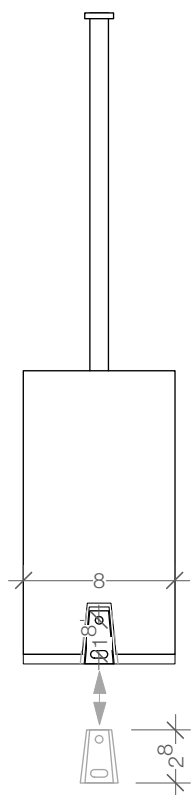

Draufsicht  
Top View

Seitenansicht  
Side view

Rückansicht  
Back view

Frontansicht  
Front view

## DW 86

Bürstengarnitur  
Toilet brush set

M 1 : 4

34,5 . ø 8 cm

Chrom  
Chrom matt  
Chrome  
Chrome matt

Ersatzbürste  
DW 86/1 Chrom /  
Chrom matt  
Spare Brush DW 86/1  
Chrome / Chrome matt

Ersatzbürstenkopf  
Typ U  
Spare Brush-Head  
Type U