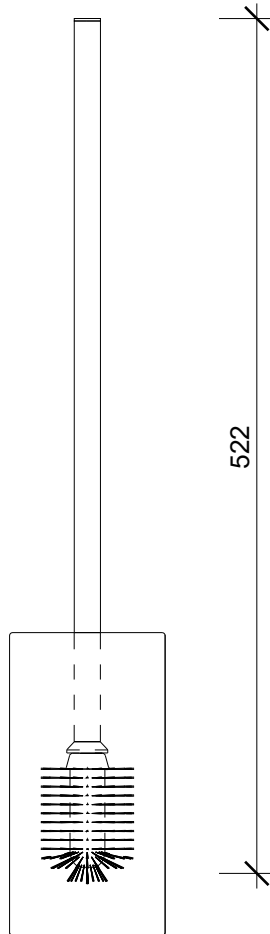

Obenansicht
top view

Frontansicht
front view

DW 6250

WC-Bürstengarnitur
Toilet brush set

Alle Angaben sind ohne Gewähr.
Maß und Modelländerungen
vorbehalten.
All information without
engagement. Measurement
and changes conditionally.