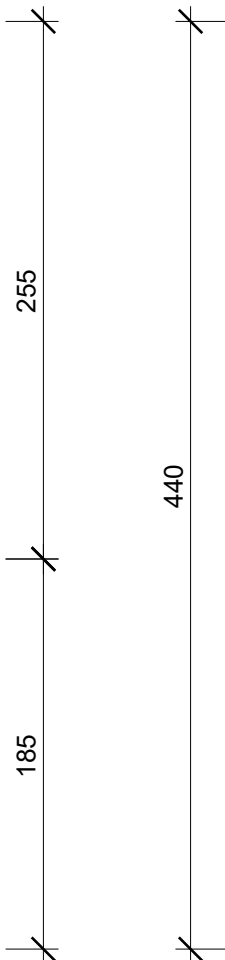

Obenansicht
top view

Frontansicht
front view

DW 6200

WC-Bürstengarnitur
Toilet brush set

Alle Angaben sind ohne Gewähr.
Maß und Modelländerungen
vorbehalten.
All information without
engagement. Measurement
and changes conditionally.