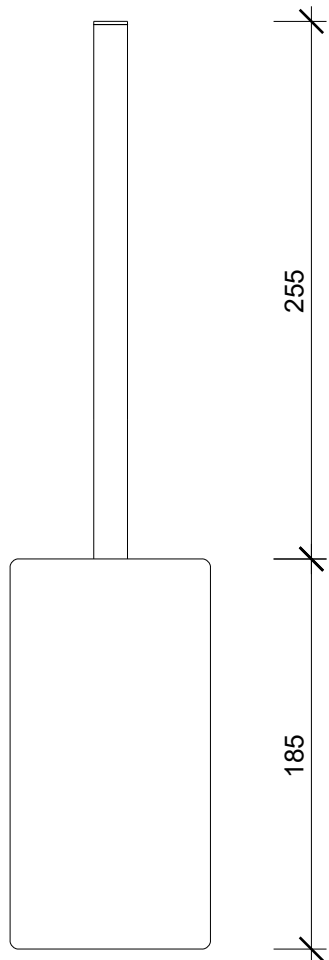

Obenansicht
top view

Frontansicht
front view

DW 6200

WC-Bürstengarnitur
Toilet brush set

Alle Angaben sind ohne Gewähr.
Maß und Modelländerungen
vorbehalten.
All information without
engagement. Measurement
and changes conditionally.