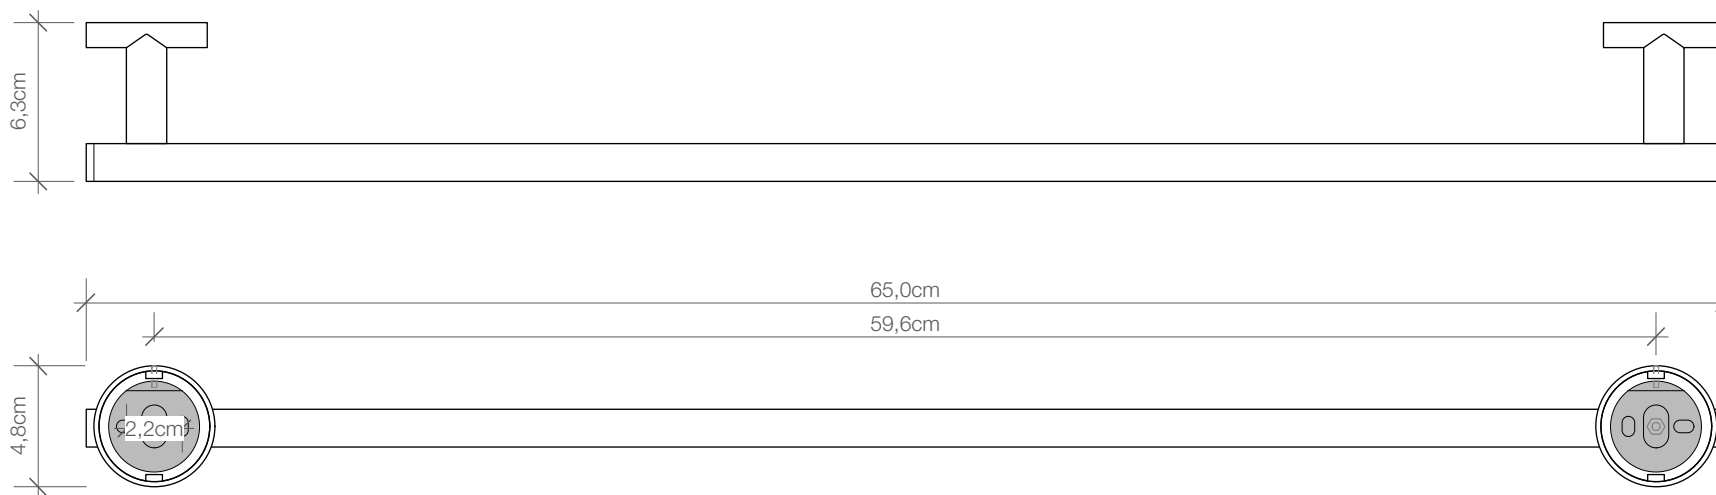

BA HTE65

Handtuchstange  
*Towel rail*

M 1 : 3

Chrom  
*Chrome*

4,8 . 65 . 6,3 cm

Alle Angaben ohne Gewähr.  
Maß und Modelländerungen  
vorbehalten.  
*All information without engagement.  
Measurement and changes  
conditionally.*