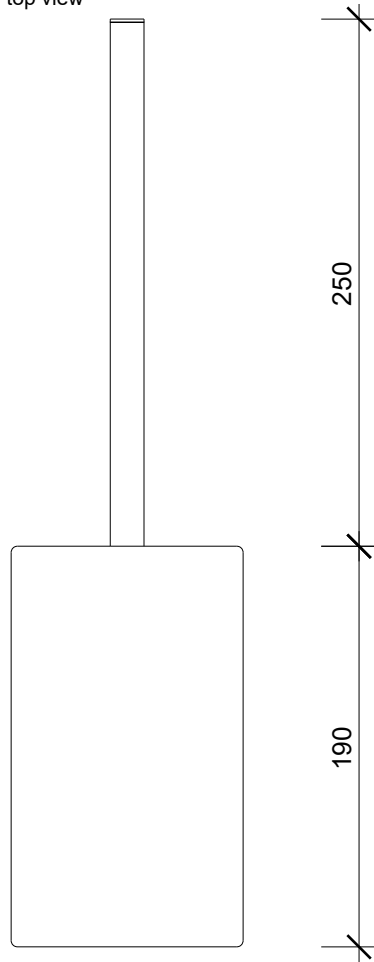

Draufsicht  
top view

Frontansicht  
front view

DW 6100

WC-Bürstengarnitur  
Toilet brush set

Alle Angaben sind ohne Gewähr.  
Maß und Modelländerungen  
vorbehalten.  
All information without  
engagement. Measurement  
and changes conditionally.