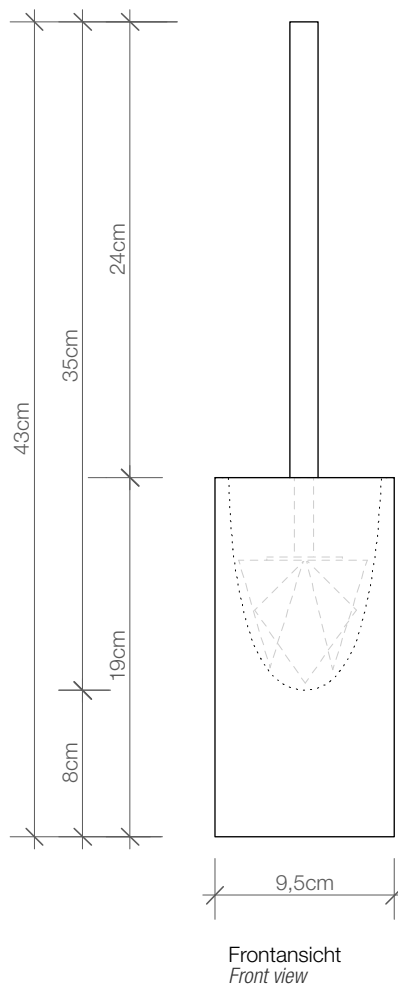

Draufsicht
Top View

Seitenansicht
Side view

Frontansicht
Front view

DW 6203

WC Bürstengarnitur
Toilet brush set

M 1 : 4

43 . 10,5 . 11 cm

Porzellanweiß
Chrom / Gold

Porcelain white
Chrome / Gold

Ersatzbürste
DW 370/1
Spare Brush
DW 370/1

Ersatzbürstenkopf
Typ B klein
Spare Brush-Head
Type B small

Alle Angaben ohne Gewähr.
Maß und Modelländerungen
vorbehalten.
All information without
engagement. Measurement and
changes
conditionally.