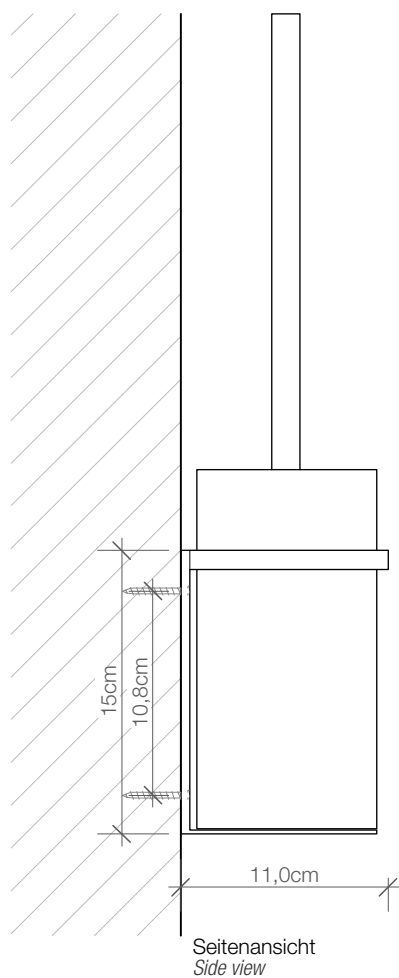

Draufsicht
Top View

Seitenansicht
Side view

Frontansicht
Front view

DW 6203

WC Bürstengarnitur
Toilet brush set

M 1 : 4

43 . 10,5 . 11 cm

Porzellanweiß
Chrom / Gold

Porcelain white
Chrome / Gold

Ersatzbürste
DW 370/1
Spare Brush
DW 370/1

Ersatzbürstenkopf
Typ B klein
Spare Brush-Head
Type B small

Alle Angaben ohne Gewähr.
Maß und Modelländerungen
vorbehalten.
All information without
engagement. Measurement and
changes
conditionally.