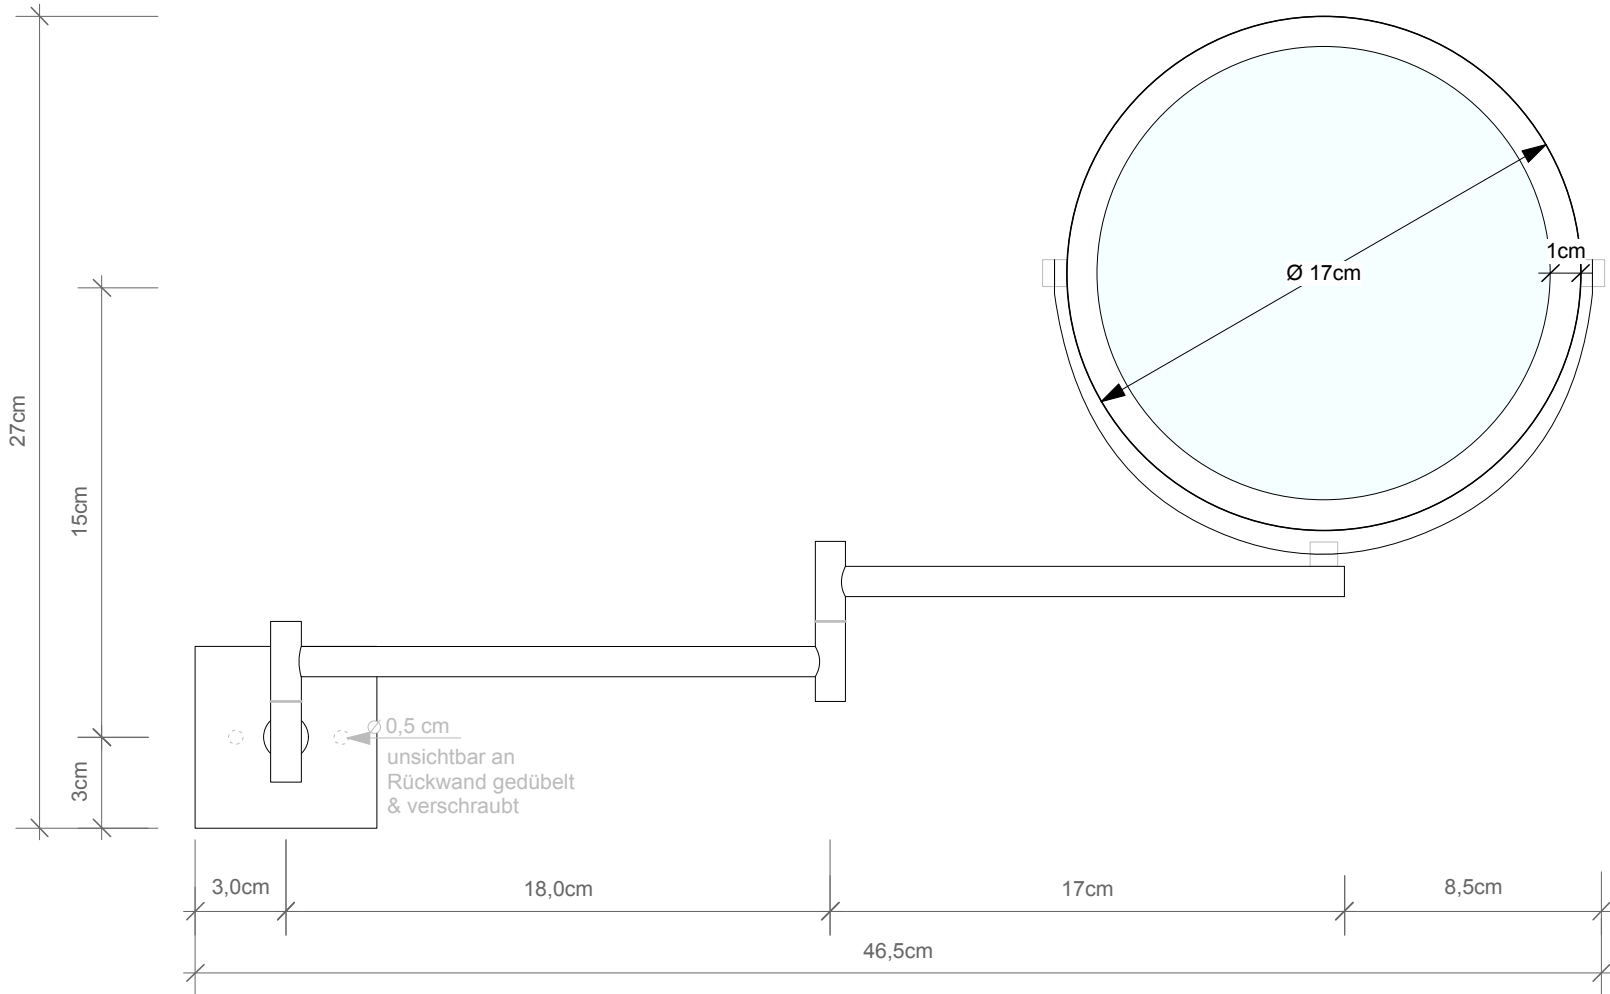

DECOR WALTHER

SP 28/2

M 1 : 2,5

Wandkosmetik-
spiegel
wall-cosmetic-mirror

Chrom
chrome

27. 46,5 . 4 cm

Alle Angaben ohne Gewähr. Maß und Modelländerungen vorbehalten.
*All information without engagement.
Measurement and changes conditionally.*