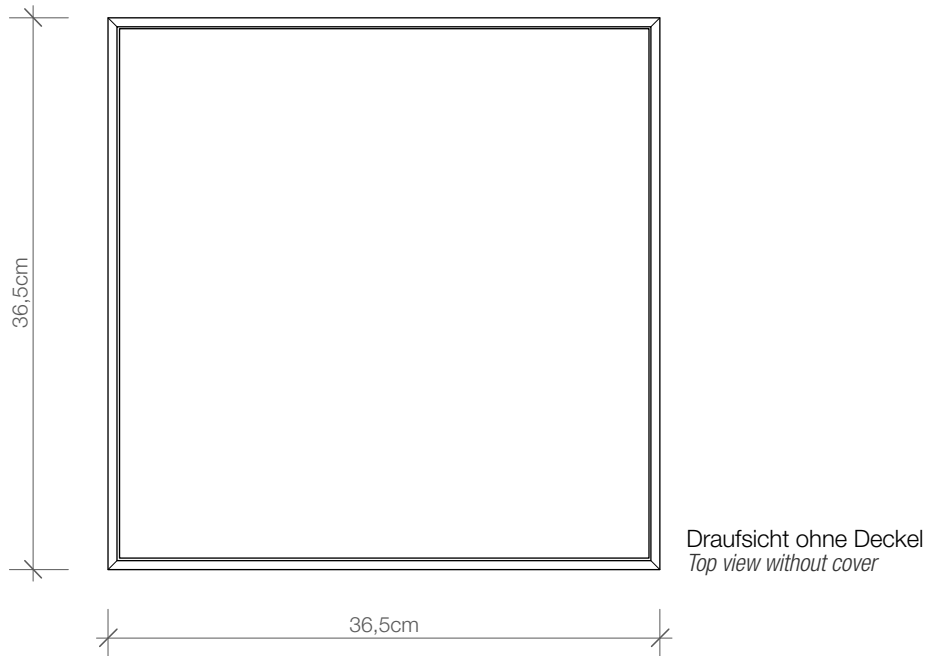

BROWNIE

WB

Wäschebehälter
mit Deckel
*Laundry basket with
cover*

M 1 : 5

60,5 . 38,5 .
38,5 cm

Kunstleder
Weiß
Dunkelbraun
Schwarz

*Artificial leather
White
Dark Brown
Black*

Alle Angaben ohne Gewähr.
Maß und Modelländerungen
vorbehalten.
*All information without engagement.
Measurement and changes
conditionally.*

Draufsicht Deckel
Top view Cover

Draufsicht ohne Deckel
Top view without cover

Frontansicht
Front view