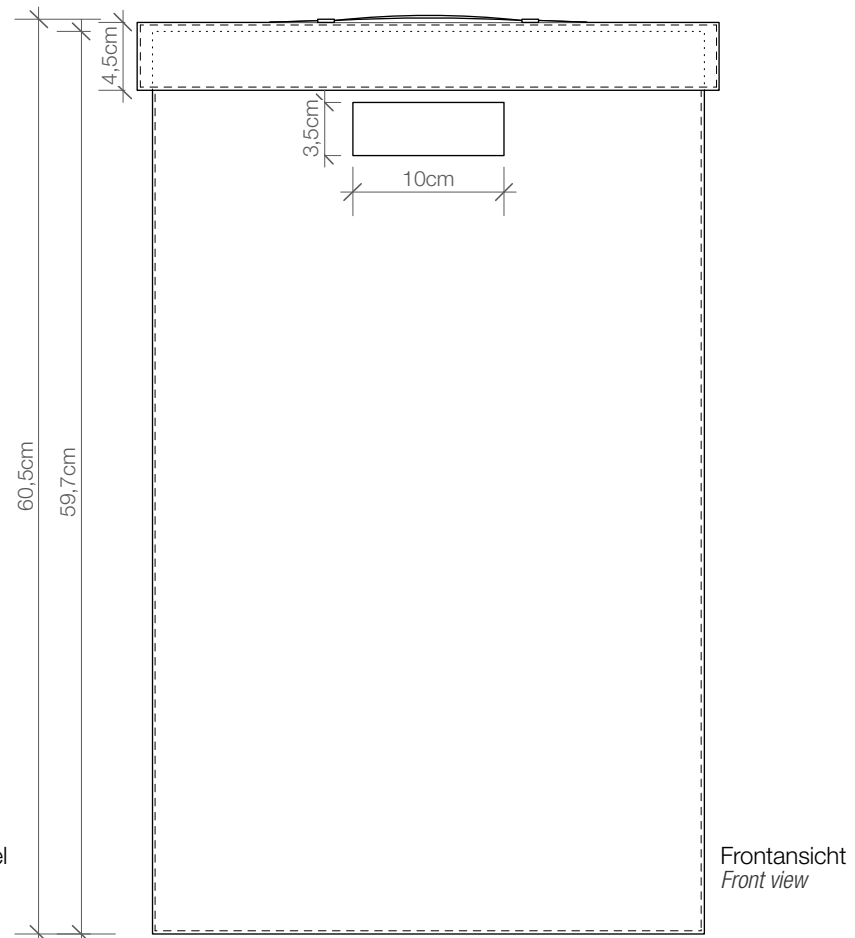

BROWNIE

WB

Wäschebehälter
mit Deckel
*Laundry basket with
cover*

M 1 : 5

60,5 . 38,5 .
38,5 cm

Kunstleder
Weiß
Dunkelbraun
Schwarz

*Artificial leather
White
Dark Brown
Black*

Alle Angaben ohne Gewähr.
Maß und Modelländerungen
vorbehalten.
*All information without engagement.
Measurement and changes
conditionally.*

Draufsicht Deckel
Top view Cover

Draufsicht ohne Deckel
Top view without cover

Frontansicht
Front view