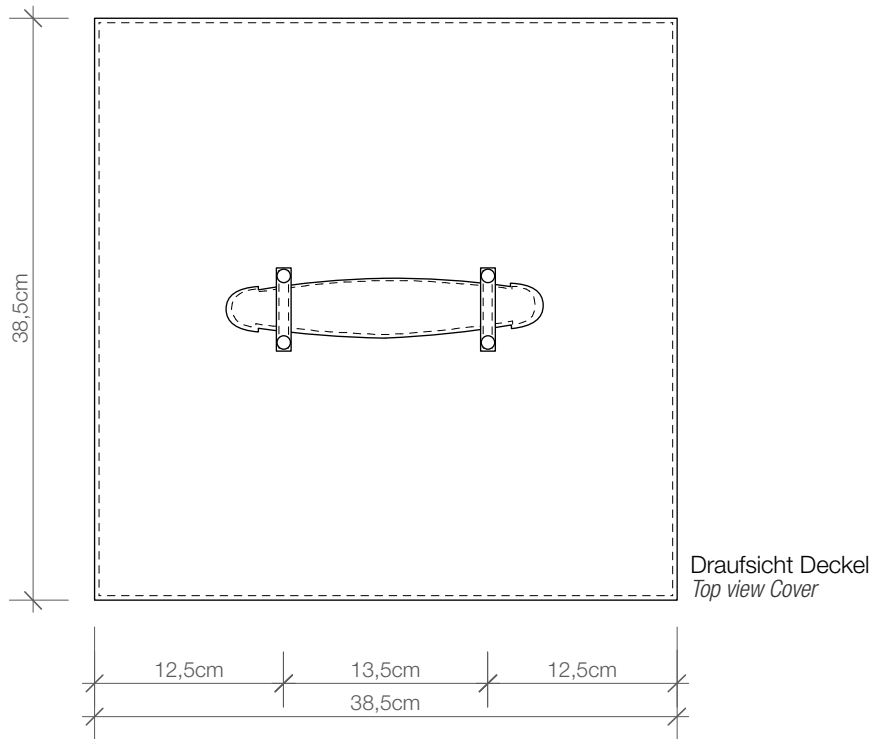

BROWNIE

WB

Wäschebehälter
mit Deckel
*Laundry basket with
cover*

M 1 : 5

60,5 . 38,5 .
38,5 cm

Kunstleder
Weiß
Dunkelbraun
Schwarz

*Artificial leather
White
Dark Brown
Black*

Alle Angaben ohne Gewähr.
Maß und Modelländerungen
vorbehalten.
*All information without engagement.
Measurement and changes
conditionally.*

Draufsicht Deckel
Top view Cover

Draufsicht ohne Deckel
Top view without cover

Frontansicht
Front view