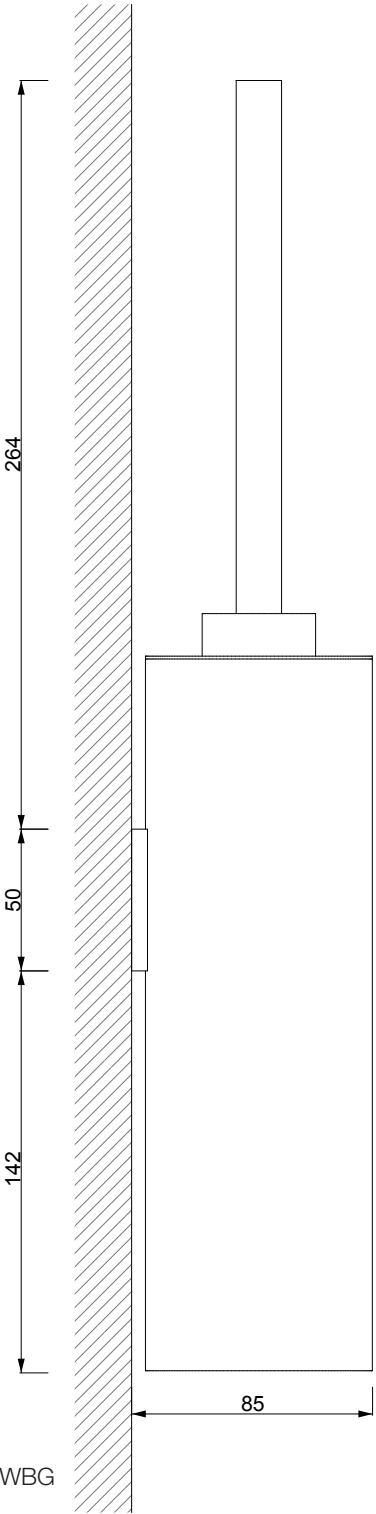

DECOR WALTHER

CENTURY
SBG

Stand WC
Bürstengarnitur
*Toilet brush set
free standing*

CENTURY
WBG

Wand WC
Bürstengarnitur
*Toilet brush set
wall mounted*

Ø 8 . 46 cm

Draufsicht
Top view

Seitenansicht - CENTURY WBG
Side view - CENTURY WBG

Seitenansicht - CENTURY SBG
Side view - CENTURY SBG

Alle Angaben ohne Gewähr.
Maß und Modelländerungen
vorbehalten.
*All information without engagement.
Measurement and changes
conditionally.*

20.02.2019 TKH