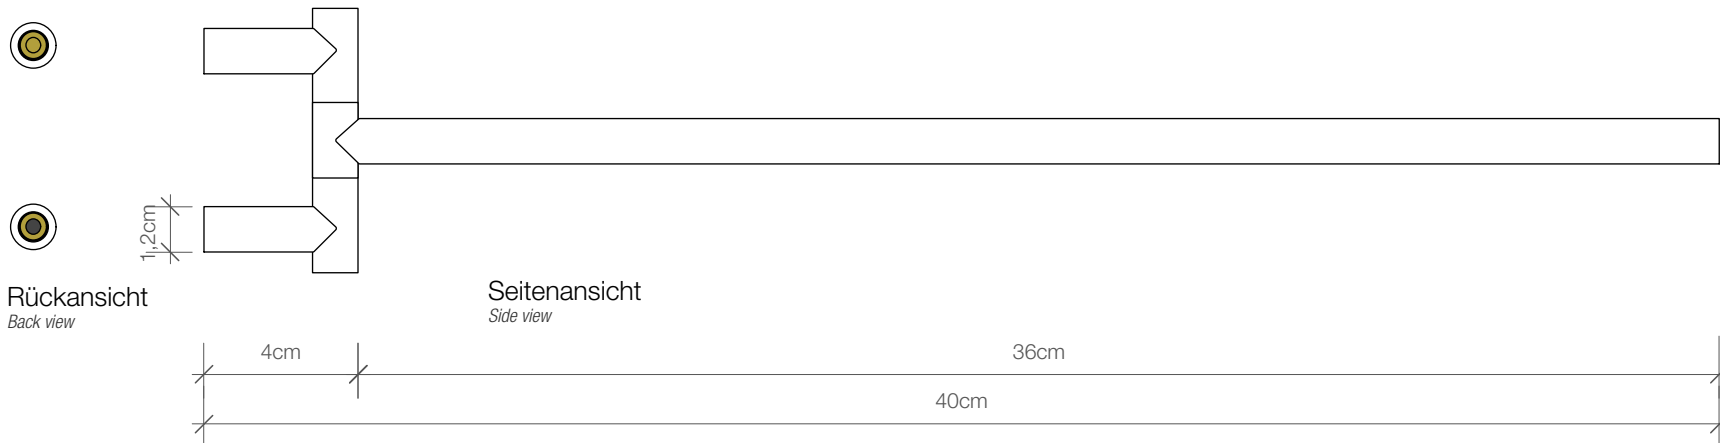

## MK HTH1

Handtuchhalter  
schwenkbar  
*Towel rail slewable*

M 1 : 2

Ø 1,2 . 3,5 cm

Chrom . Kupfer .  
Edelstahl matt .  
Weiß matt .  
Schwarz matt  
*Chrome . Copper .  
Stainless steel matt .  
White matt . Black  
matt*

Alle Angaben ohne Gewähr.  
Maß und Modelländerungen  
vorbehalten.  
*All information without  
engagement. Measurement  
and changes conditionally.*

Schnitt  
*Section*

Rückansicht  
*Back view*

Seitenansicht  
*Side view*