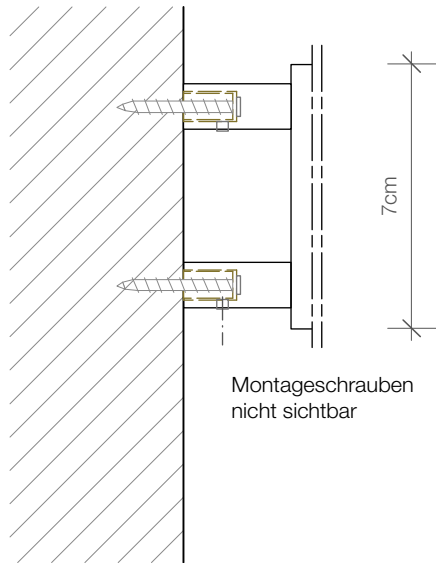

## MK HTH1

Handtuchhalter  
schwenkbar  
*Towel rail slewable*

M 1 : 2

Ø 1,2 . 3,5 cm

Chrom . Kupfer .  
Edelstahl matt .  
Weiß matt .  
Schwarz matt  
*Chrome . Copper .  
Stainless steel matt .  
White matt . Black  
matt*

Alle Angaben ohne Gewähr.  
Maß und Modelländerungen  
vorbehalten.  
*All information without  
engagement. Measurement  
and changes conditionally.*

Schnitt  
*Section*

Rückansicht  
*Back view*

Seitenansicht  
*Side view*