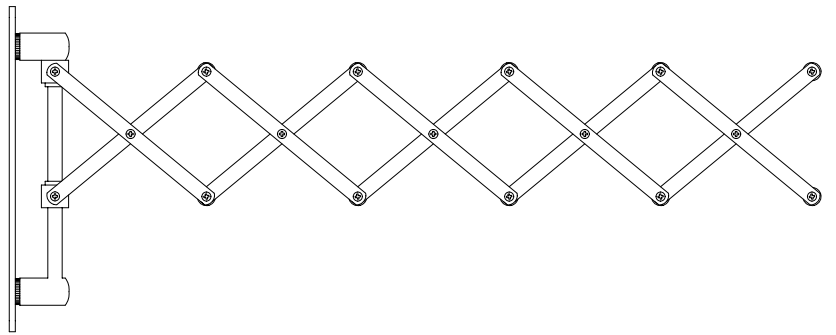

DECOR WALTHER

DW 700  
Scherenhand-  
tuchhalter  
*Towel rack  
extendable*

M 1 : 5

61,5 . 21,5 . 55,5  
cm

Chrom  
*Chrome*

Draufsicht  
*Top view*

615

582.5

Frontansicht  
*Front view*

215

162

max. 555

min. 100

Seitenansicht  
*Side view*

Alle Angaben ohne Gewähr.  
Maß und Modelländerungen  
vorbehalten.  
*All information without  
engagement. Measurement  
and changes conditionally.*