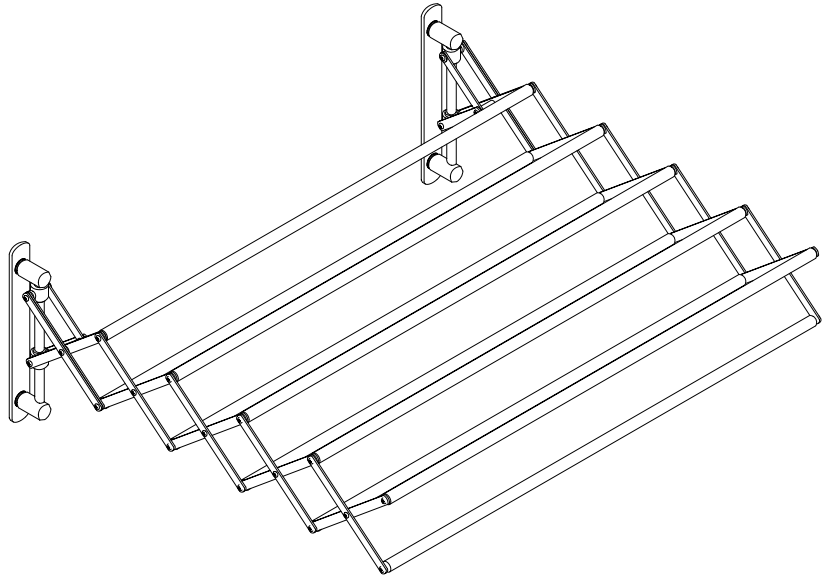

DECOR WALTHER

DW 700  
Scherenhand-  
tuchhalter  
*Towel rack  
extendable*

M 1 : 5

61,5 . 21,5 . 55,5  
cm

Chrom  
*Chrome*

Draufsicht  
*Top view*

615

582.5

Frontansicht  
*Front view*

215

162

max. 555

min. 100

Seitenansicht  
*Side view*

Alle Angaben ohne Gewähr.  
Maß und Modelländerungen  
vorbehalten.  
*All information without  
engagement. Measurement  
and changes conditionally.*