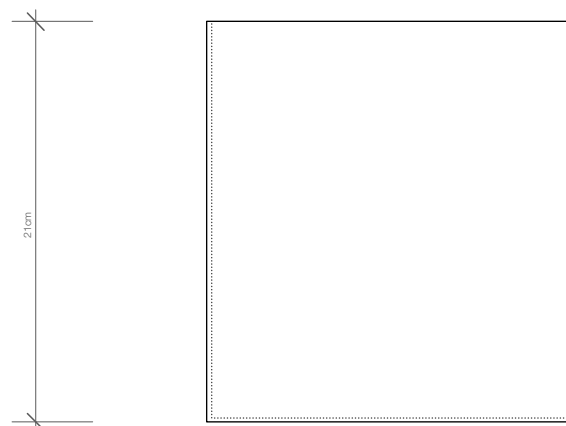

## DW 105

Papierkorb  
*Paper bin*

M 1 : 4

Ø 20 . 21 cm

Edelstahl poliert  
Edelstahl matt  
*Stainl. Steel polished*  
*Stainl. Steel matt*

Alle Angaben ohne Gewähr.  
Maß und Modelländerungen  
vorbehalten.  
*All information without  
engagement. Measurement and  
changes  
conditionally.*