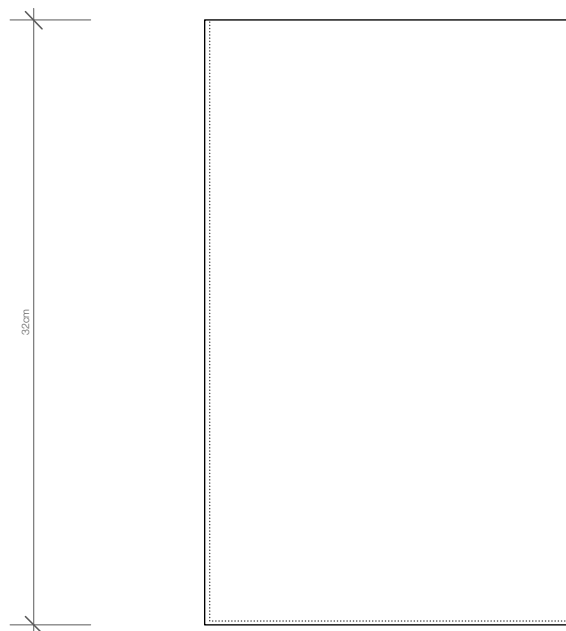

DW 104

Papierkorb
Paper bin

M 1 : 4

Ø 20 . 32 cm

Edelstahl poliert
Edeilstahl matt
Stainl. Steel polished
Stainl. Steel matt

Alle Angaben ohne Gewähr.
Maß und Modelländerungen
vorbehalten.
*All information without
engagement. Measurement and
changes
conditionally.*