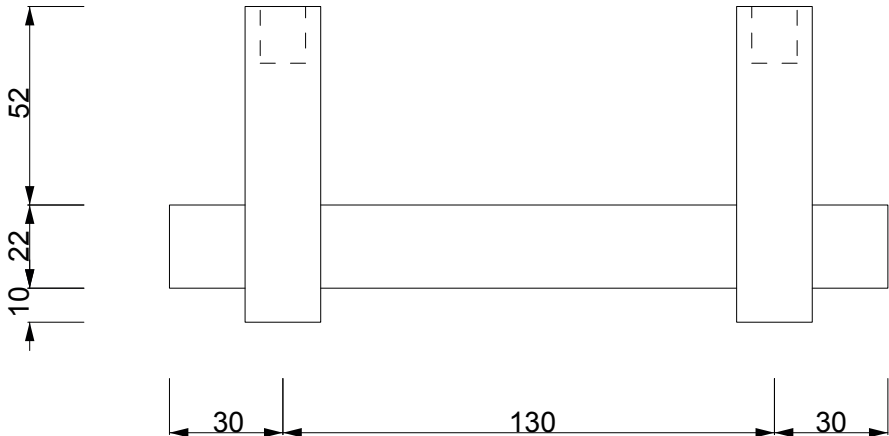

CENTURY
TPH 2

Toilettenpapier-
halter
Toilet paper holder

19 . 4 . 8,5 cm

Alle Angaben ohne Gewähr.
Maß und Modelländerungen
vorbehalten.
*All information without engagement.
Measurement and changes
conditionally.*