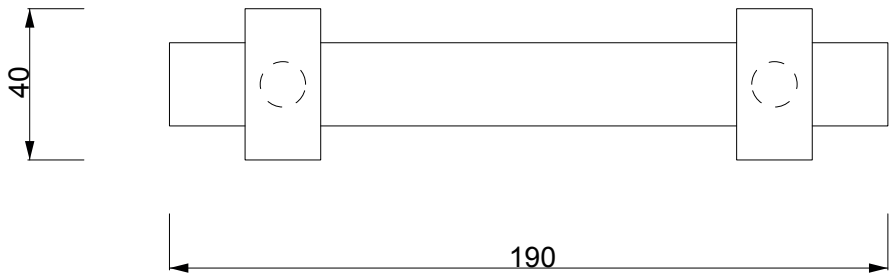

CENTURY
TPH 2

Toilettenpapier-
halter
Toilet paper holder

19 . 4 . 8,5 cm

Alle Angaben ohne Gewähr.
Maß und Modelländerungen
vorbehalten.
*All information without engagement.
Measurement and changes
conditionally.*