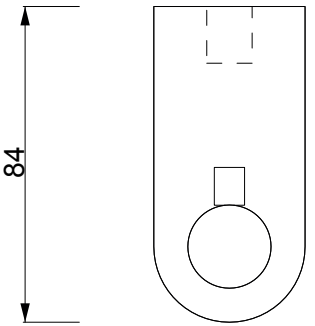

CENTURY
TPH 2

Toilettenpapier-
halter
Toilet paper holder

19 . 4 . 8,5 cm

Alle Angaben ohne Gewähr.
Maß und Modelländerungen
vorbehalten.
*All information without engagement.
Measurement and changes
conditionally.*