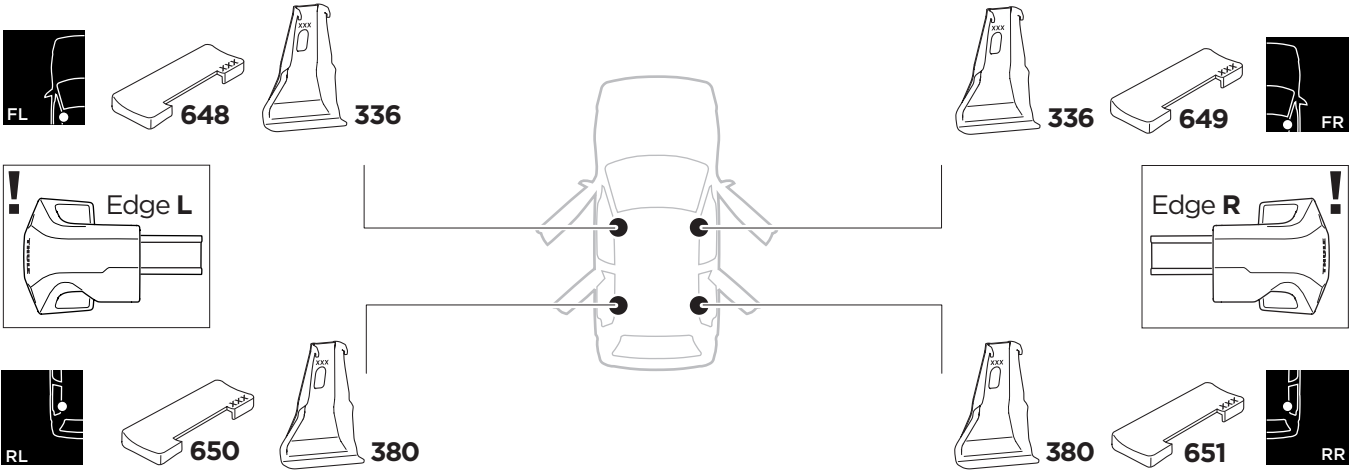

# 1

## Kit 145172

PEUGEOT 208, 5-dr Hatchback, 12-

ISO 11154-E

THULE WingBar Evo	THULE WingBar Edge	THULE WingBar	THULE SquareBar Evo	<b>Evo X (scale)</b>	<b>Edge X (scale)</b>
<b>PEUGEOT 208, 5-dr Hatchback, 12-</b>				<b>34</b>	<b>K</b>
THULE ProBar Evo	THULE SlideBar Evo				<b>X (mm/inch)</b>
<b>PEUGEOT 208, 5-dr Hatchback, 12-</b>				<b>991 mm / 39</b>	

THULE WingBar Evo	THULE WingBar Edge	THULE WingBar	THULE SquareBar Evo	<b>Evo Y (scale)</b>	<b>Edge Y (scale)</b>
<b>PEUGEOT 208, 5-dr Hatchback, 12-</b>				<b>29,5</b>	<b>B</b>
THULE ProBar Evo	THULE SlideBar Evo				<b>Y (mm/inch)</b>
<b>PEUGEOT 208, 5-dr Hatchback, 12-</b>				<b>946 mm / 37 1/4"</b>	

	<b>W (mm/inch)</b>	<b>Z (mm/inch)</b>
<b>PEUGEOT 208, 5-dr Hatchback, 12-</b>	<b>716 mm / 28 1/4"</b>	<b>254 mm / 10"</b>