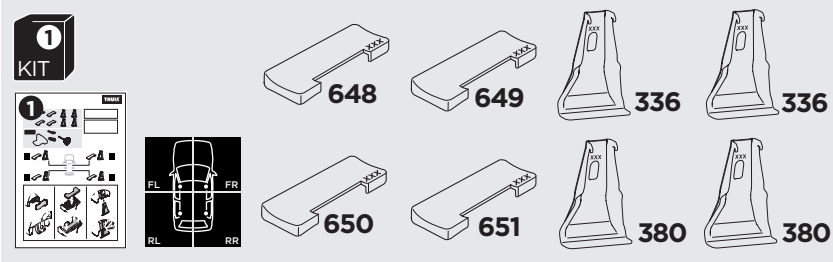

## Kit 145172

PEUGEOT 208, 5-dr Hatchback, 12-

ISO 11154-E

THULE WingBar Evo	THULE WingBar Edge	THULE WingBar	THULE SquareBar Evo	<b>Evo X (scale)</b>	<b>Edge X (scale)</b>
<b>PEUGEOT 208, 5-dr Hatchback, 12-</b>				<b>34</b>	<b>K</b>
THULE ProBar Evo	THULE SlideBar Evo				<b>X (mm/inch)</b>
<b>PEUGEOT 208, 5-dr Hatchback, 12-</b>				<b>991 mm / 39</b>	

THULE WingBar Evo	THULE WingBar Edge	THULE WingBar	THULE SquareBar Evo	<b>Evo Y (scale)</b>	<b>Edge Y (scale)</b>
<b>PEUGEOT 208, 5-dr Hatchback, 12-</b>				<b>29,5</b>	<b>B</b>
THULE ProBar Evo	THULE SlideBar Evo				<b>Y (mm/inch)</b>
<b>PEUGEOT 208, 5-dr Hatchback, 12-</b>				<b>946 mm / 37 1/4"</b>	

	<b>W (mm/inch)</b>	<b>Z (mm/inch)</b>
<b>PEUGEOT 208, 5-dr Hatchback, 12-</b>	<b>716 mm / 28 1/4"</b>	<b>254 mm / 10"</b>