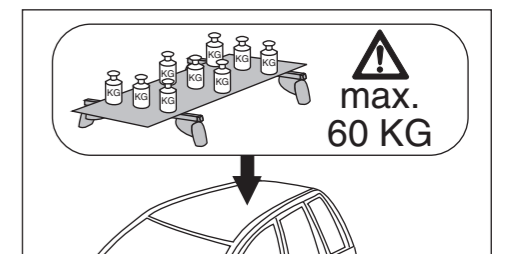

Atera
MADE IN GERMANY

Atera GmbH
Im Herrach 1
D-88299 Leutkirch
Telefon 0 75 61 - 9 83 44-0
Telefax 0 75 61 - 9 83 44-76
E-Mail: info@atera.de