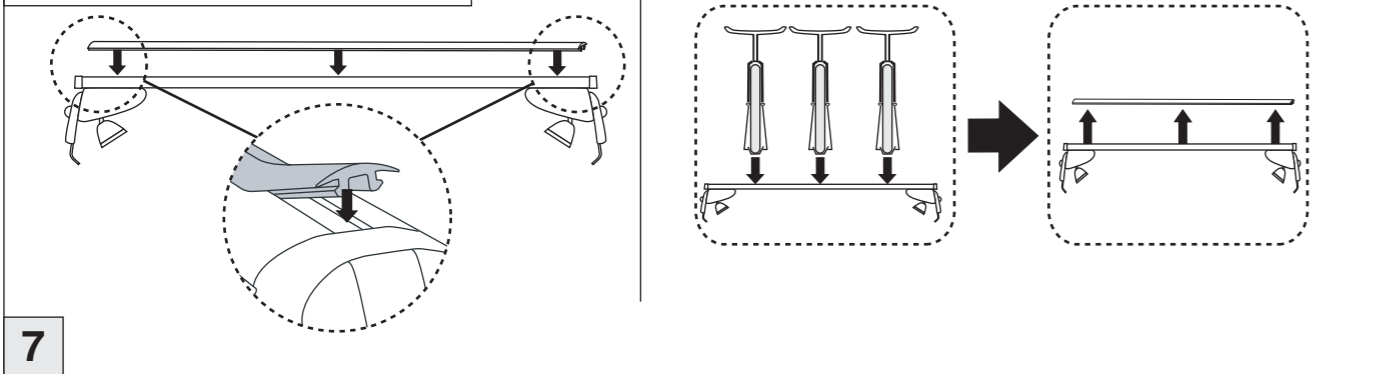

Atera® SIGNO

Citroën
C3 05/2002-01/2010

6

nur bei / only for Part-No.: 045 029

7

8

Atera® SIGNO

Citroën
C3 05/2002-01/2010