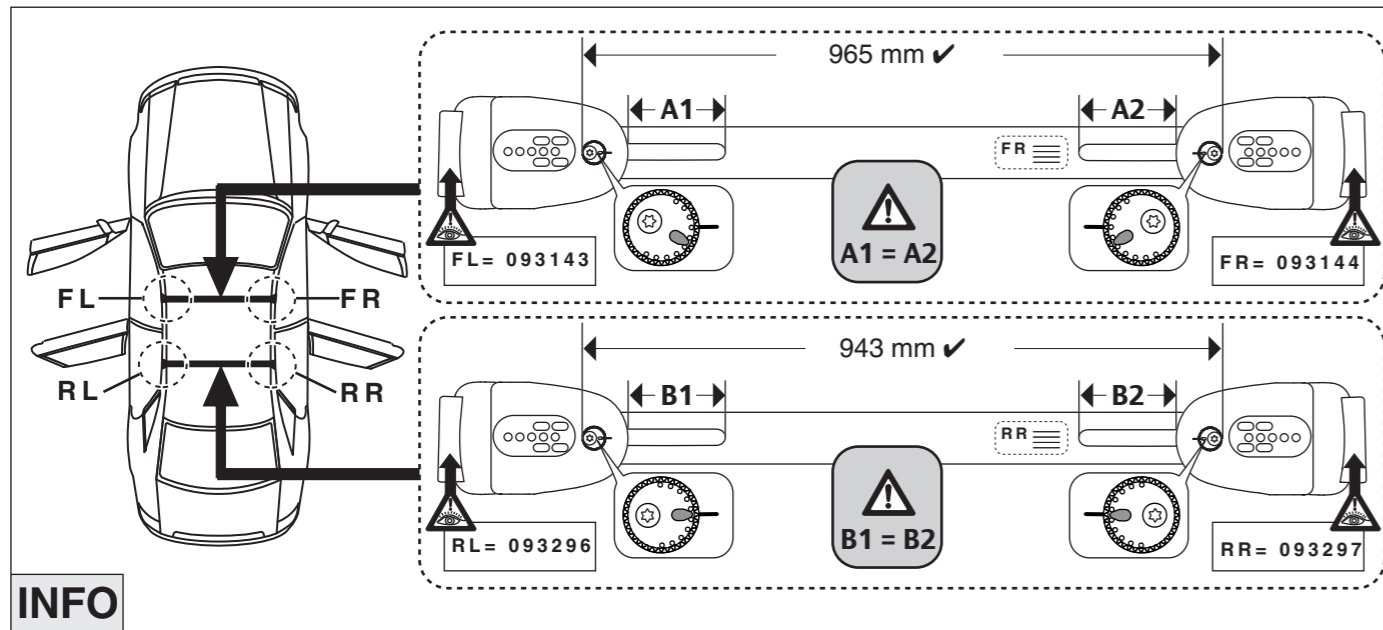

Atera® SIGNO

Citroën
C3 05/2002-01/2010

6

nur bei / only for Part-No.: 045 029

7

8

Atera® SIGNO

Citroën
C3 05/2002-01/2010

Citroën
C3 05/2002-01/2010

Atera® SIGNO

Citroën
C3 05/2002-01/2010

INFO