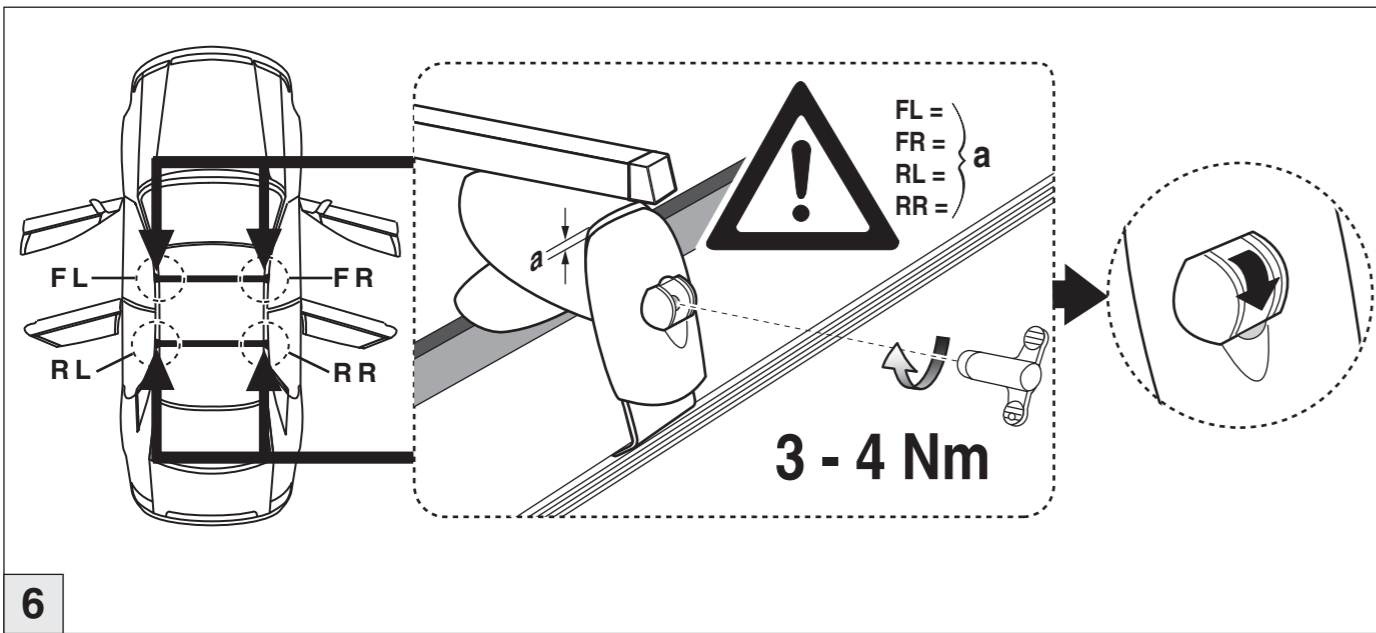

Atera® SIGNO

Citroën
C3 05/2002-01/2010

6

nur bei / only for Part-No.: 045 029

7

8

Atera® SIGNO

Citroën
C3 05/2002-01/2010