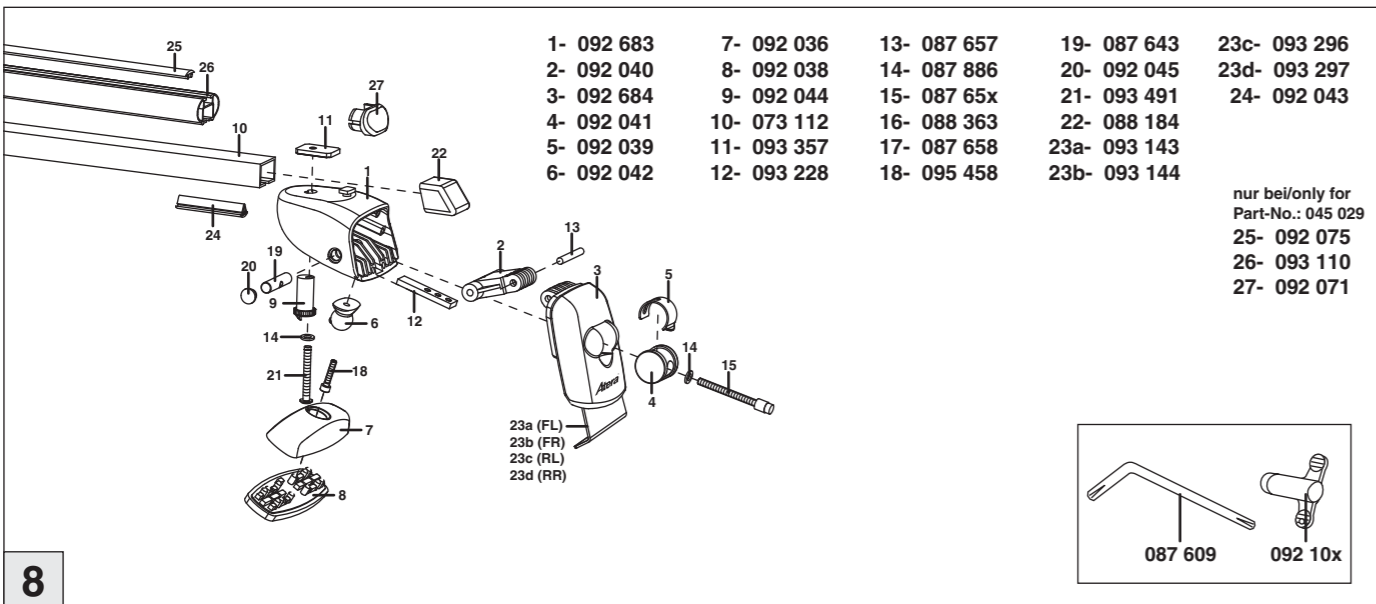

Atera® SIGNO

Citroën
C3 05/2002-01/2010

6

nur bei / only for Part-No.: 045 029

7

8

Atera® SIGNO

Citroën
C3 05/2002-01/2010

Part-No. : 044 029
Part-No. : 045 029

Part-No. : 044 029

Atera
MADE IN GERMANY

Atera GmbH
Im Herrach 1
D-88299 Leutkirch
Telefon 0 75 61 - 9 83 44-0
Telefax 0 75 61 - 9 83 44-76
E-Mail: info@atera.de

Atera® SIGNO