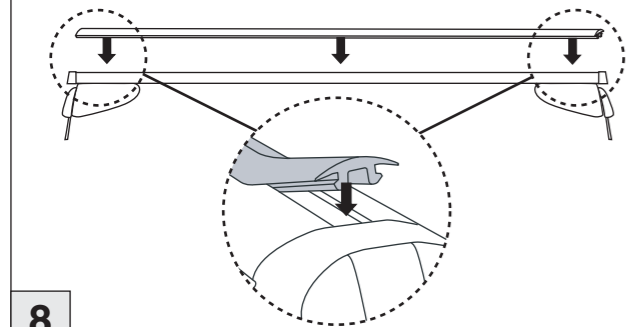

# Atera® SIGNO

Mercedes Benz  
C-Klasse (W204)  
E-Klasse Coupe (W207)

03/2007–  
05/2009–

Part-No. : 044 158  
Part-No. : 045 158

nur bei / only for Part-No.: 045 158

**Atera®**  
MADE IN GERMANY

Atera GmbH  
Postfach 2240  
D-88192 Ravensburg  
Telefon 07 51 - 76 04-0  
Telefax 07 51 - 76 04-76  
E-Mail: info@atera.de