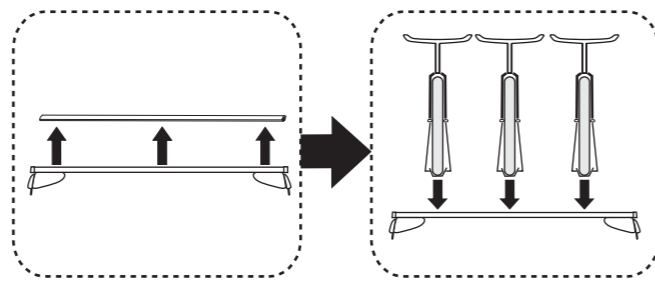

# Atera® SIGNO

Mercedes Benz  
C-Klasse (W204)  
E-Klasse Coupe (W207)

03/2007–  
05/2009–

Part-No. : 044 158  
Part-No. : 045 158

nur bei / only for Part-No.: 045 158

**Atera®**  
MADE IN GERMANY

Atera GmbH  
Postfach 2240  
D-88192 Ravensburg  
Telefon 07 51 - 76 04-0  
Telefax 07 51 - 76 04-76  
E-Mail: info@atera.de