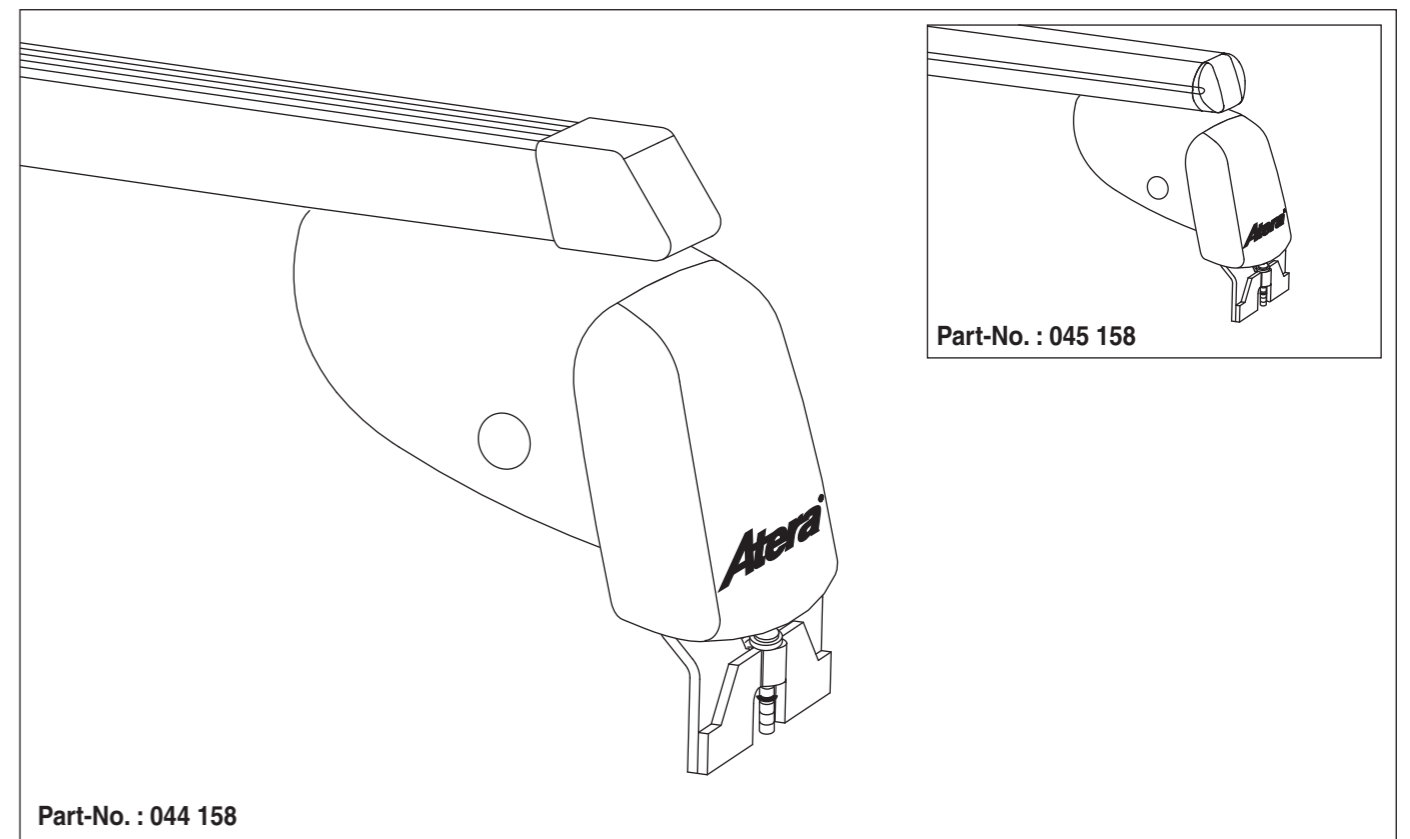

# Atera® SIGNO

Mercedes Benz  
C-Klasse (W204)  
E-Klasse Coupe (W207)

03/2007–  
05/2009–

Part-No. : 044 158  
Part-No. : 045 158

nur bei / only for Part-No.: 045 158

**Atera®**  
MADE IN GERMANY

Atera GmbH  
Postfach 2240  
D-88192 Ravensburg  
Telefon 07 51 - 76 04-0  
Telefax 07 51 - 76 04-76  
E-Mail: info@atera.de