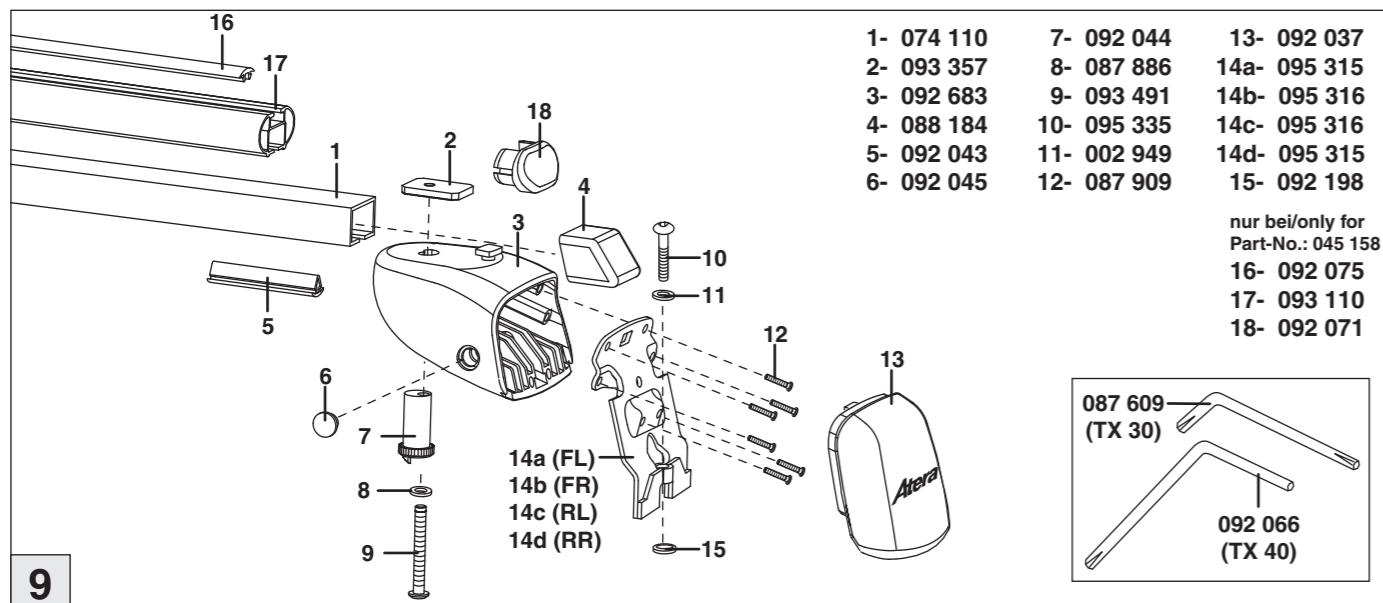

# Atera® SIGNO

Mercedes Benz  
C-Klasse (W204)  
E-Klasse Coupe (W207)

03/2007–  
05/2009–

Part-No. : 044 158  
Part-No. : 045 158

nur bei / only for Part-No.: 045 158

**Atera®**  
MADE IN GERMANY

Atera GmbH  
Postfach 2240  
D-88192 Ravensburg  
Telefon 07 51 - 76 04-0  
Telefax 07 51 - 76 04-76  
E-Mail: info@atera.de