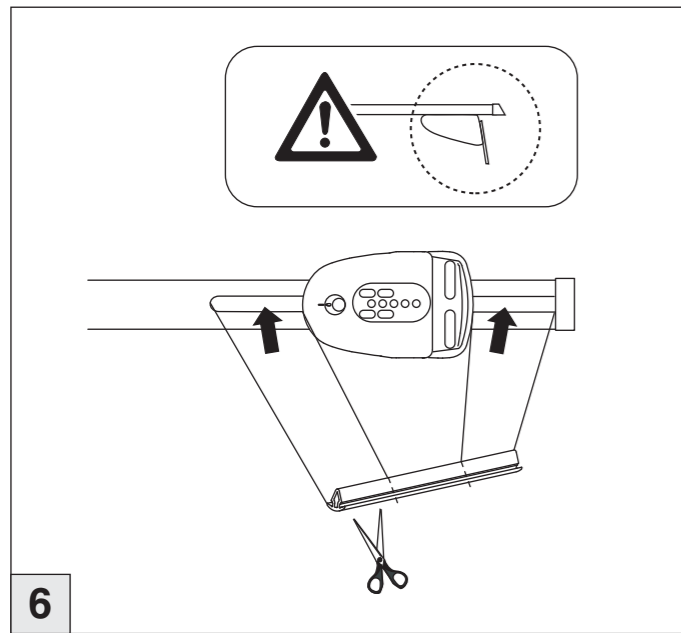

# Atera® SIGNO

Mercedes Benz  
C-Klasse (W204)  
E-Klasse Coupe (W207)

03/2007–  
05/2009–

Part-No. : 044 158  
Part-No. : 045 158

nur bei / only for Part-No.: 045 158

**Atera®**  
MADE IN GERMANY

Atera GmbH  
Postfach 2240  
D-88192 Ravensburg  
Telefon 07 51 - 76 04-0  
Telefax 07 51 - 76 04-76  
E-Mail: info@atera.de