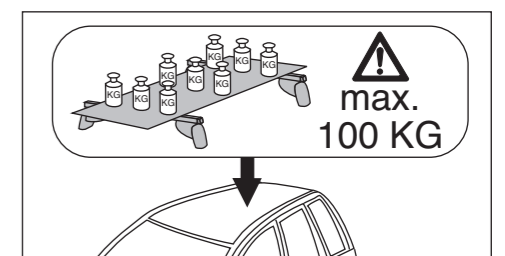

# Atera® SIGNO

Mercedes Benz  
C-Klasse (W204)  
E-Klasse Coupe (W207)

03/2007–  
05/2009–

Part-No. : 044 158  
Part-No. : 045 158

nur bei / only for Part-No.: 045 158

**Atera®**  
MADE IN GERMANY

Atera GmbH  
Postfach 2240  
D-88192 Ravensburg  
Telefon 07 51 - 76 04-0  
Telefax 07 51 - 76 04-76  
E-Mail: info@atera.de