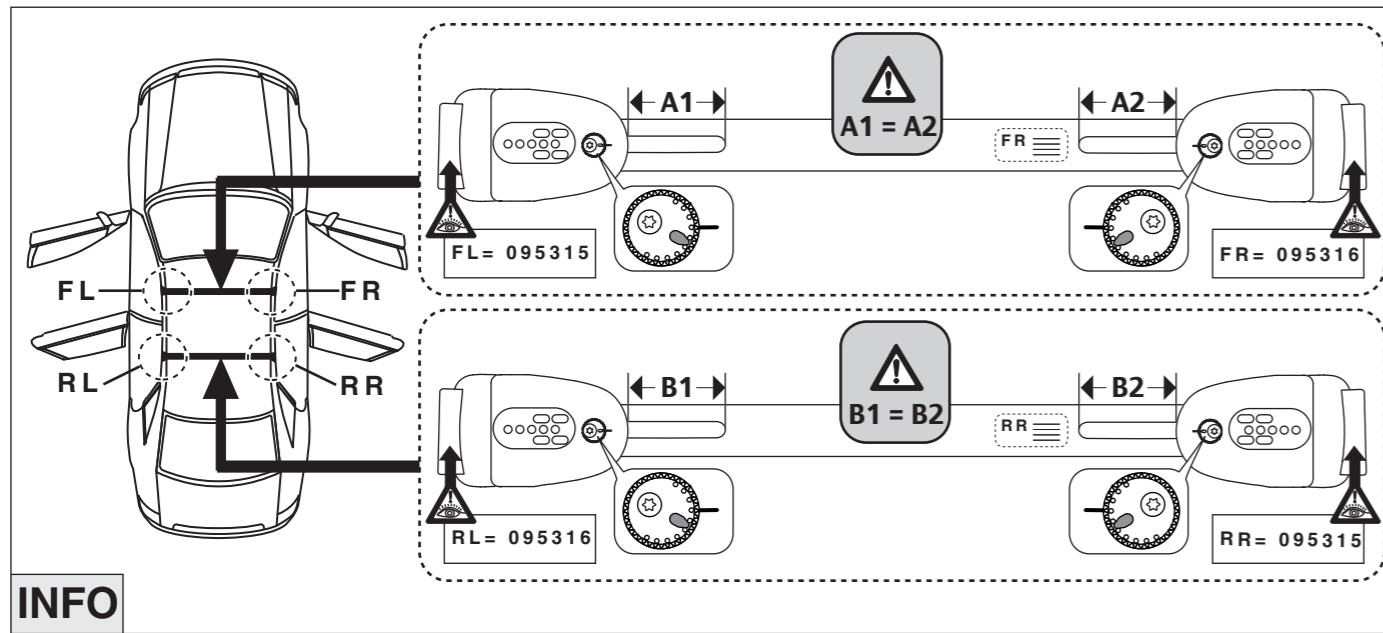

Atera® SIGNO

Mercedes Benz C-Klasse (W204) 03/2007–
Mercedes Benz E-Klasse Coupe (W204) 05/2009–

Atera® SIGNO

Mercedes Benz C-Klasse (W204) 03/2007–
Mercedes Benz E-Klasse Coupe (W204) 05/2009–