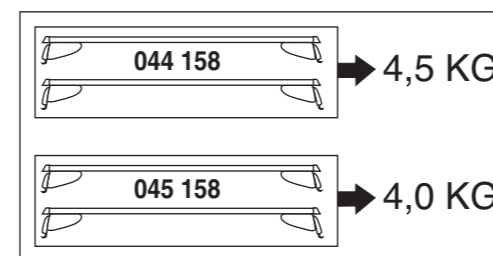

# Atera® SIGNO

Mercedes Benz  
C-Klasse (W204)  
E-Klasse Coupe (W207)

03/2007–  
05/2009–

Part-No. : 044 158  
Part-No. : 045 158

nur bei / only for Part-No.: 045 158

**Atera®**  
MADE IN GERMANY

Atera GmbH  
Postfach 2240  
D-88192 Ravensburg  
Telefon 07 51 - 76 04-0  
Telefax 07 51 - 76 04-76  
E-Mail: info@atera.de