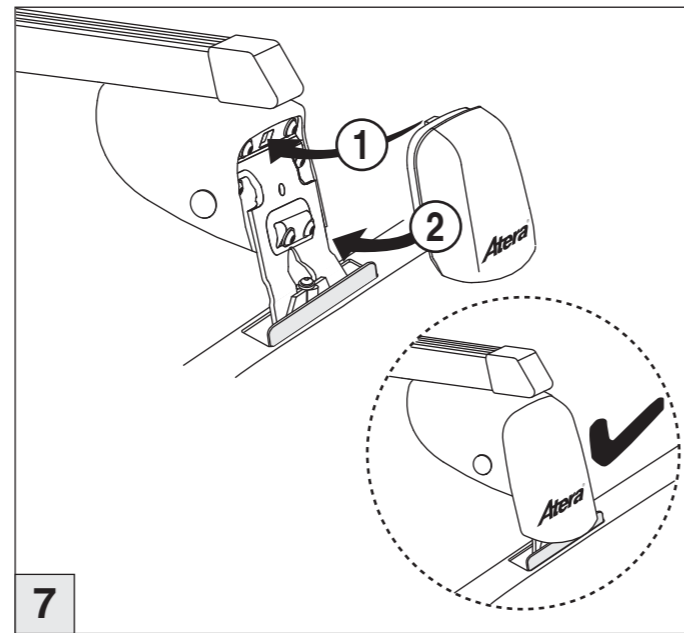

# Atera® SIGNO

Mercedes Benz  
C-Klasse (W204)  
E-Klasse Coupe (W207)

03/2007–  
05/2009–

Part-No. : 044 158  
Part-No. : 045 158

nur bei / only for Part-No.: 045 158

**Atera®**  
MADE IN GERMANY

Atera GmbH  
Postfach 2240  
D-88192 Ravensburg  
Telefon 07 51 - 76 04-0  
Telefax 07 51 - 76 04-76  
E-Mail: info@atera.de