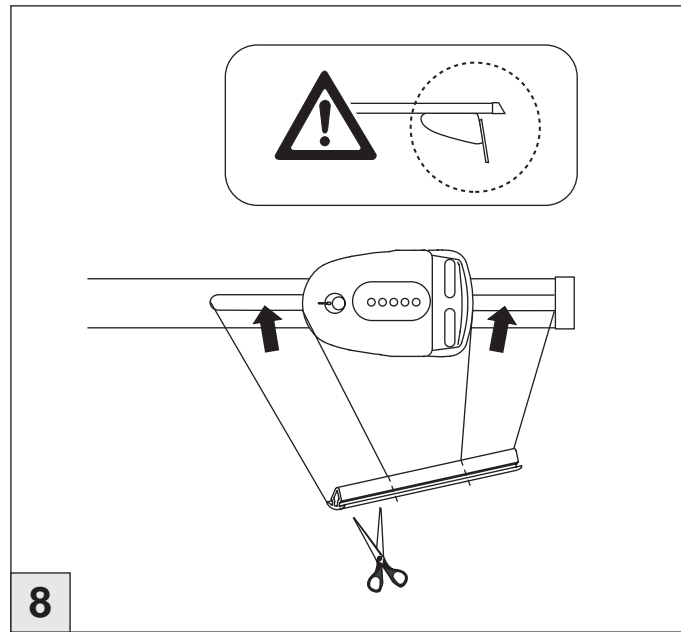

# Atera<sup>®</sup> SIGNO

Opel Signum Reling 2004–  
Opel Vectra Reling 2004–

2004–  
2004–

Opel Astra Reling  
Opel Zafira Reling

2004–  
07/2005

8

9

nur bei / only for Part-No.: 045 126