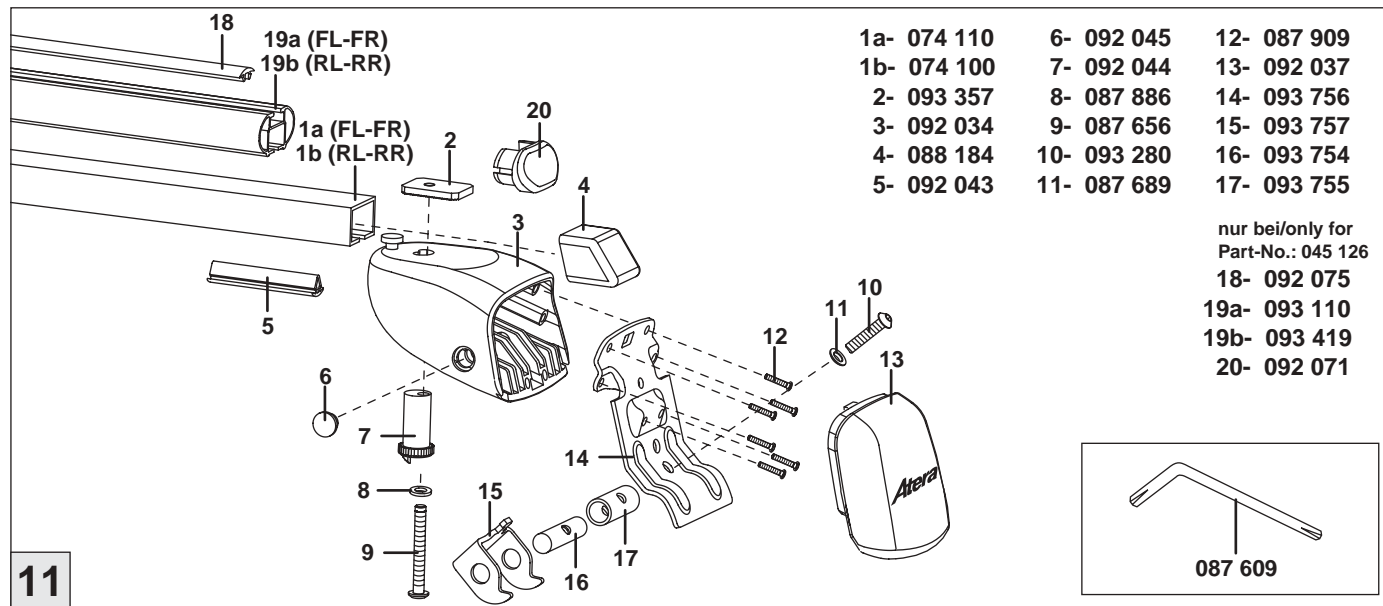

Atera® SIGNO

Opel Signum Reling 2004–
Opel Vectra Reling 2004–

2004–
2004–

Opel Astra Reling
Opel Zafira Reling

2004–
07/2005

8

9

nur bei / only for Part-No.: 045 126

10

11

Atera® SIGNO

Opel
Signum Reling 2004–
Vectra Reling 2004–
Astra Reling 09/2004–01/2007
Zafira Reling 07/2005–01/2007

Part-No. : 044 126
Part-No. : 045 126

Part-No. : 044 126

Atera®
MADE IN GERMANY

Atera GmbH
Postfach 2240
D-88192 Ravensburg
Telefon 07 51 - 76 04-0
Telefax 07 51 - 76 04-76
E-Mail: info@atera.de