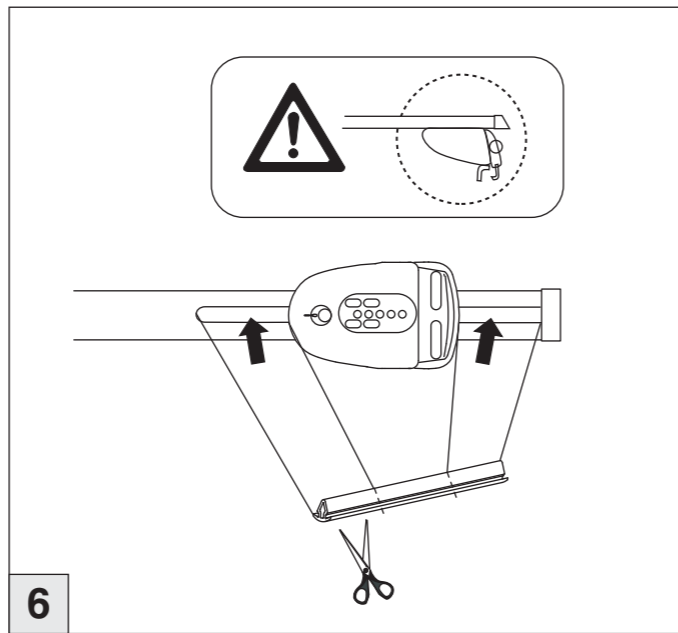

Atera SIGNO

BMW
X1 09/2009-

nur bei / only for Part-No.: 045 241

Atera SIGNO

BMW
X1 11/2009-
Part-No. : 044 241
Part-No. : 045 241

Atera
MADE IN GERMANY

Atera GmbH
Im Herrach 1
D-88299 Leutkirch
Telefon 0 75 61 - 9 83 44-0
Telefax 0 75 61 - 9 83 44-76
E-Mail: info@atera.de