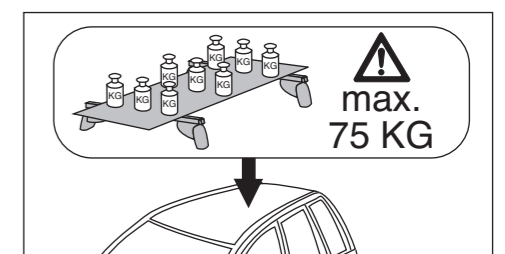

Atera SIGNO

BMW
X1 09/2009-

nur bei / only for Part-No.: 045 241

Atera SIGNO

BMW
X1 11/2009-
Part-No. : 044 241
Part-No. : 045 241

Atera
MADE IN GERMANY

Atera GmbH
Im Herrach 1
D-88299 Leutkirch
Telefon 0 75 61 - 9 83 44-0
Telefax 0 75 61 - 9 83 44-76
E-Mail: info@atera.de