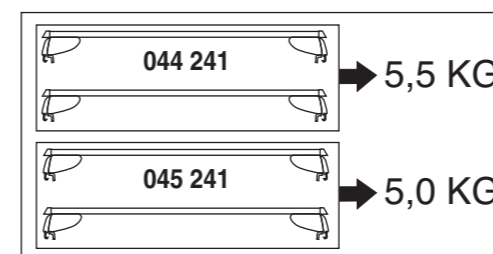

Atera SIGNO

BMW
X1 09/2009-

nur bei / only for Part-No.: 045 241

Atera SIGNO

BMW
X1 11/2009-
Part-No. : 044 241
Part-No. : 045 241

Atera
MADE IN GERMANY

Atera GmbH
Im Herrach 1
D-88299 Leutkirch
Telefon 0 75 61 - 9 83 44-0
Telefax 0 75 61 - 9 83 44-76
E-Mail: info@atera.de