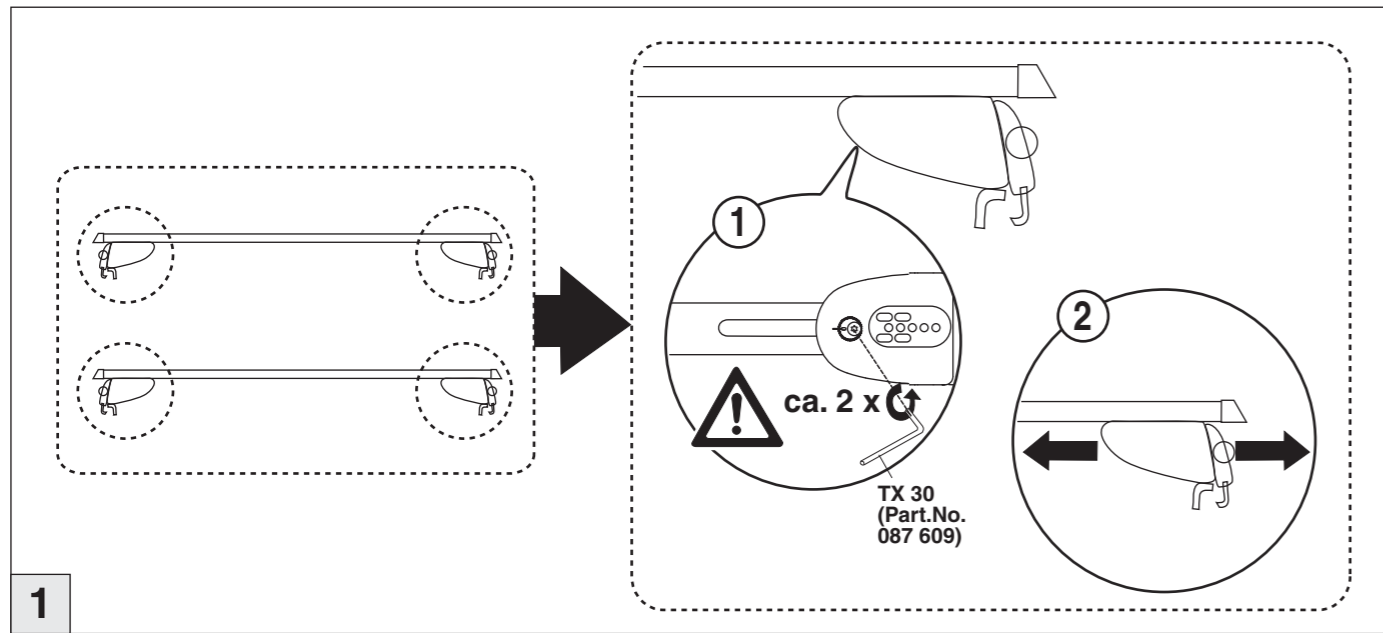

Atera SIGNO

BMW
X1 09/2009-