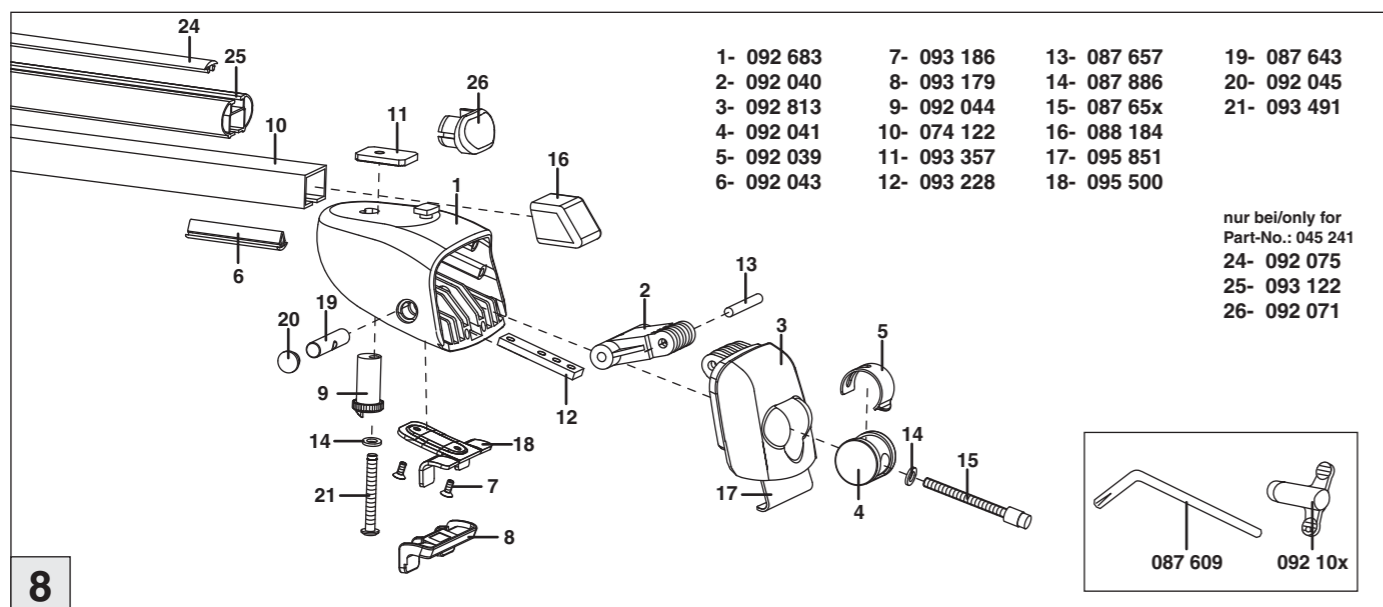

Atera SIGNO

BMW
X1 09/2009-

nur bei / only for Part-No.: 045 241

Atera SIGNO

BMW
X1 11/2009-
Part-No. : 044 241
Part-No. : 045 241

Atera
MADE IN GERMANY

Atera GmbH
Im Herrach 1
D-88299 Leutkirch
Telefon 0 75 61 - 9 83 44-0
Telefax 0 75 61 - 9 83 44-76
E-Mail: info@atera.de