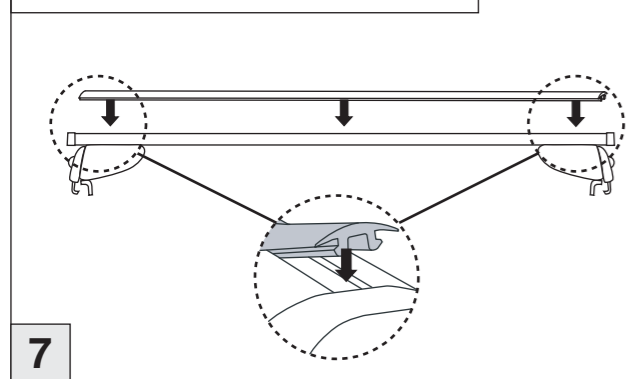

Atera SIGNO

BMW
X1 09/2009-

nur bei / only for Part-No.: 045 241

Atera SIGNO

BMW
X1 11/2009-
Part-No. : 044 241
Part-No. : 045 241

Atera
MADE IN GERMANY

Atera GmbH
Im Herrach 1
D-88299 Leutkirch
Telefon 0 75 61 - 9 83 44-0
Telefax 0 75 61 - 9 83 44-76
E-Mail: info@atera.de