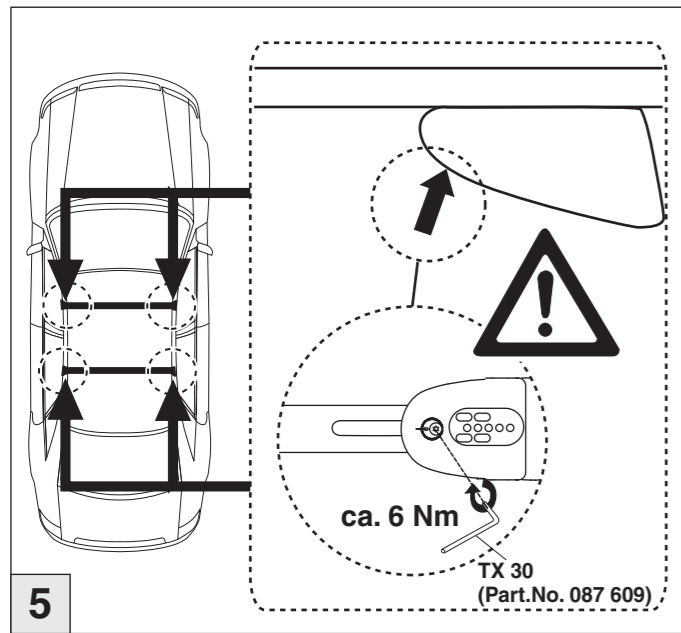

Atera SIGNO

BMW
X1 09/2009-

nur bei / only for Part-No.: 045 241

Atera SIGNO

BMW
X1 11/2009-
Part-No. : 044 241
Part-No. : 045 241

Atera
MADE IN GERMANY

Atera GmbH
Im Herrach 1
D-88299 Leutkirch
Telefon 0 75 61 - 9 83 44-0
Telefax 0 75 61 - 9 83 44-76
E-Mail: info@atera.de