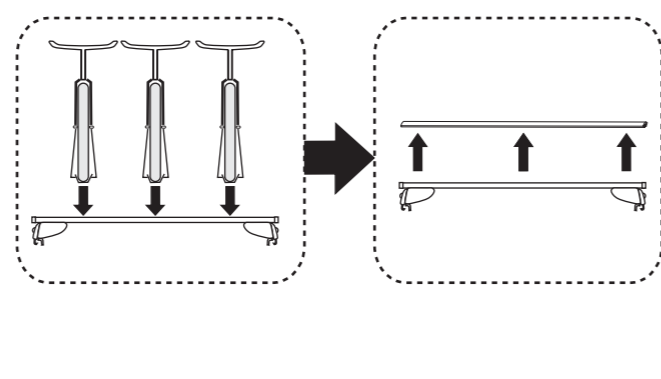

Atera SIGNO

BMW
X1 09/2009-

nur bei / only for Part-No.: 045 241

Atera SIGNO

BMW
X1 11/2009-
Part-No. : 044 241
Part-No. : 045 241

Atera
MADE IN GERMANY

Atera GmbH
Im Herrach 1
D-88299 Leutkirch
Telefon 0 75 61 - 9 83 44-0
Telefax 0 75 61 - 9 83 44-76
E-Mail: info@atera.de