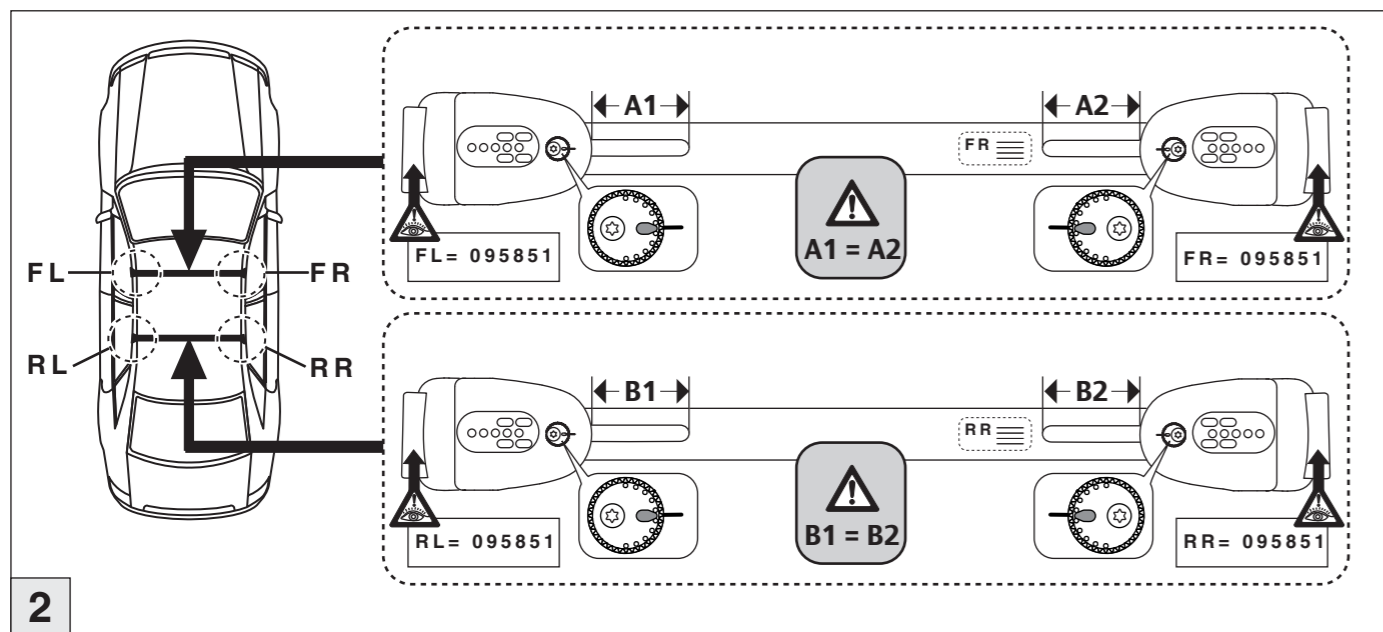

Atera SIGNO

BMW
X1 09/2009-

nur bei / only for Part-No.: 045 241

Atera SIGNO

BMW
X1 11/2009-
Part-No. : 044 241
Part-No. : 045 241

Atera
MADE IN GERMANY

Atera GmbH
Im Herrach 1
D-88299 Leutkirch
Telefon 0 75 61 - 9 83 44-0
Telefax 0 75 61 - 9 83 44-76
E-Mail: info@atera.de

Atera SIGNO

BMW
X1 09/2009-

Atera SIGNO

BMW
X1 09/2009-