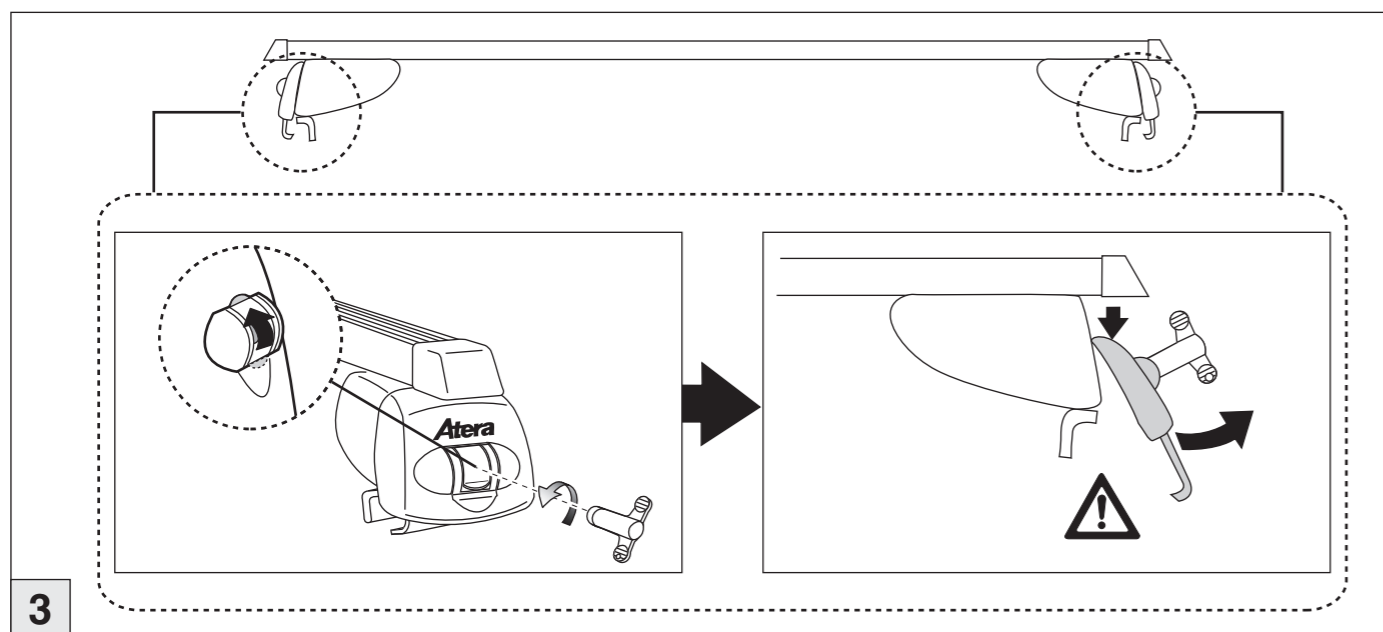

Atera SIGNO

BMW
X1 09/2009-