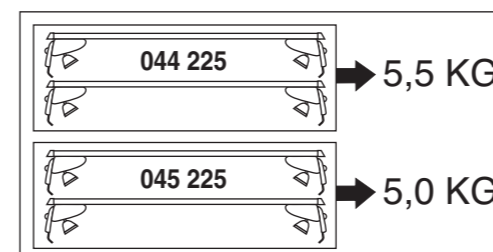

Atera® SIGNO

Toyota
Avensis Lim. 01/2009-

Part-No. : 044 225
Part-No. : 045 225

Atera®
MADE IN GERMANY

Atera GmbH
Postfach 2240
D-88192 Ravensburg
Telefon 07 51 - 76 04-0
Telefax 07 51 - 76 04-76
E-Mail: info@atera.de