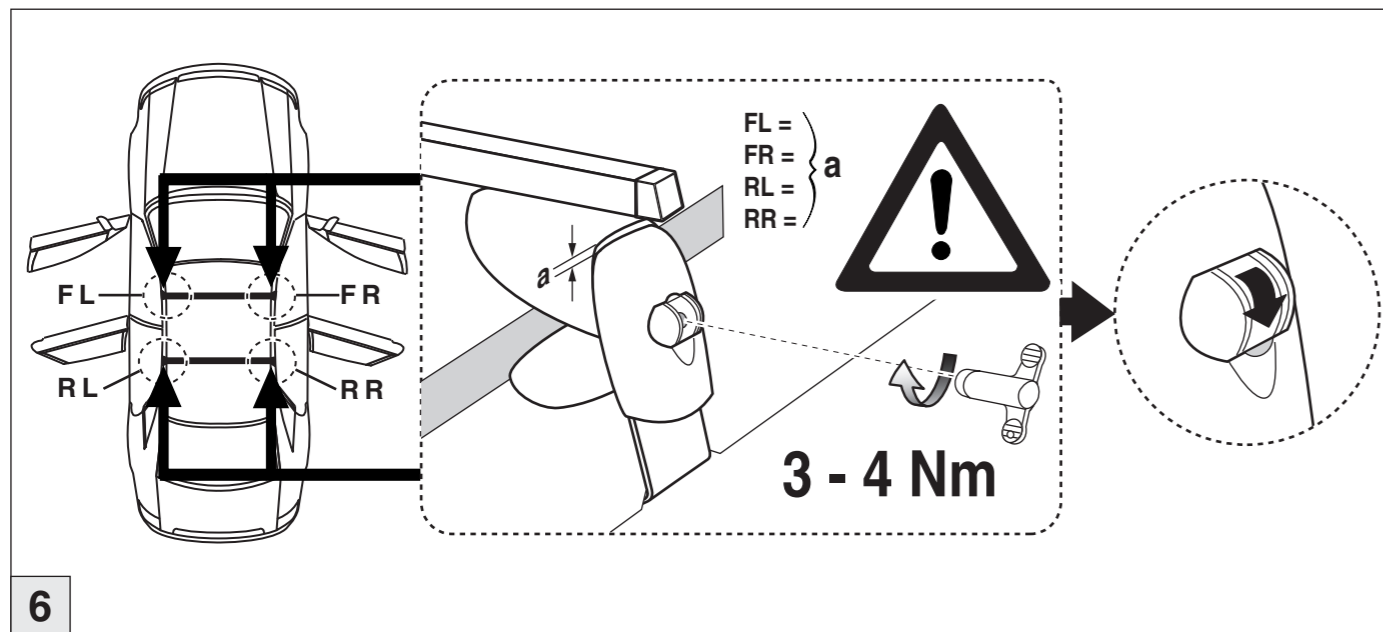

Atera® SIGNO

Toyota
Avensis Lim 01/2009-

6

nur bei / only for Part-No.: 045 225

7

8

Atera® SIGNO

Toyota
Avensis Lim. 01/2009-