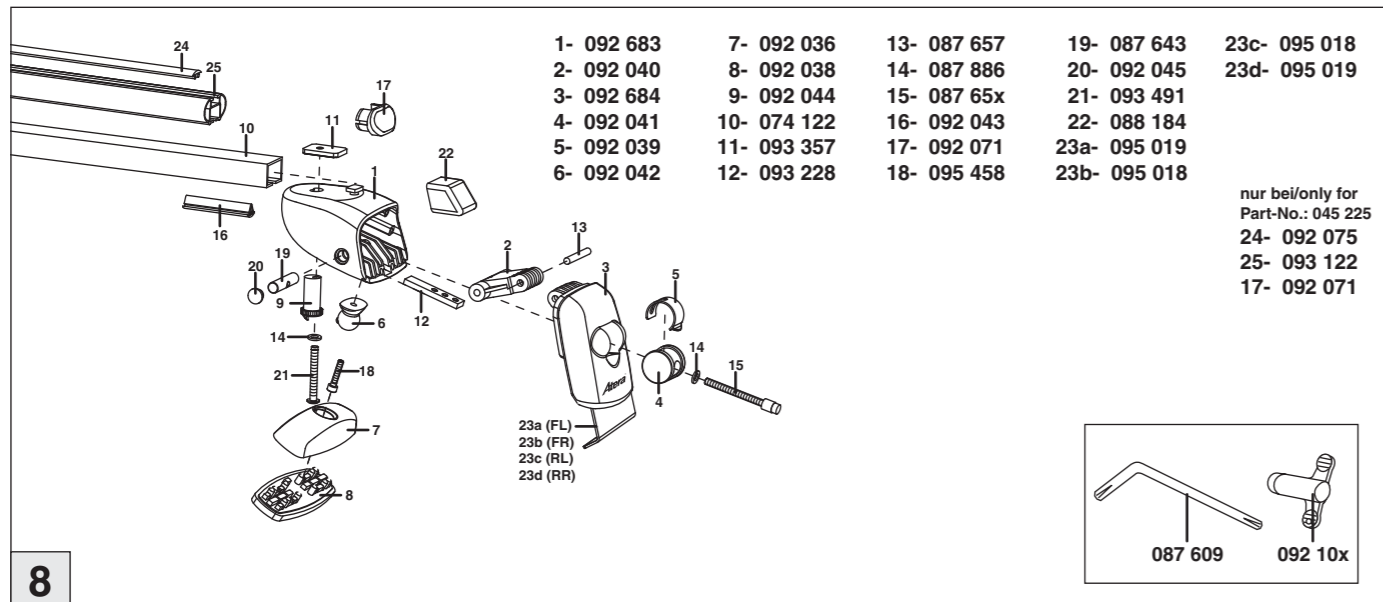

Atera® SIGNO

Toyota
Avensis Lim 01/2009-

6

nur bei / only for Part-No.: 045 225

7

8

Atera® SIGNO

Toyota
Avensis Lim. 01/2009-

Part-No. : 044 225
Part-No. : 045 225

Atera®
MADE IN GERMANY

Atera GmbH
Postfach 2240
D-88192 Ravensburg
Telefon 07 51 - 76 04-0
Telefax 07 51 - 76 04-76
E-Mail: info@atera.de