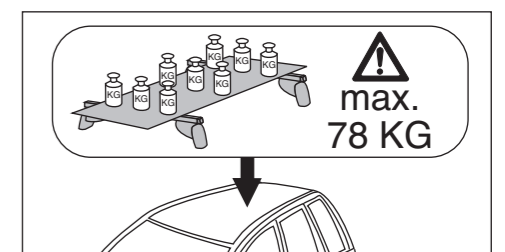

Atera® SIGNO

Toyota
Avensis Lim. 01/2009-

Part-No. : 044 225
Part-No. : 045 225

Atera®
MADE IN GERMANY

Atera GmbH
Postfach 2240
D-88192 Ravensburg
Telefon 07 51 - 76 04-0
Telefax 07 51 - 76 04-76
E-Mail: info@atera.de