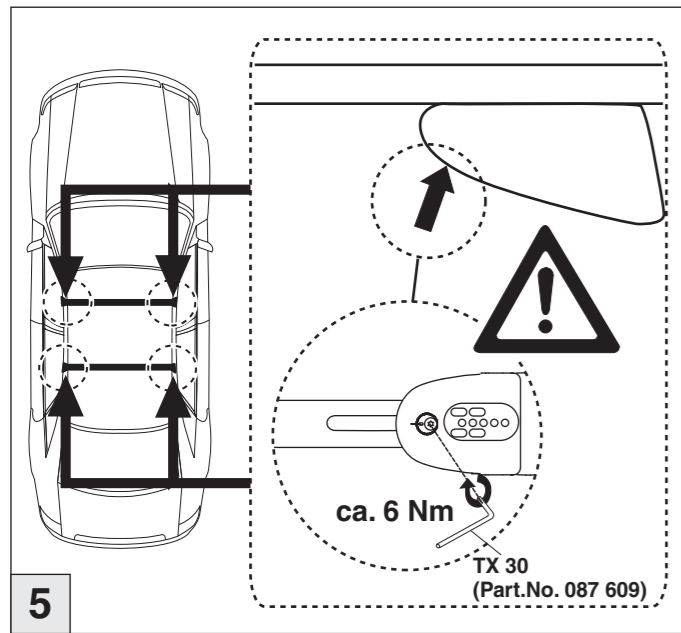

Atera® SIGNO

Renault Laguna Grandtour 01/2008–
Renault Clio Grandtour 01/2008–

nur bei / only for Part-No.: 045 207

Atera® SIGNO

Renault
Laguna Grandtour 01/2008–
Clio Grandtour 01/2008–
Part-No. : 044 207
Part-No. : 045 207