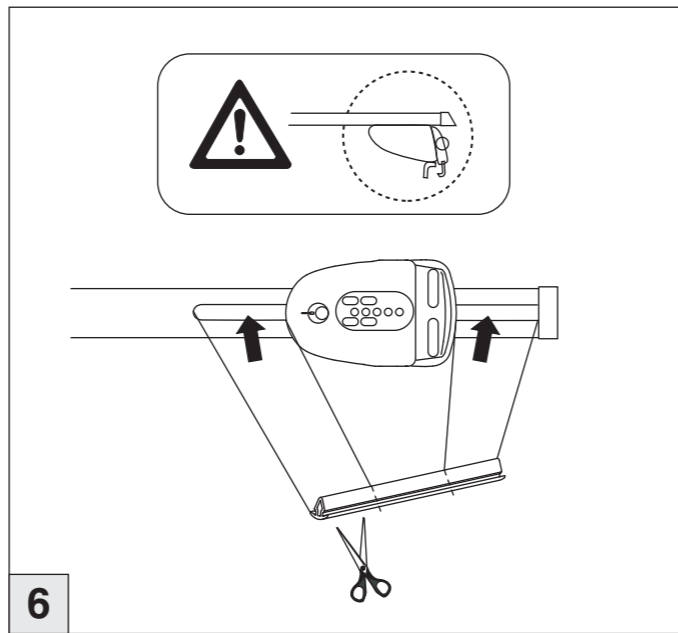

Atera® SIGNO

Renault Laguna Grandtour 01/2008–
Renault Clio Grandtour 01/2008–

nur bei / only for Part-No.: 045 207

Atera® SIGNO

Renault
Laguna Grandtour 01/2008–
Clio Grandtour 01/2008–
Part-No. : 044 207
Part-No. : 045 207