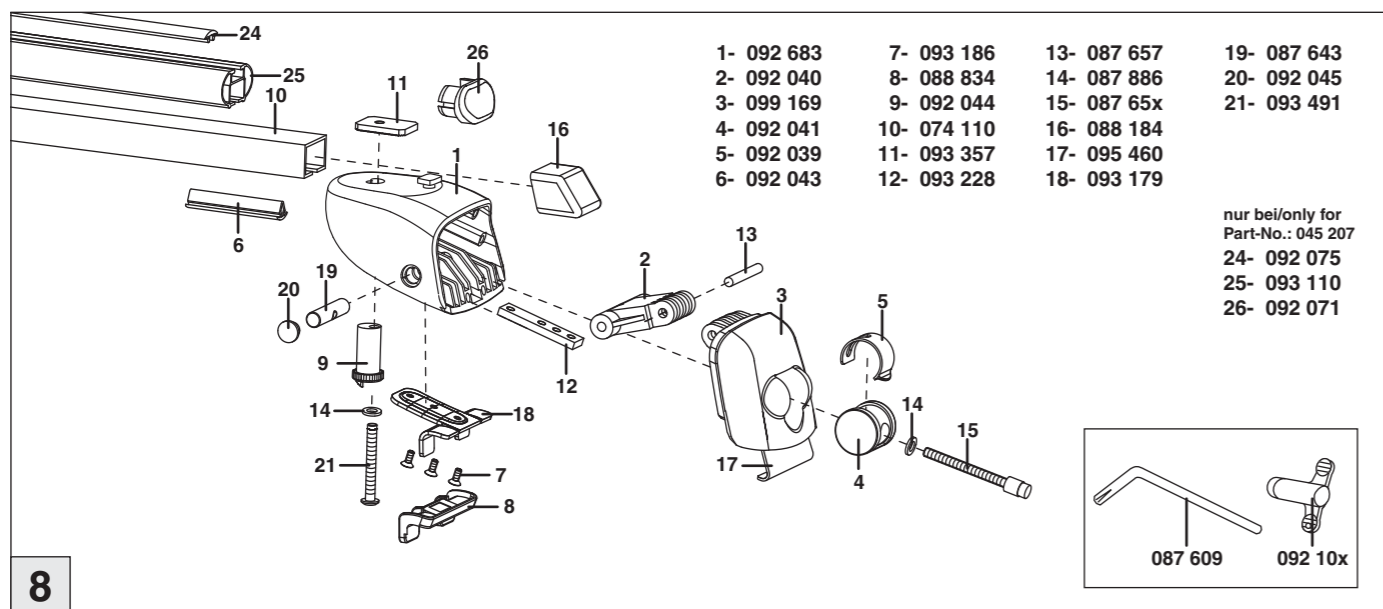

Atera® SIGNO

Renault Laguna Grandtour 01/2008–
Renault Clio Grandtour 01/2008–

nur bei / only for Part-No.: 045 207

Atera® SIGNO

Renault
Laguna Grandtour 01/2008–
Clio Grandtour 01/2008–
Part-No. : 044 207
Part-No. : 045 207