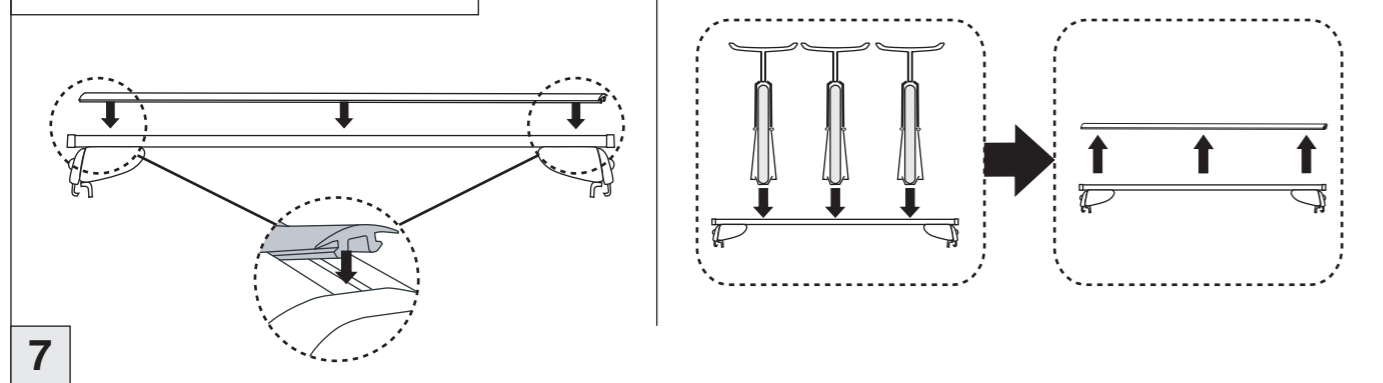

Atera® SIGNO

Renault Laguna Grandtour 01/2008–
Renault Clio Grandtour 01/2008–

nur bei / only for Part-No.: 045 207

Atera® SIGNO

Renault
Laguna Grandtour 01/2008–
Clio Grandtour 01/2008–
Part-No. : 044 207
Part-No. : 045 207