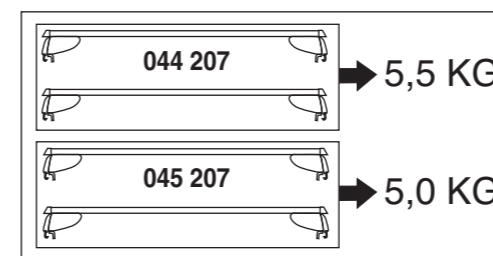

Atera® SIGNO

Renault Laguna Grandtour 01/2008–
Renault Clio Grandtour 01/2008–

nur bei / only for Part-No.: 045 207

Atera® SIGNO

Renault
Laguna Grandtour 01/2008–
Clio Grandtour 01/2008–
Part-No. : 044 207
Part-No. : 045 207