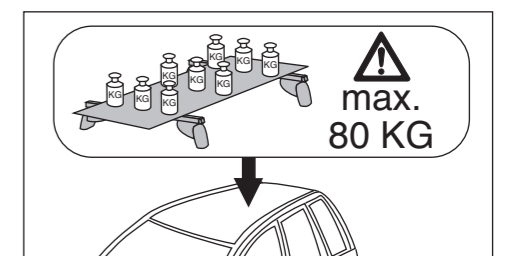

Atera® SIGNO

Renault Laguna Grandtour 01/2008–
Renault Clio Grandtour 01/2008–

nur bei / only for Part-No.: 045 207

Atera® SIGNO

Renault
Laguna Grandtour 01/2008–
Clio Grandtour 01/2008–
Part-No. : 044 207
Part-No. : 045 207