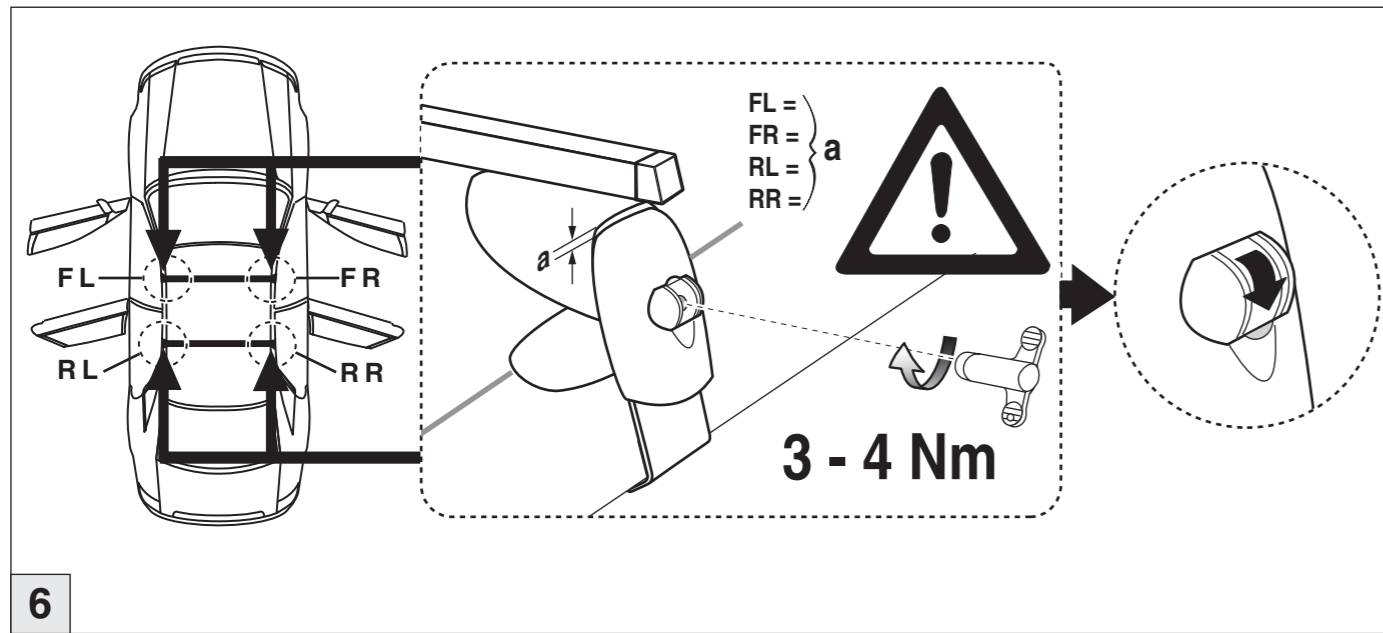

Atera SIGNO

Ford Mondeo Limousine
4/5-türig/doors/portes

06/2007-

6

nur bei / only for Part-No.: 045 201