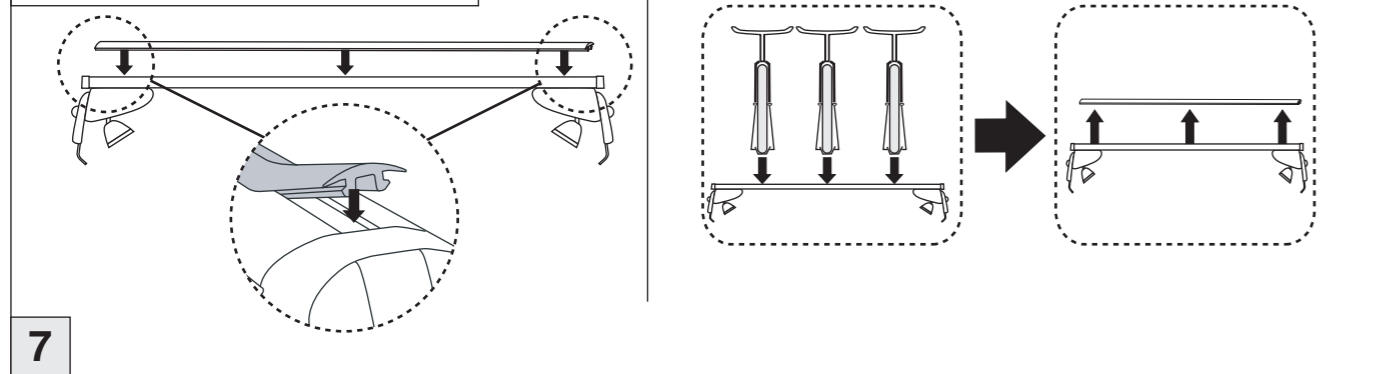

Atera SIGNO

Ford Mondeo Limousine
4/5-türig/doors/portes

06/2007-

6

nur bei / only for Part-No.: 045 201

7

8

Atera SIGNO

Ford
Mondeo Limousine
4/5-türig/doors/portes

06/2007-

Part-No. : 044 201
Part-No. : 045 201

Atera
MADE IN GERMANY

Atera GmbH
Im Herrach 1
D-88299 Leutkirch
Telefon 0 75 61 - 9 83 44-0
Telefax 0 75 61 - 9 83 44-76
E-Mail: info@atera.de