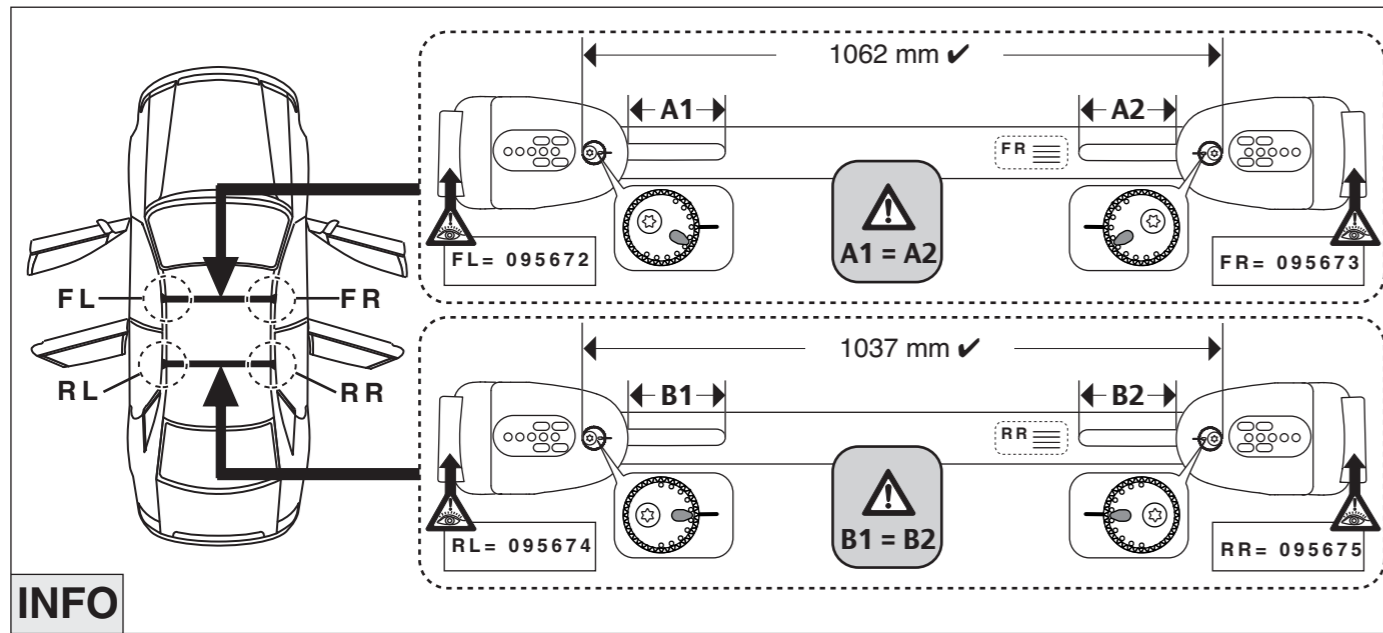

Atera SIGNO

Ford Mondeo Limousine
4/5-türig/doors/portes

06/2007-

Atera SIGNO

Ford Mondeo Limousine
4/5-türig/doors/portes

06/2007-