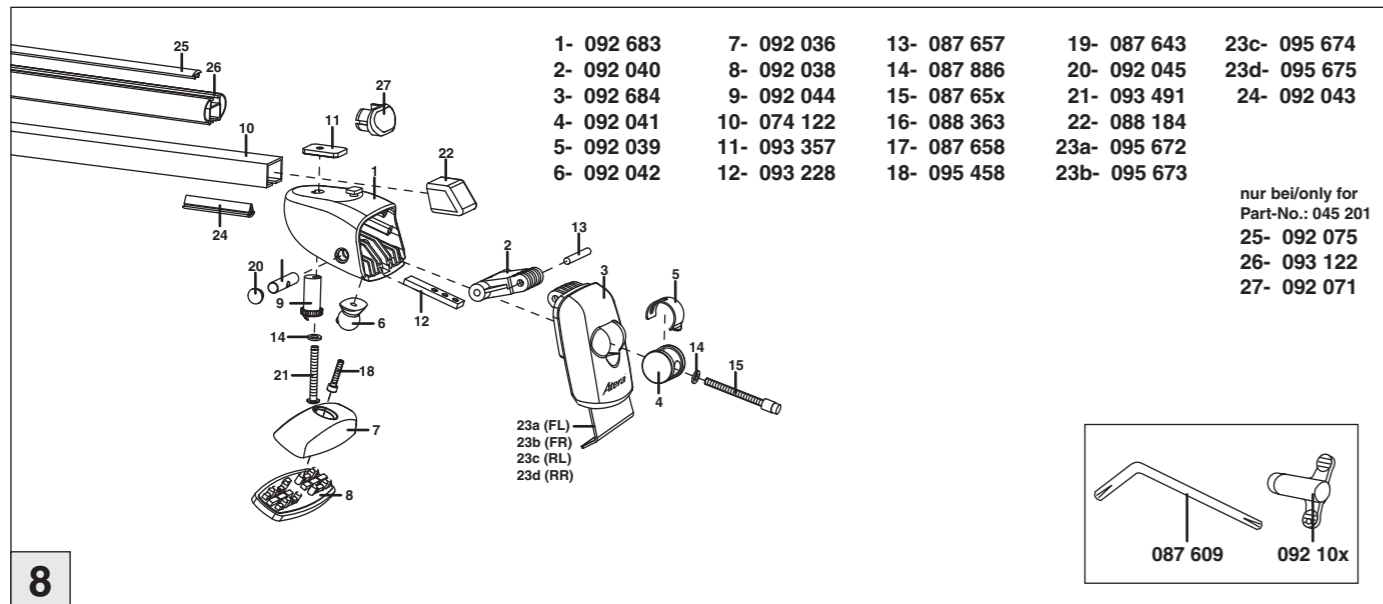

# Atera SIGNO

Ford Mondeo Limousine  
4/5-türig/doors/portes

06/2007-

6

nur bei / only for Part-No.: 045 201

7

8

# Atera SIGNO

Ford  
Mondeo Limousine  
4/5-türig/doors/portes

06/2007-

Part-No. : 044 201  
Part-No. : 045 201

**Atera**  
MADE IN GERMANY

Atera GmbH  
Im Herrach 1  
D-88299 Leutkirch  
Telefon 0 75 61 - 9 83 44-0  
Telefax 0 75 61 - 9 83 44-76  
E-Mail: info@atera.de