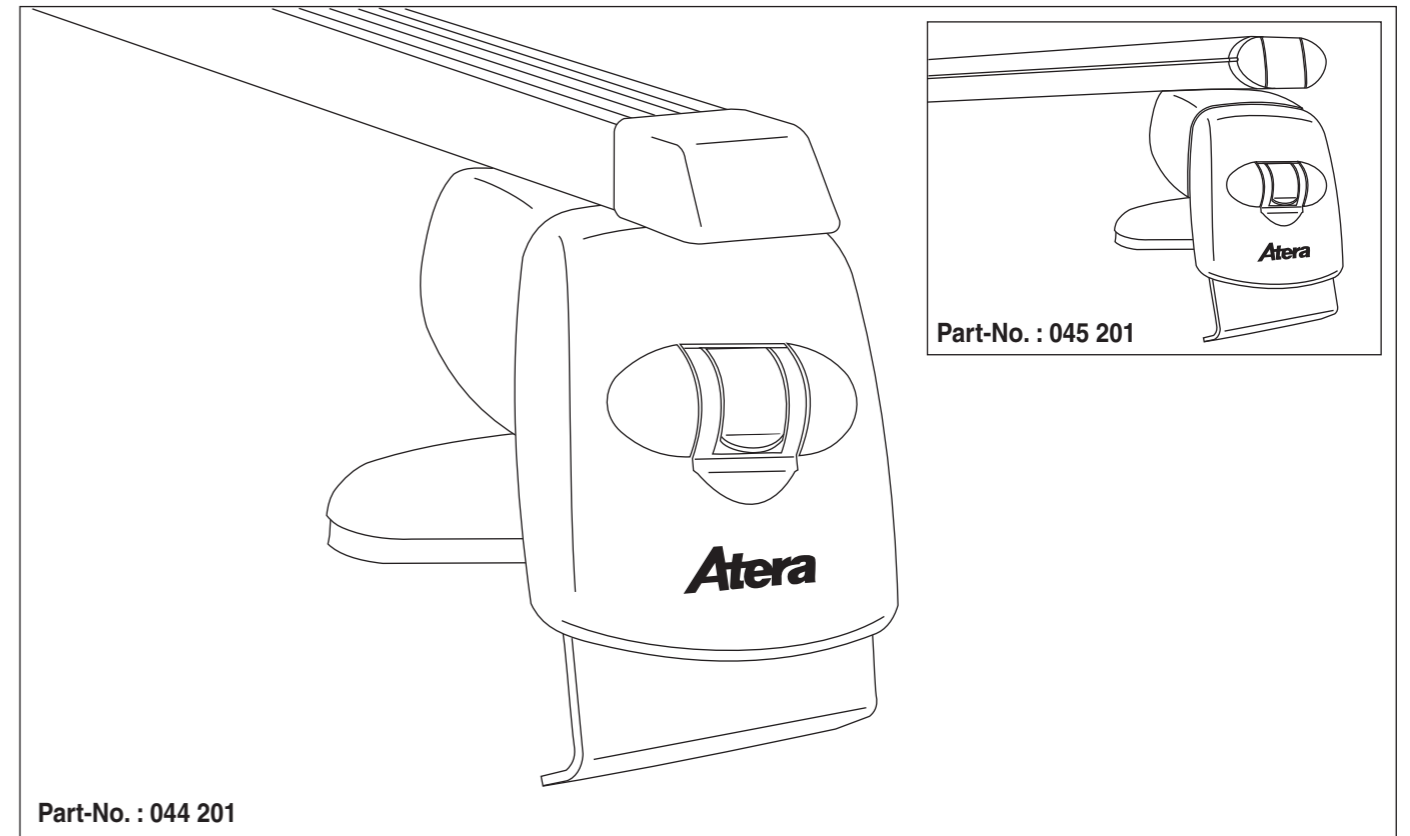

# Atera SIGNO

Ford Mondeo Limousine  
4/5-türig/doors/portes

06/2007-

6

nur bei / only for Part-No.: 045 201

7

8

# Atera SIGNO

Ford  
Mondeo Limousine  
4/5-türig/doors/portes

06/2007-

Part-No. : 044 201  
Part-No. : 045 201

**Atera**  
MADE IN GERMANY

Atera GmbH  
Im Herrach 1  
D-88299 Leutkirch  
Telefon 0 75 61 - 9 83 44-0  
Telefax 0 75 61 - 9 83 44-76  
E-Mail: info@atera.de