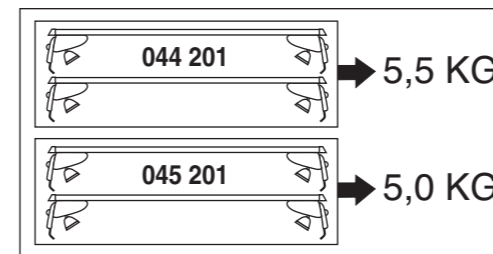

# Atera SIGNO

Ford  
Mondeo Limousine  
4/5-türig/doors/portes

06/2007-

Part-No. : 044 201  
Part-No. : 045 201

**Atera**  
MADE IN GERMANY

Atera GmbH  
Im Herrach 1  
D-88299 Leutkirch  
Telefon 0 75 61 - 9 83 44-0  
Telefax 0 75 61 - 9 83 44-76  
E-Mail: info@atera.de