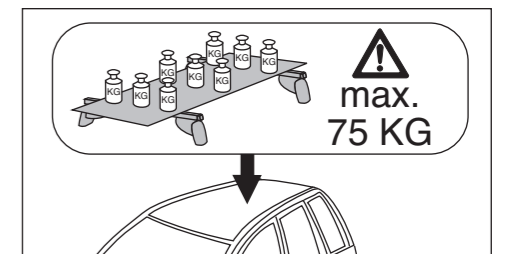

# Atera SIGNO

Ford  
Mondeo Limousine  
4/5-türig/doors/portes

06/2007-

Part-No. : 044 201  
Part-No. : 045 201

**Atera**  
MADE IN GERMANY

Atera GmbH  
Im Herrach 1  
D-88299 Leutkirch  
Telefon 0 75 61 - 9 83 44-0  
Telefax 0 75 61 - 9 83 44-76  
E-Mail: info@atera.de