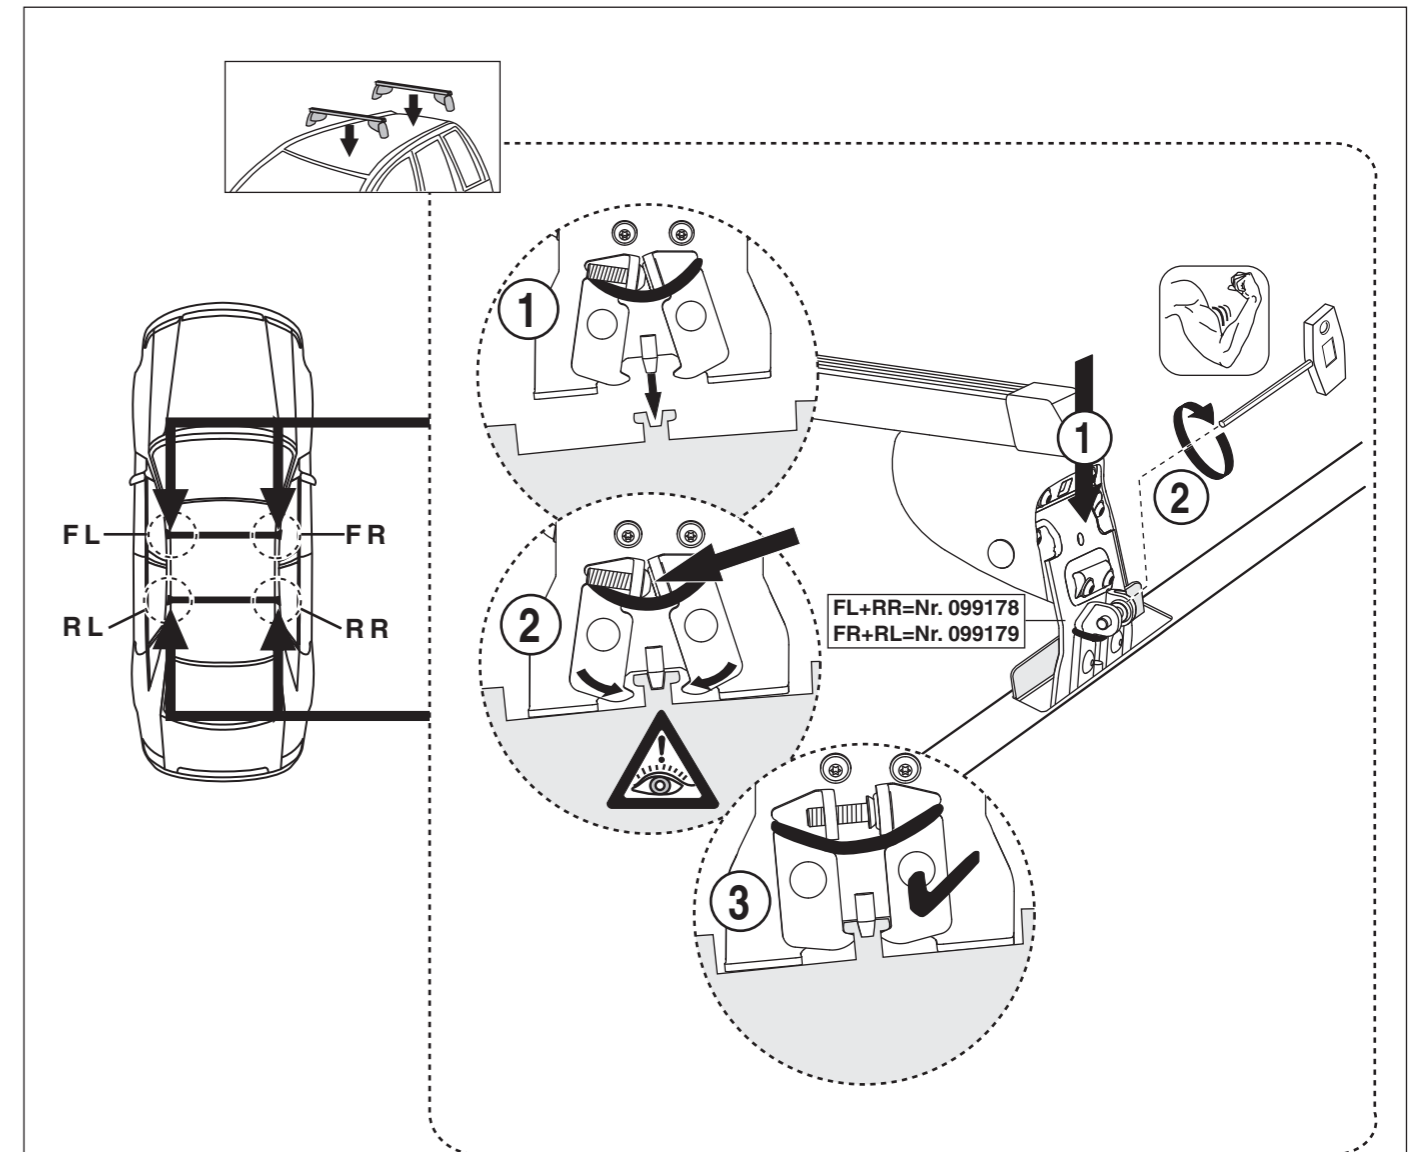

Atera® SIGNO

Peugeot
3008 06/2009-