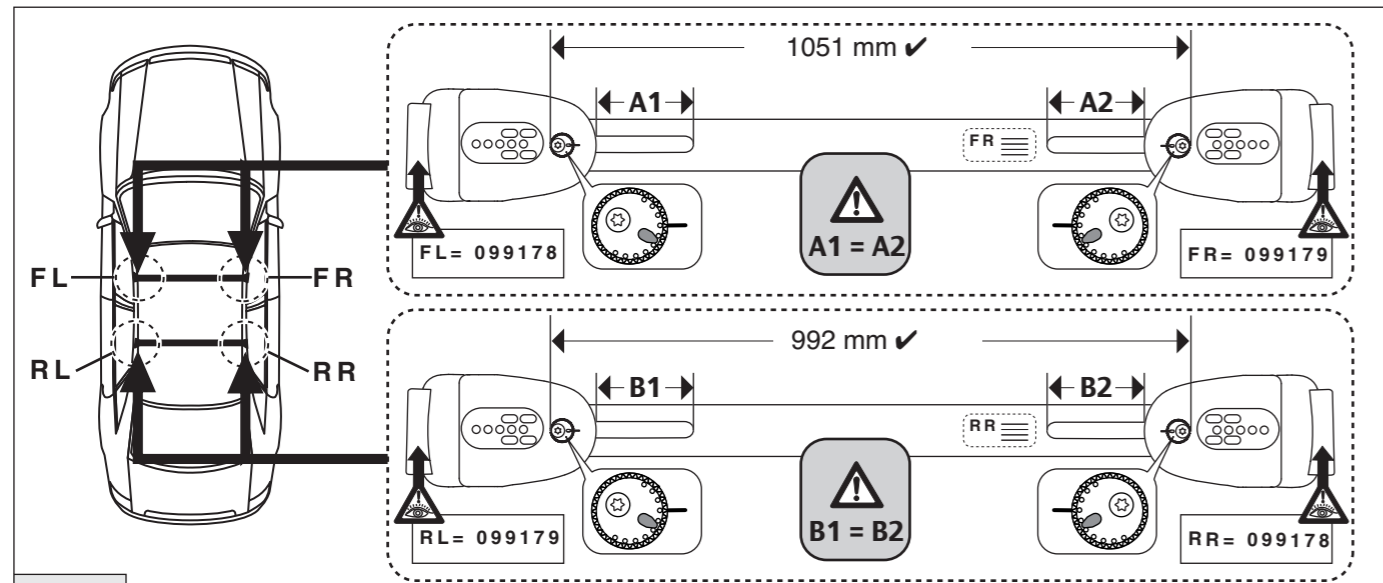

Atera® SIGNO

Peugeot
3008 06/2009-