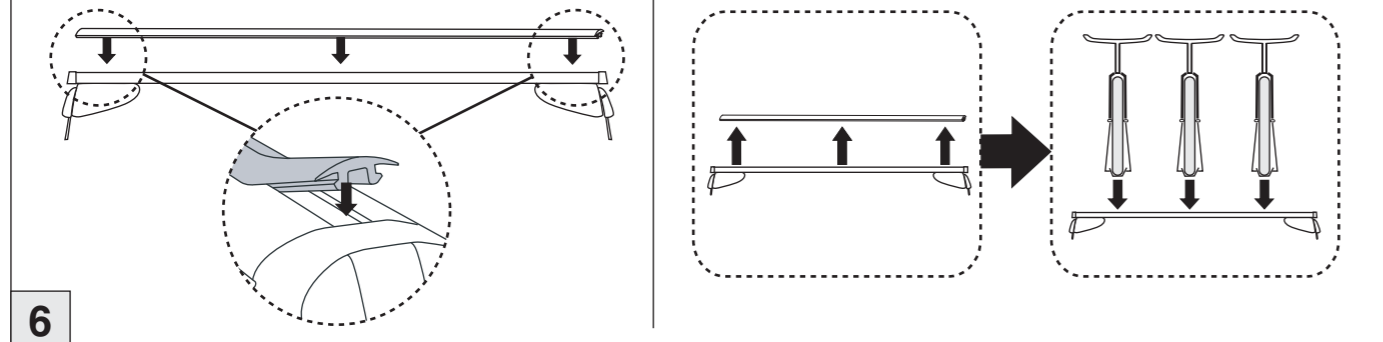

Atera® SIGNO

Peugeot
3008 06/2009-

5

nur bei / only for Part-No.: 045 168

6

7

Atera®
MADE IN GERMANY

Atera GmbH
Postfach 2240
D-88192 Ravensburg
Telefon 07 51 - 76 04-0
Telefax 07 51 - 76 04-76
E-Mail: info@atera.de

Atera® SIGNO

Peugeot
3008 06/2009-

Part-No. : 044 168
Part-No. : 045 168

Part-No. : 044 168