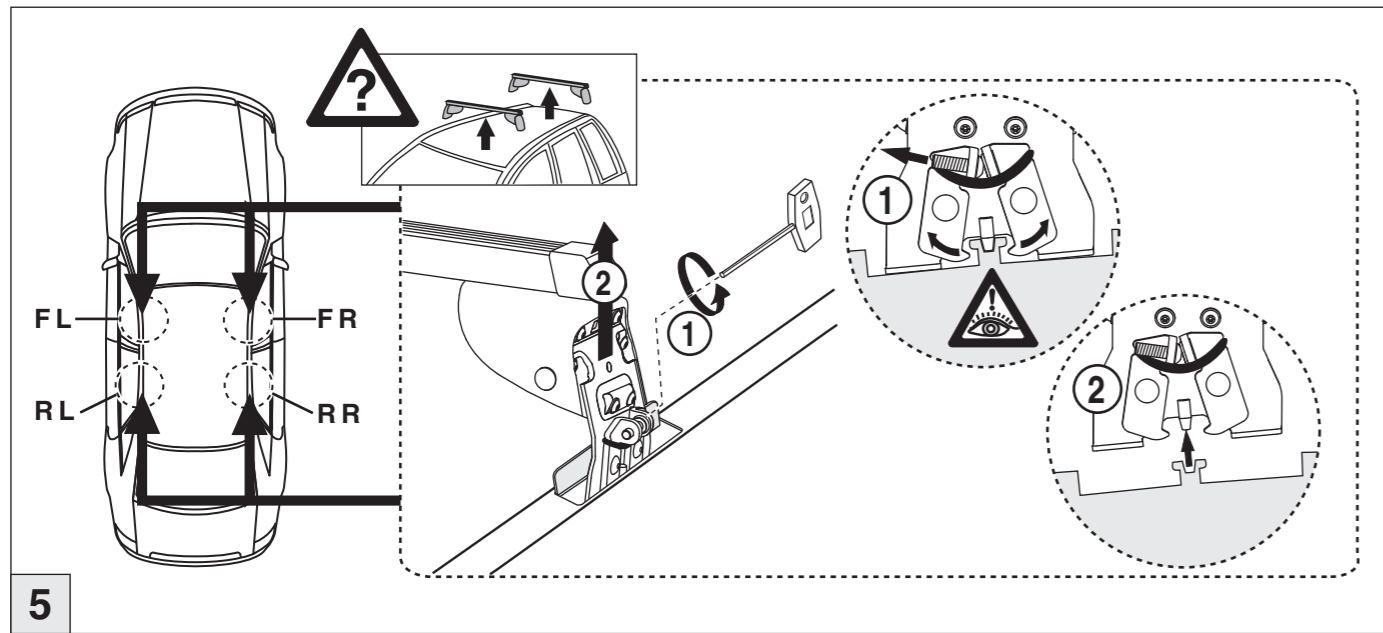

Atera® SIGNO

Peugeot
3008 06/2009-

5

nur bei / only for Part-No.: 045 168