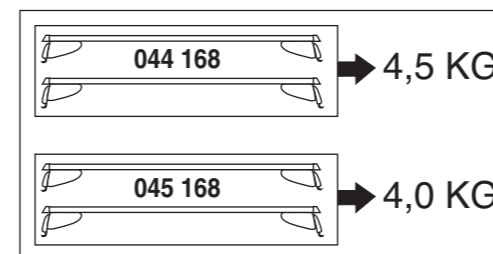

Atera® SIGNO

Peugeot
3008 06/2009-

5

nur bei / only for Part-No.: 045 168

6

7

Atera®
MADE IN GERMANY

Atera GmbH
Postfach 2240
D-88192 Ravensburg
Telefon 07 51 - 76 04-0
Telefax 07 51 - 76 04-76
E-Mail: info@atera.de

Atera® SIGNO

Peugeot
3008 06/2009-

Part-No. : 044 168
Part-No. : 045 168

Part-No. : 044 168