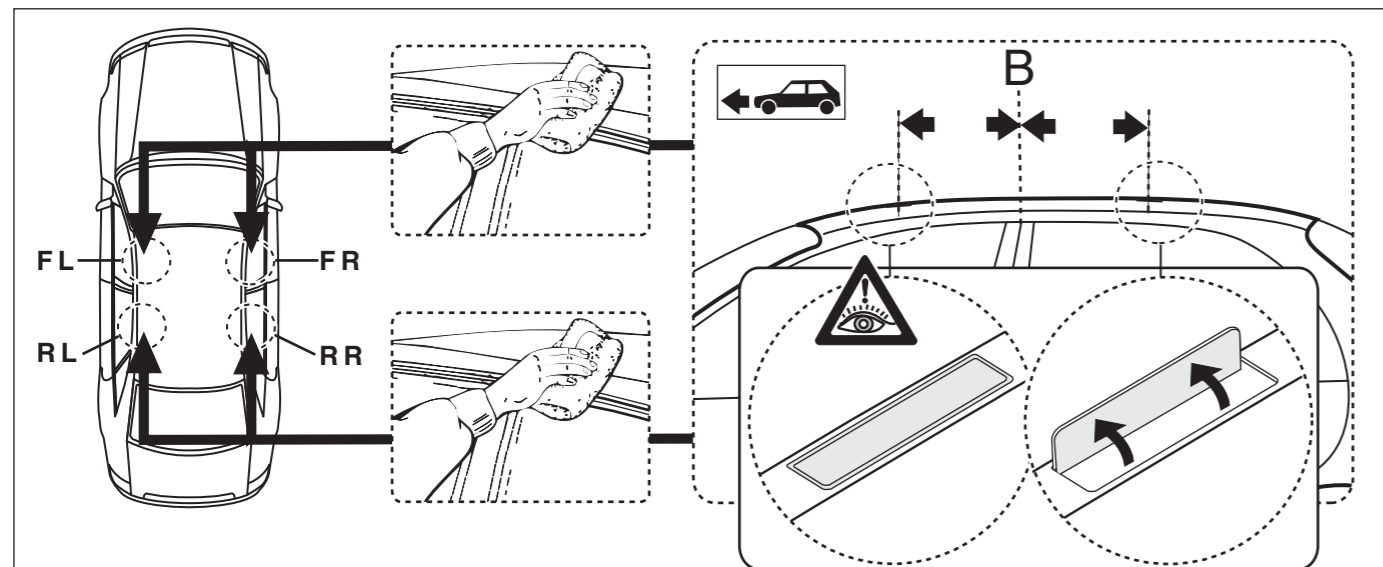

Atera® SIGNO

Peugeot
3008 06/2009-

INFO

1

2

Atera® SIGNO

Peugeot
3008 06/2009-

3

4