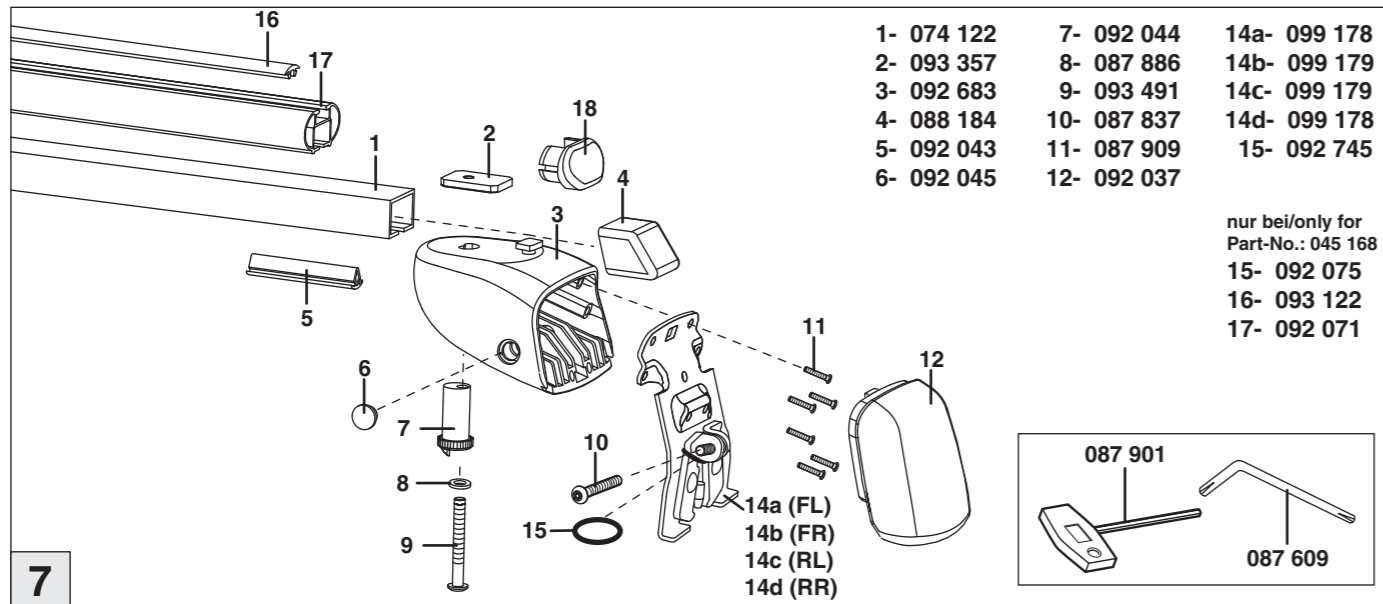

# Atera® SIGNO

Peugeot  
3008 06/2009-

5

nur bei / only for Part-No.: 045 168

6

7

**Atera®**  
MADE IN GERMANY

Atera GmbH  
Postfach 2240  
D-88192 Ravensburg  
Telefon 07 51 - 76 04-0  
Telefax 07 51 - 76 04-76  
E-Mail: info@atera.de

# Atera® SIGNO

Peugeot  
3008 06/2009-

Part-No. : 044 168  
Part-No. : 045 168

Part-No. : 044 168