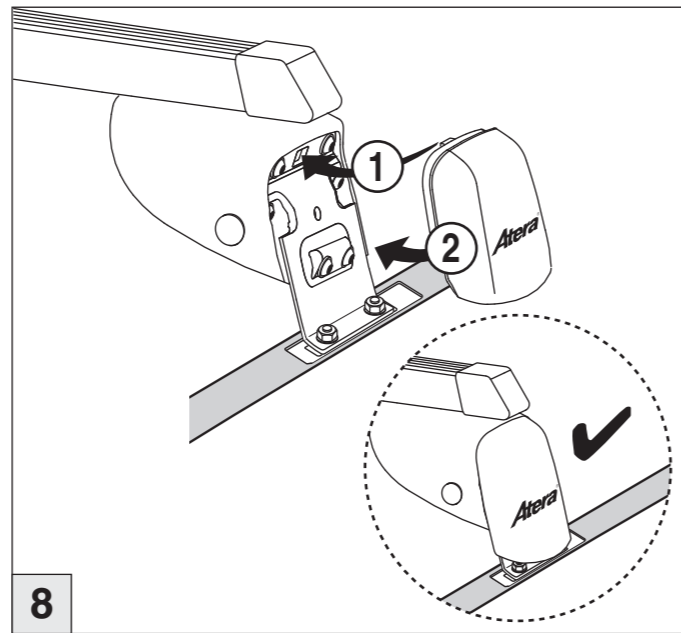

Atera® SIGNO

Honda
CR-V 01/2007-

7

8

nur bei / only for Part-No.: 045 156

9

10

Atera® SIGNO

Honda
CR-V 01/2007-

Part-No. : 044 156
Part-No. : 045 156

Atera®
MADE IN GERMANY

Atera GmbH
Postfach 2240
D-88192 Ravensburg
Telefon 07 51 - 76 04-0
Telefax 07 51 - 76 04-76
E-Mail: info@atera.de

Atera® SIGNO