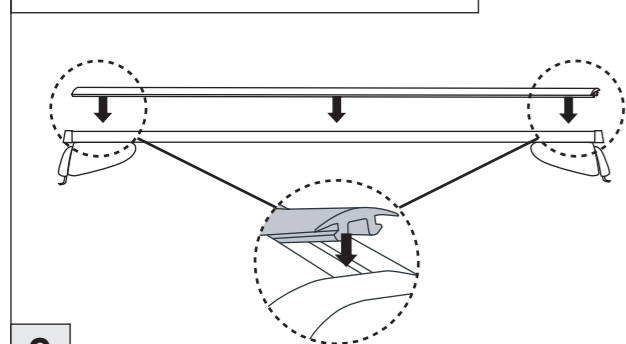

Atera® SIGNO

Honda
CR-V 01/2007-

7

8

nur bei / only for Part-No.: 045 156

9

10

Atera® SIGNO