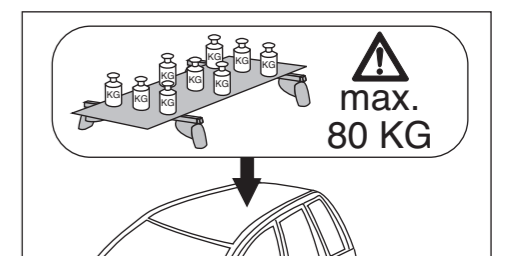

Atera® SIGNO

Honda
CR-V 01/2007-

Part-No. : 044 156
Part-No. : 045 156

Atera®
MADE IN GERMANY

Atera GmbH
Postfach 2240
D-88192 Ravensburg
Telefon 07 51 - 76 04-0
Telefax 07 51 - 76 04-76
E-Mail: info@atera.de