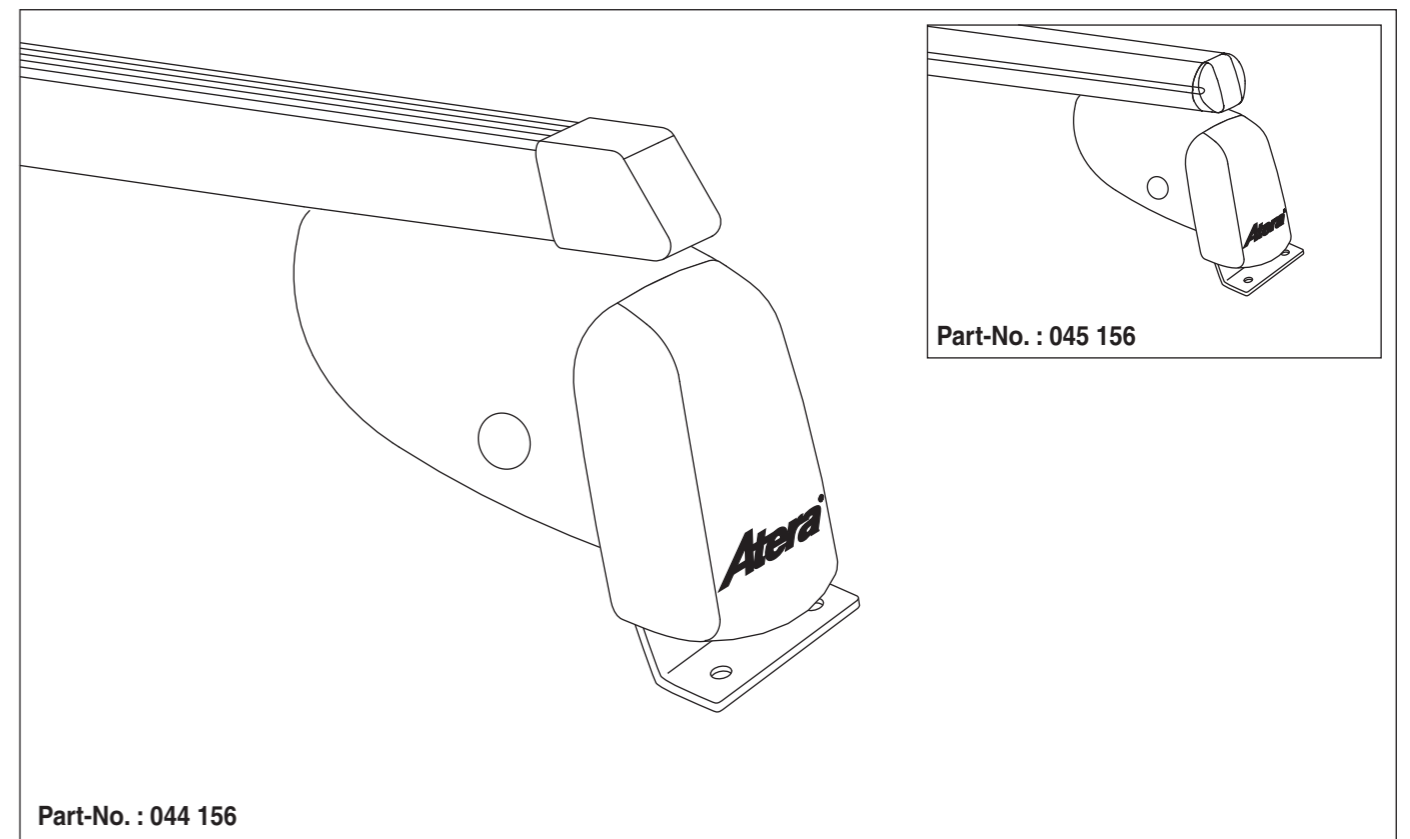

Atera® SIGNO

Honda
CR-V 01/2007-

7

8

nur bei / only for Part-No.: 045 156

9

10

Atera® SIGNO

Honda
CR-V 01/2007-

Part-No. : 044 156
Part-No. : 045 156

Atera®
MADE IN GERMANY

Atera GmbH
Postfach 2240
D-88192 Ravensburg
Telefon 07 51 - 76 04-0
Telefax 07 51 - 76 04-76
E-Mail: info@atera.de

Atera® SIGNO