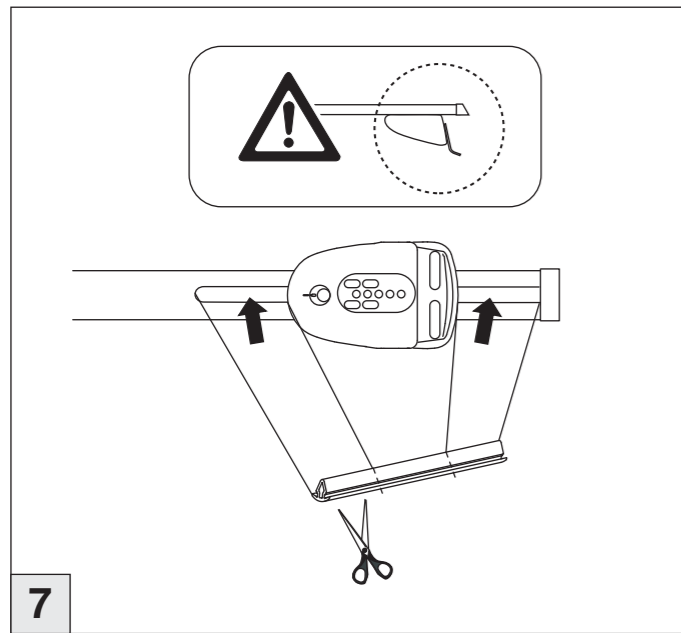

Atera® SIGNO

Honda
CR-V 01/2007-

7

8

nur bei / only for Part-No.: 045 156

9

10

Atera® SIGNO

Honda
CR-V 01/2007-

Part-No. : 044 156
Part-No. : 045 156

Atera®
MADE IN GERMANY

Atera GmbH
Postfach 2240
D-88192 Ravensburg
Telefon 07 51 - 76 04-0
Telefax 07 51 - 76 04-76
E-Mail: info@atera.de

Atera® SIGNO