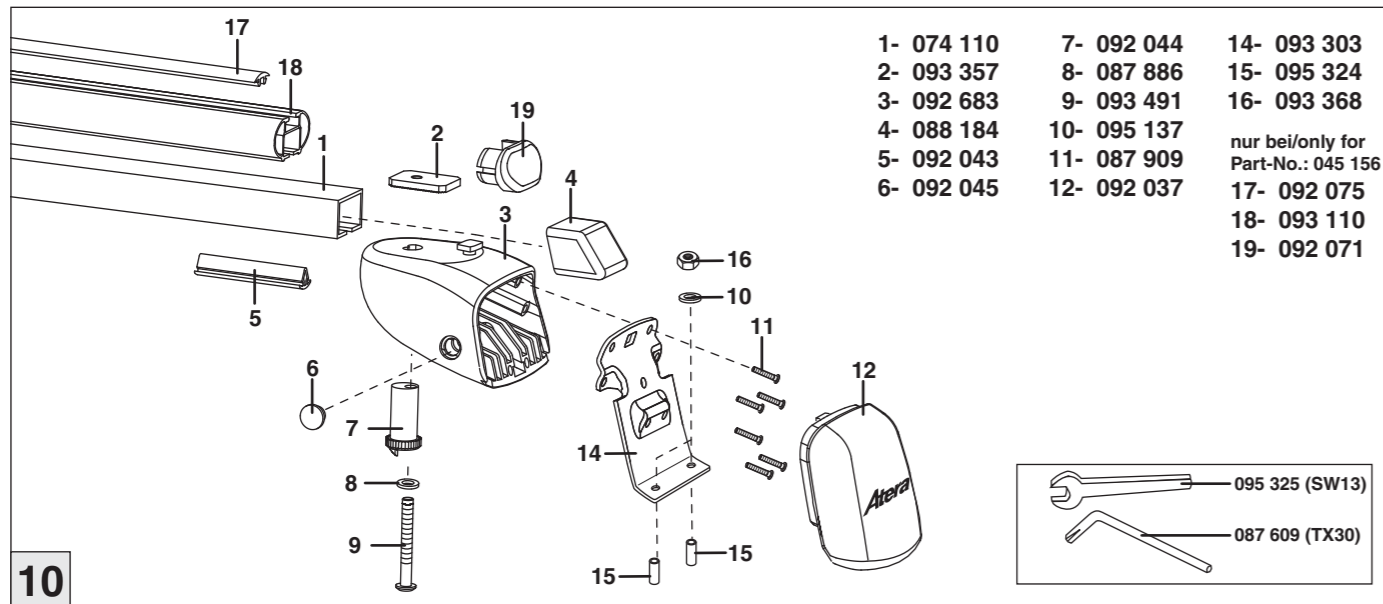

Atera® SIGNO

Honda
CR-V 01/2007-

7

8

nur bei / only for Part-No.: 045 156

9

10

Atera® SIGNO

Honda
CR-V 01/2007-

Part-No. : 044 156
Part-No. : 045 156

Atera®
MADE IN GERMANY

Atera GmbH
Postfach 2240
D-88192 Ravensburg
Telefon 07 51 - 76 04-0
Telefax 07 51 - 76 04-76
E-Mail: info@atera.de

Atera® SIGNO