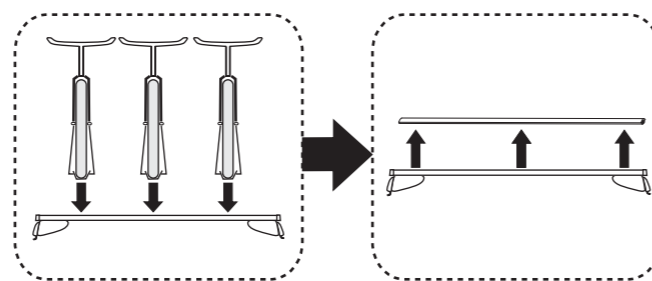

Atera® SIGNO

Honda
CR-V 01/2007-

7

8

nur bei / only for Part-No.: 045 156

9

10

Atera® SIGNO