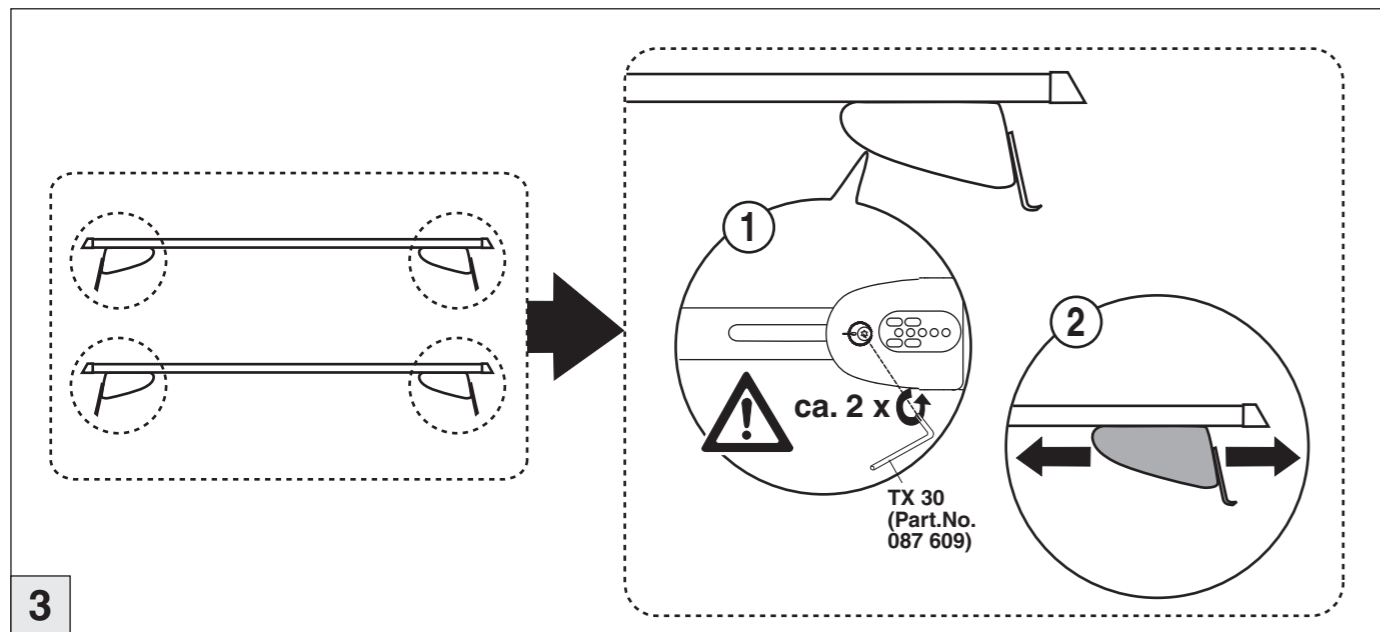

Atera® SIGNO

Honda
CR-V 01/2007-

1

2

3

4

Atera® SIGNO

Honda
CR-V 01/2007-

5

6