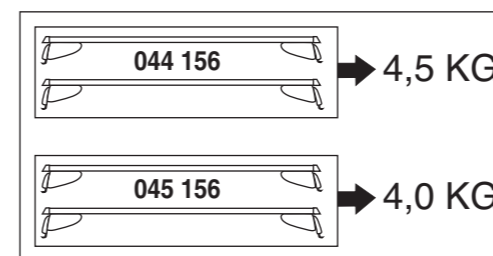

Atera® SIGNO

Honda
CR-V 01/2007-

7

8

nur bei / only for Part-No.: 045 156

9

10

Atera® SIGNO

Honda
CR-V 01/2007-

Part-No. : 044 156
Part-No. : 045 156

Atera®
MADE IN GERMANY

Atera GmbH
Postfach 2240
D-88192 Ravensburg
Telefon 07 51 - 76 04-0
Telefax 07 51 - 76 04-76
E-Mail: info@atera.de

Atera® SIGNO