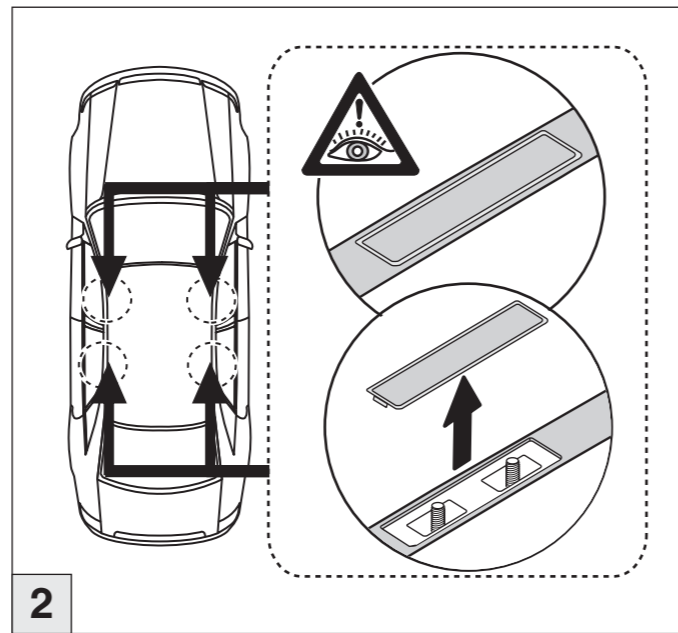

Atera® SIGNO

Honda
CR-V 01/2007-

1

2

3

4

Atera® SIGNO

Honda
CR-V 01/2007-

5

6