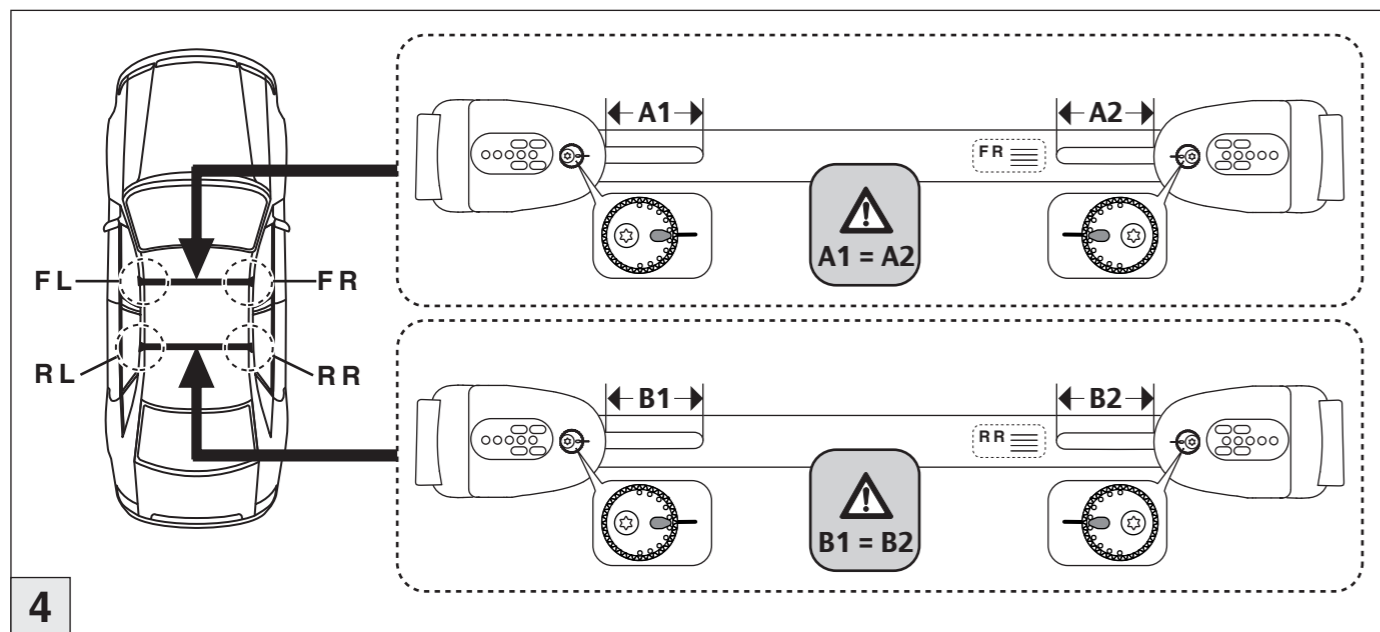

Atera® SIGNO

Honda
CR-V 01/2007-

1

2

3

4

Atera® SIGNO

Honda
CR-V 01/2007-

5

6