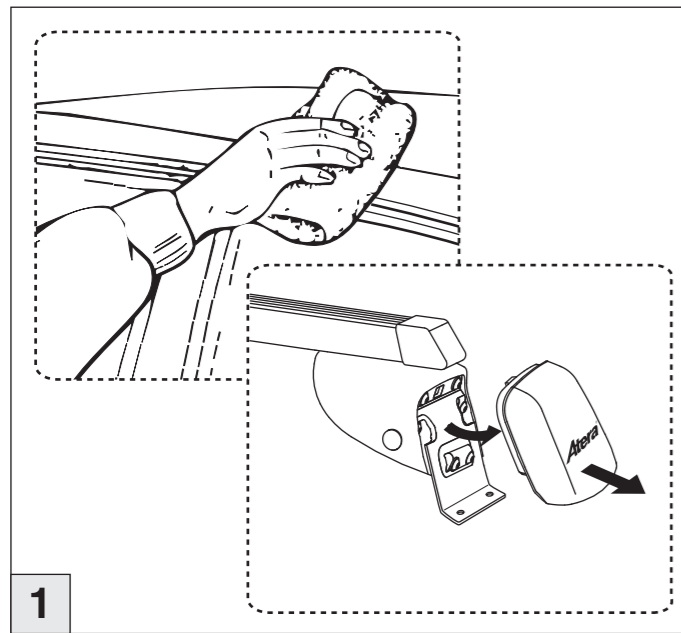

Atera® SIGNO

Honda
CR-V 01/2007-

1