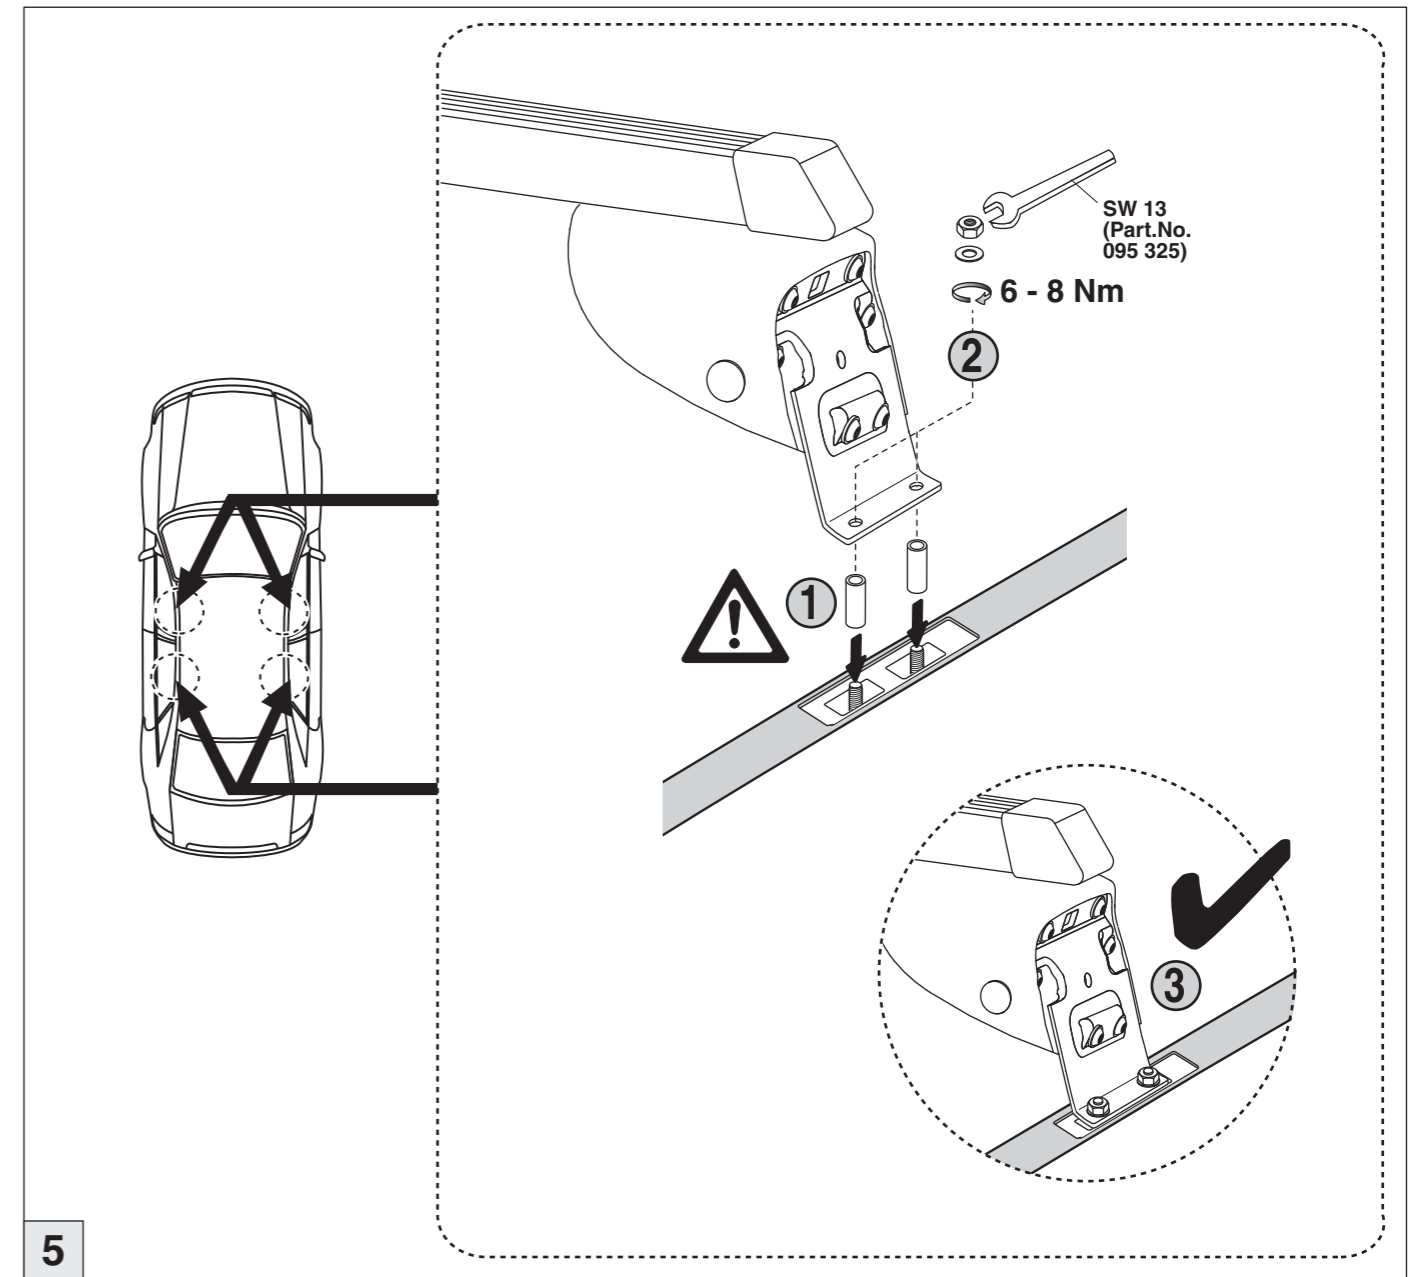

Atera® SIGNO

Honda
CR-V 01/2007-