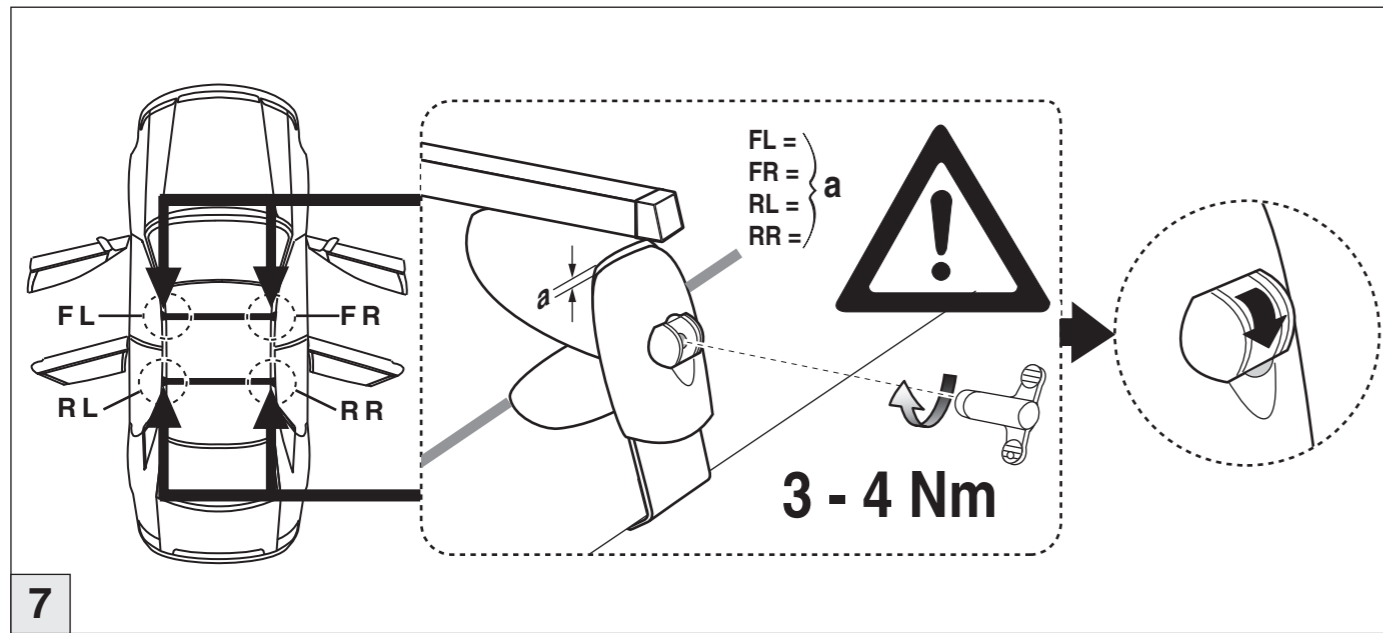

Atera® SIGNO

Fiat
Bravo 04/2007-

7

nur bei / only for Part-No.: 045 098

8

9

Atera®
MADE IN GERMANY

Atera GmbH
Postfach 2240
D-88192 Ravensburg
Telefon 07 51 - 76 04-0
Telefax 07 51 - 76 04-76
E-Mail: info@atera.de

Atera® SIGNO

Fiat
Bravo 04/2007-

Part-No. : 044 098
Part-No. : 045 098

Part-No. : 044 098

Atera® SIGNO

Fiat
Bravo 04/2007-

Atera® SIGNO

Fiat
Bravo 04/2007-