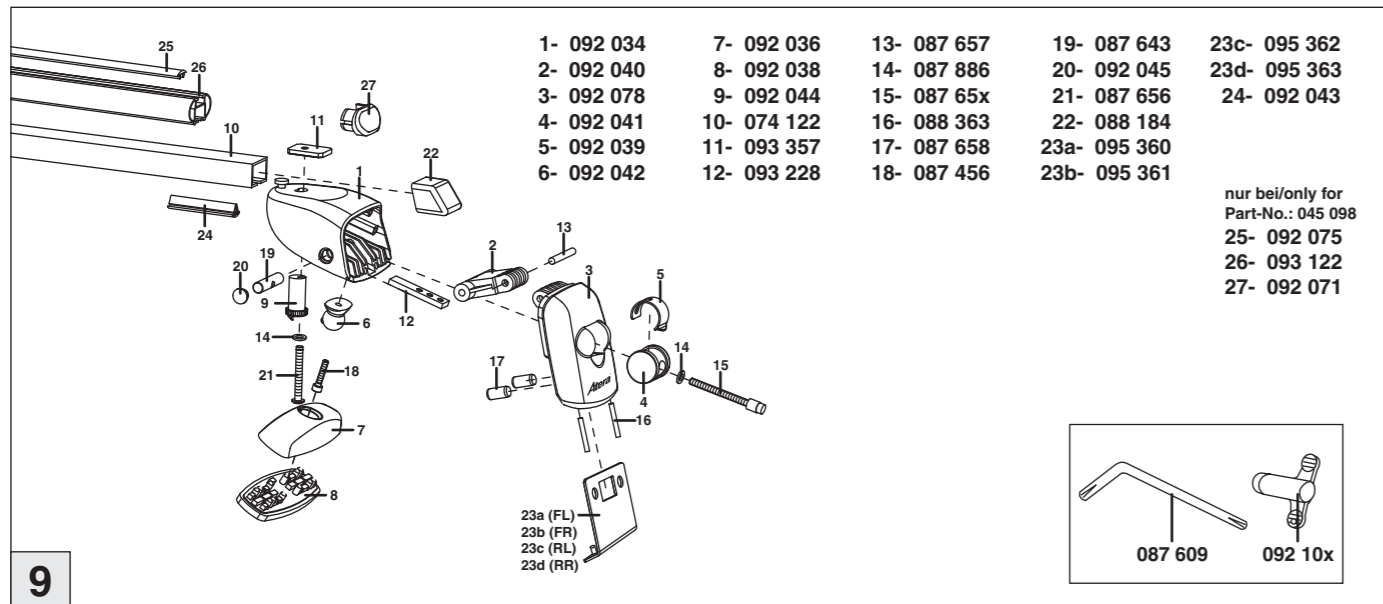

Atera® SIGNO

Fiat
Bravo 04/2007-

7

nur bei / only for Part-No.: 045 098

8

9

Atera®
MADE IN GERMANY

Atera GmbH
Postfach 2240
D-88192 Ravensburg
Telefon 07 51 - 76 04-0
Telefax 07 51 - 76 04-76
E-Mail: info@atera.de

Atera® SIGNO

Fiat
Bravo 04/2007-

Part-No. : 044 098
Part-No. : 045 098

Part-No. : 044 098

Atera® SIGNO

Fiat
Bravo 04/2007-

Atera® SIGNO

Fiat
Bravo 04/2007-