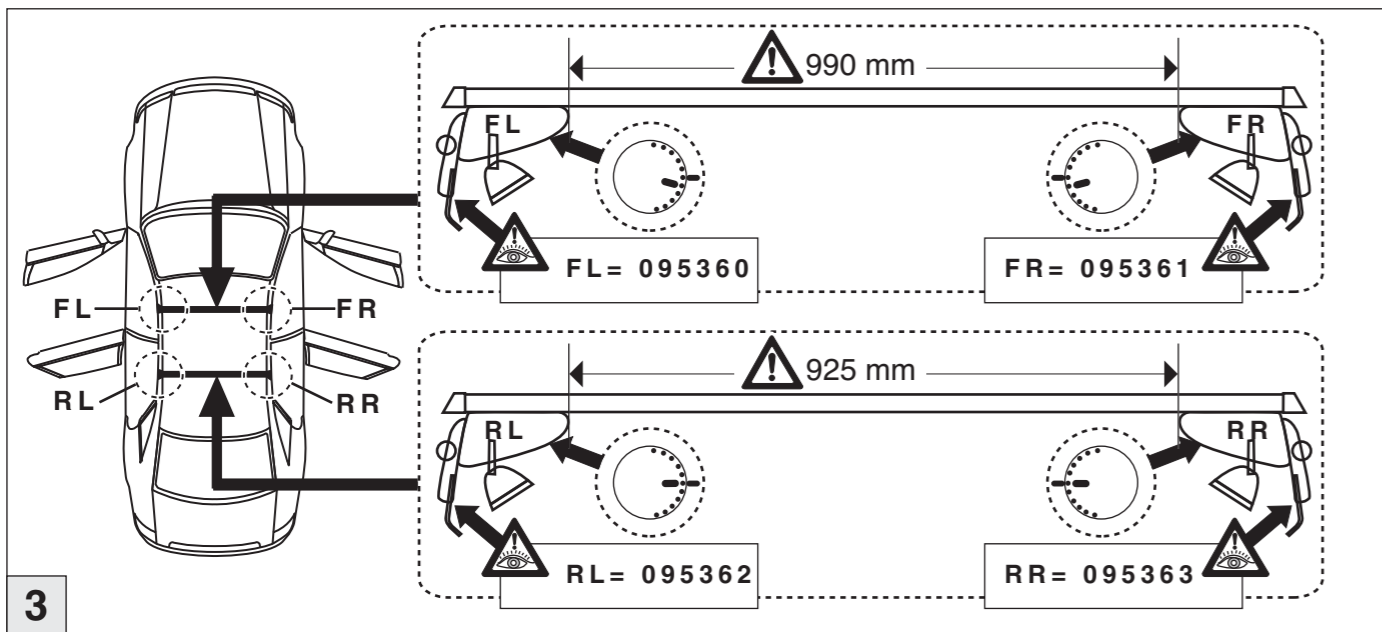

Atera® SIGNO

Fiat
Bravo 04/2007-

Part-No. : 044 098
Part-No. : 045 098

Part-No. : 044 098

Atera® SIGNO

Fiat
Bravo 04/2007-

Atera® SIGNO

Fiat
Bravo 04/2007-