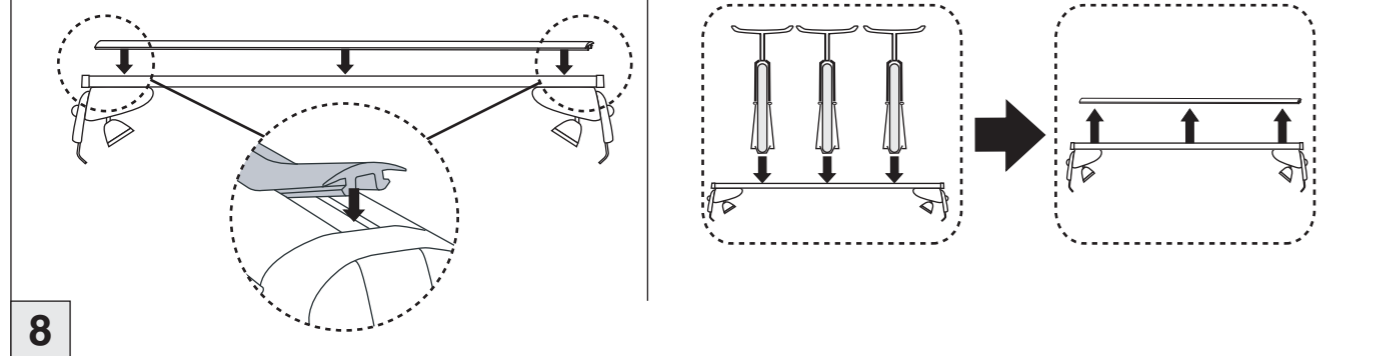

7

nur bei / only for Part-No.: 045 098

8