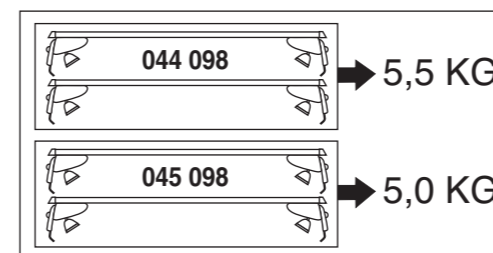

Atera® SIGNO

Fiat
Bravo 04/2007-

7

nur bei / only for Part-No.: 045 098

8

9

Atera®
MADE IN GERMANY

Atera GmbH
Postfach 2240
D-88192 Ravensburg
Telefon 07 51 - 76 04-0
Telefax 07 51 - 76 04-76
E-Mail: info@atera.de

Atera® SIGNO

Fiat
Bravo 04/2007-

Part-No. : 044 098
Part-No. : 045 098

Part-No. : 044 098

Atera® SIGNO

Fiat
Bravo 04/2007-

Atera® SIGNO

Fiat
Bravo 04/2007-