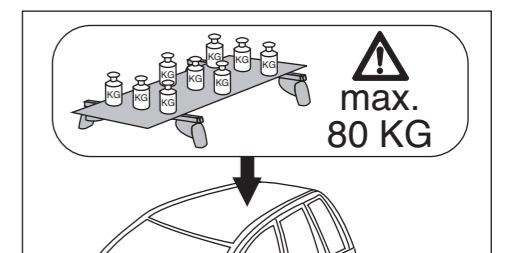

Atera® SIGNO

Fiat
Bravo 04/2007-

Part-No. : 044 098
Part-No. : 045 098

Part-No. : 044 098

Atera® SIGNO

Fiat
Bravo 04/2007-

Atera® SIGNO

Fiat
Bravo 04/2007-