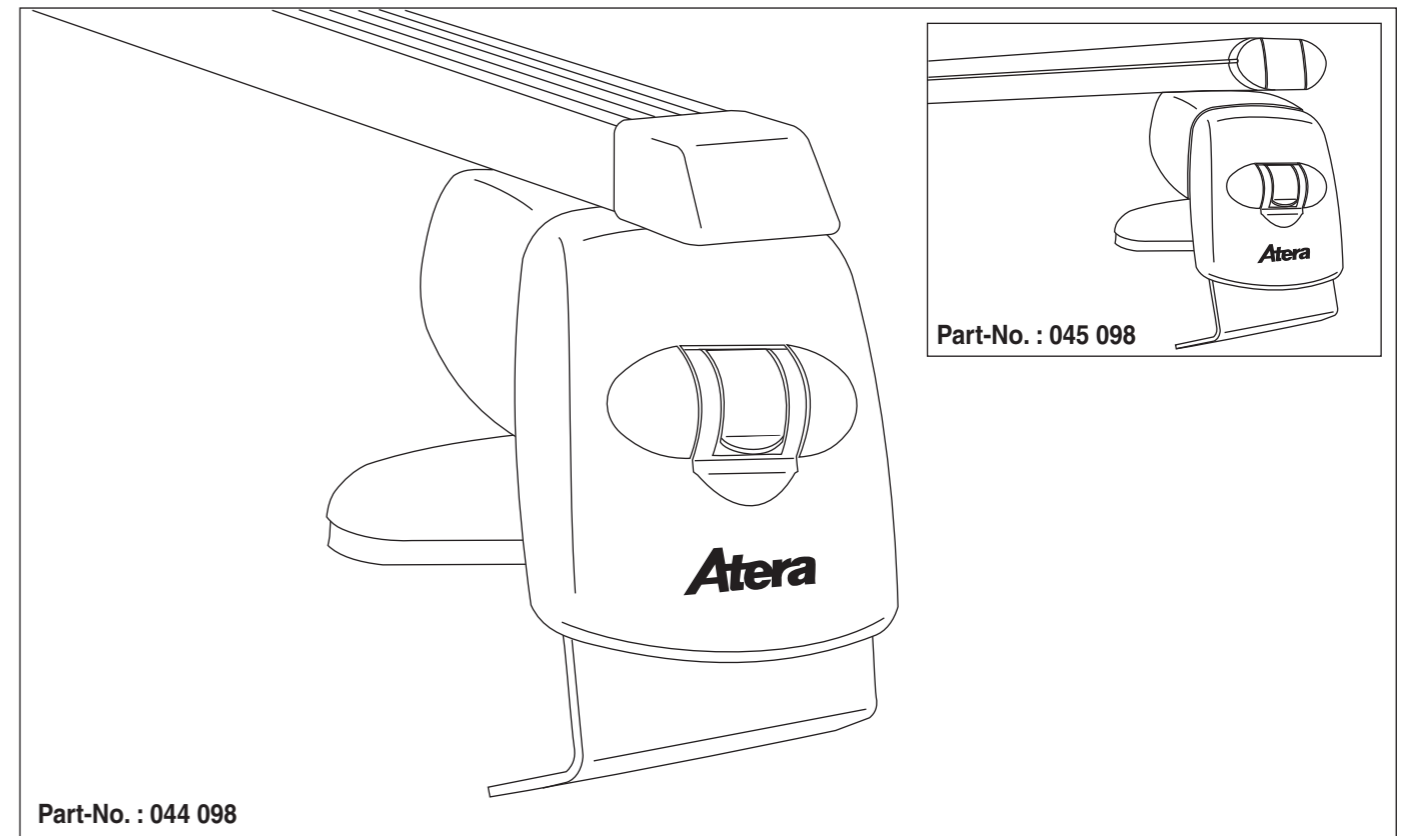

Atera® SIGNO

Fiat
Bravo 04/2007-

7

nur bei / only for Part-No.: 045 098

8

9

Atera®
MADE IN GERMANY

Atera GmbH
Postfach 2240
D-88192 Ravensburg
Telefon 07 51 - 76 04-0
Telefax 07 51 - 76 04-76
E-Mail: info@atera.de

Atera® SIGNO

Fiat
Bravo 04/2007-

Part-No. : 044 098
Part-No. : 045 098

Part-No. : 044 098

Atera® SIGNO

Fiat
Bravo 04/2007-

Atera® SIGNO

Fiat
Bravo 04/2007-