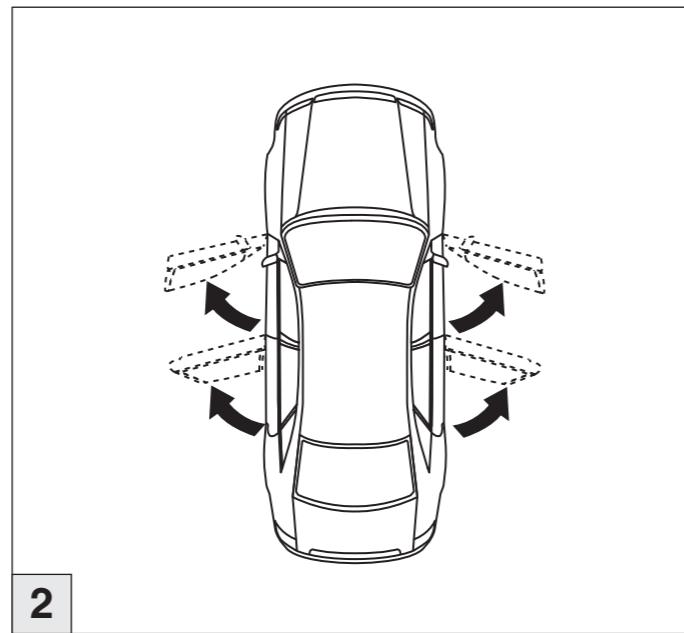

Atera® SIGNO

Fiat
Bravo 04/2007-

Part-No. : 044 098
Part-No. : 045 098

Part-No. : 044 098

Atera® SIGNO

Fiat
Bravo 04/2007-

Atera® SIGNO

Fiat
Bravo 04/2007-