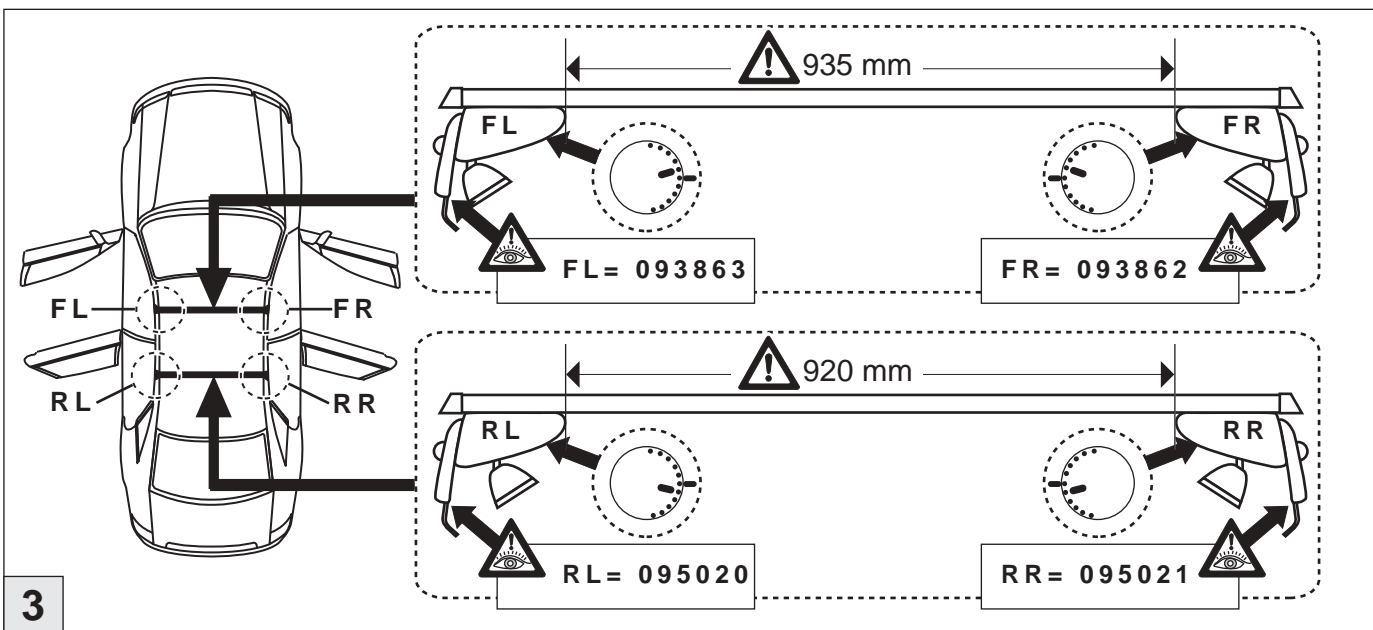

Atera® SIGNO

Honda
Civic 5-türig/doors/portes 01/2006-

Atera® SIGNO

Honda
Civic 5-türig/doors/portes 01/2006-

1

2

3

4

5

6