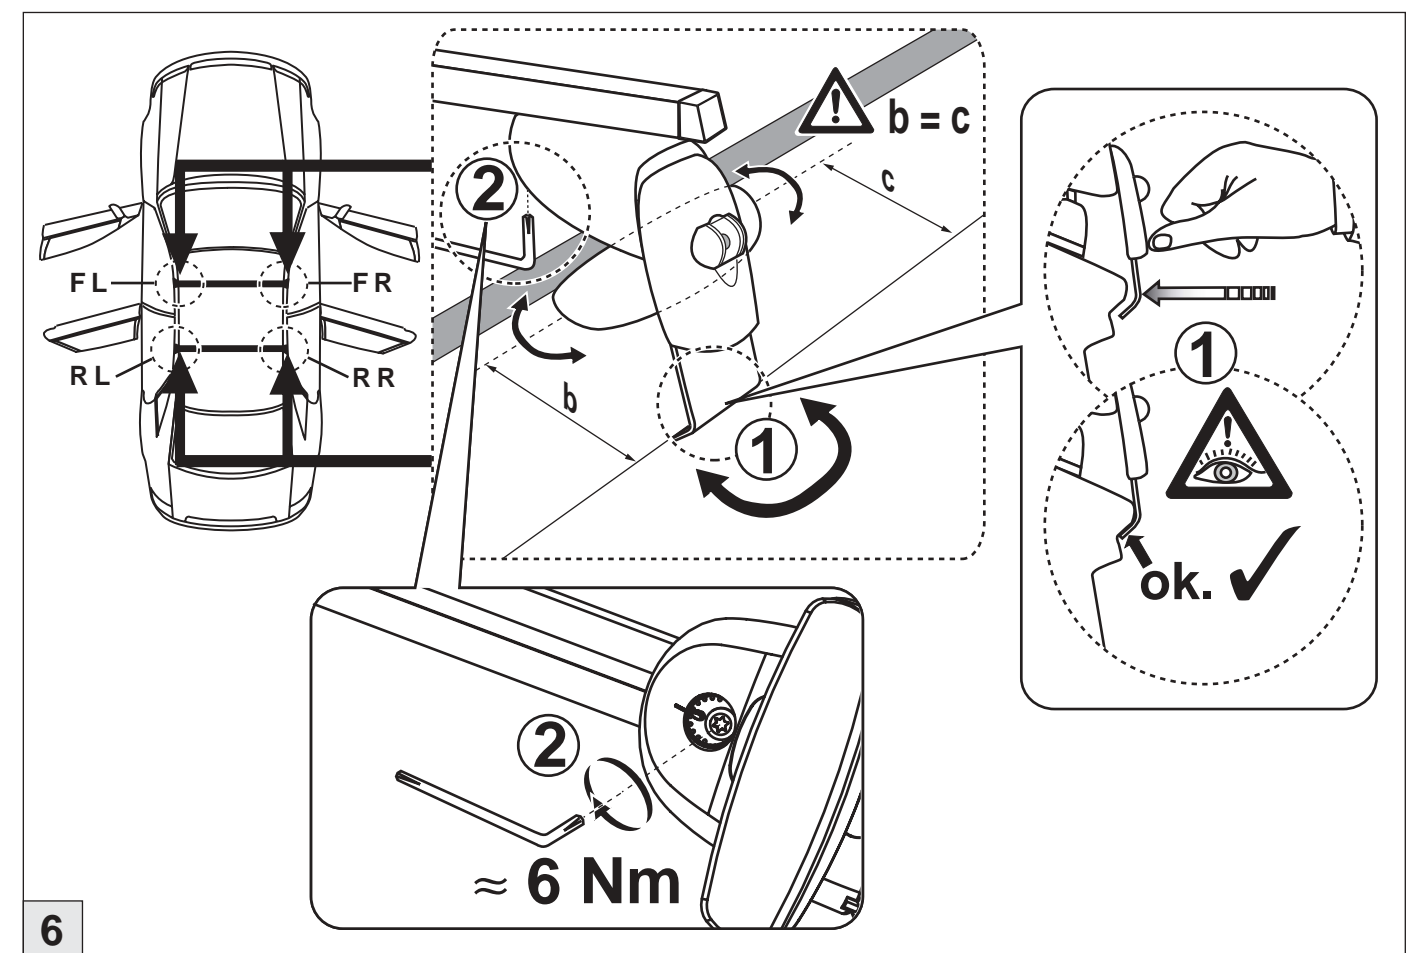

Atera® SIGNO

Honda
Civic 5-türig/doors/portes 01/2006-

Atera® SIGNO

Honda
Civic 5-türig/doors/portes 01/2006-

1

2

3

4

5

6