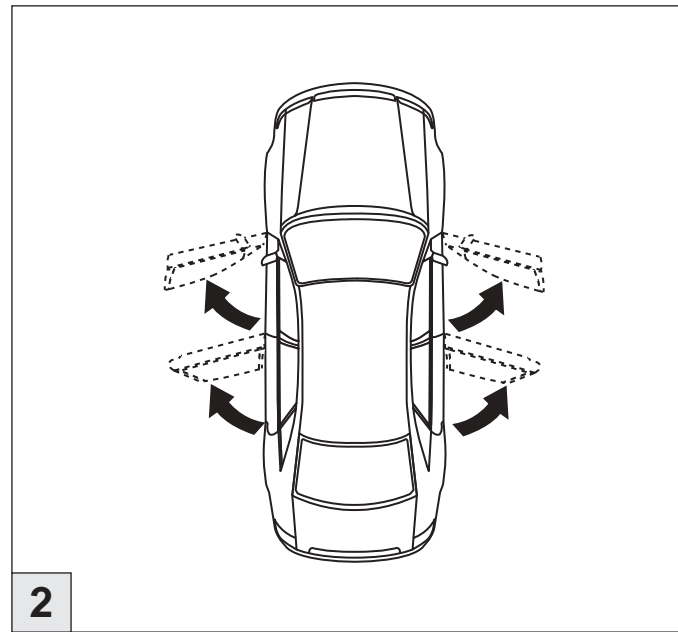

Atera® SIGNO

Honda
Civic 5-türig/doors/portes 01/2006-

Atera® SIGNO

Honda
Civic 5-türig/doors/portes 01/2006-

1

2

3

4

5

6