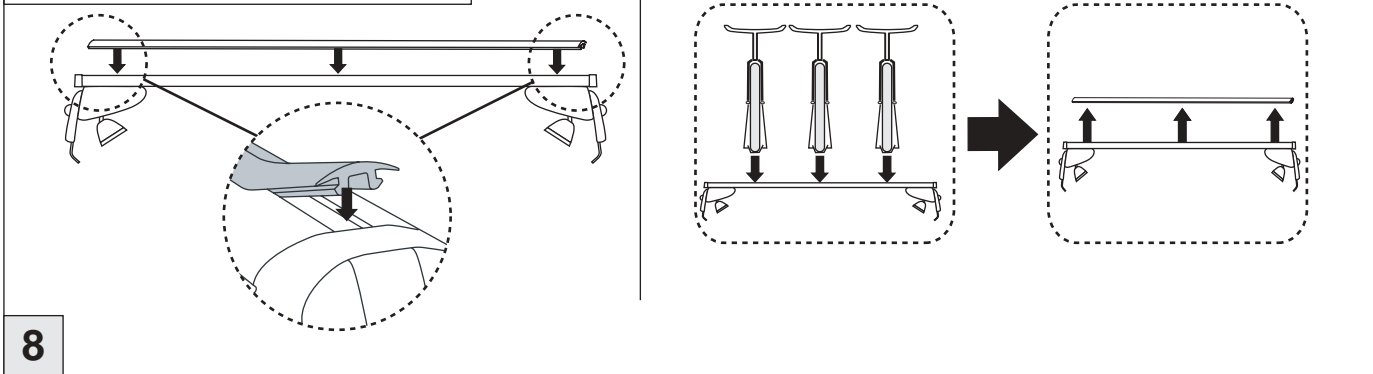

7

nur bei / only for Part-No.: 045 083