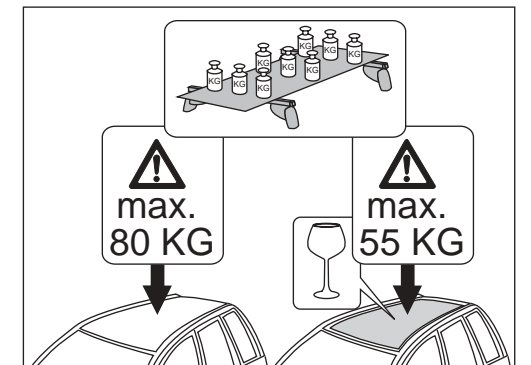

Atera® SIGNO

Honda
Civic 5-türig/doors/portes 01/2006-

7

nur bei / only for Part-No.: 045 083

8

9

Atera®
MADE IN GERMANY

Eberhard Tittel GmbH
Postfach 2240
D-88192 Ravensburg
Telefon 07 51 - 76 04-0
Telefax 07 51 - 76 04-76
E-Mail: info@atera.de

Atera® SIGNO

Honda
Civic   01/2006-

5-türig/doors/portes

Part-No. : 044 083

Part-No. : 045 083

- **D** Benutzer-Information
  Vor Gebrauch des Trägersystems/Zubehörs sorgfältig und vollständig lesen!
- **GB** User information
  Please read all instructions carefully before using the carrying system/accessories!
- **F** Informations destinées à l'utilisateur
  Veuillez lire soigneusement toutes les instructions avant l'utilisation du système de porte-charges/des accessoires!
- **NL** Gebruikerinformatie
  Voor gebruik van het dragersysteem en/of de accessoires zorgvuldig en volledig lezen!
- **DK** Brugerinformation
  Læs betjeningsvejledningen grundigt igennem inden ibrugtagning.
- **FIN** Ohjeita käyttäälle
  Lue ohje huolellisesti ja kokonaan ennen kattolinejärjestelmän/lisävarusteiden käyttöönottoa.
- **I** Informazioni per l'utente
  Prima dell'uso del sistema di trasporto/dell'accessorio leggere attentamente tutte le indicazioni!
- **ES** Información para usuarios
  ¡Leer cuidadosamente las instrucciones completas antes de usar el sistema portador / los accesorios!

Part-No. : 044 083