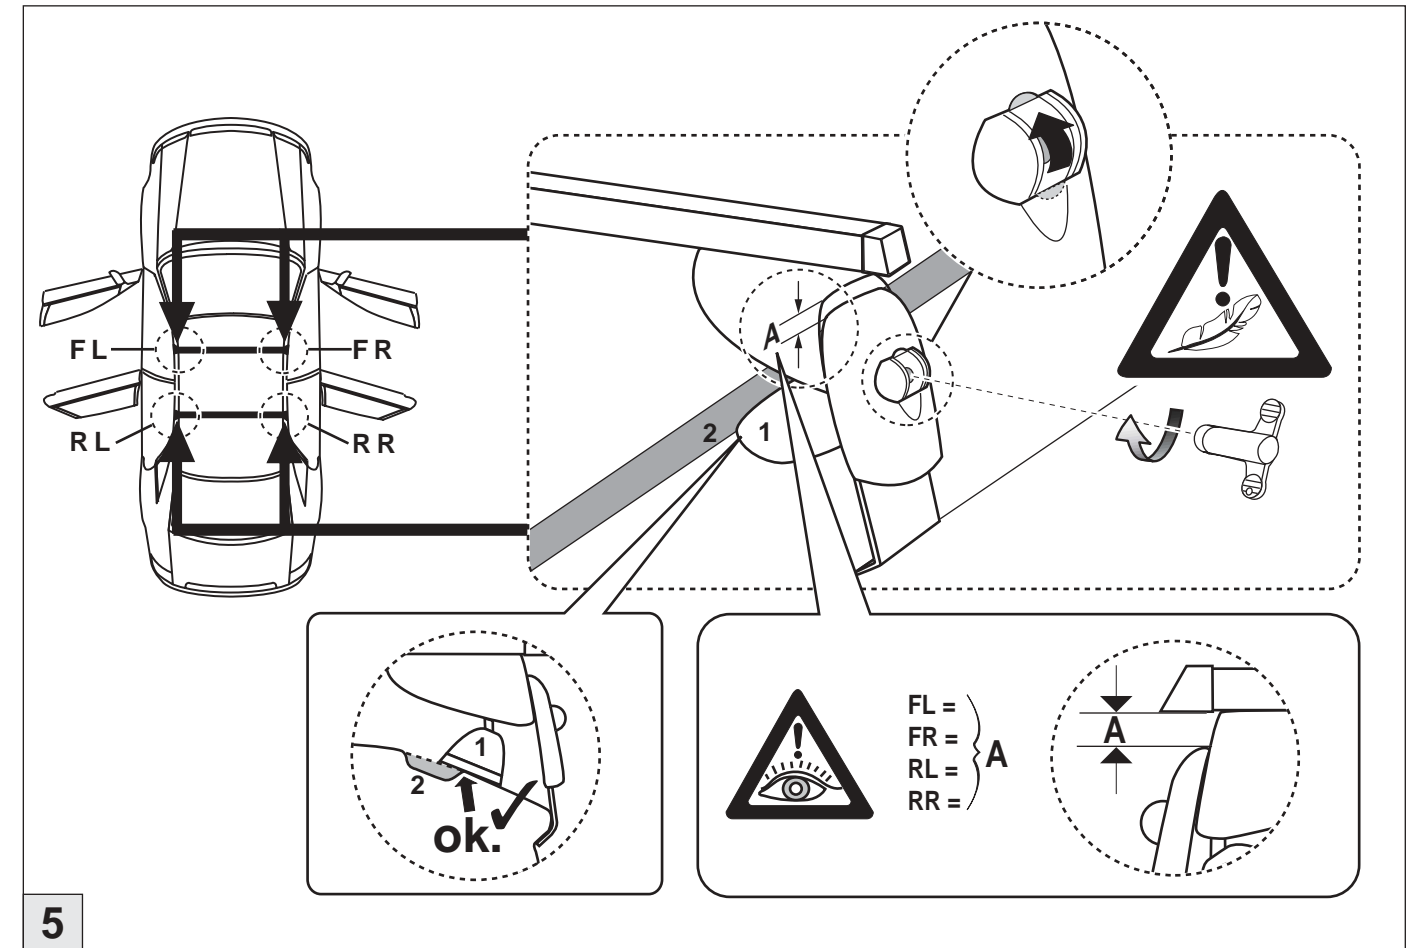

Atera® SIGNO

Honda
Civic 5-türig/doors/portes 01/2006-

Atera® SIGNO

Honda
Civic 5-türig/doors/portes 01/2006-

1

2

3

4

5

6