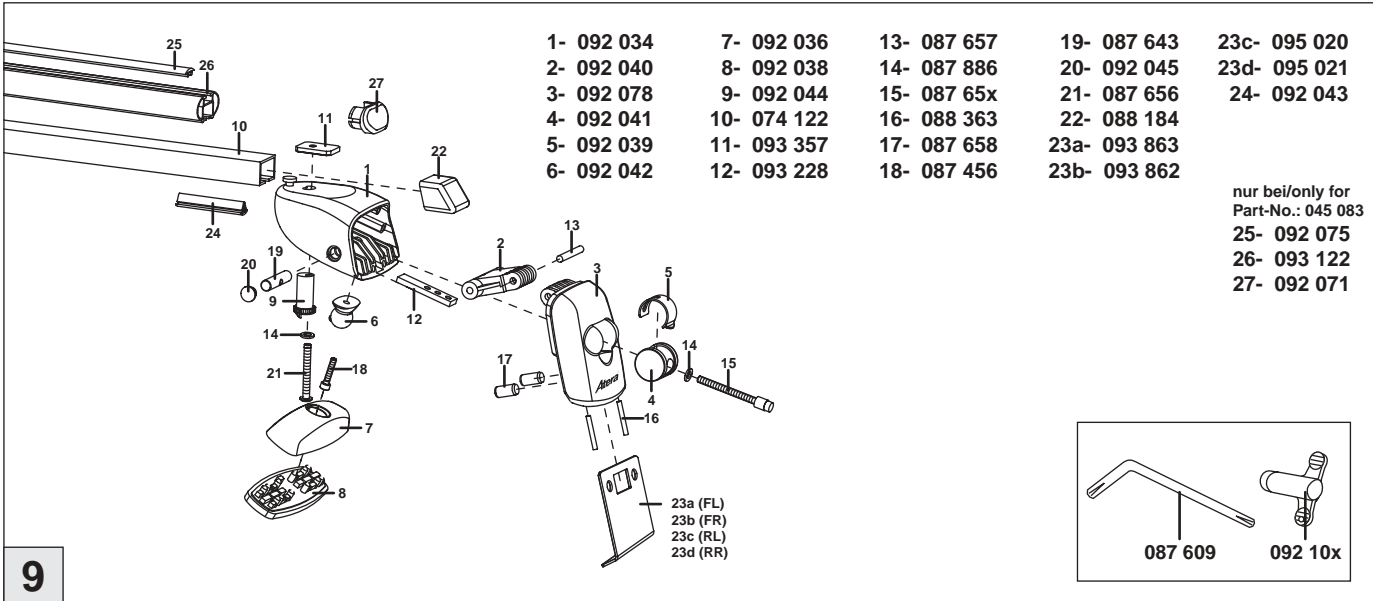

Atera® SIGNO

Honda
Civic 5-türig/doors/portes 01/2006-

7

nur bei / only for Part-No.: 045 083

8

9

Atera®
MADE IN GERMANY

Eberhard Tittel GmbH
Postfach 2240
D-88192 Ravensburg
Telefon 07 51 - 76 04-0
Telefax 07 51 - 76 04-76
E-Mail: info@atera.de

Atera® SIGNO

Honda
Civic 01/2006-

5-türig/doors/portes

Part-No. : 044 083

Part-No. : 045 083

- D** Benutzer-Information
Vor Gebrauch des Trägersystems/Zubehörs sorgfältig und vollständig lesen!
- GB** User information
Please read all instructions carefully before using the carrying system/accessories!
- F** Informations destinées à l'utilisateur
Veuillez lire soigneusement toutes les instructions avant l'utilisation du système de porte-charges/des accessoires!
- NL** Gebruikerinformatie
Voor gebruik van het dragersysteem en/of de accessoires zorgvuldig en volledig lezen!
- DK** Brugerinformation
Læs betjeningsvejledningen grundigt igennem inden ibrugtagning.
- FIN** Ohjeita käyttäälle
Lue ohje huolellisesti ja kokonaan ennen kattolinejärjestelmän/lisävarusteiden käyttöönottoa.
- I** Informazioni per l'utente
Prima dell'uso del sistema di trasporto/dell'accessorio leggere attentamente tutte le indicazioni!
- ES** Información para usuarios
¡Leer cuidadosamente las instrucciones completas antes de usar el sistema portador / los accesorios!

Part-No. : 044 083

Atera® SIGNO

Honda
Civic 5-türig/doors/portes 01/2006-

Atera® SIGNO

Honda
Civic 5-türig/doors/portes 01/2006-

1

2

3