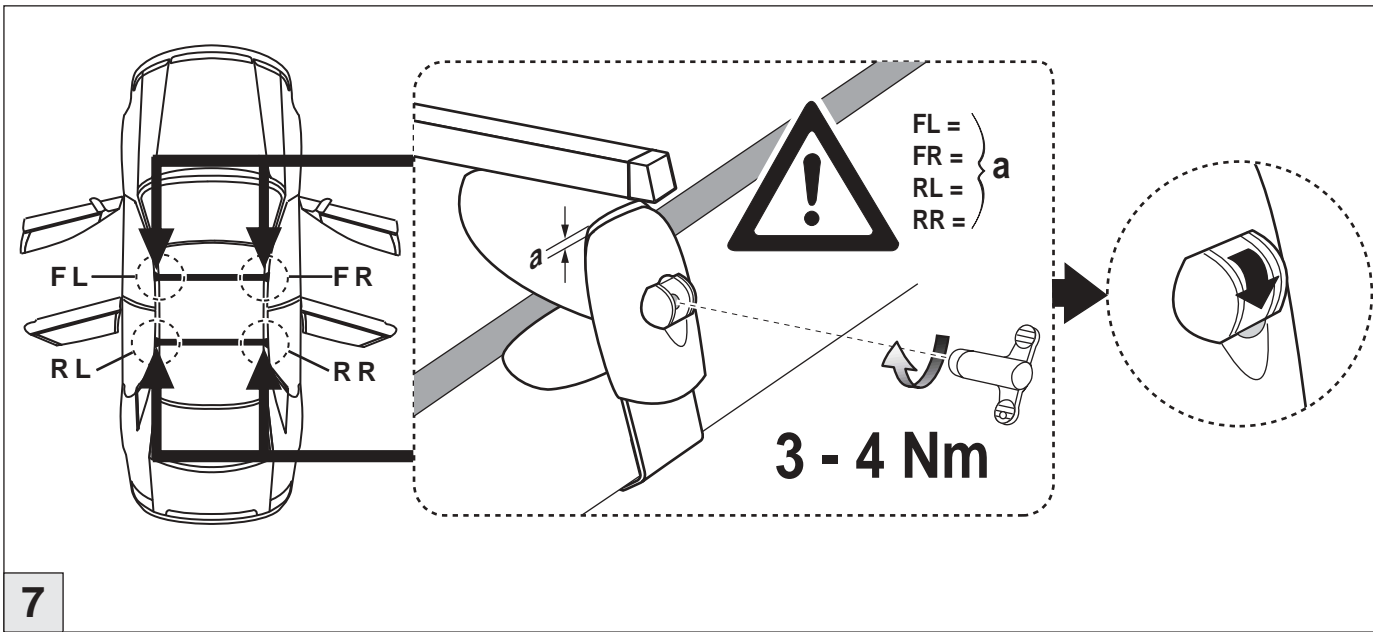

Atera® SIGNO

Honda
Civic 5-türig/doors/portes 01/2006-

7

nur bei / only for Part-No.: 045 083

8

9

Atera®
MADE IN GERMANY

Eberhard Tittel GmbH
Postfach 2240
D-88192 Ravensburg
Telefon 07 51 - 76 04-0
Telefax 07 51 - 76 04-76
E-Mail: info@atera.de

Atera® SIGNO

Honda
Civic 01/2006-

5-türig/doors/portes

Part-No. : 044 083

Part-No. : 045 083

- D** Benutzer-Information
Vor Gebrauch des Trägersystems/Zubehörs sorgfältig und vollständig lesen!
- GB** User information
Please read all instructions carefully before using the carrying system/accessories!
- F** Informations destinées à l'utilisateur
Veuillez lire soigneusement toutes les instructions avant l'utilisation du système de porte-charges/des accessoires!
- NL** Gebruikerinformatie
Voor gebruik van het dragersysteem en/of de accessoires zorgvuldig en volledig lezen!
- DK** Brugerinformation
Læs betjeningsvejledningen grundigt igennem inden ibrugtagning.
- FIN** Ohjeita käyttäälle
Lue ohje huolellisesti ja kokonaan ennen kattolinejärjestelmän/lisävarusteiden käyttöönottoa.
- I** Informazioni per l'utente
Prima dell'uso del sistema di trasporto/dell'accessorio leggere attentamente tutte le indicazioni!
- ES** Información para usuarios
¡Leer cuidadosamente las instrucciones completas antes de usar el sistema portador / los accesorios!