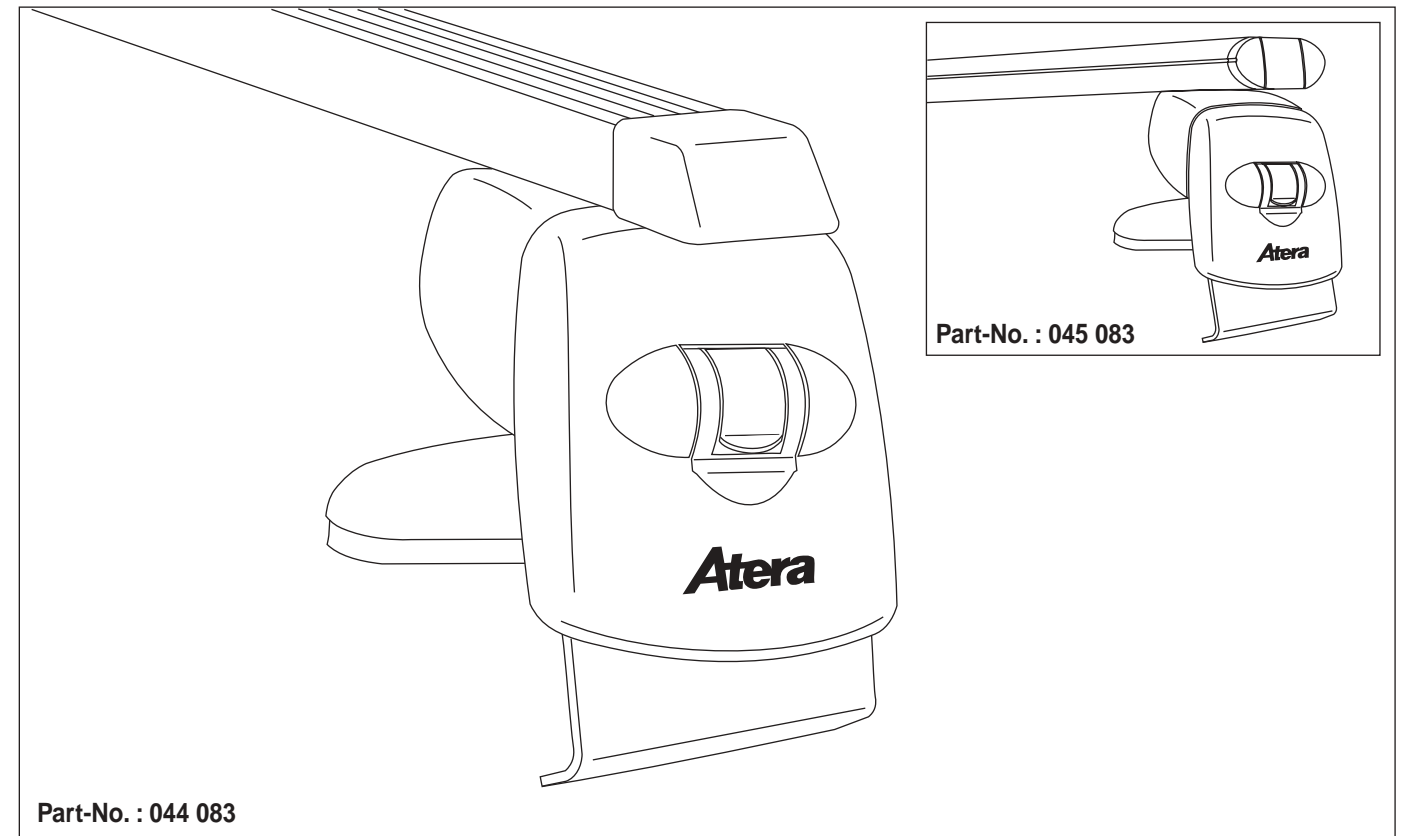

Atera® SIGNO

Honda
Civic 01/2006-

5-türig/doors/portes

Part-No. : 044 083

Part-No. : 045 083

- D** Benutzer-Information
Vor Gebrauch des Trägersystems/Zubehörs sorgfältig und vollständig lesen!
- GB** User information
Please read all instructions carefully before using the carrying system/accessories!
- F** Informations destinées à l'utilisateur
Veuillez lire soigneusement toutes les instructions avant l'utilisation du système de porte-charges/des accessoires!
- NL** Gebruikerinformatie
Voor gebruik van het dragersysteem en/of de accessoires zorgvuldig en volledig lezen!
- DK** Brugerinformation
Læs betjeningsvejledningen grundigt igennem inden ibrugtagning.
- FIN** Ohjeita käyttäälle
Lue ohje huolellisesti ja kokonaan ennen kattolinejärjestelmän/lisävarusteiden käyttöönottoa.
- I** Informazioni per l'utente
Prima dell'uso del sistema di trasporto/dell'accessorio leggere attentamente tutte le indicazioni!
- ES** Información para usuarios
¡Leer cuidadosamente las instrucciones completas antes de usar el sistema portador / los accesorios!