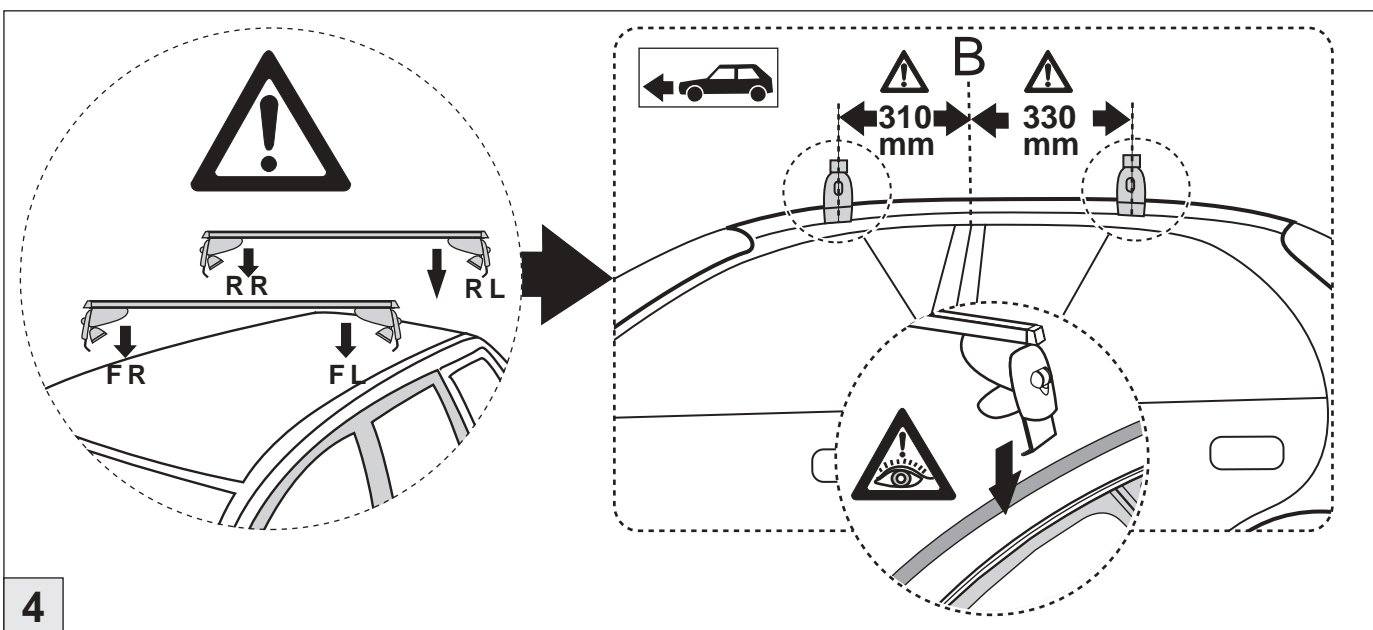

Atera® SIGNO

Honda
Civic 5-türig/doors/portes 01/2006-

Atera® SIGNO

Honda
Civic 5-türig/doors/portes 01/2006-

1

2

3

4

5

6