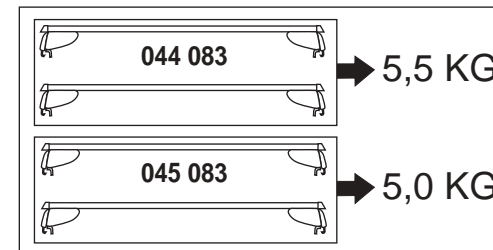

Atera® SIGNO

Honda
Civic 5-türig/doors/portes 01/2006-

7

nur bei / only for Part-No.: 045 083

8

9

Atera®
MADE IN GERMANY

Eberhard Tittel GmbH
Postfach 2240
D-88192 Ravensburg
Telefon 07 51 - 76 04-0
Telefax 07 51 - 76 04-76
E-Mail: info@atera.de

Atera® SIGNO

Honda
Civic   01/2006-

5-türig/doors/portes

Part-No. : 044 083

Part-No. : 045 083

- **D** Benutzer-Information
  Vor Gebrauch des Trägersystems/Zubehörs sorgfältig und vollständig lesen!
- **GB** User information
  Please read all instructions carefully before using the carrying system/accessories!
- **F** Informations destinées à l'utilisateur
  Veuillez lire soigneusement toutes les instructions avant l'utilisation du système de porte-charges/des accessoires!
- **NL** Gebruikerinformatie
  Voor gebruik van het dragersysteem en/of de accessoires zorgvuldig en volledig lezen!
- **DK** Brugerinformation
  Læs betjeningsvejledningen grundigt igennem inden ibrugtagning.
- **FIN** Ohjeita käyttäälle
  Lue ohje huolellisesti ja kokonaan ennen kattolinejärjestelmän/lisävarusteiden käyttöönottoa.
- **I** Informazioni per l'utente
  Prima dell'uso del sistema di trasporto/dell'accessorio leggere attentamente tutte le indicazioni!
- **ES** Información para usuarios
  ¡Leer cuidadosamente las instrucciones completas antes de usar el sistema portador / los accesorios!

Part-No. : 044 083