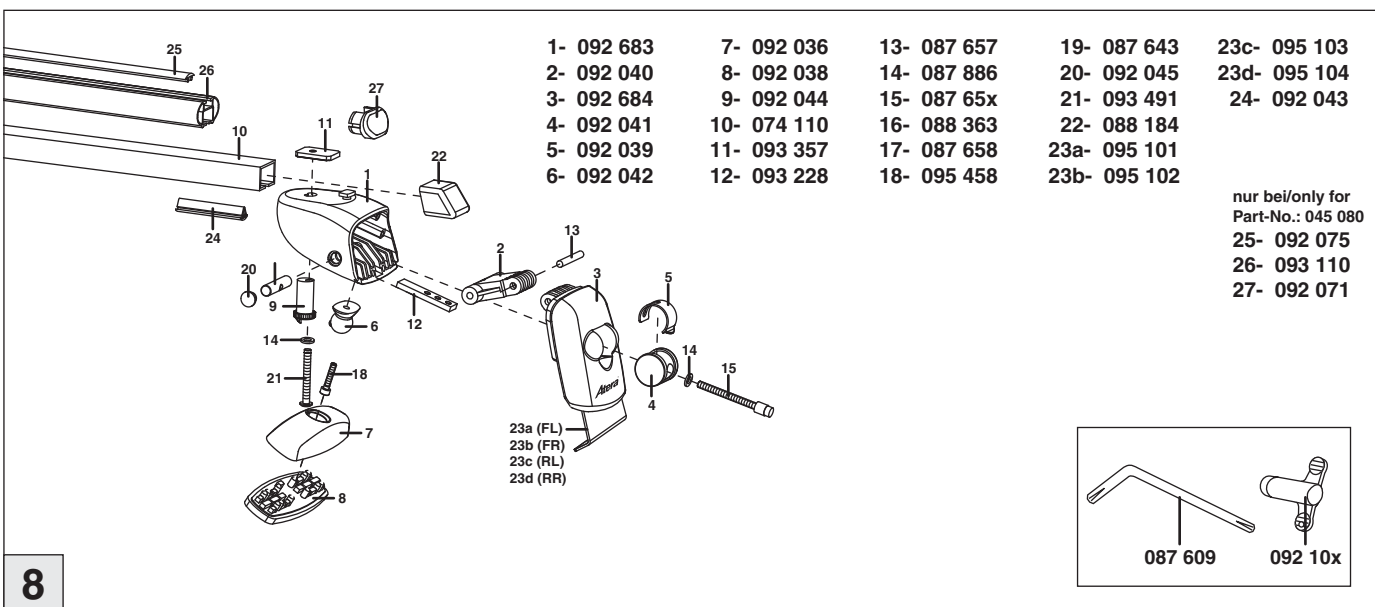

# Atera SIGNO

Fiat Punto EVO  
5-türig/doors/portes

10/2009–

Fiat Grande Punto  
5-türig/doors/portes

10/2005–10/2009

# Atera SIGNO

Fiat

Grande Punto 10/2005–10/2009

(5-türig/doors/portes)

Punto EVO 10/2009–

(5-türig/doors/portes)

Part-No. : 044 080

Part-No. : 045 080