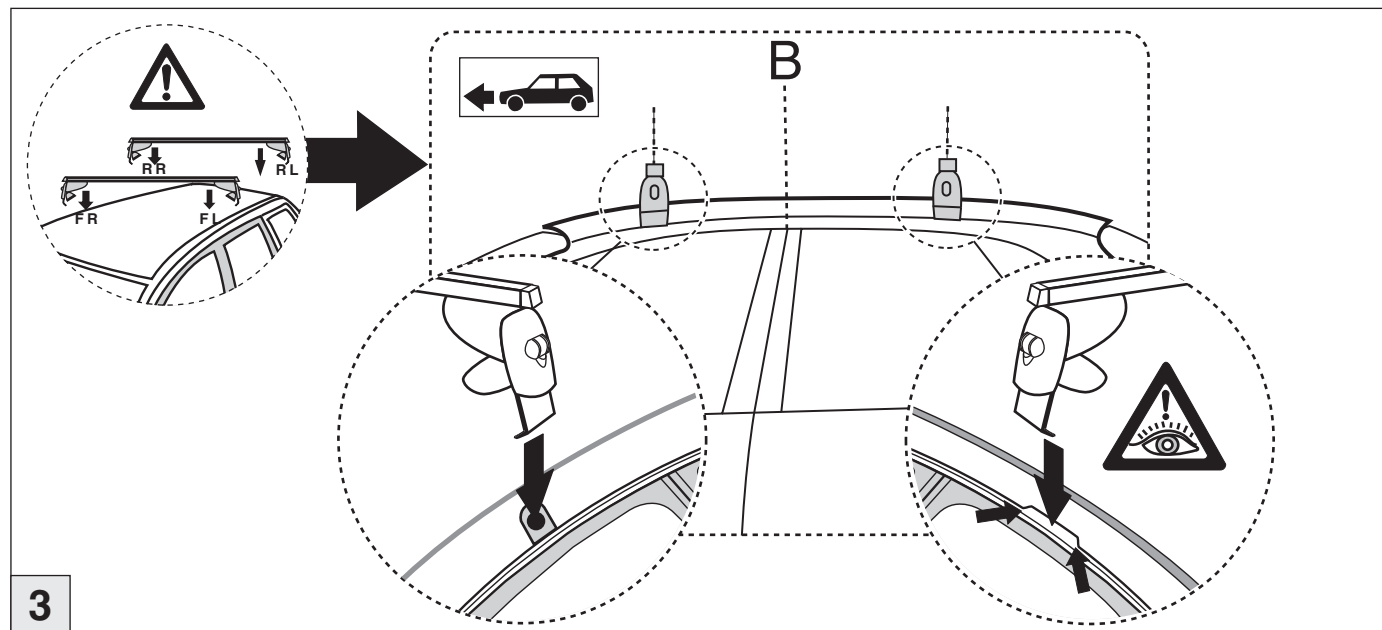

Atera SIGNO

Fiat Punto EVO 10/2009–
5-türig/doors/portes

Fiat Grande Punto 10/2005–10/2009
5-türig/doors/portes

INFO

Atera SIGNO

Fiat Punto EVO 10/2009–
3-türig/doors/portes

Fiat Grande Punto 10/2005–10/2009
5-türig/doors/portes