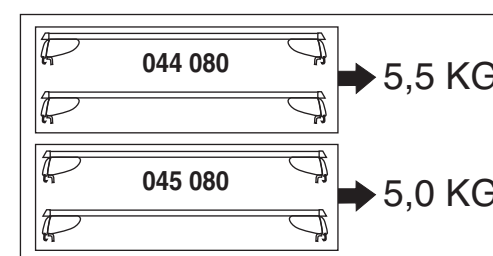

# Atera SIGNO

Fiat

Grande Punto 10/2005–10/2009

(5-türig/doors/portes)

Punto EVO 10/2009–

(5-türig/doors/portes)

Part-No. : 044 080

Part-No. : 045 080