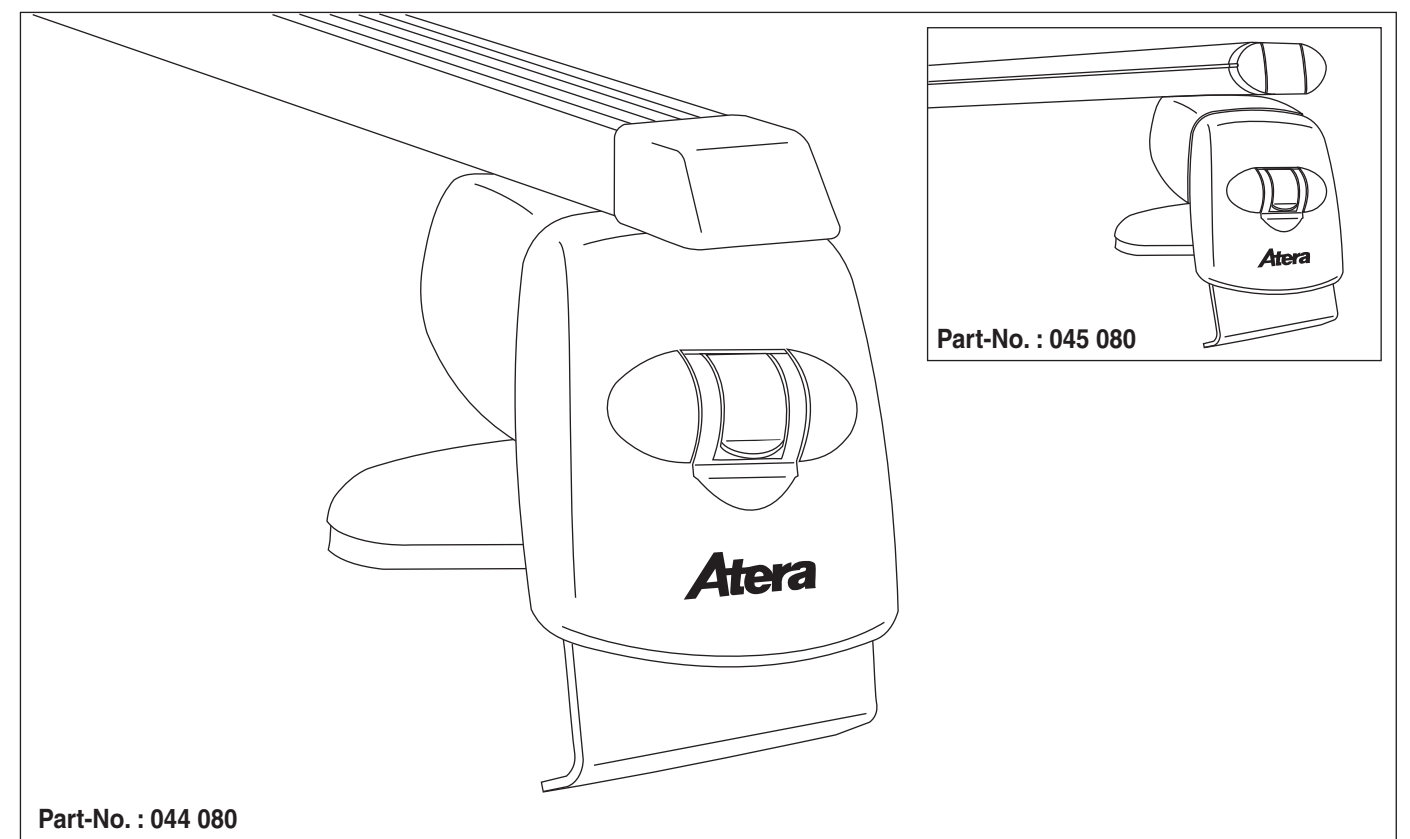

# Atera SIGNO

Fiat Punto EVO  
5-türig/doors/portes

10/2009–

Fiat Grande Punto  
5-türig/doors/portes

10/2005–10/2009

# Atera SIGNO

Fiat

Grande Punto 10/2005–10/2009

(5-türig/doors/portes)

Punto EVO 10/2009–

(5-türig/doors/portes)

Part-No. : 044 080

Part-No. : 045 080

# Atera SIGNO

Fiat Punto EVO 10/2009–  
5-türig/doors/portes

Fiat Grande Punto 10/2005–10/2009  
5-türig/doors/portes

INFO