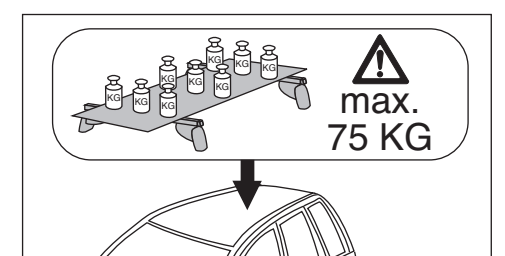

# Atera SIGNO

Fiat

Grande Punto 10/2005–10/2009

(5-türig/doors/portes)

Punto EVO 10/2009–

(5-türig/doors/portes)

Part-No. : 044 080

Part-No. : 045 080