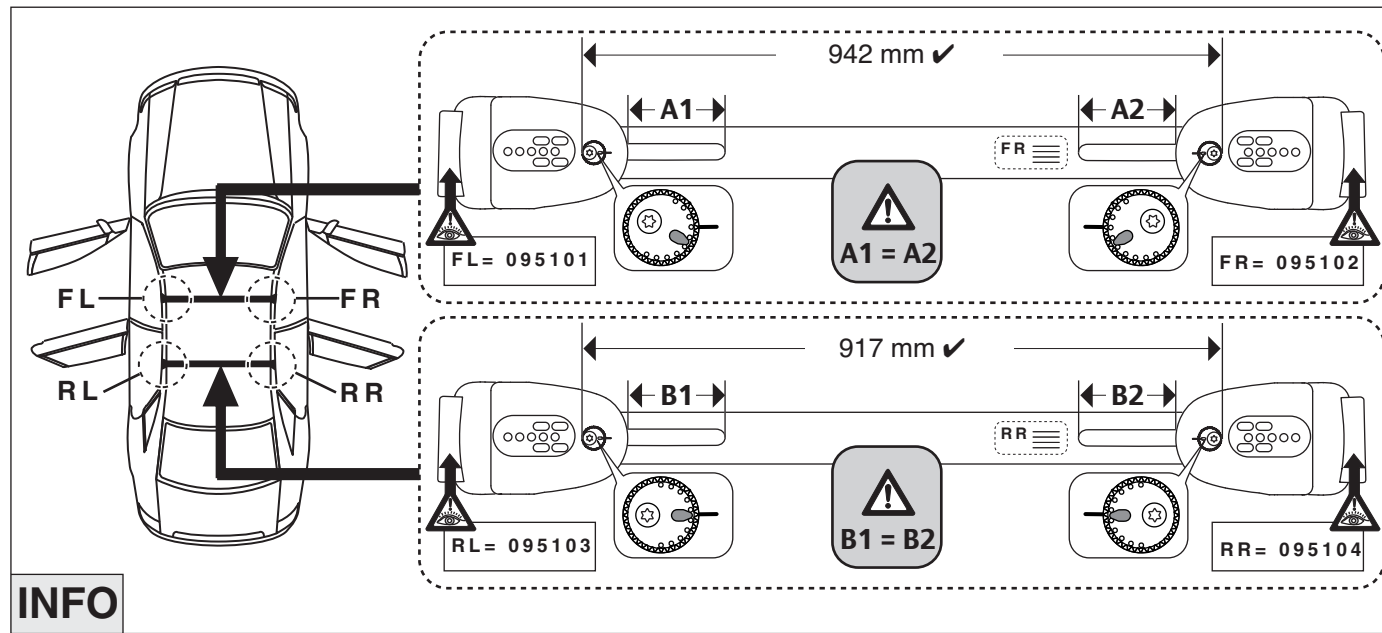

Atera SIGNO

Fiat Punto EVO 10/2009–
5-türig/doors/portes

Fiat Grande Punto 10/2005–10/2009
5-türig/doors/portes