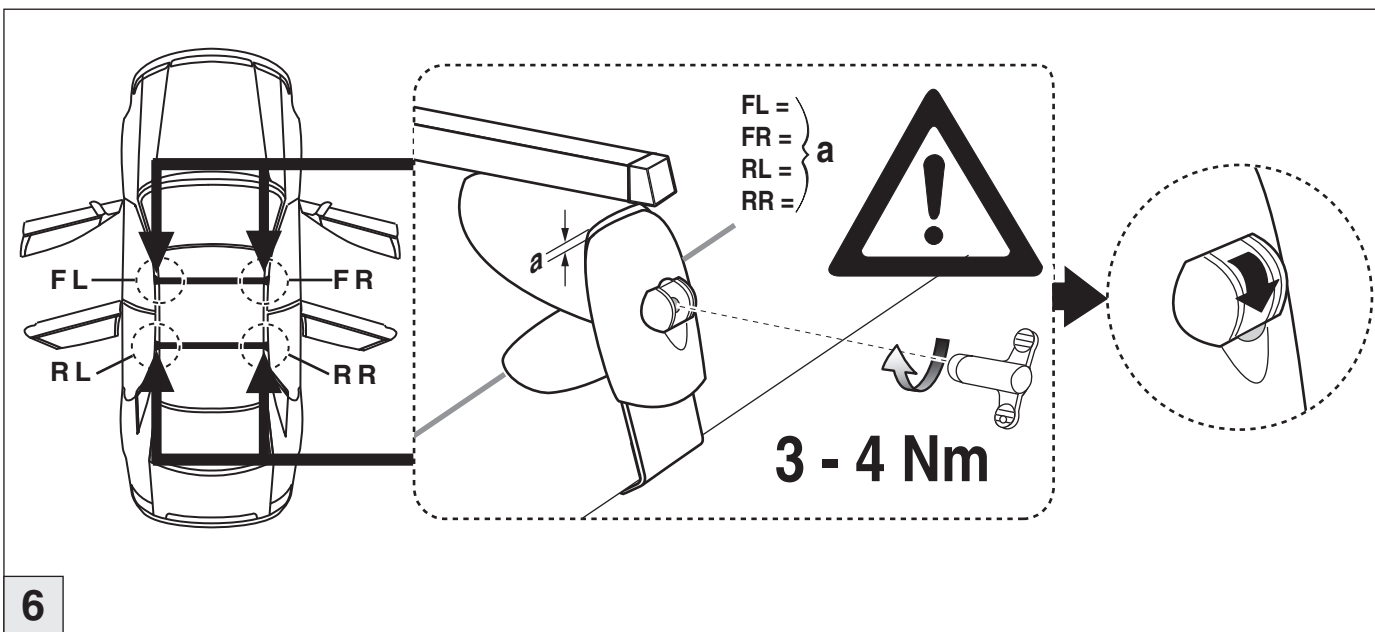

# Atera SIGNO

Fiat Punto EVO  
5-türig/doors/portes

10/2009–

Fiat Grande Punto  
5-türig/doors/portes

10/2005–10/2009

# Atera SIGNO

Fiat

Grande Punto 10/2005–10/2009

(5-türig/doors/portes)

Punto EVO 10/2009–

(5-türig/doors/portes)

Part-No. : 044 080

Part-No. : 045 080