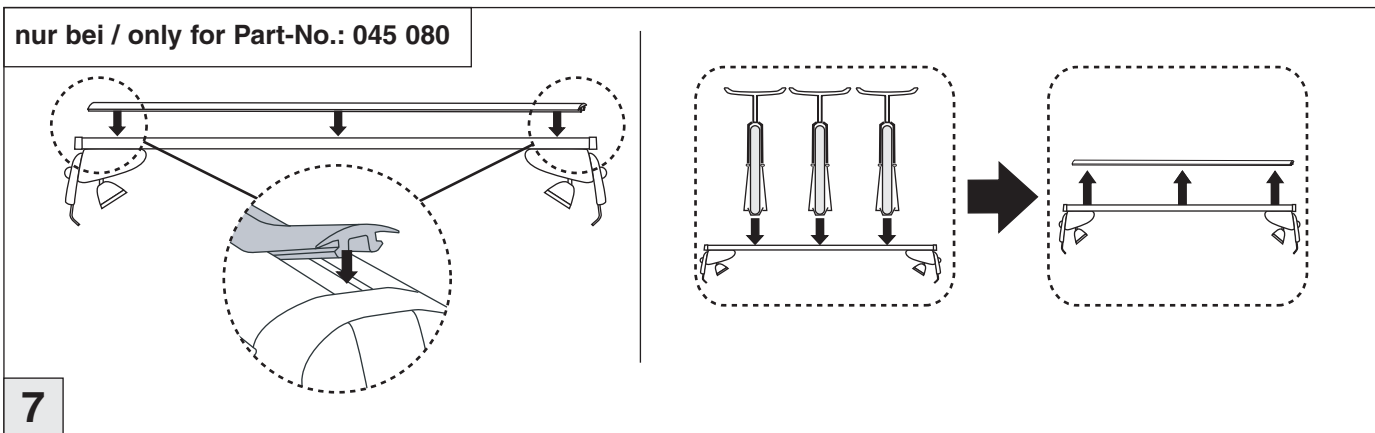

# Atera SIGNO

Fiat Punto EVO  
5-türig/doors/portes

10/2009–

Fiat Grande Punto  
5-türig/doors/portes

10/2005–10/2009

# Atera SIGNO

Fiat

Grande Punto 10/2005–10/2009

(5-türig/doors/portes)

Punto EVO 10/2009–

(5-türig/doors/portes)

Part-No. : 044 080

Part-No. : 045 080