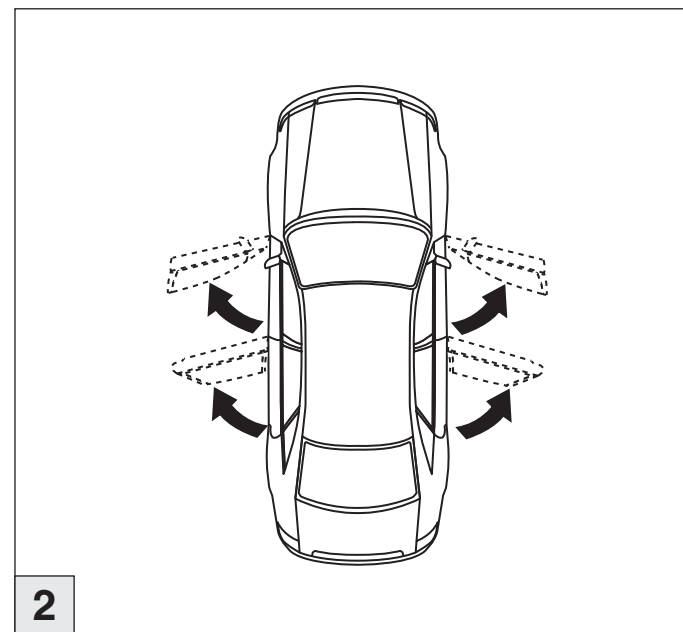

Atera SIGNO

Fiat Punto EVO 10/2009–
5-türig/doors/portes

Fiat Grande Punto 10/2005–10/2009
5-türig/doors/portes

INFO

Atera SIGNO

Fiat Punto EVO 10/2009–
3-türig/doors/portes

Fiat Grande Punto 10/2005–10/2009
5-türig/doors/portes