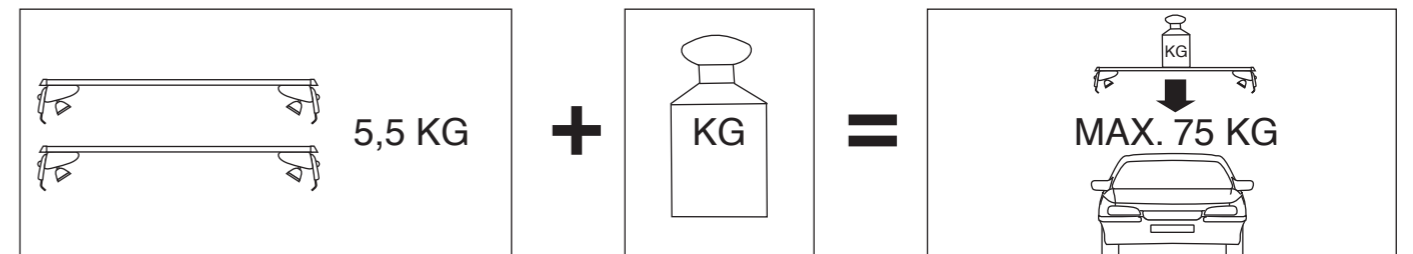

VW
Polo 3-türig/doors/portes 11/2001-09/2009
Part-No. : 044 027

- D** Benutzer-Information
Vor Gebrauch des Trägersystems/Zubehörs sorgfältig und vollständig lesen!
- GB** User information
Please read all instructions carefully before using the carrying system/accessories!
- F** Informations destinées à l'utilisateur
Veuillez lire soigneusement toutes les instructions avant l'utilisation du système de porte-charges/des accessoires!
- NL** Gebruikerinformatie
Voor gebruik van het dragersysteem en/of de accessoires zorgvuldig en volledig lezen!
- DK** Brugerinformation
Læs betjeningsvejledningen grundigt igennem inden ibrugtagning.
- FIN** Ohjeita käyttäelle
Lue ohje huolellisesti ja kokonaan ennen kattolinejärjestelmän/lisävarusteiden käyttöönottoa.
- I** Informazioni per l'utente
Prima dell'uso del sistema di trasporto/dell'accessorio leggere attentamente tutte le indicazioni!
- ES** Información para usuarios
¡Leer cuidadosamente las instrucciones completas antes de usar el sistema portador / los accesorios!