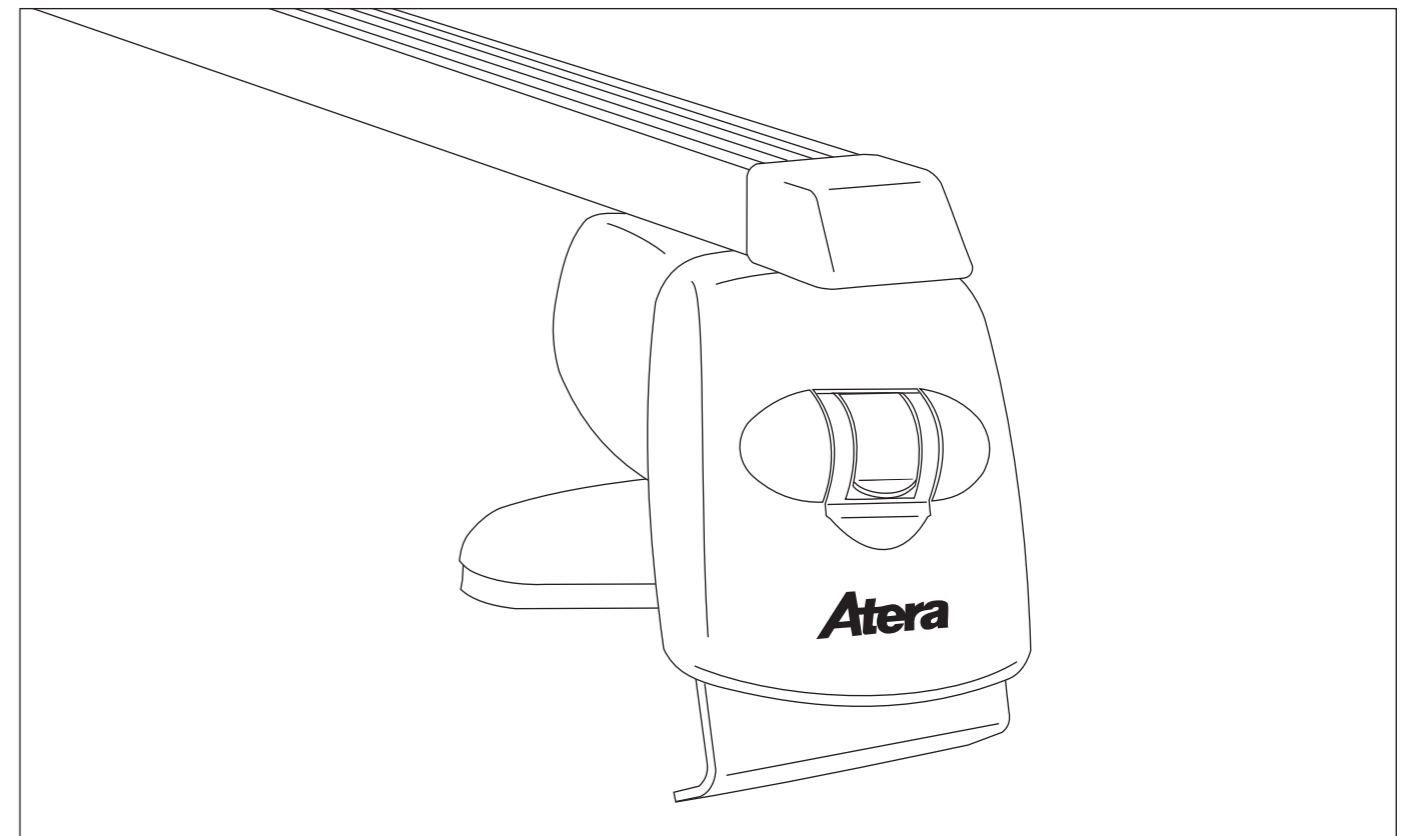

Atera SIGNO

VW
Polo 3-türig/doors/portes 11/2001-09/2009

7

8

Atera
MADE IN GERMANY

Atera GmbH
Im Herrach 1
D-88299 Leutkirch
Telefon 0 75 61 - 9 83 44-0
Telefax 0 75 61 - 9 83 44-76
E-Mail: info@atera.de

Atera SIGNO

VW
Polo 3-türig/doors/portes 11/2001-09/2009
Part-No. : 044 027

- **D** Benutzer-Information
  Vor Gebrauch des Trägersystems/Zubehörs sorgfältig und vollständig lesen!
- **GB** User information
  Please read all instructions carefully before using the carrying system/accessories!
- **F** Informations destinées à l'utilisateur
  Veuillez lire soigneusement toutes les instructions avant l'utilisation du système de porte-charges/des accessoires!
- **NL** Gebruikerinformatie
  Voor gebruik van het dragersysteem en/of de accessoires zorgvuldig en volledig lezen!
- **DK** Brugerinformation
  Læs betjeningsvejledningen grundigt igennem inden ibrugtagning.
- **FIN** Ohjeita käyttäelle
  Lue ohje huolellisesti ja kokonaan ennen kattolinejärjestelmän/lisävarusteiden käyttöönottoa.
- **I** Informazioni per l'utente
  Prima dell'uso del sistema di trasporto/dell'accessorio leggere attentamente tutte le indicazioni!
- **ES** Información para usuarios
  ¡Leer cuidadosamente las instrucciones completas antes de usar el sistema portador / los accesorios!