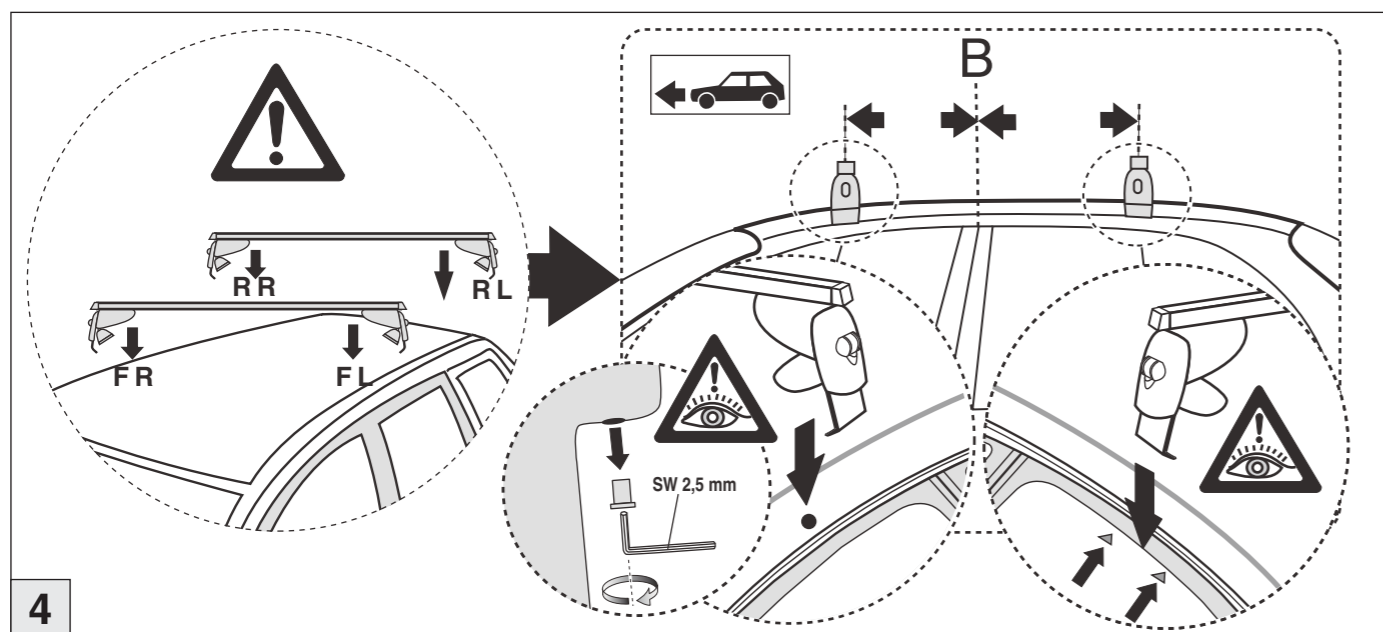

Atera SIGNO

VW
Polo 3-türig/doors/portes 11/2001–09/2009