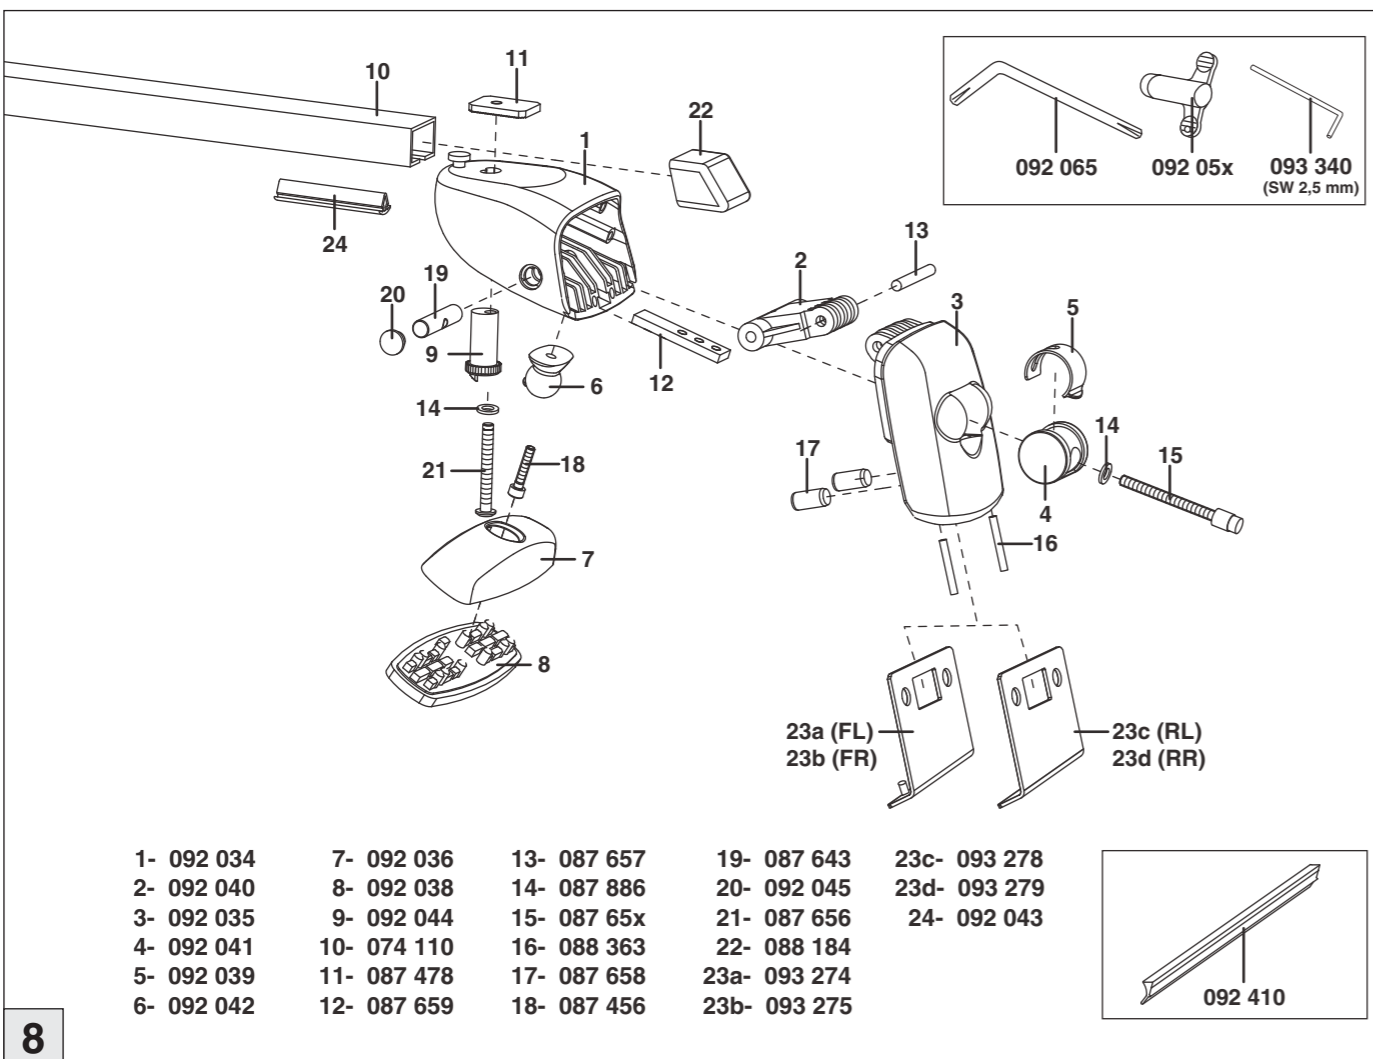

Atera SIGNO

VW
Polo 3-türig/doors/portes 11/2001-09/2009

7

8

Atera
MADE IN GERMANY

Atera GmbH
Im Herrach 1
D-88299 Leutkirch
Telefon 0 75 61 - 9 83 44-0
Telefax 0 75 61 - 9 83 44-76
E-Mail: info@atera.de

Atera SIGNO

VW
Polo 3-türig/doors/portes 11/2001-09/2009
Part-No. : 044 027

- D** Benutzer-Information
Vor Gebrauch des Trägersystems/Zubehörs sorgfältig und vollständig lesen!
- GB** User information
Please read all instructions carefully before using the carrying system/accessories!
- F** Informations destinées à l'utilisateur
Veuillez lire soigneusement toutes les instructions avant l'utilisation du système de porte-charges/des accessoires!
- NL** Gebruikerinformatie
Voor gebruik van het dragersysteem en/of de accessoires zorgvuldig en volledig lezen!
- DK** Brugerinformation
Læs betjeningsvejledningen grundigt igennem inden ibrugtagning.
- FIN** Ohjeita käyttäelle
Lue ohje huolellisesti ja kokonaan ennen kattolinejärjestelmän/lisävarusteiden käyttöönottoa.
- I** Informazioni per l'utente
Prima dell'uso del sistema di trasporto/dell'accessorio leggere attentamente tutte le indicazioni!
- ES** Información para usuarios
¡Leer cuidadosamente las instrucciones completas antes de usar el sistema portador / los accesorios!

Atera SIGNO

VW
Polo 3-türig/doors/portes 11/2001–09/2009

Atera SIGNO

VW
Polo 3-türig/doors/portes 11/2001–09/2009