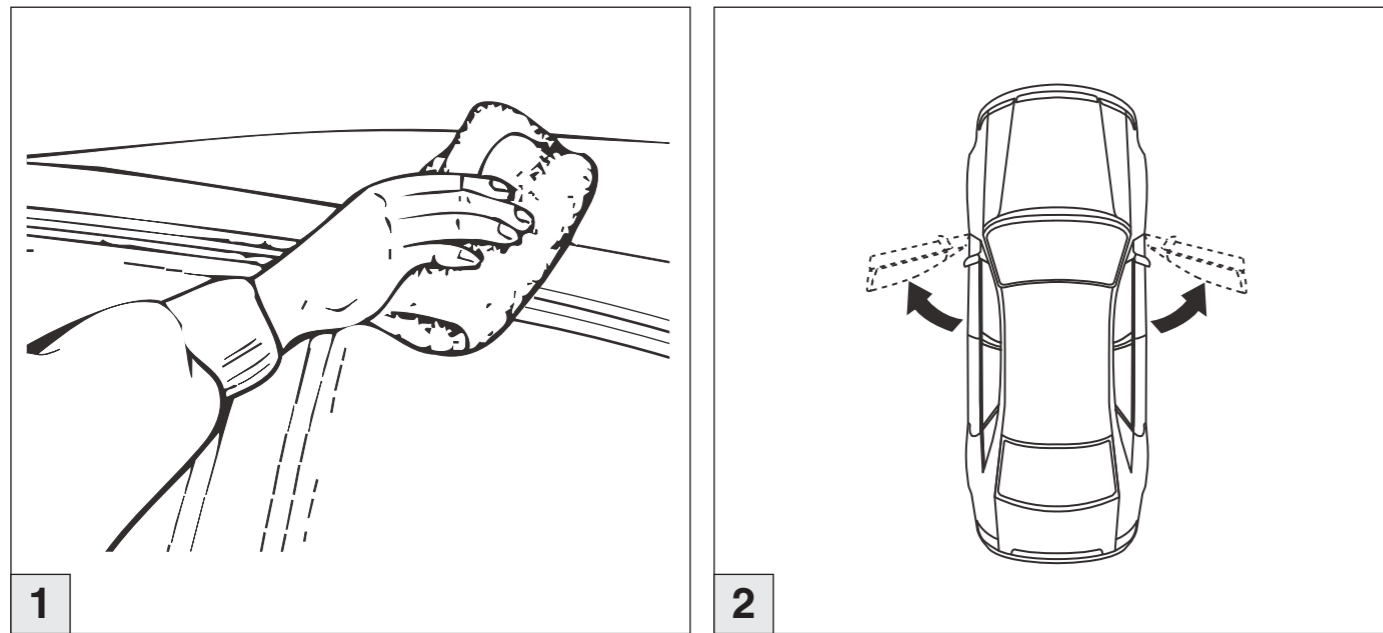

Atera SIGNO

VW
Polo 3-türig/doors/portes 11/2001–09/2009