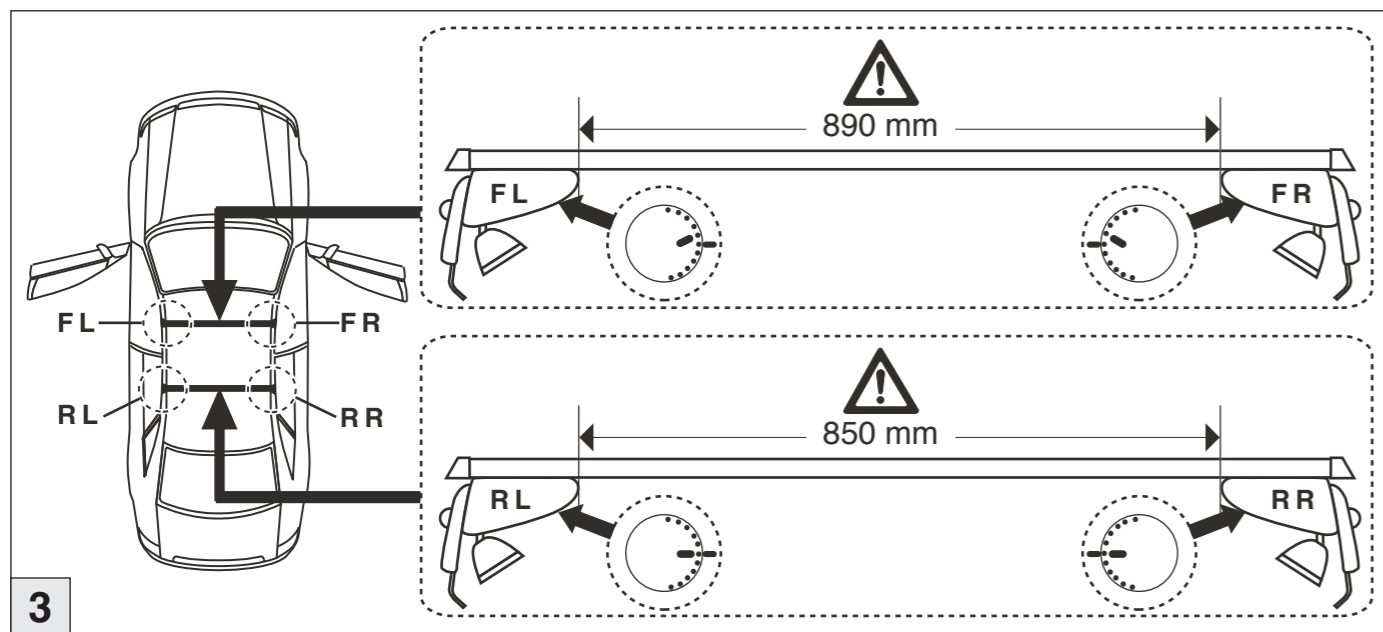

Atera SIGNO

VW
Polo 3-türig/doors/portes 11/2001–09/2009