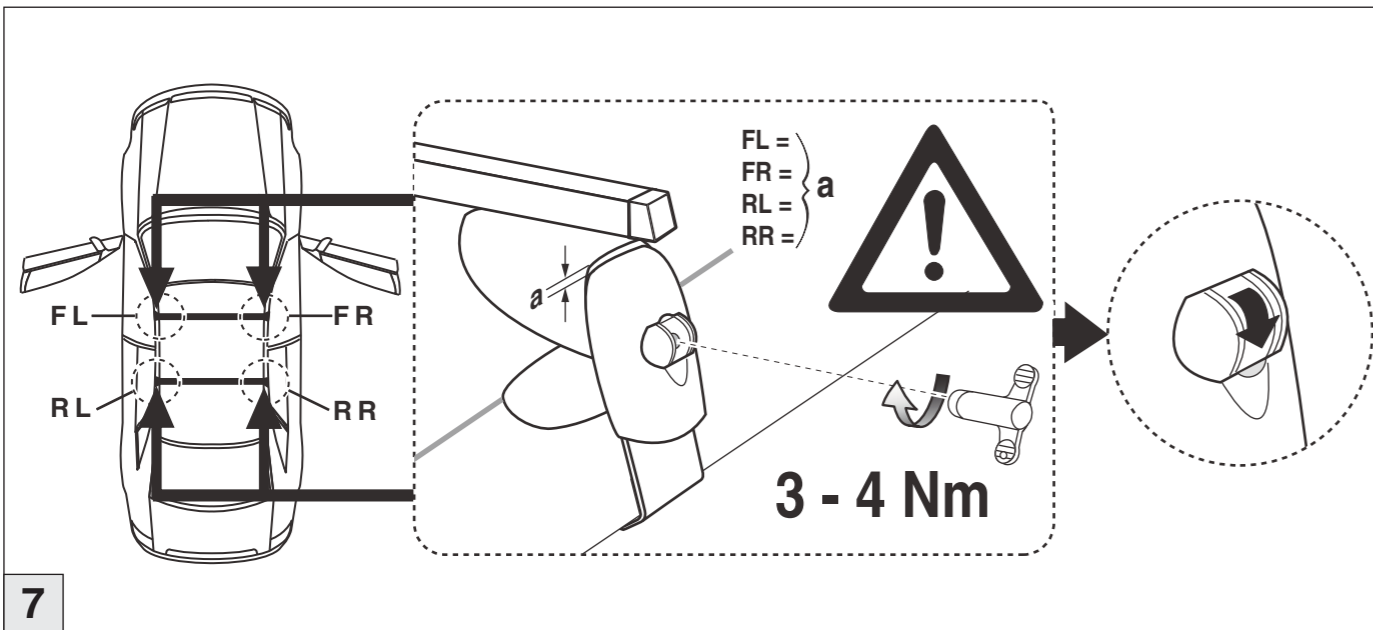

Atera SIGNO

VW
Polo 3-türig/doors/portes 11/2001-09/2009