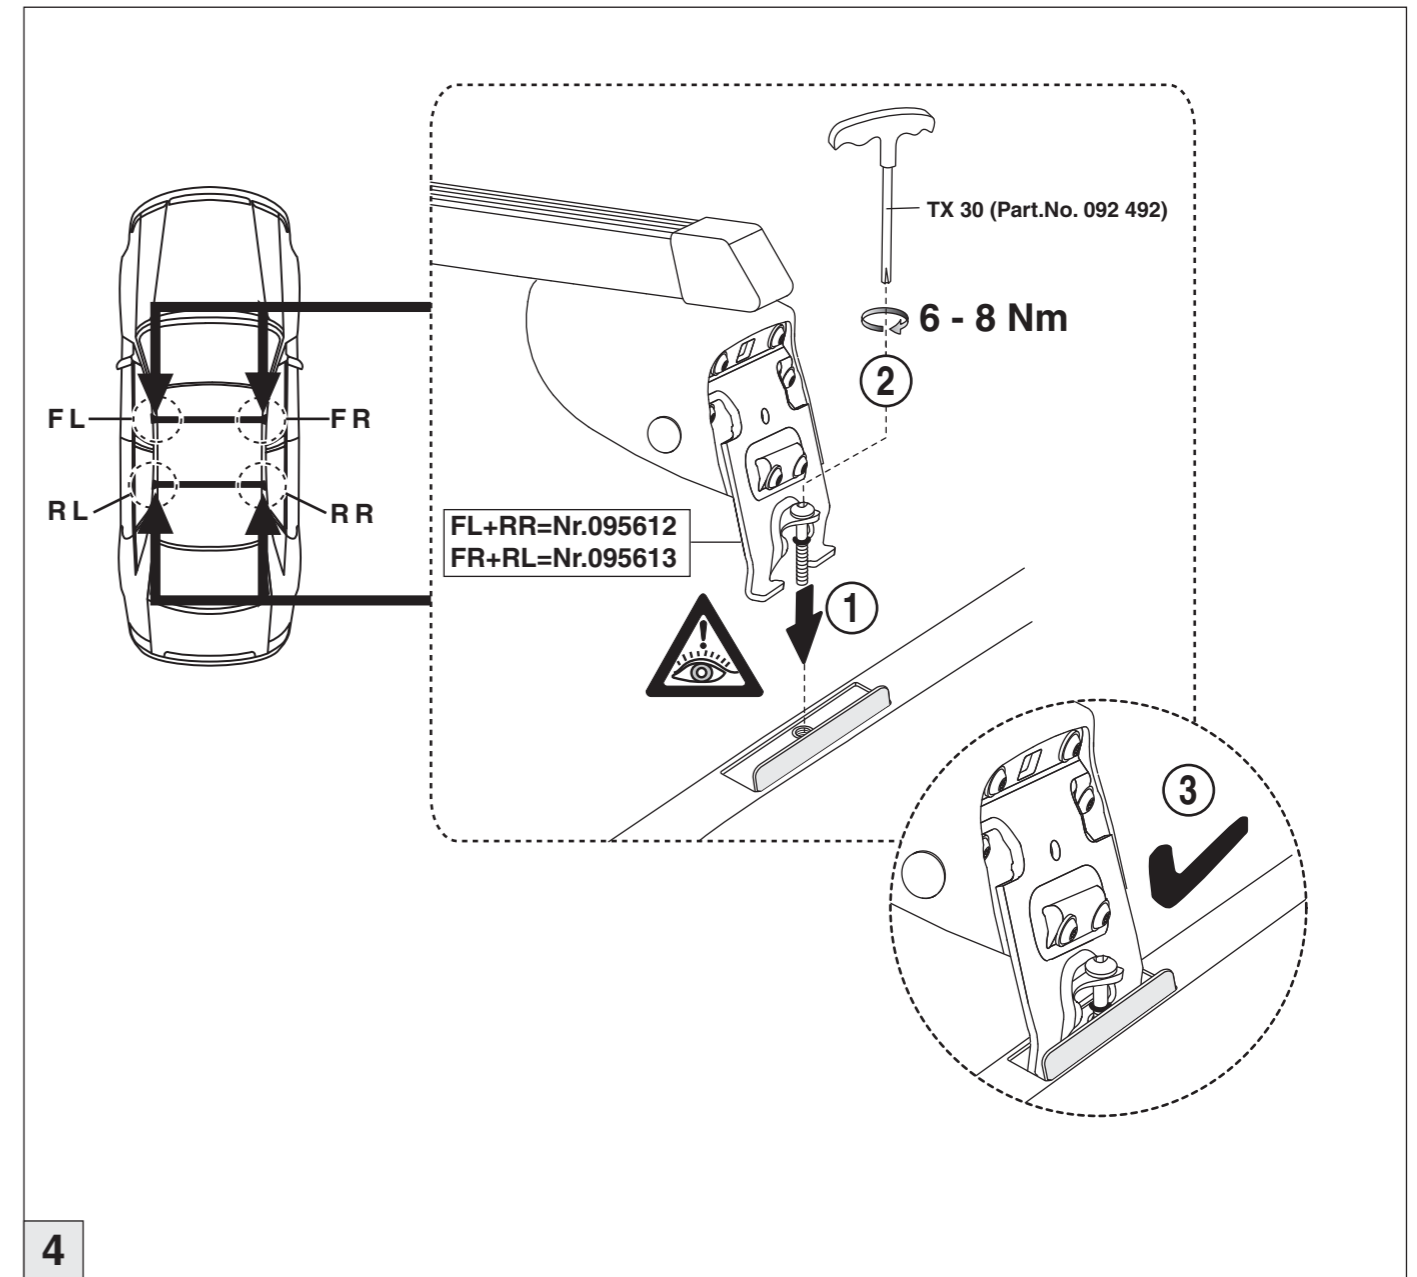

# Atera SIGNO

BMW  
5-er Limousine (F10) 03/2010–

nur bei / only for Part-No.: 045 173

**Atera**  
Atera GmbH  
Im Herrach 1  
D-88299 Leutkirch  
Telefon 0 75 61 - 9 83 44-0  
Telefax 0 75 61 - 9 83 44-76  
E-Mail: info@atera.de  
MADE IN GERMANY

# Atera SIGNO

BMW  
5-er Limousine (F10) 03/2010–  
Part-No. : 044 173  
Part-No. : 045 173

# Atera SIGNO

BMW  
5-er Limousine (F10) 03/2010–

INFO

1

2

3

# Atera SIGNO

BMW  
5-er Limousine (F10) 03/2010–

4

5