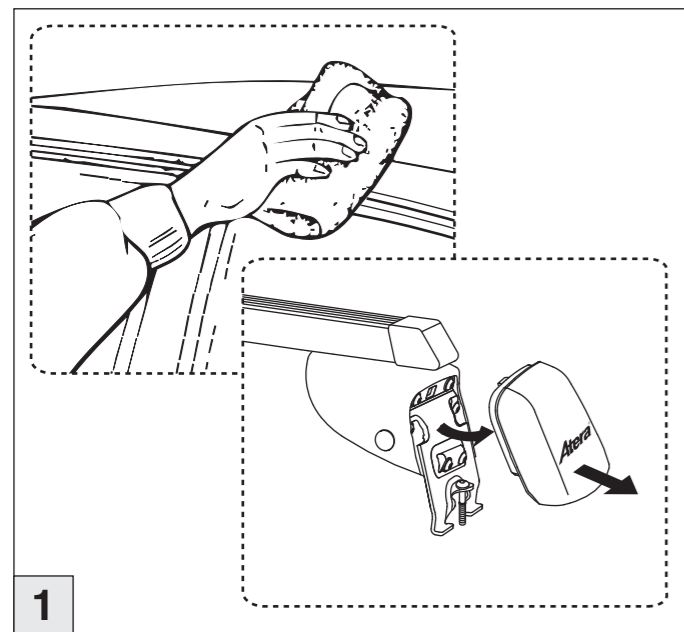

Atera SIGNO

BMW
5-er Limousine (F10) 03/2010–

INFO

1

2

3

Atera SIGNO

BMW
5-er Limousine (F10) 03/2010–

4

5