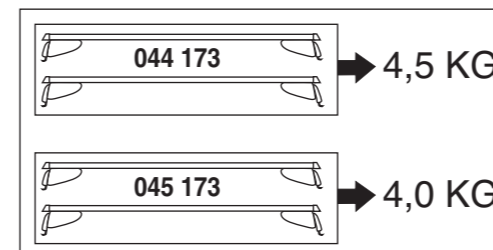

Atera SIGNO

BMW
5-er Limousine (F10) 03/2010–
Part-No. : 044 173
Part-No. : 045 173