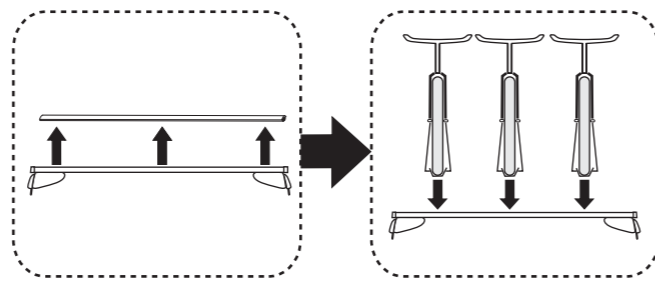

# Atera SIGNO

BMW  
5-er Limousine (F10) 03/2010–

nur bei / only for Part-No.: 045 173

**Atera**  
Atera GmbH  
Im Herrach 1  
D-88299 Leutkirch  
Telefon 0 75 61 - 9 83 44-0  
Telefax 0 75 61 - 9 83 44-76  
E-Mail: info@atera.de  
MADE IN GERMANY