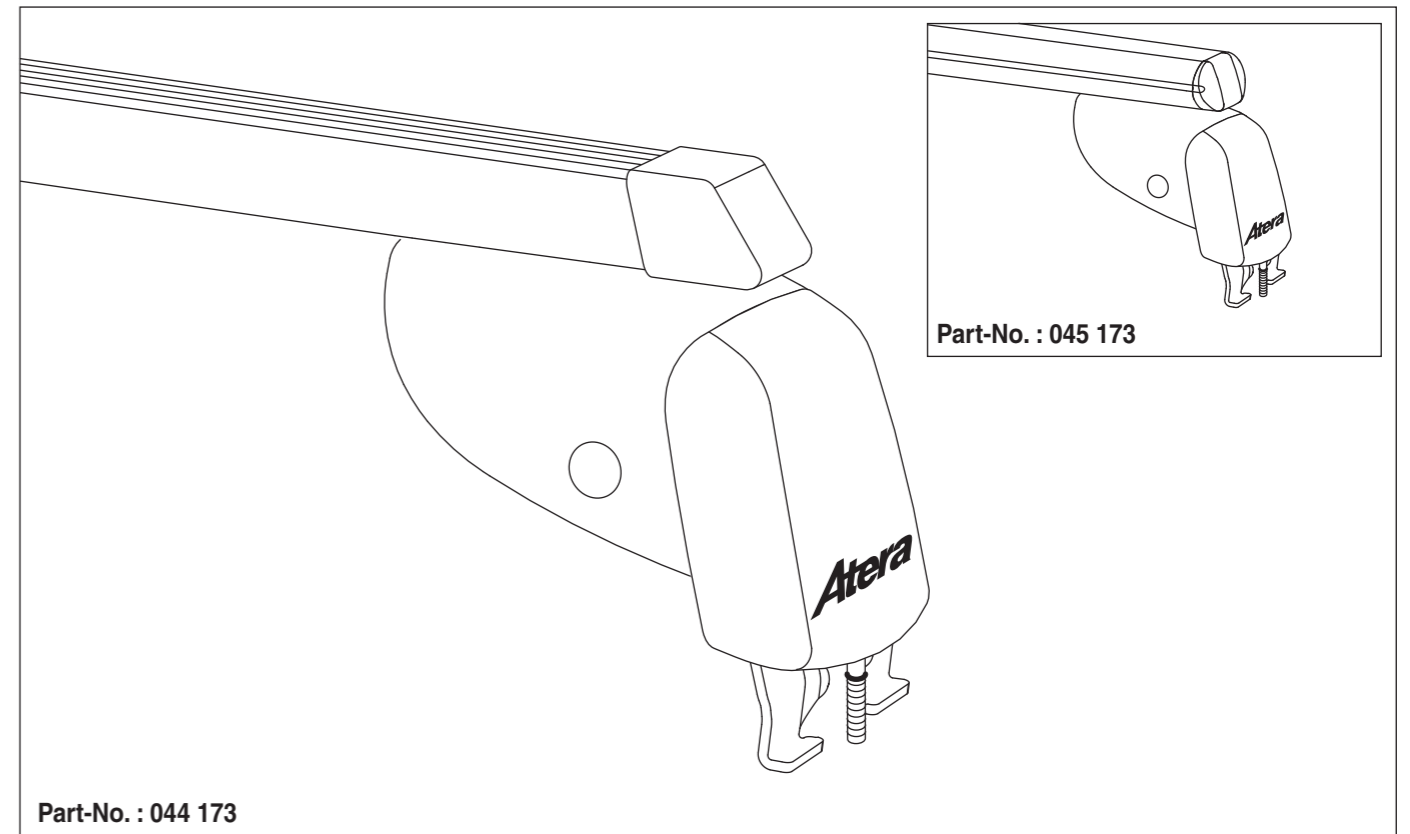

# Atera SIGNO

BMW  
5-er Limousine (F10) 03/2010–

nur bei / only for Part-No.: 045 173

**Atera**  
Atera GmbH  
Im Herrach 1  
D-88299 Leutkirch  
Telefon 0 75 61 - 9 83 44-0  
Telefax 0 75 61 - 9 83 44-76  
E-Mail: info@atera.de  
MADE IN GERMANY

# Atera SIGNO

BMW  
5-er Limousine (F10) 03/2010–  
Part-No. : 044 173  
Part-No. : 045 173