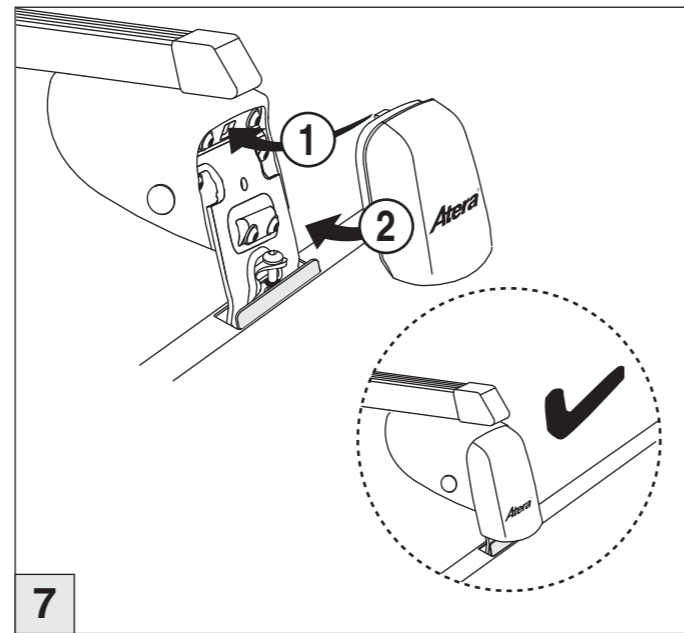

# Atera SIGNO

BMW  
5-er Limousine (F10) 03/2010–

nur bei / only for Part-No.: 045 173

**Atera**  
Atera GmbH  
Im Herrach 1  
D-88299 Leutkirch  
Telefon 0 75 61 - 9 83 44-0  
Telefax 0 75 61 - 9 83 44-76  
E-Mail: info@atera.de  
MADE IN GERMANY

# Atera SIGNO

BMW  
5-er Limousine (F10) 03/2010–  
Part-No. : 044 173  
Part-No. : 045 173