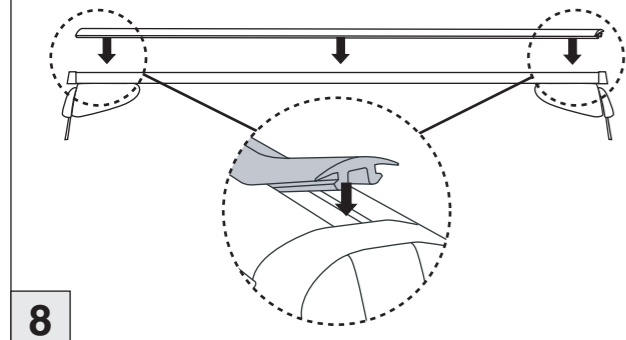

nur bei / only for Part-No.: 045 173