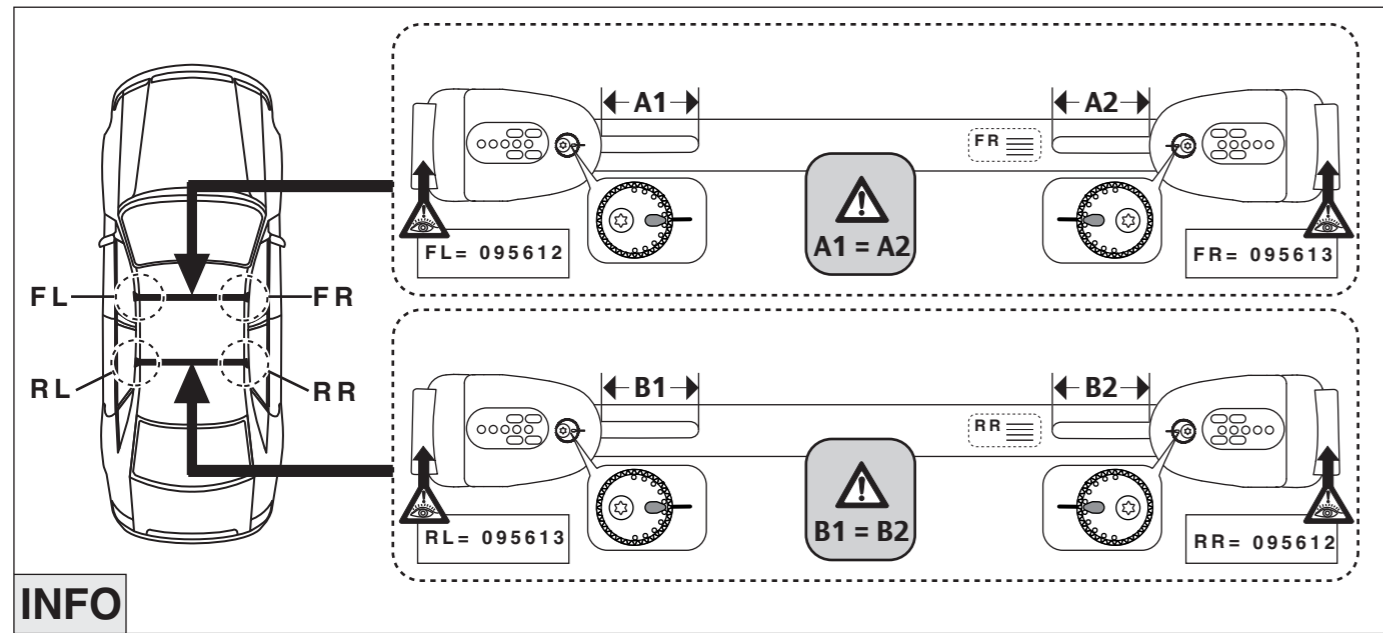

# Atera SIGNO

BMW  
5-er Limousine (F10) 03/2010–

nur bei / only for Part-No.: 045 173

**Atera**  
Atera GmbH  
Im Herrach 1  
D-88299 Leutkirch  
Telefon 0 75 61 - 9 83 44-0  
Telefax 0 75 61 - 9 83 44-76  
E-Mail: info@atera.de  
MADE IN GERMANY

# Atera SIGNO

BMW  
5-er Limousine (F10) 03/2010–  
Part-No. : 044 173  
Part-No. : 045 173

# Atera SIGNO

BMW  
5-er Limousine (F10) 03/2010–

INFO

1

2

3

# Atera SIGNO

BMW  
5-er Limousine (F10) 03/2010–

4

5