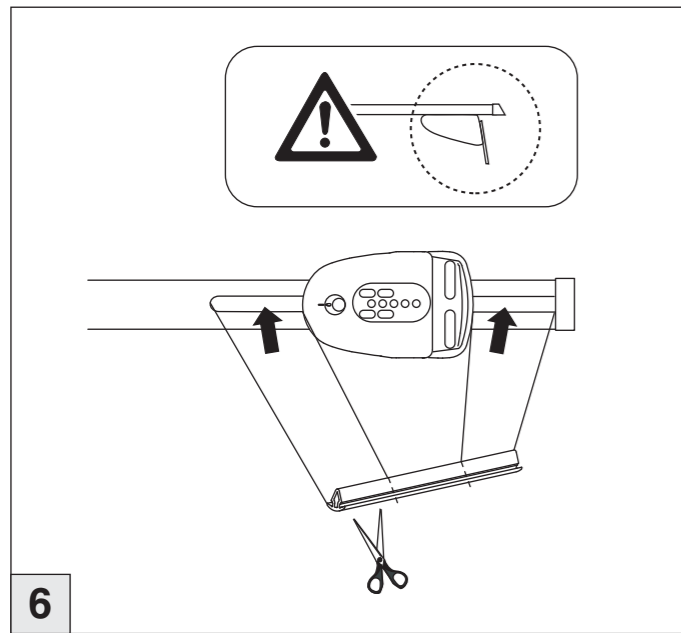

Atera SIGNO

BMW
5-er Limousine (F10) 03/2010–