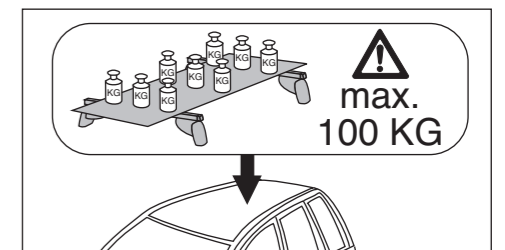

Atera SIGNO

BMW
5-er Limousine (F10) 03/2010–
Part-No. : 044 173
Part-No. : 045 173