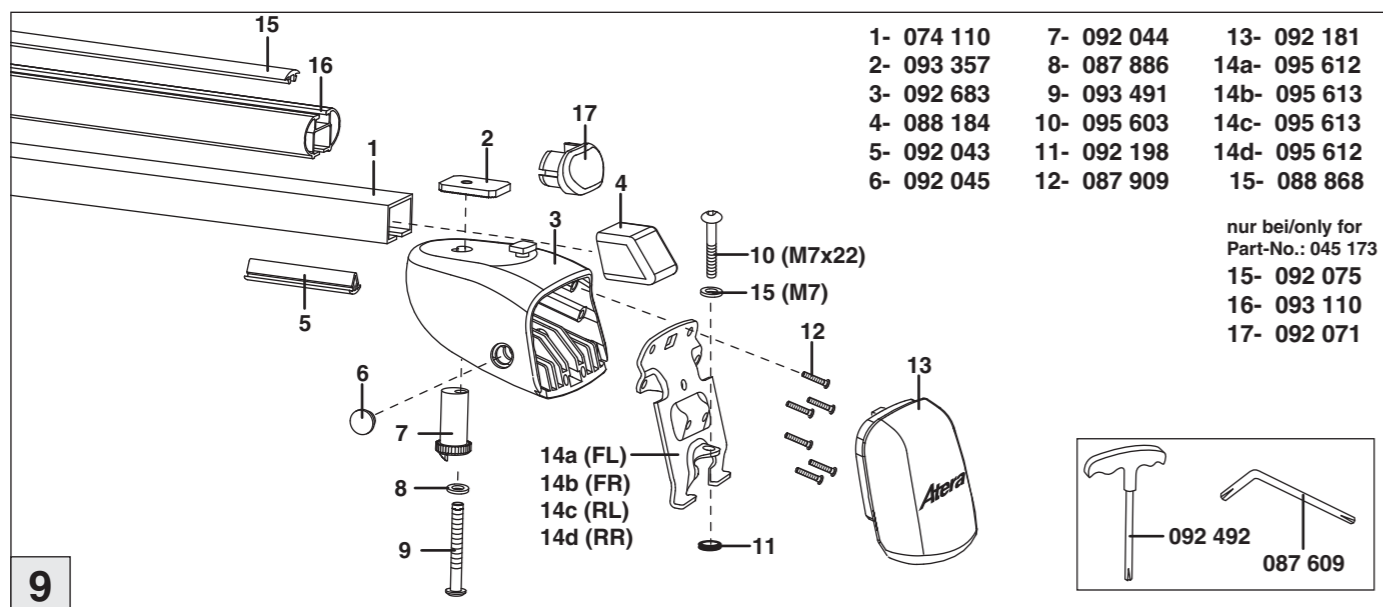

# Atera SIGNO

BMW  
5-er Limousine (F10) 03/2010–

nur bei / only for Part-No.: 045 173

**Atera**  
Atera GmbH  
Im Herrach 1  
D-88299 Leutkirch  
Telefon 0 75 61 - 9 83 44-0  
Telefax 0 75 61 - 9 83 44-76  
E-Mail: info@atera.de  
MADE IN GERMANY

# Atera SIGNO

BMW  
5-er Limousine (F10) 03/2010–  
Part-No. : 044 173  
Part-No. : 045 173

# Atera SIGNO

BMW  
5-er Limousine (F10) 03/2010–

INFO

1

2

3

# Atera SIGNO

BMW  
5-er Limousine (F10) 03/2010–

4

5