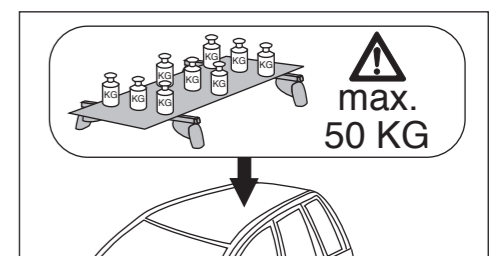

# Atera SIGNO

Mazda  
CX5 04/2012-

Part-No. : 044 185  
Part-No. : 045 185

**Atera**  
MADE IN GERMANY

Atera GmbH  
Im Herrach 1  
D-88299 Leutkirch  
Servicetelefon: 0180-50 000 89  
(14 ct/Min. aus dem dt. Festnetz)  
E-Mail: info@atera.de