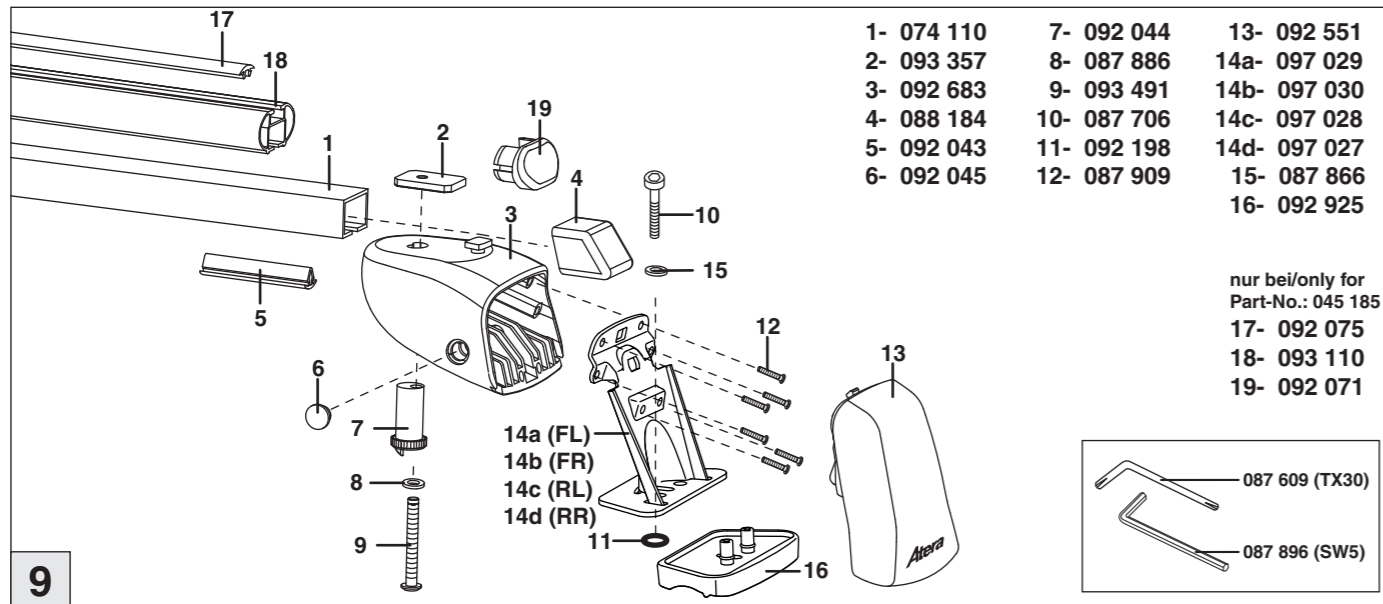

# Atera SIGNO

Mazda  
CX5 04/2012-

6

7

nur bei / only for Part-No.: 045 185

8

9

# Atera SIGNO

Mazda  
CX5 04/2012-

Part-No. : 044 185  
Part-No. : 045 185

**Atera**  
MADE IN GERMANY

Atera GmbH  
Im Herrach 1  
D-88299 Leutkirch  
Servicetelefon: 0180-50 000 89  
(14 ct/Min. aus dem dt. Festnetz)  
E-Mail: info@atera.de