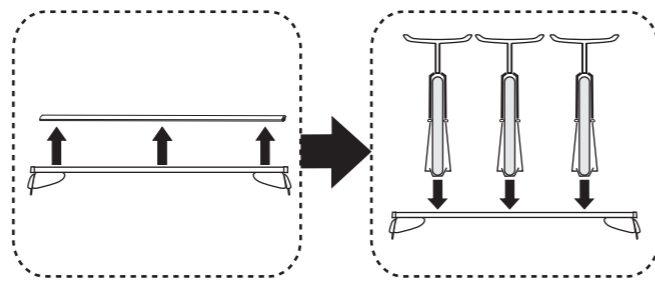

Atera SIGNO

Mazda
CX5 04/2012-

6

7

nur bei / only for Part-No.: 045 185

8

9

Atera SIGNO

Mazda
CX5 04/2012-

Part-No. : 044 185
Part-No. : 045 185

Atera
MADE IN GERMANY

Atera GmbH
Im Herrach 1
D-88299 Leutkirch
Servicetelefon: 0180-50 000 89
(14 ct/Min. aus dem dt. Festnetz)
E-Mail: info@atera.de