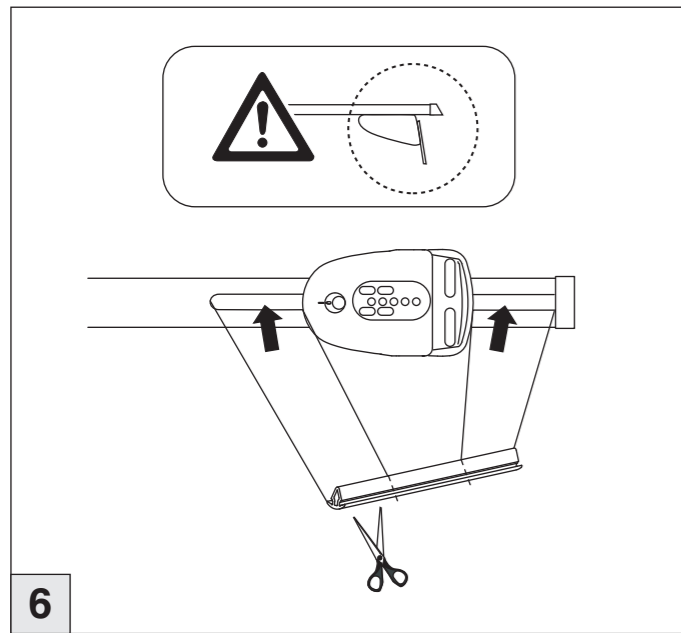

Atera SIGNO

Mazda
CX5 04/2012-

6