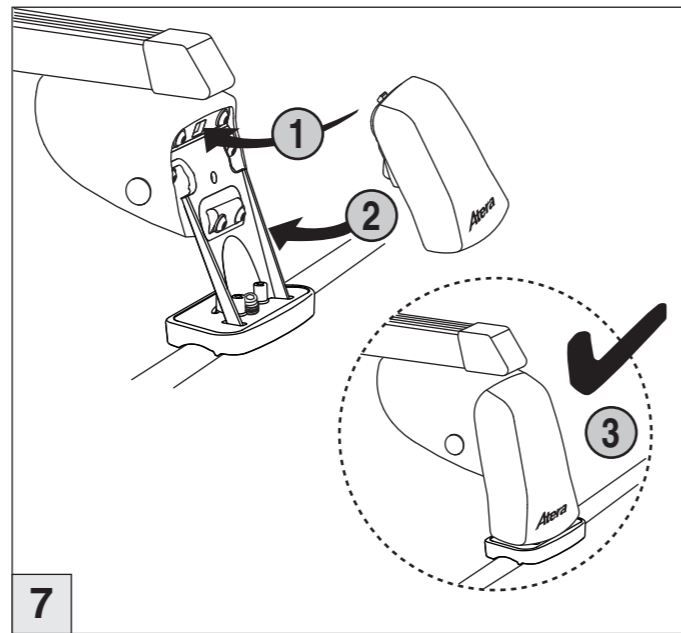

7

nur bei / only for Part-No.: 045 185