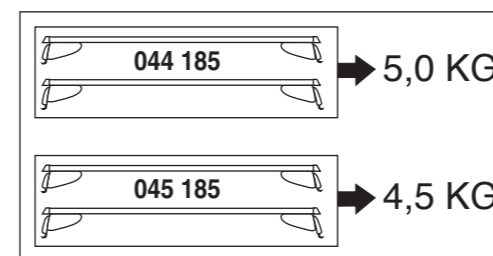

# Atera SIGNO

Mazda  
CX5 04/2012-

Part-No. : 044 185  
Part-No. : 045 185

**Atera**  
MADE IN GERMANY

Atera GmbH  
Im Herrach 1  
D-88299 Leutkirch  
Servicetelefon: 0180-50 000 89  
(14 ct/Min. aus dem dt. Festnetz)  
E-Mail: info@atera.de