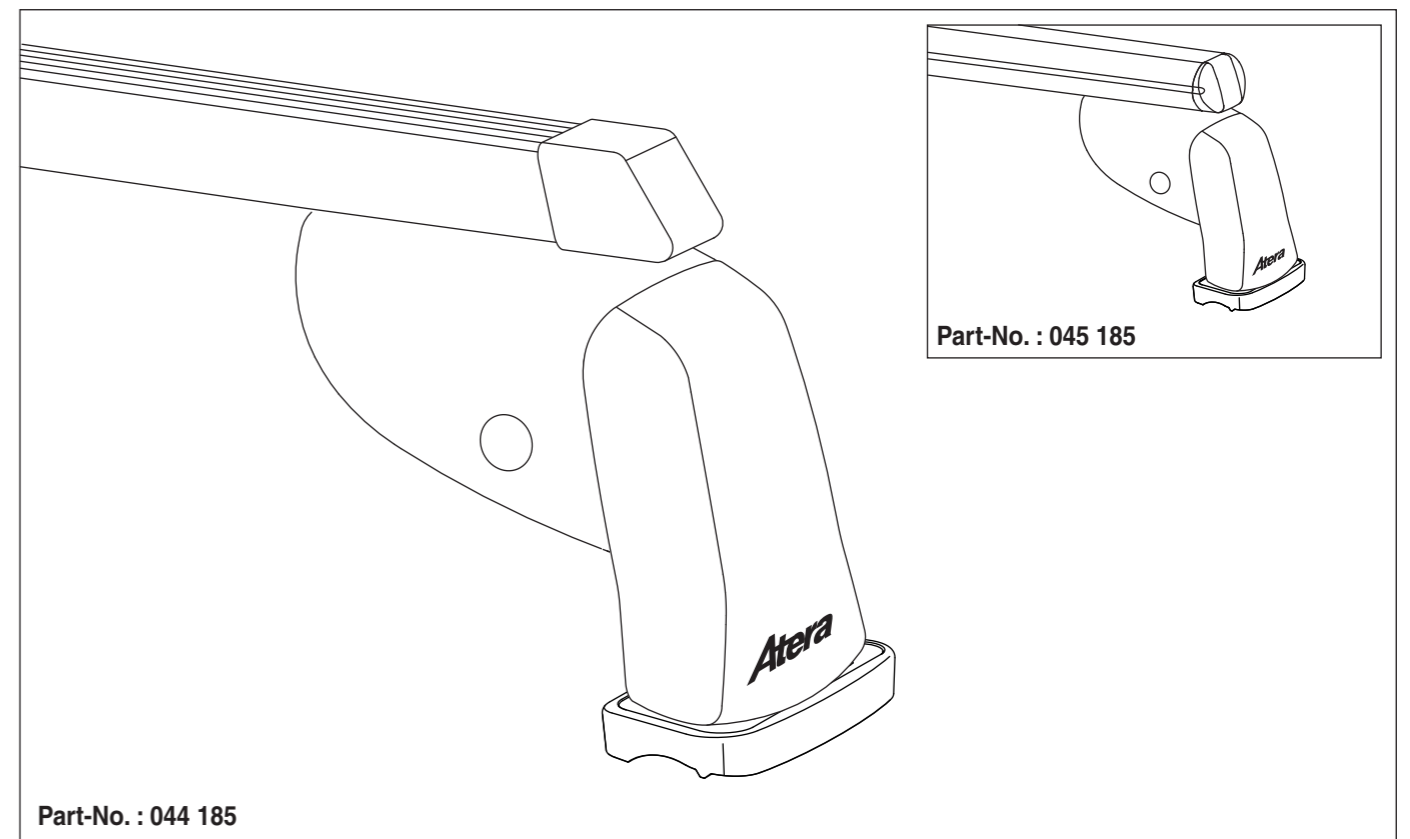

# Atera SIGNO

Mazda  
CX5 04/2012-

Part-No. : 044 185  
Part-No. : 045 185

**Atera**  
MADE IN GERMANY

Atera GmbH  
Im Herrach 1  
D-88299 Leutkirch  
Servicetelefon: 0180-50 000 89  
(14 ct/Min. aus dem dt. Festnetz)  
E-Mail: info@atera.de