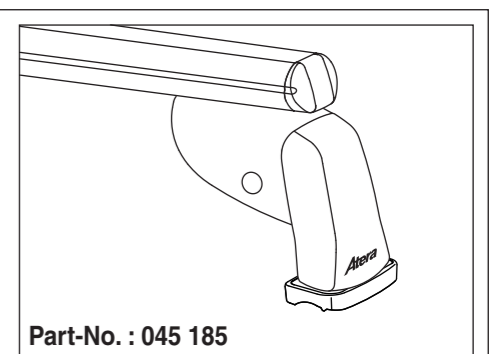

# Atera SIGNO

Mazda  
CX5 04/2012-

Part-No. : 044 185  
Part-No. : 045 185

**Atera**  
MADE IN GERMANY

Atera GmbH  
Im Herrach 1  
D-88299 Leutkirch  
Servicetelefon: 0180-50 000 89  
(14 ct/Min. aus dem dt. Festnetz)  
E-Mail: info@atera.de