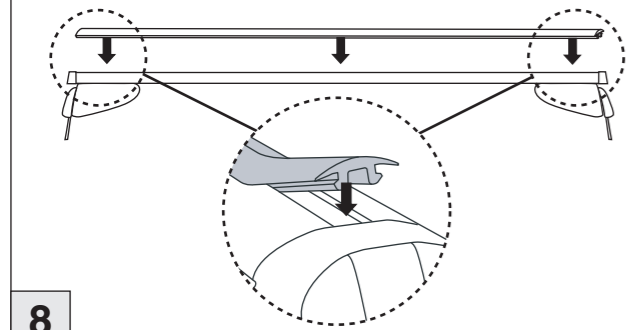

Atera SIGNO

Mazda
CX5 04/2012-

6

7

nur bei / only for Part-No.: 045 185

8

9

Atera SIGNO

Mazda
CX5 04/2012-

Part-No. : 044 185
Part-No. : 045 185

Atera
MADE IN GERMANY

Atera GmbH
Im Herrach 1
D-88299 Leutkirch
Servicetelefon: 0180-50 000 89
(14 ct/Min. aus dem dt. Festnetz)
E-Mail: info@atera.de