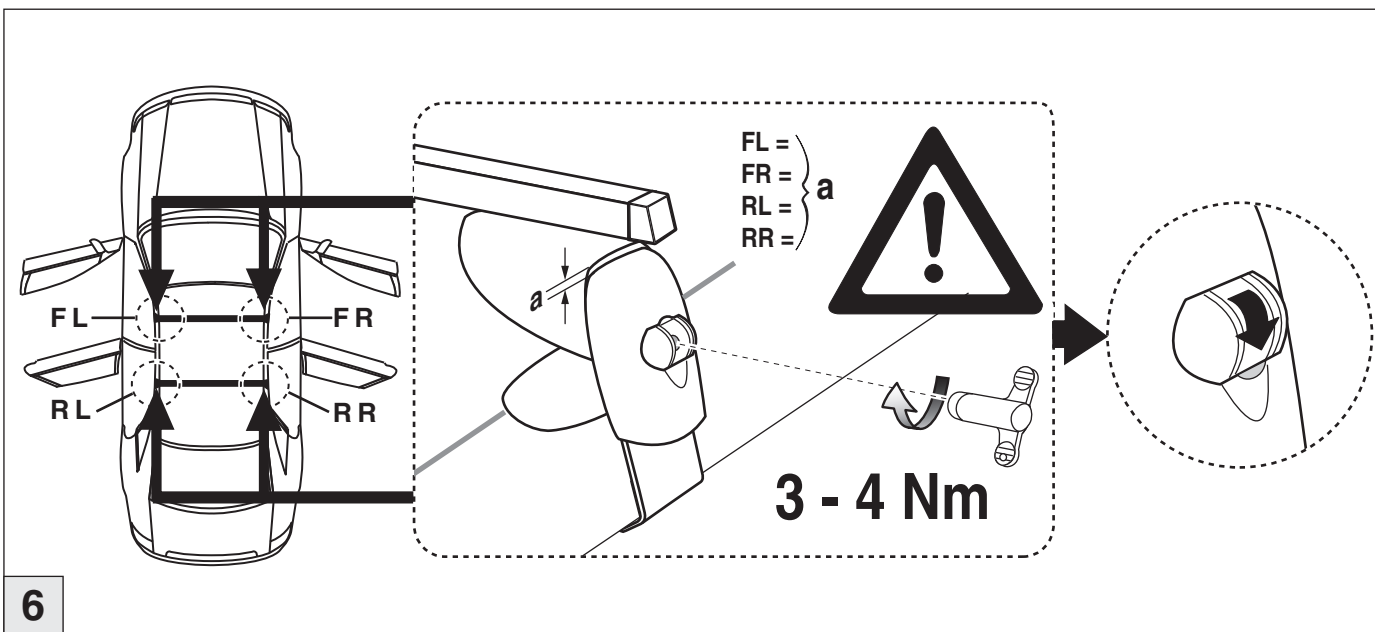

Atera® SIGNO

Skoda
Oktavia Lim. 06/2004-

6

nur bei / only for Part-No.: 045 056

7

8

Atera®
MADE IN GERMANY
Atera GmbH
Postfach 2240
D-88192 Ravensburg
Telefon 07 51 - 76 04-0
Telefax 07 51 - 76 04-76
E-Mail: info@atera.de

Atera® SIGNO

Skoda
Oktavia Lim. 06/2004-

Part-No. : 044 056
Part-No. : 045 056

Part-No. : 044 056

Atera® SIGNO

Skoda
Oktavia Lim. 06/2004–

INFO

Atera® SIGNO