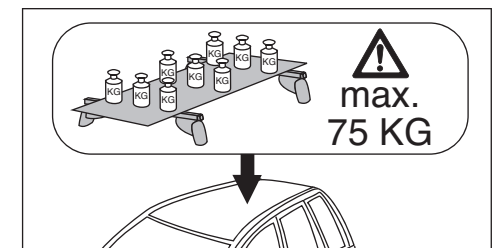

Atera® SIGNO

Skoda
Oktavia Lim. 06/2004-

6

nur bei / only for Part-No.: 045 056

7

8

Atera®
MADE IN GERMANY
Atera GmbH
Postfach 2240
D-88192 Ravensburg
Telefon 07 51 - 76 04-0
Telefax 07 51 - 76 04-76
E-Mail: info@atera.de

Atera® SIGNO

Skoda
Oktavia Lim. 06/2004-

Part-No. : 044 056
Part-No. : 045 056

Part-No. : 044 056