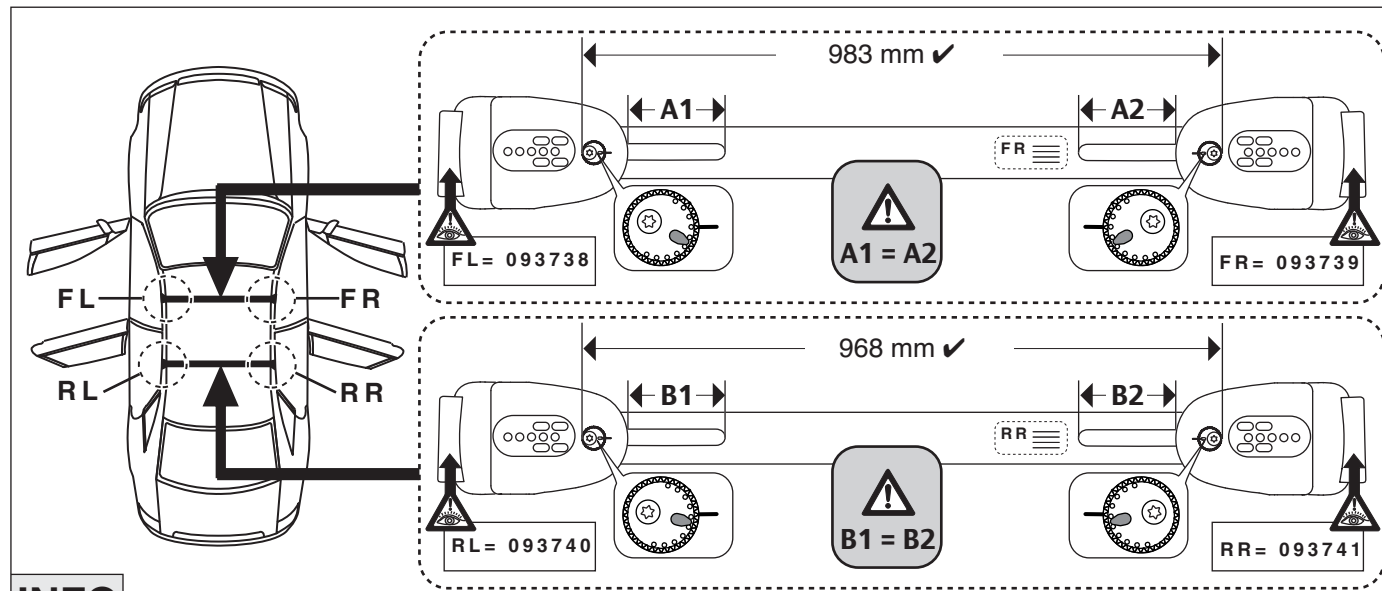

Atera® SIGNO

Skoda
Oktavia Lim. 06/2004-

Part-No. : 044 056
Part-No. : 045 056

Part-No. : 044 056

Atera® SIGNO

Skoda
Oktavia Lim. 06/2004–

INFO

Atera® SIGNO