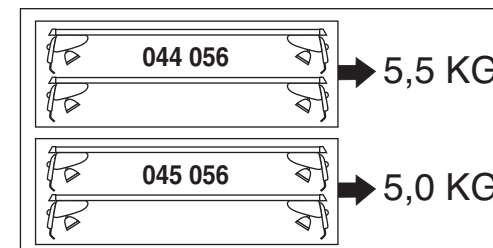

Atera® SIGNO

Skoda
Oktavia Lim. 06/2004-

6

nur bei / only for Part-No.: 045 056

7

8

Atera®
MADE IN GERMANY
Atera GmbH
Postfach 2240
D-88192 Ravensburg
Telefon 07 51 - 76 04-0
Telefax 07 51 - 76 04-76
E-Mail: info@atera.de

Atera® SIGNO

Skoda
Oktavia Lim. 06/2004-

Part-No. : 044 056
Part-No. : 045 056

Part-No. : 044 056