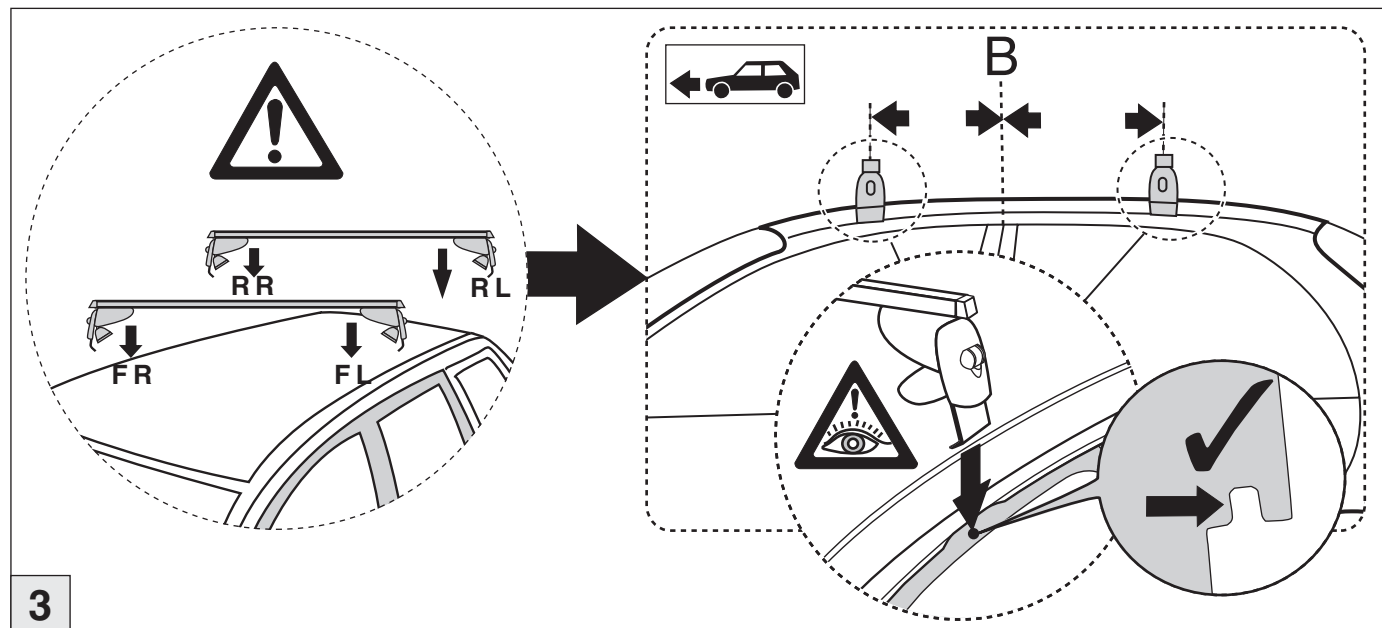

Atera® SIGNO

Skoda
Oktavia Lim. 06/2004-

Part-No. : 044 056
Part-No. : 045 056

Part-No. : 044 056

Atera® SIGNO

Skoda
Oktavia Lim. 06/2004–

INFO

Atera® SIGNO