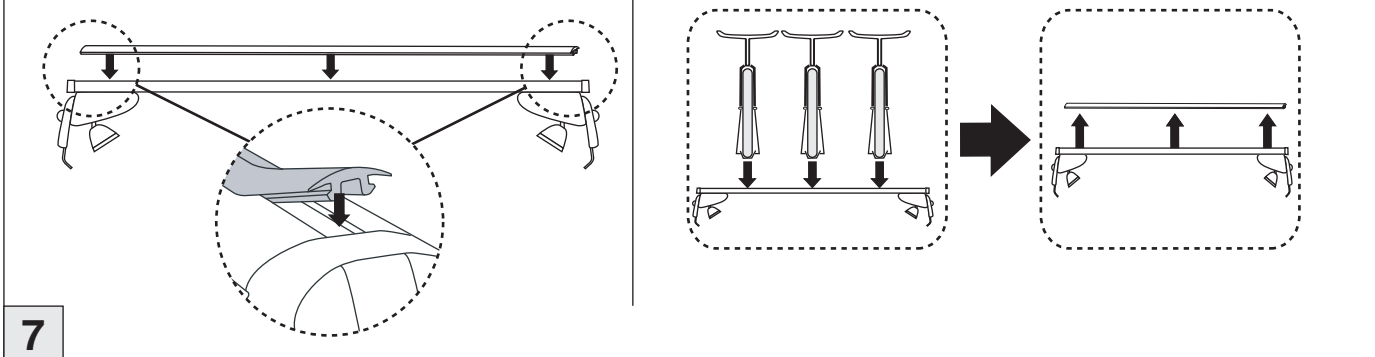

6

nur bei / only for Part-No.: 045 056

7