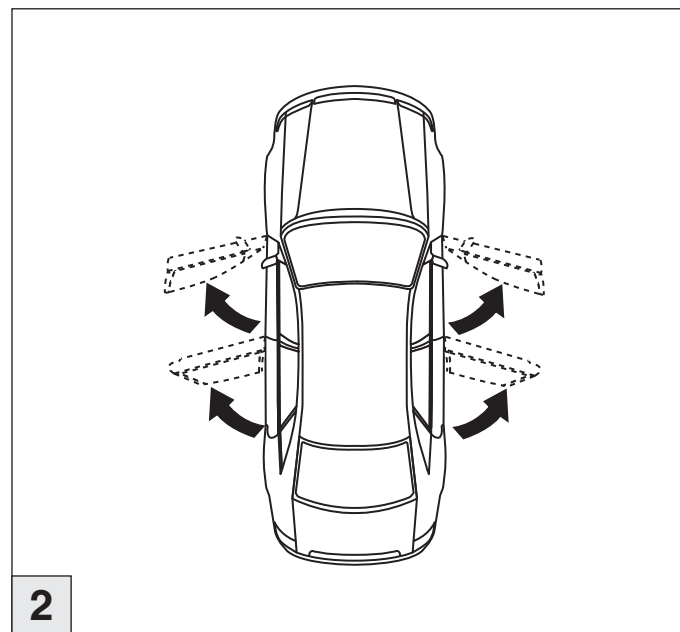

Atera® SIGNO

Skoda
Oktavia Lim. 06/2004-

Part-No. : 044 056
Part-No. : 045 056

Part-No. : 044 056

Atera® SIGNO

Skoda
Oktavia Lim. 06/2004–

INFO

Atera® SIGNO