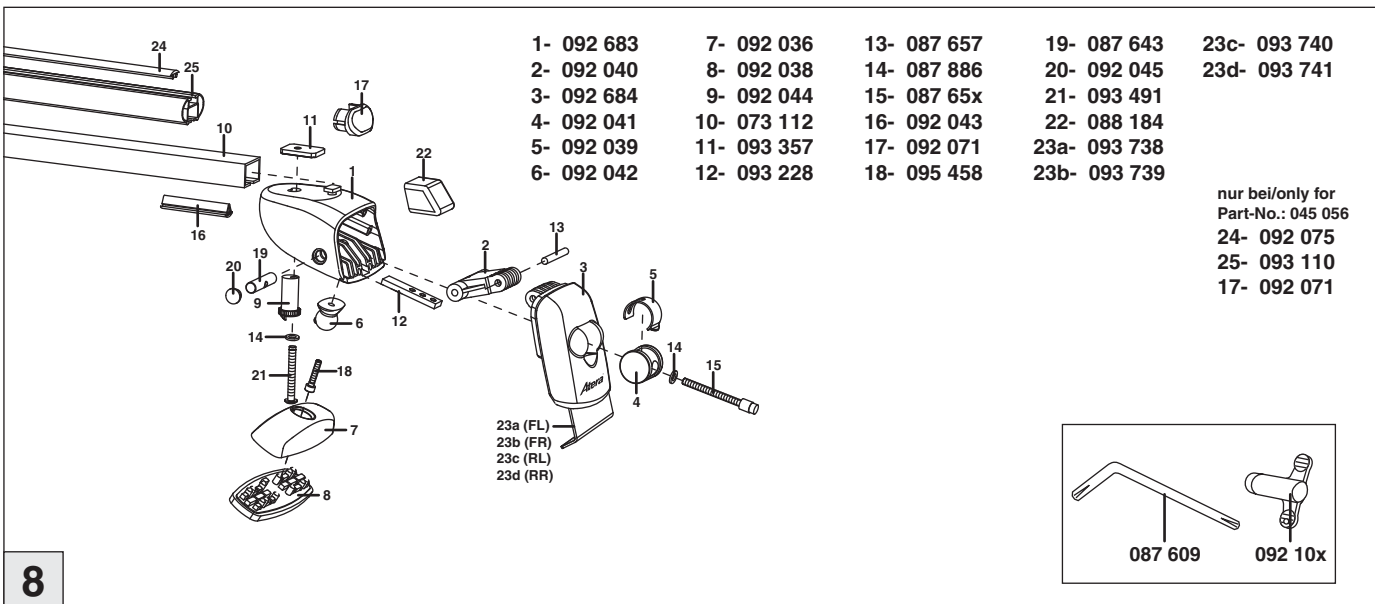

Atera® SIGNO

Skoda
Oktavia Lim. 06/2004-

6

nur bei / only for Part-No.: 045 056

7

8

Atera®
MADE IN GERMANY
Atera GmbH
Postfach 2240
D-88192 Ravensburg
Telefon 07 51 - 76 04-0
Telefax 07 51 - 76 04-76
E-Mail: info@atera.de

Atera® SIGNO

Skoda
Oktavia Lim. 06/2004-

Part-No. : 044 056
Part-No. : 045 056

Part-No. : 044 056

Atera® SIGNO

Skoda
Oktavia Lim. 06/2004–

INFO

Atera® SIGNO