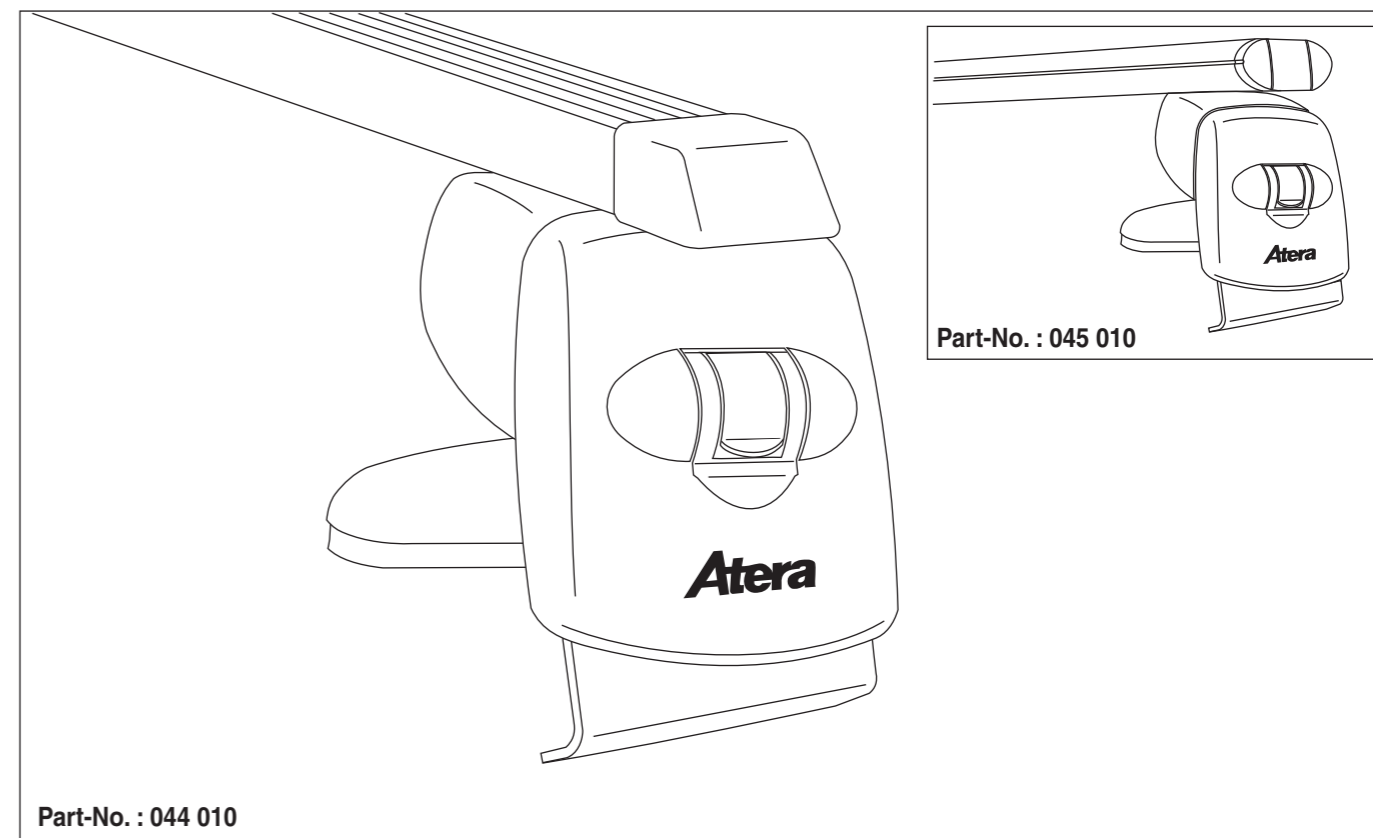

Atera® SIGNO

Audi A4 Limousine 12/2000–12/2007
Seat Exeo 03/2009–

6

nur bei / only for Part-No.: 045 010

7

8

Atera® SIGNO

Audi
A4 Limousine 12/2000–10/2004
A4 Limousine 11/2004–12/2007

Seat Exeo 03/2009–

Part-No. : 044 010
Part-No. : 045 010

Part-No. : 044 010

Atera®
MADE IN GERMANY

Atera GmbH
Postfach 2240
D-88192 Ravensburg
Telefon 07 51 - 76 04-0
Telefax 07 51 - 76 04-76
E-Mail: info@atera.de