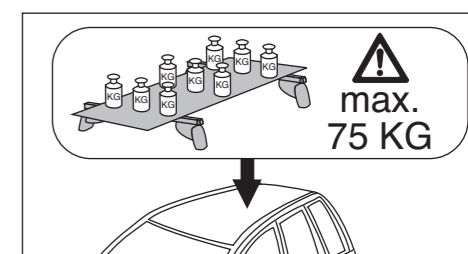

Seat Exeo 03/2009–

Part-No. : 044 010
Part-No. : 045 010

Part-No. : 044 010

Atera®
MADE IN GERMANY

Atera GmbH
Postfach 2240
D-88192 Ravensburg
Telefon 07 51 - 76 04-0
Telefax 07 51 - 76 04-76
E-Mail: info@atera.de