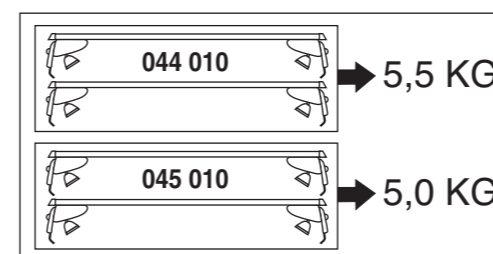

Atera® SIGNO

Audi A4 Limousine 12/2000–12/2007
Seat Exeo 03/2009–

6

nur bei / only for Part-No.: 045 010

7

8

Atera® SIGNO

Audi
A4 Limousine 12/2000–10/2004
A4 Limousine 11/2004–12/2007

Seat Exeo 03/2009–

Part-No. : 044 010
Part-No. : 045 010

Part-No. : 044 010

Atera®
MADE IN GERMANY

Atera GmbH
Postfach 2240
D-88192 Ravensburg
Telefon 07 51 - 76 04-0
Telefax 07 51 - 76 04-76
E-Mail: info@atera.de