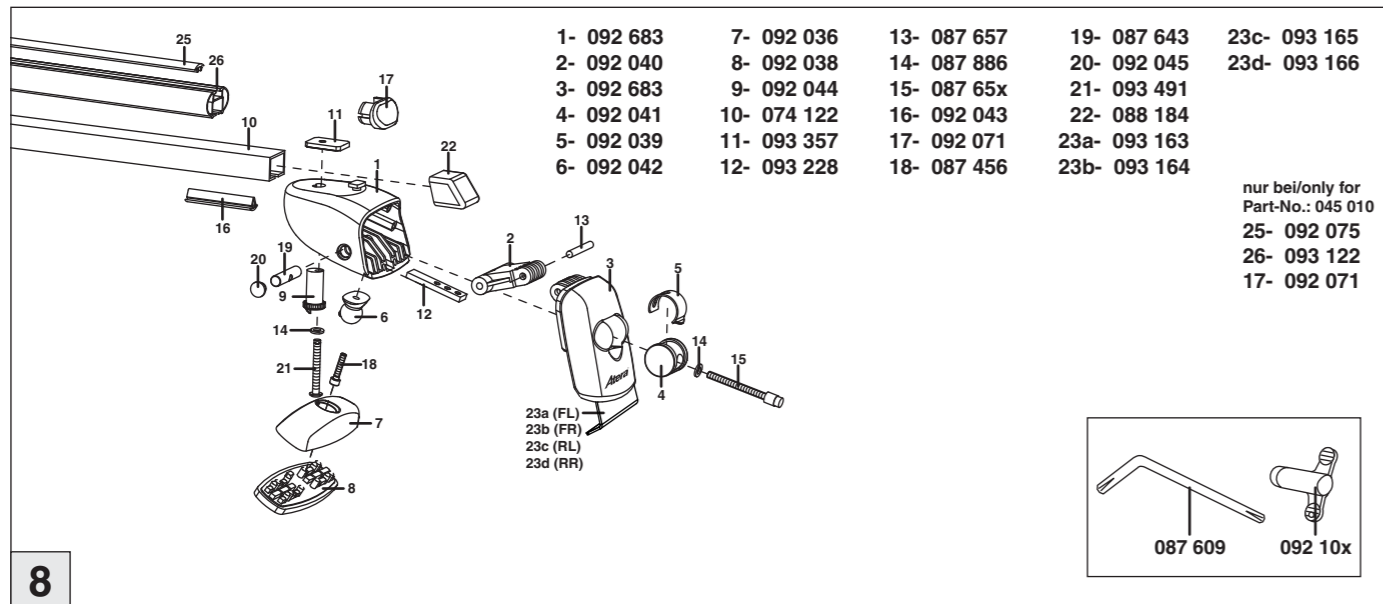

Atera® SIGNO

Audi A4 Limousine 12/2000–12/2007
Seat Exeo 03/2009–

6

nur bei / only for Part-No.: 045 010

7

8

Atera® SIGNO

Audi
A4 Limousine 12/2000–10/2004
A4 Limousine 11/2004–12/2007

Seat Exeo 03/2009–

Part-No. : 044 010
Part-No. : 045 010

Part-No. : 044 010

Atera®
MADE IN GERMANY

Atera GmbH
Postfach 2240
D-88192 Ravensburg
Telefon 07 51 - 76 04-0
Telefax 07 51 - 76 04-76
E-Mail: info@atera.de