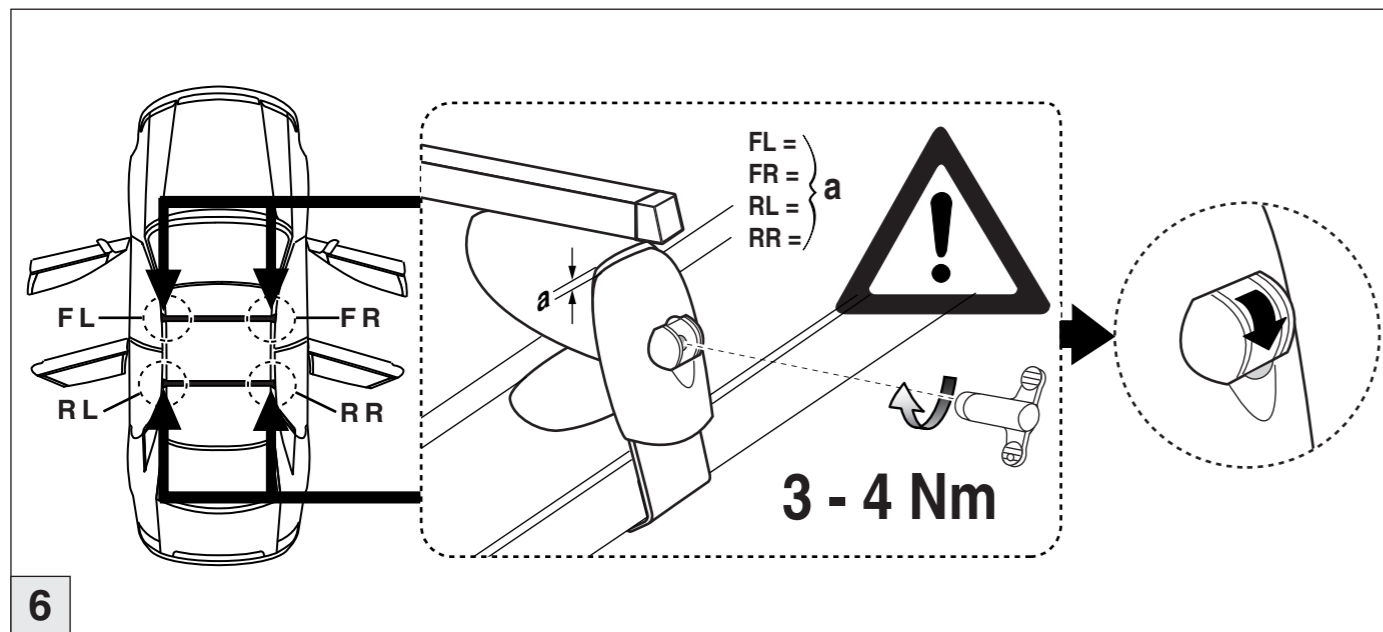

Atera® SIGNO

Audi A4 Limousine 12/2000–12/2007
Seat Exeo 03/2009–

6

nur bei / only for Part-No.: 045 010