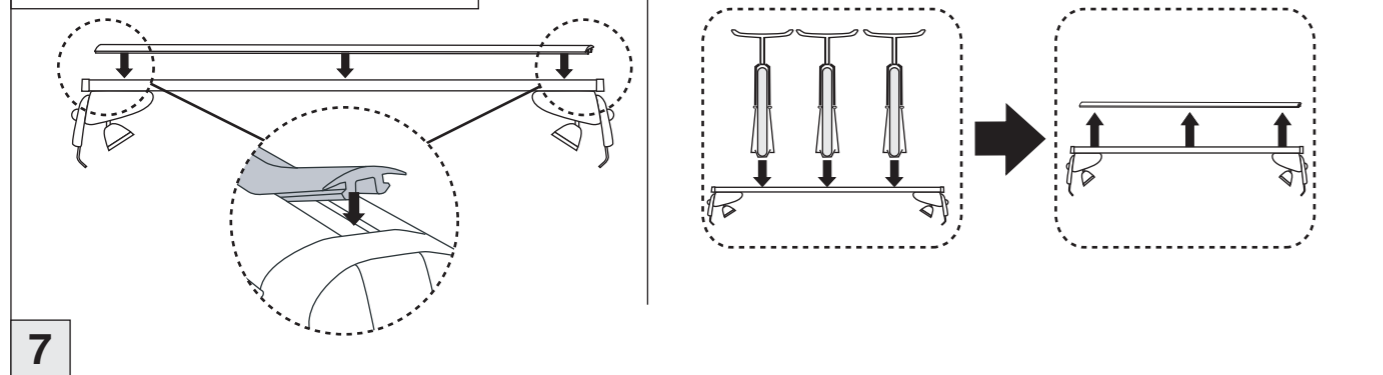

Atera® SIGNO

Audi A4 Limousine 12/2000–12/2007
Seat Exeo 03/2009–

6

nur bei / only for Part-No.: 045 010

7

8

Atera® SIGNO

Audi
A4 Limousine 12/2000–10/2004
A4 Limousine 11/2004–12/2007

Seat Exeo 03/2009–

Part-No. : 044 010
Part-No. : 045 010

Part-No. : 044 010

Atera®
MADE IN GERMANY

Atera GmbH
Postfach 2240
D-88192 Ravensburg
Telefon 07 51 - 76 04-0
Telefax 07 51 - 76 04-76
E-Mail: info@atera.de