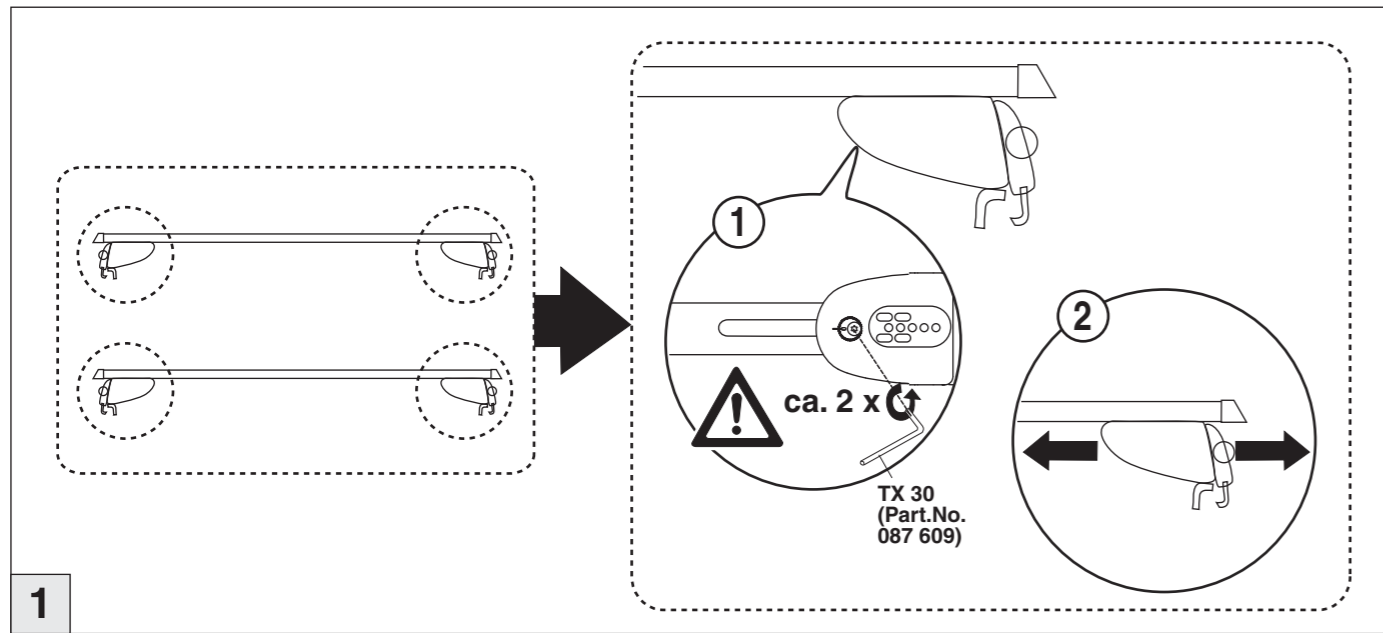

Atera SIGNO

Hyundai
ix35 03/2010-

nur bei / only for Part-No.: 045 235

Atera SIGNO

Hyundai
ix35 03/2010-
Part-No. : 044 235
Part-No. : 045 235

Atera
MADE IN GERMANY

Atera GmbH
Im Herrach 1
D-88299 Leutkirch
Telefon 0 75 61 - 9 83 44-0
Telefax 0 75 61 - 9 83 44-76
E-Mail: info@atera.de

Atera SIGNO

Hyundai
ix35 03/2010-

Atera SIGNO

Hyundai
ix35 03/2010-