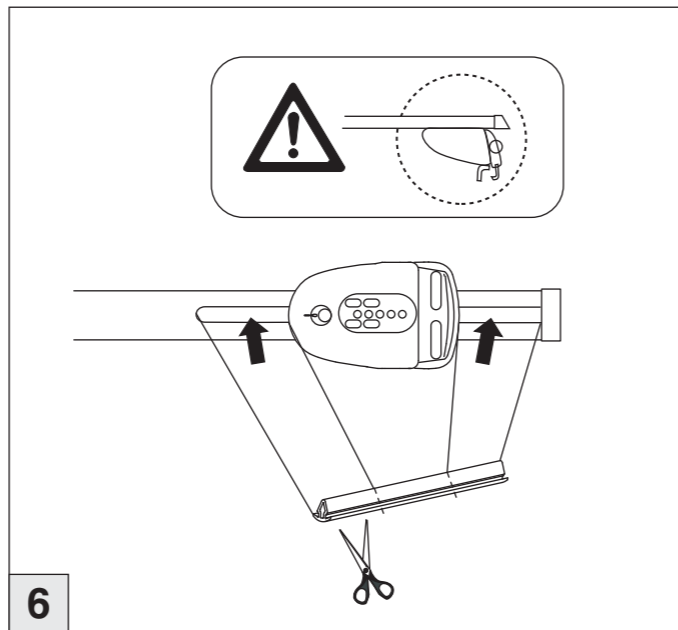

Atera SIGNO

Hyundai
ix35 03/2010-

nur bei / only for Part-No.: 045 235

Atera SIGNO

Hyundai
ix35 03/2010-
Part-No. : 044 235
Part-No. : 045 235

Atera
MADE IN GERMANY

Atera GmbH
Im Herrach 1
D-88299 Leutkirch
Telefon 0 75 61 - 9 83 44-0
Telefax 0 75 61 - 9 83 44-76
E-Mail: info@atera.de

Atera SIGNO

Hyundai
ix35 03/2010-

Atera SIGNO

Hyundai
ix35 03/2010-