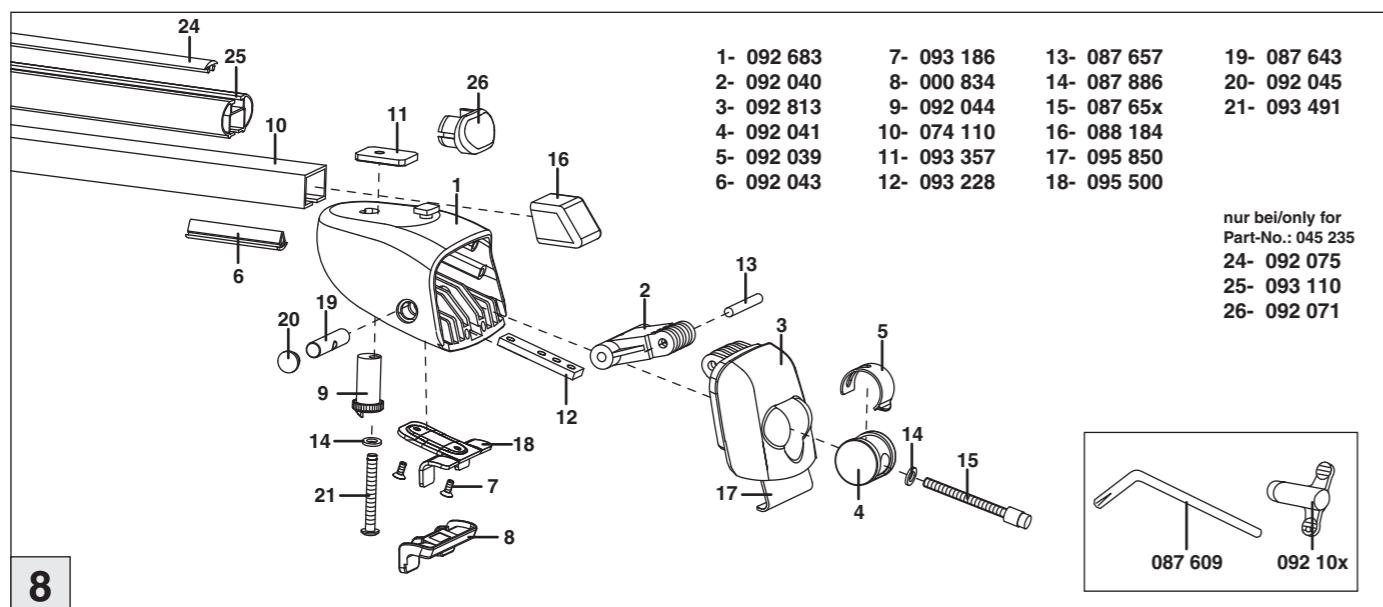

Atera SIGNO

Hyundai
ix35 03/2010-

nur bei / only for Part-No.: 045 235

Atera SIGNO

Hyundai
ix35 03/2010-
Part-No. : 044 235
Part-No. : 045 235

Atera
MADE IN GERMANY

Atera GmbH
Im Herrach 1
D-88299 Leutkirch
Telefon 0 75 61 - 9 83 44-0
Telefax 0 75 61 - 9 83 44-76
E-Mail: info@atera.de

Atera SIGNO

Hyundai
ix35 03/2010-

Atera SIGNO

Hyundai
ix35 03/2010-