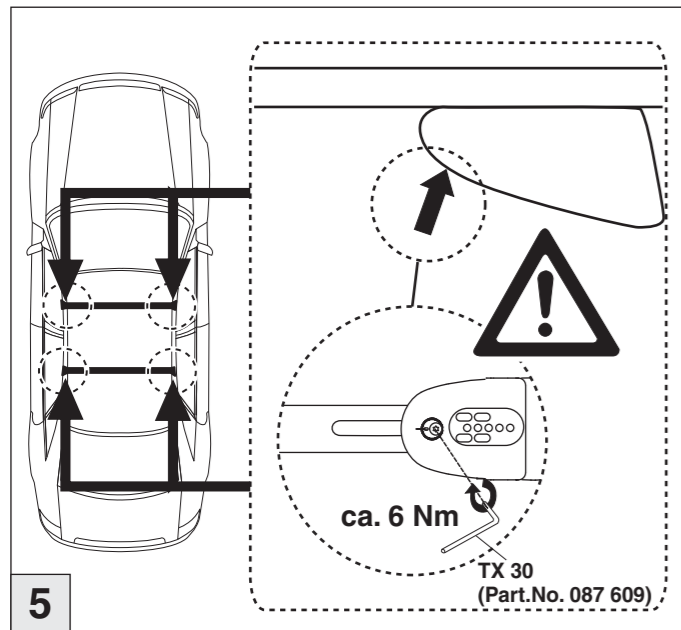

Atera SIGNO

Hyundai
ix35 03/2010-

nur bei / only for Part-No.: 045 235

Atera SIGNO

Hyundai
ix35 03/2010-
Part-No. : 044 235
Part-No. : 045 235

Atera
MADE IN GERMANY

Atera GmbH
Im Herrach 1
D-88299 Leutkirch
Telefon 0 75 61 - 9 83 44-0
Telefax 0 75 61 - 9 83 44-76
E-Mail: info@atera.de

Atera SIGNO

Hyundai
ix35 03/2010-

Atera SIGNO

Hyundai
ix35 03/2010-