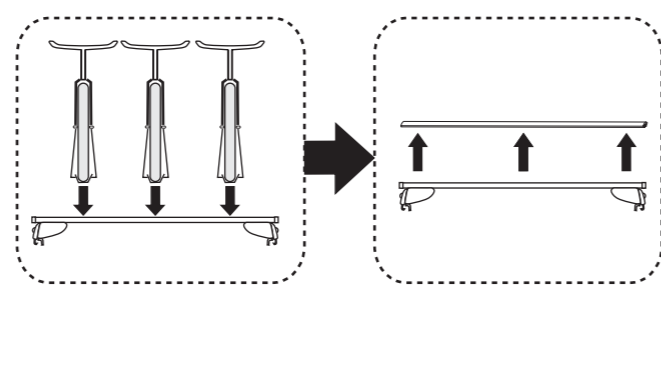

Atera SIGNO

Hyundai
ix35 03/2010-

nur bei / only for Part-No.: 045 235

Atera SIGNO

Hyundai
ix35 03/2010-
Part-No. : 044 235
Part-No. : 045 235

Atera
MADE IN GERMANY

Atera GmbH
Im Herrach 1
D-88299 Leutkirch
Telefon 0 75 61 - 9 83 44-0
Telefax 0 75 61 - 9 83 44-76
E-Mail: info@atera.de

Atera SIGNO

Hyundai
ix35 03/2010-

Atera SIGNO

Hyundai
ix35 03/2010-