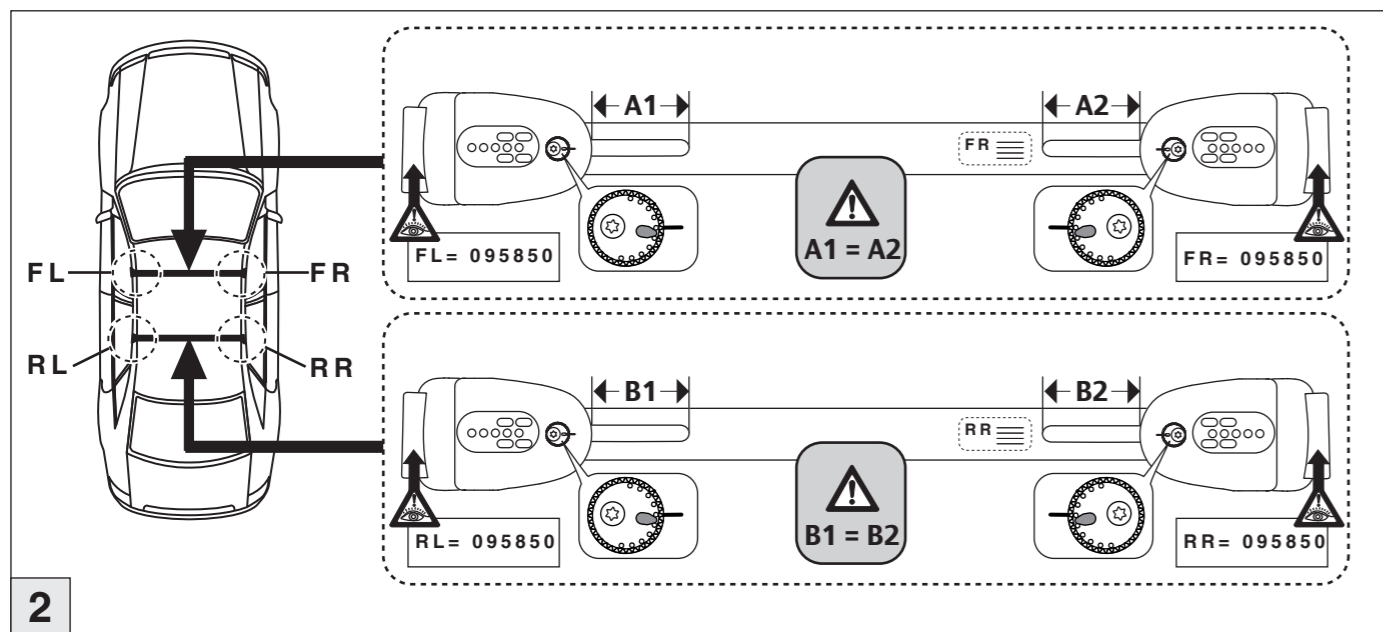

Atera SIGNO

Hyundai
ix35 03/2010-

nur bei / only for Part-No.: 045 235

Atera SIGNO

Hyundai
ix35 03/2010-
Part-No. : 044 235
Part-No. : 045 235

Atera
MADE IN GERMANY

Atera GmbH
Im Herrach 1
D-88299 Leutkirch
Telefon 0 75 61 - 9 83 44-0
Telefax 0 75 61 - 9 83 44-76
E-Mail: info@atera.de

Atera SIGNO

Hyundai
ix35 03/2010-

Atera SIGNO

Hyundai
ix35 03/2010-