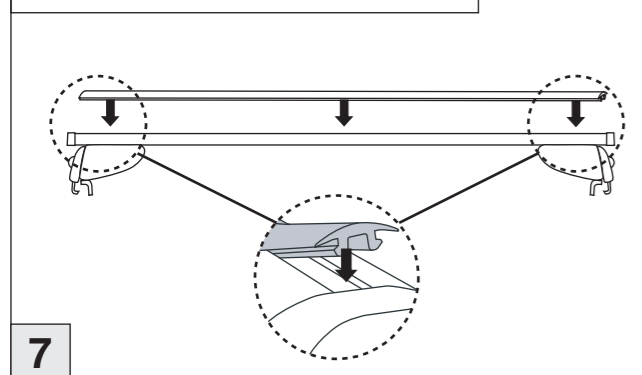

Atera SIGNO

Hyundai
ix35 03/2010-

nur bei / only for Part-No.: 045 235

Atera SIGNO

Hyundai
ix35 03/2010-
Part-No. : 044 235
Part-No. : 045 235

Atera
MADE IN GERMANY

Atera GmbH
Im Herrach 1
D-88299 Leutkirch
Telefon 0 75 61 - 9 83 44-0
Telefax 0 75 61 - 9 83 44-76
E-Mail: info@atera.de