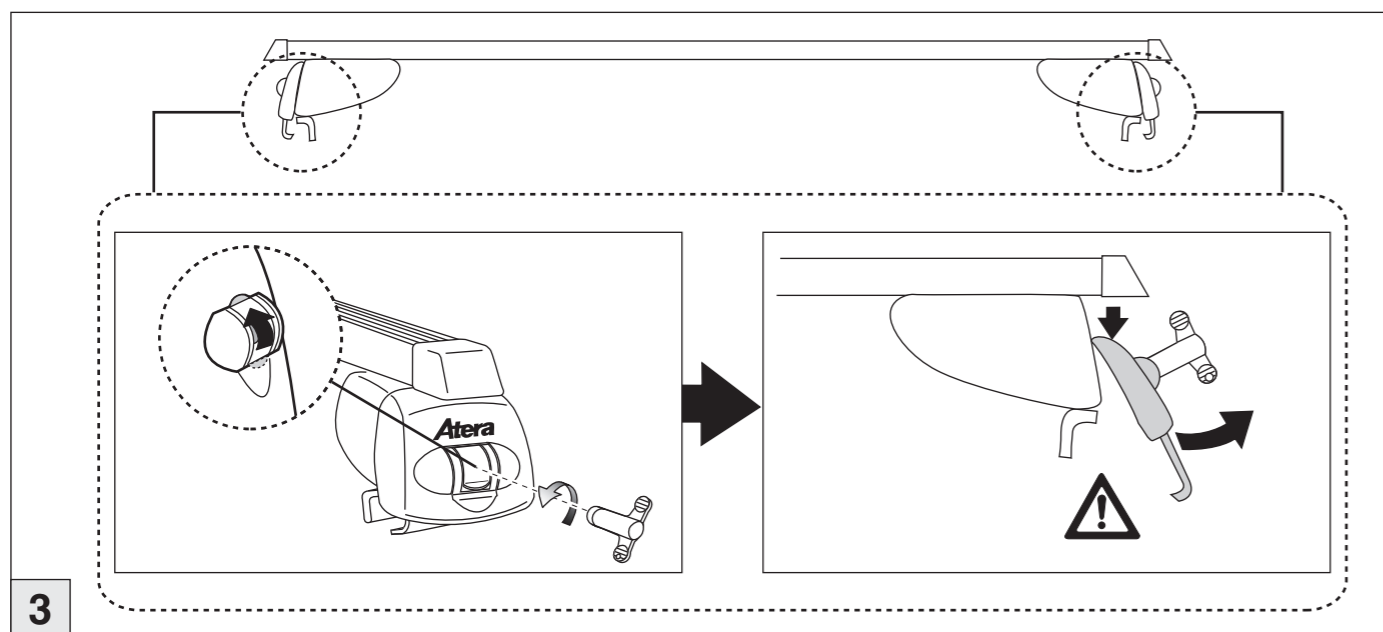

Atera SIGNO

Hyundai
ix35 03/2010-